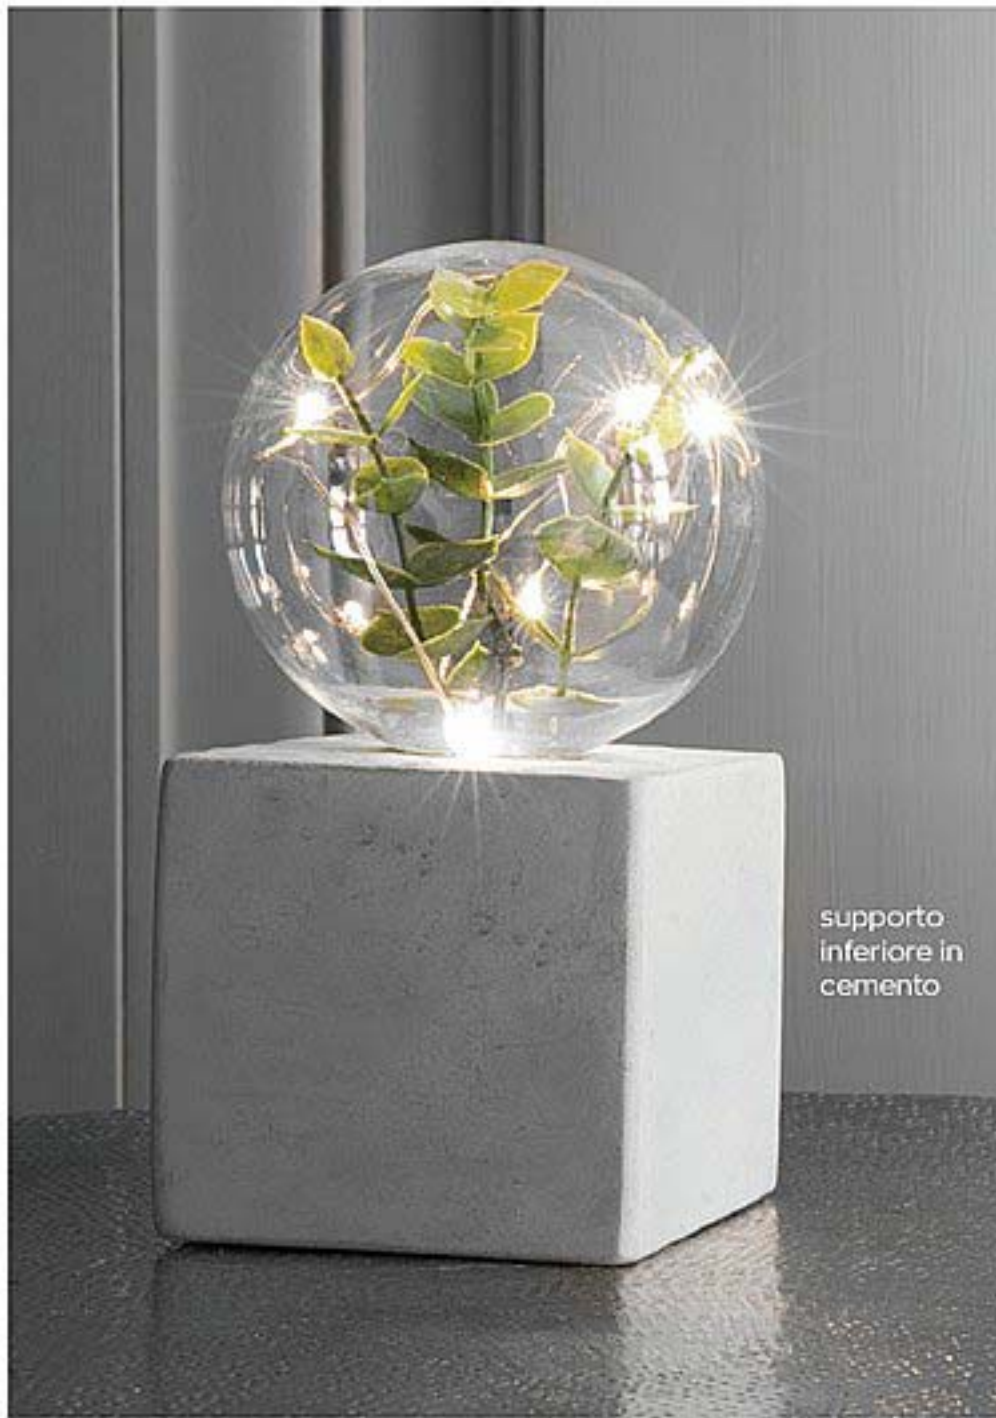

ARREDA, SCATTA, ORGANIZZA: SUGGERISCI L'ACCESSORIO GIUSTO PER OGNI ESIGENZA

supporto
inferiore in
cemento