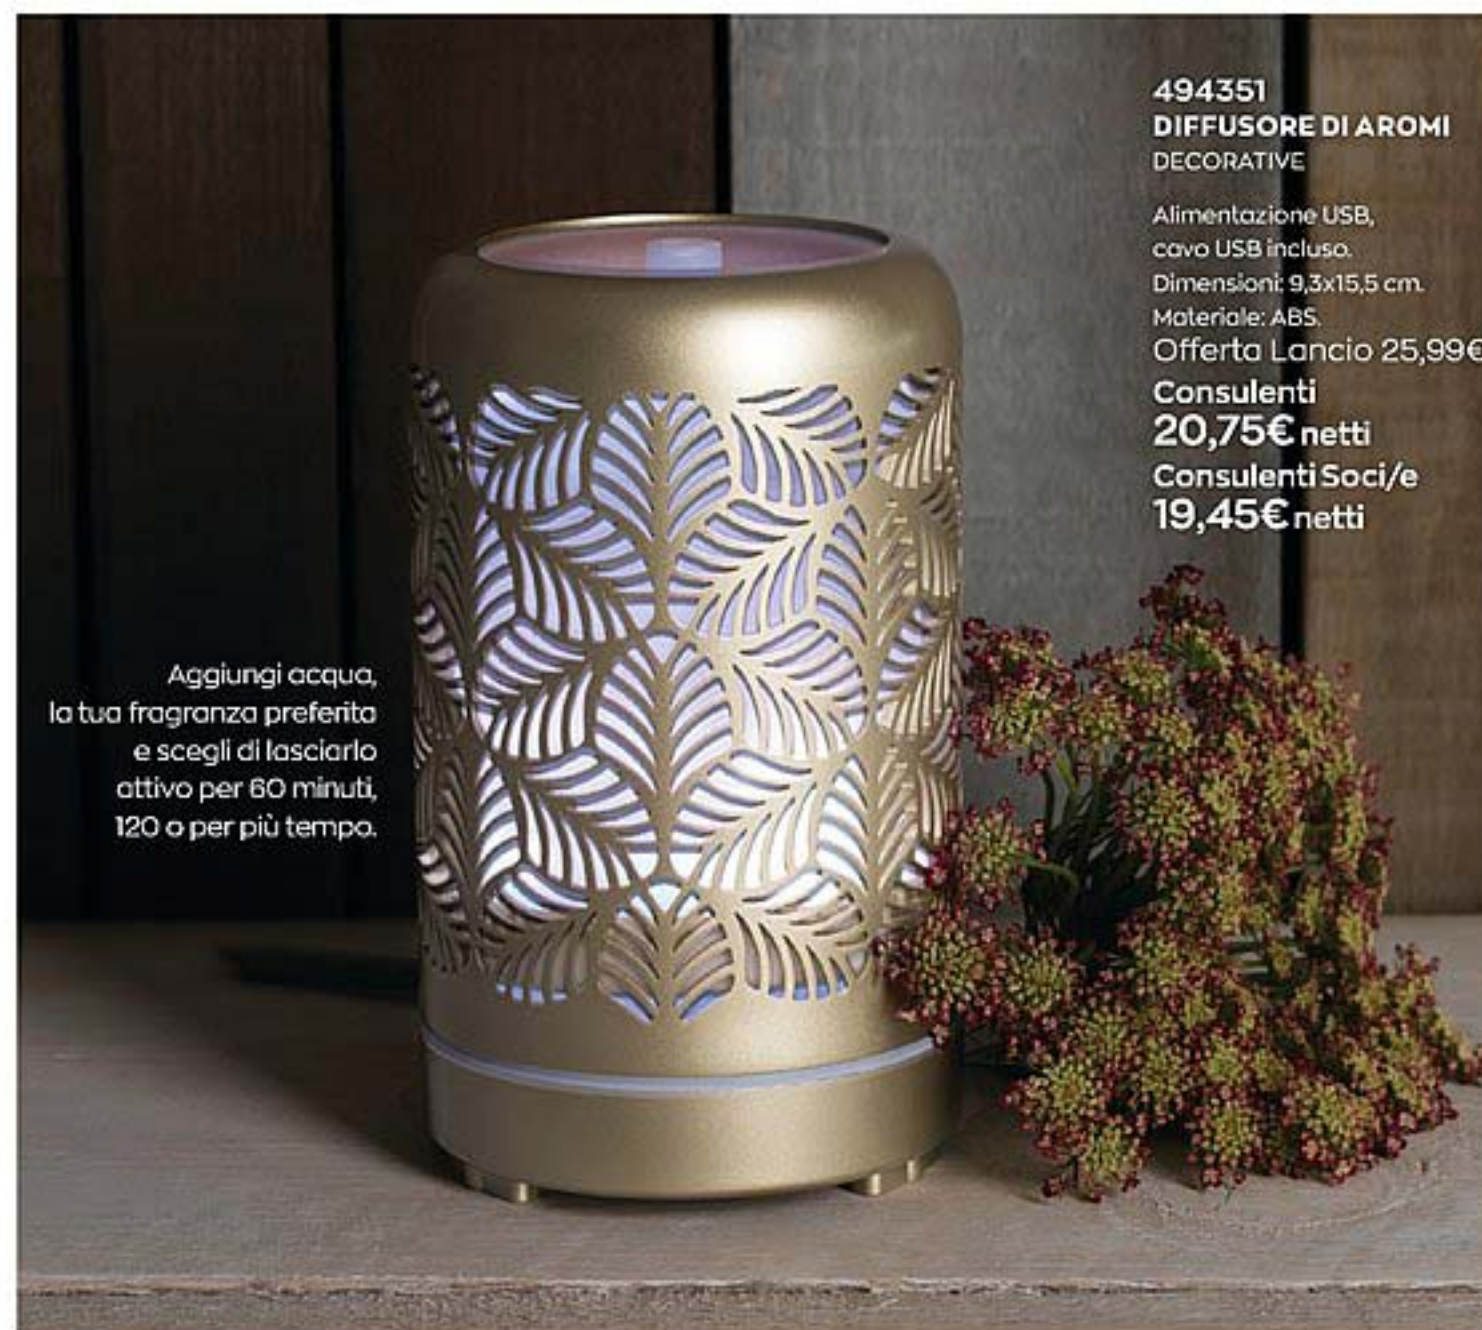

494351
DIFFUSORE DI AROMI
DECORATIVE

Alimentazione USB, cavo USB incluso. Dimensioni: 9,3x15,5 cm. Materiale: ABS. Offerta Lancio 25,99€

Consulenti **20,75€ netti**
Consulenti Soci/e **19,45€ netti**

Aggiungi acqua, la tua fragranza preferita e scegli di lasciarlo attivo per 60 minuti, 120 o per più tempo.