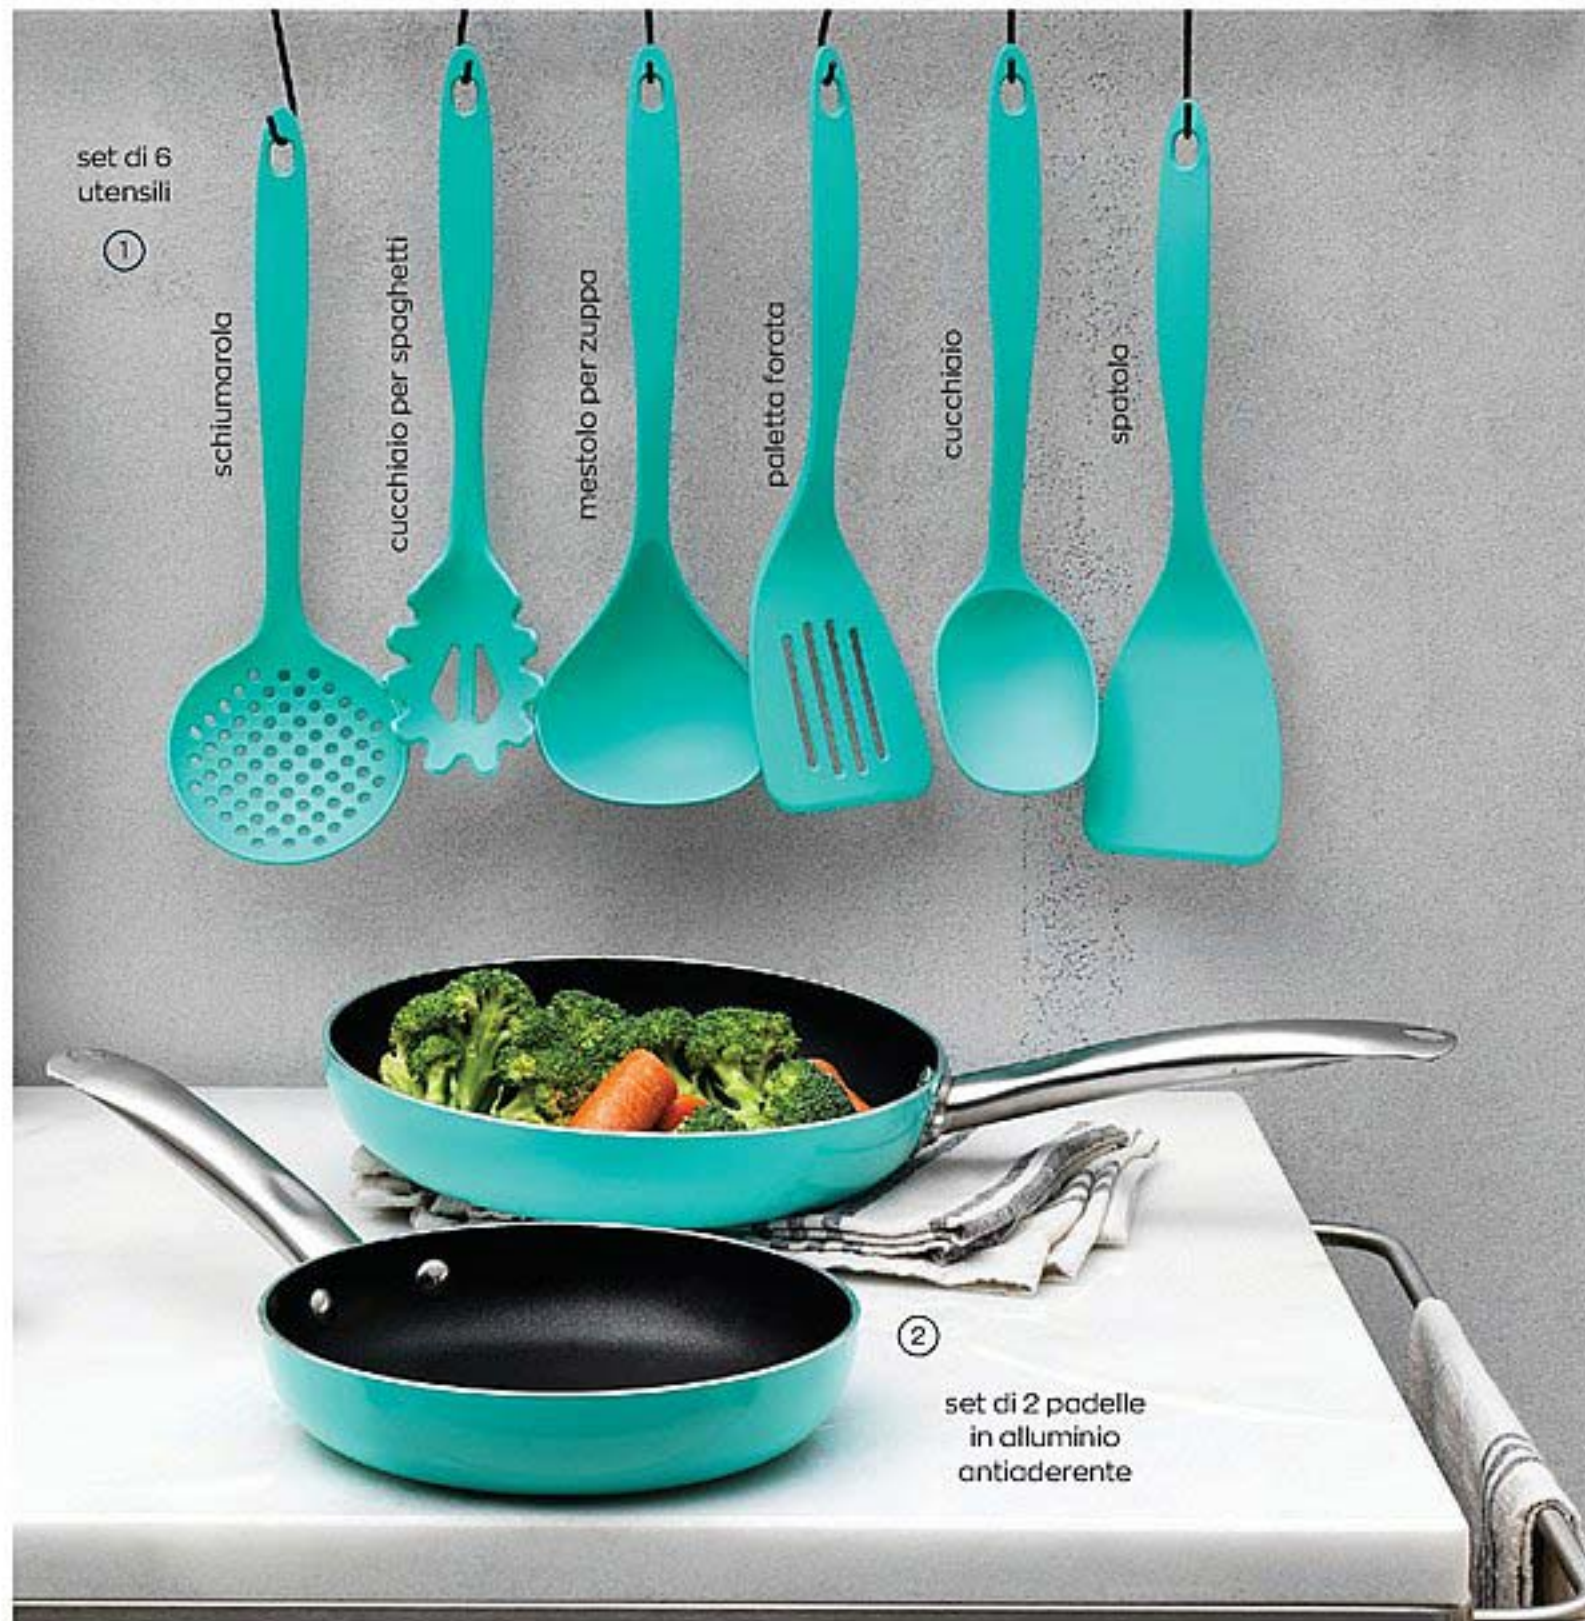

Offerta Lancio 28,00€
SPECIALE PREZZO LANCIO AL CLIENTE 25,00€
Consulenti **20,00€ netti**
Consulenti Soci/e **18,75€ netti**

le gambe possono essere ripiegate
per trasformarlo in un vassoio

PRATICITÀ, STILE E COLORE IN CUCINA

ABBIAMO TUTTO QUESTO E MOLTO DI PIÙ!

set di 6 utensili

①

schiumarola

cucchiaio per spaghetti

mestolo per zuppa

paletta forata

cucchiaio

spatola

②

set di 2 padelle in alluminio antiaderente

546192

1. SET 6 UTENSILI DA CUCINA

Set di 6 utensili da cucina. Cucchiaio: 32,3x7x5 cm. Paletta forata: 32,2x7x5 cm. Schiumarola: 32,1x10x6 cm. Cucchiaio per spaghetti: 30,3x6,2x5,5 cm. Mestolo per zuppa: 32,1x10x7 cm. Spatola: 32,1x8,1x3,8 cm. Plastica / Nylon / Nylon 500D