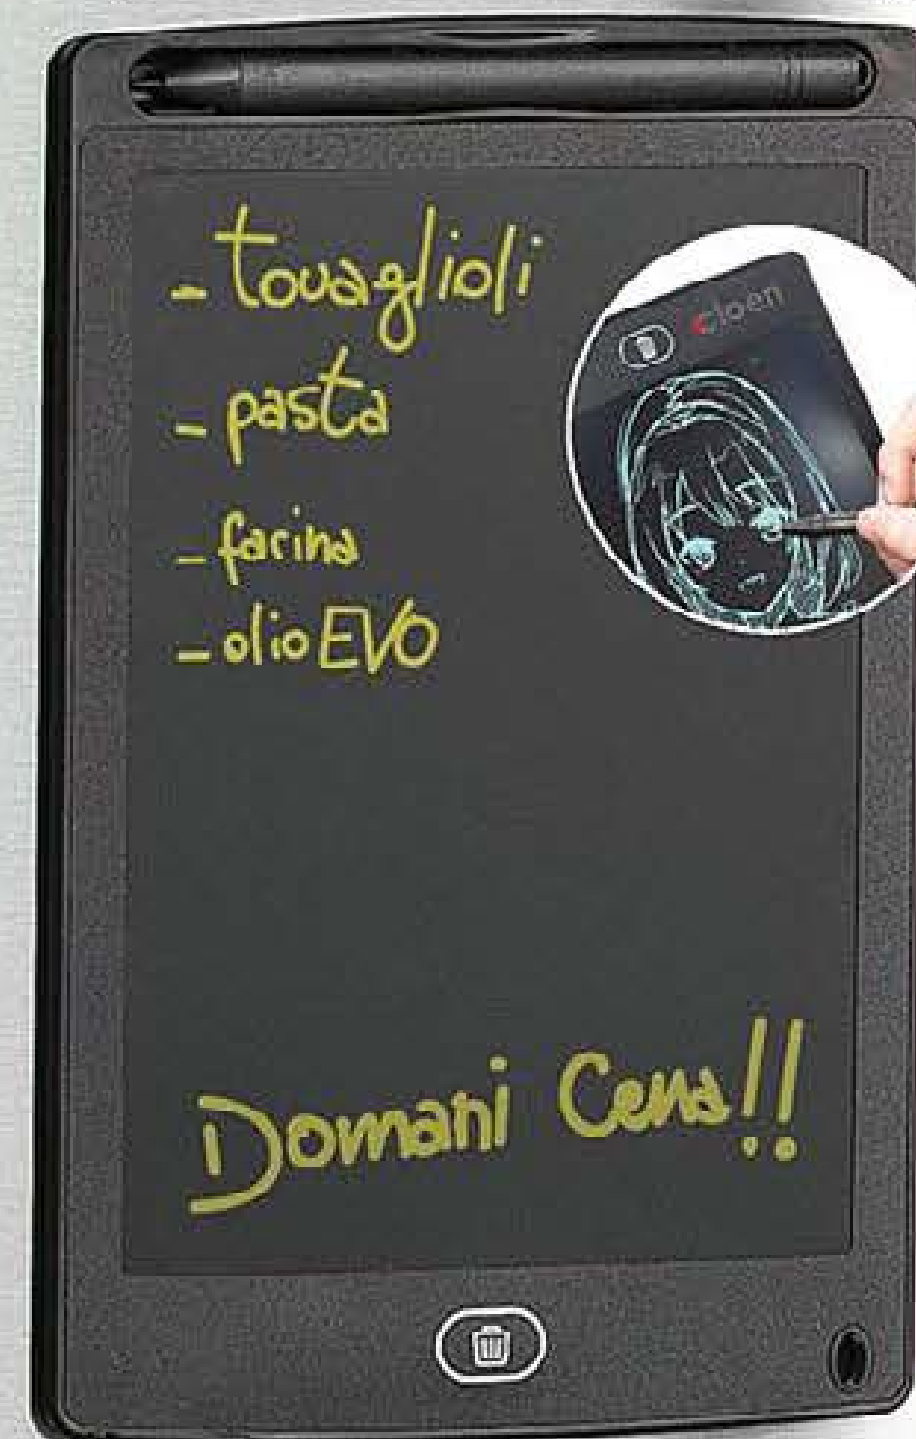

748434
2. SET DI 2 ORGANISER-CASSETTI PER FRIGORIFERO
 Set di due organizer salva-spazio, per un frigorifero sempre in ordine. Design moderno, in diversi colori. Facili da montare e regolare sugli scaffali. Dimensioni: 16x15,3x6,5 cm in plastica ABS. Facili da pulire.
12,00€ IL SET

COPERCHI
 ERMETICI

**ORGANIZZA
 I PICCOLI
 AVANZI**

INCLUDE
 UNA PENNA
 SPECIALE

NOVITÀ

748442
3. TAVOLETTA MAGICA
 Scrivi un messaggio per la famiglia, la lista della spesa o semplicemente disegna ed esprimi la tua creatività con questa tavoletta magica! Perfetta per la casa, l'ufficio e la scuola. Pulsante per cancellare. Include una penna apposita per scrivere, una calamita per fissarla sul frigorifero o sui piani metallici e le batterie. Schermo LCD 8,5. Dimensioni: 14,5x22,5 cm.
19,00€