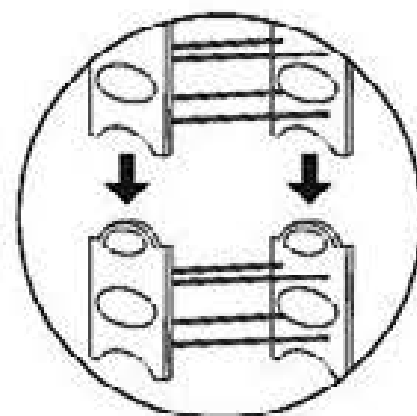

3. SCAFFALE PORTA SCARPE

Versatile scaffale modulare per scarpe. Ne contiene fino a 20 paia. I due moduli possono essere assemblati e impiati o montati separatamente. Istruzioni per il montaggio all'interno della confezione. Mis: 89x20x65 cm.

17,00€