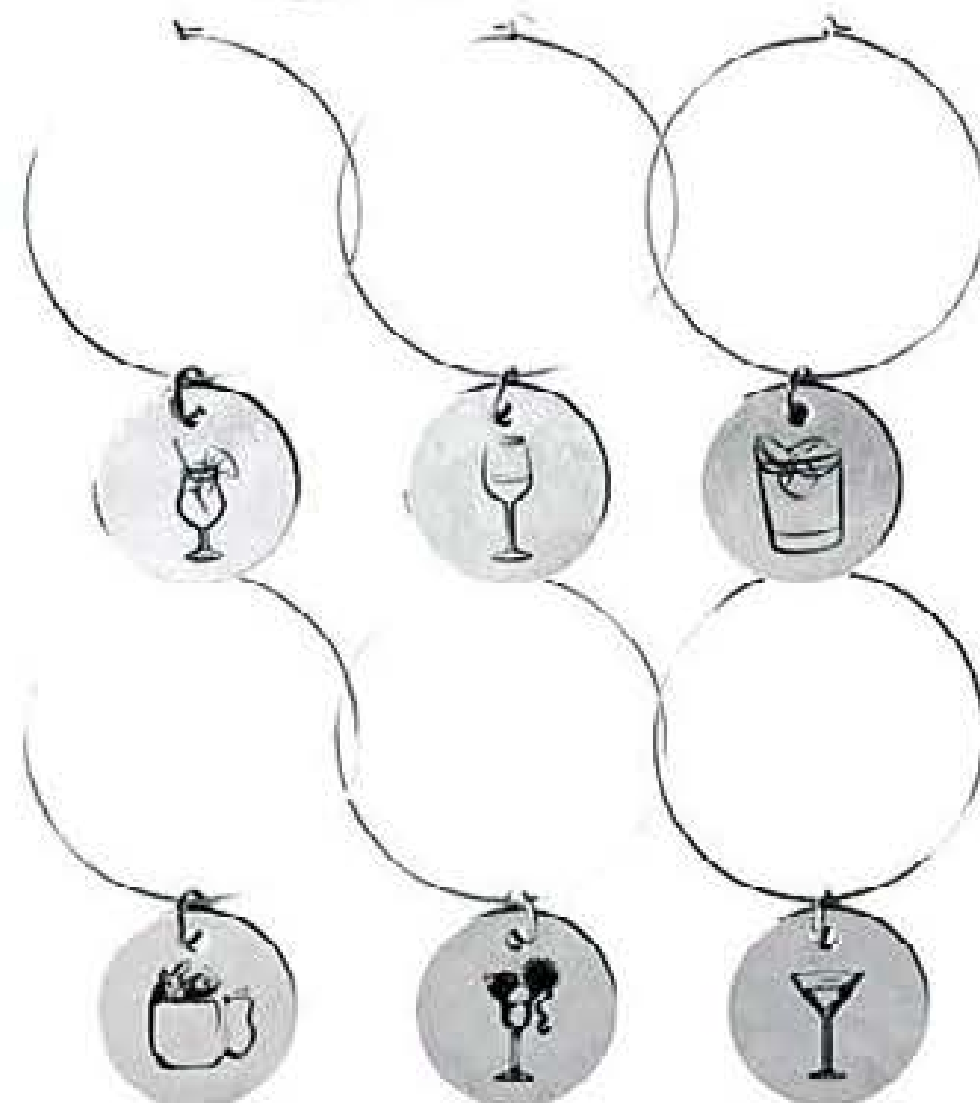

UN FRESCO GIARDINO DI FIORI COLORATI

540880

1. SET DI 2 CUSCINI ALELI

Set di due cuscini decorativi in fantasia floreale d'ispirazione primaverile, sui toni del fucsia e blu su sfondo bianco. Federa con zip. Dimensioni cuscino: 45x45 cm. Esterno: 70% cotone 30% poliestere. Imbottitura: 100% poliestere.

25,00€ IL SET

540823

2. BARATTOLO IN VETRO CON DISPENSER

Rinfresca le tue giornate con questo barattolo erogatore perfetto per tutti i tipi di bevande. Aggiungi un tocco diverso alla tua cucina o usalo in quando inviti gli amici! Capacità: 4 litri. Dimensioni: 25,5 cm. Vetro. Coperchio in lattice.

22,00€

①

SET DI 2 CUSCINI

②

RUBINETTO DOSIFICATORE

SET DI 4 BICCHIERI
A PAGINA 18-19

NOVITÀ

PERSONALIZZA
IL TUO DRINK!
6 FIGURE DIVERSE

541920

3. SEGNA-BICCHIERI

Identifica la tua bevanda con questi eleganti segna-bicchieri. Si adattano a diverse dimensioni di bicchieri e tazze. 6 segna-bicchieri + scatola per riporli. Diametro: 9 cm (regolabile). Plastica ABS e metallo.

10,00€

*FINO AD ESAURIMENTO SCORTE

IN SALOTTO 17