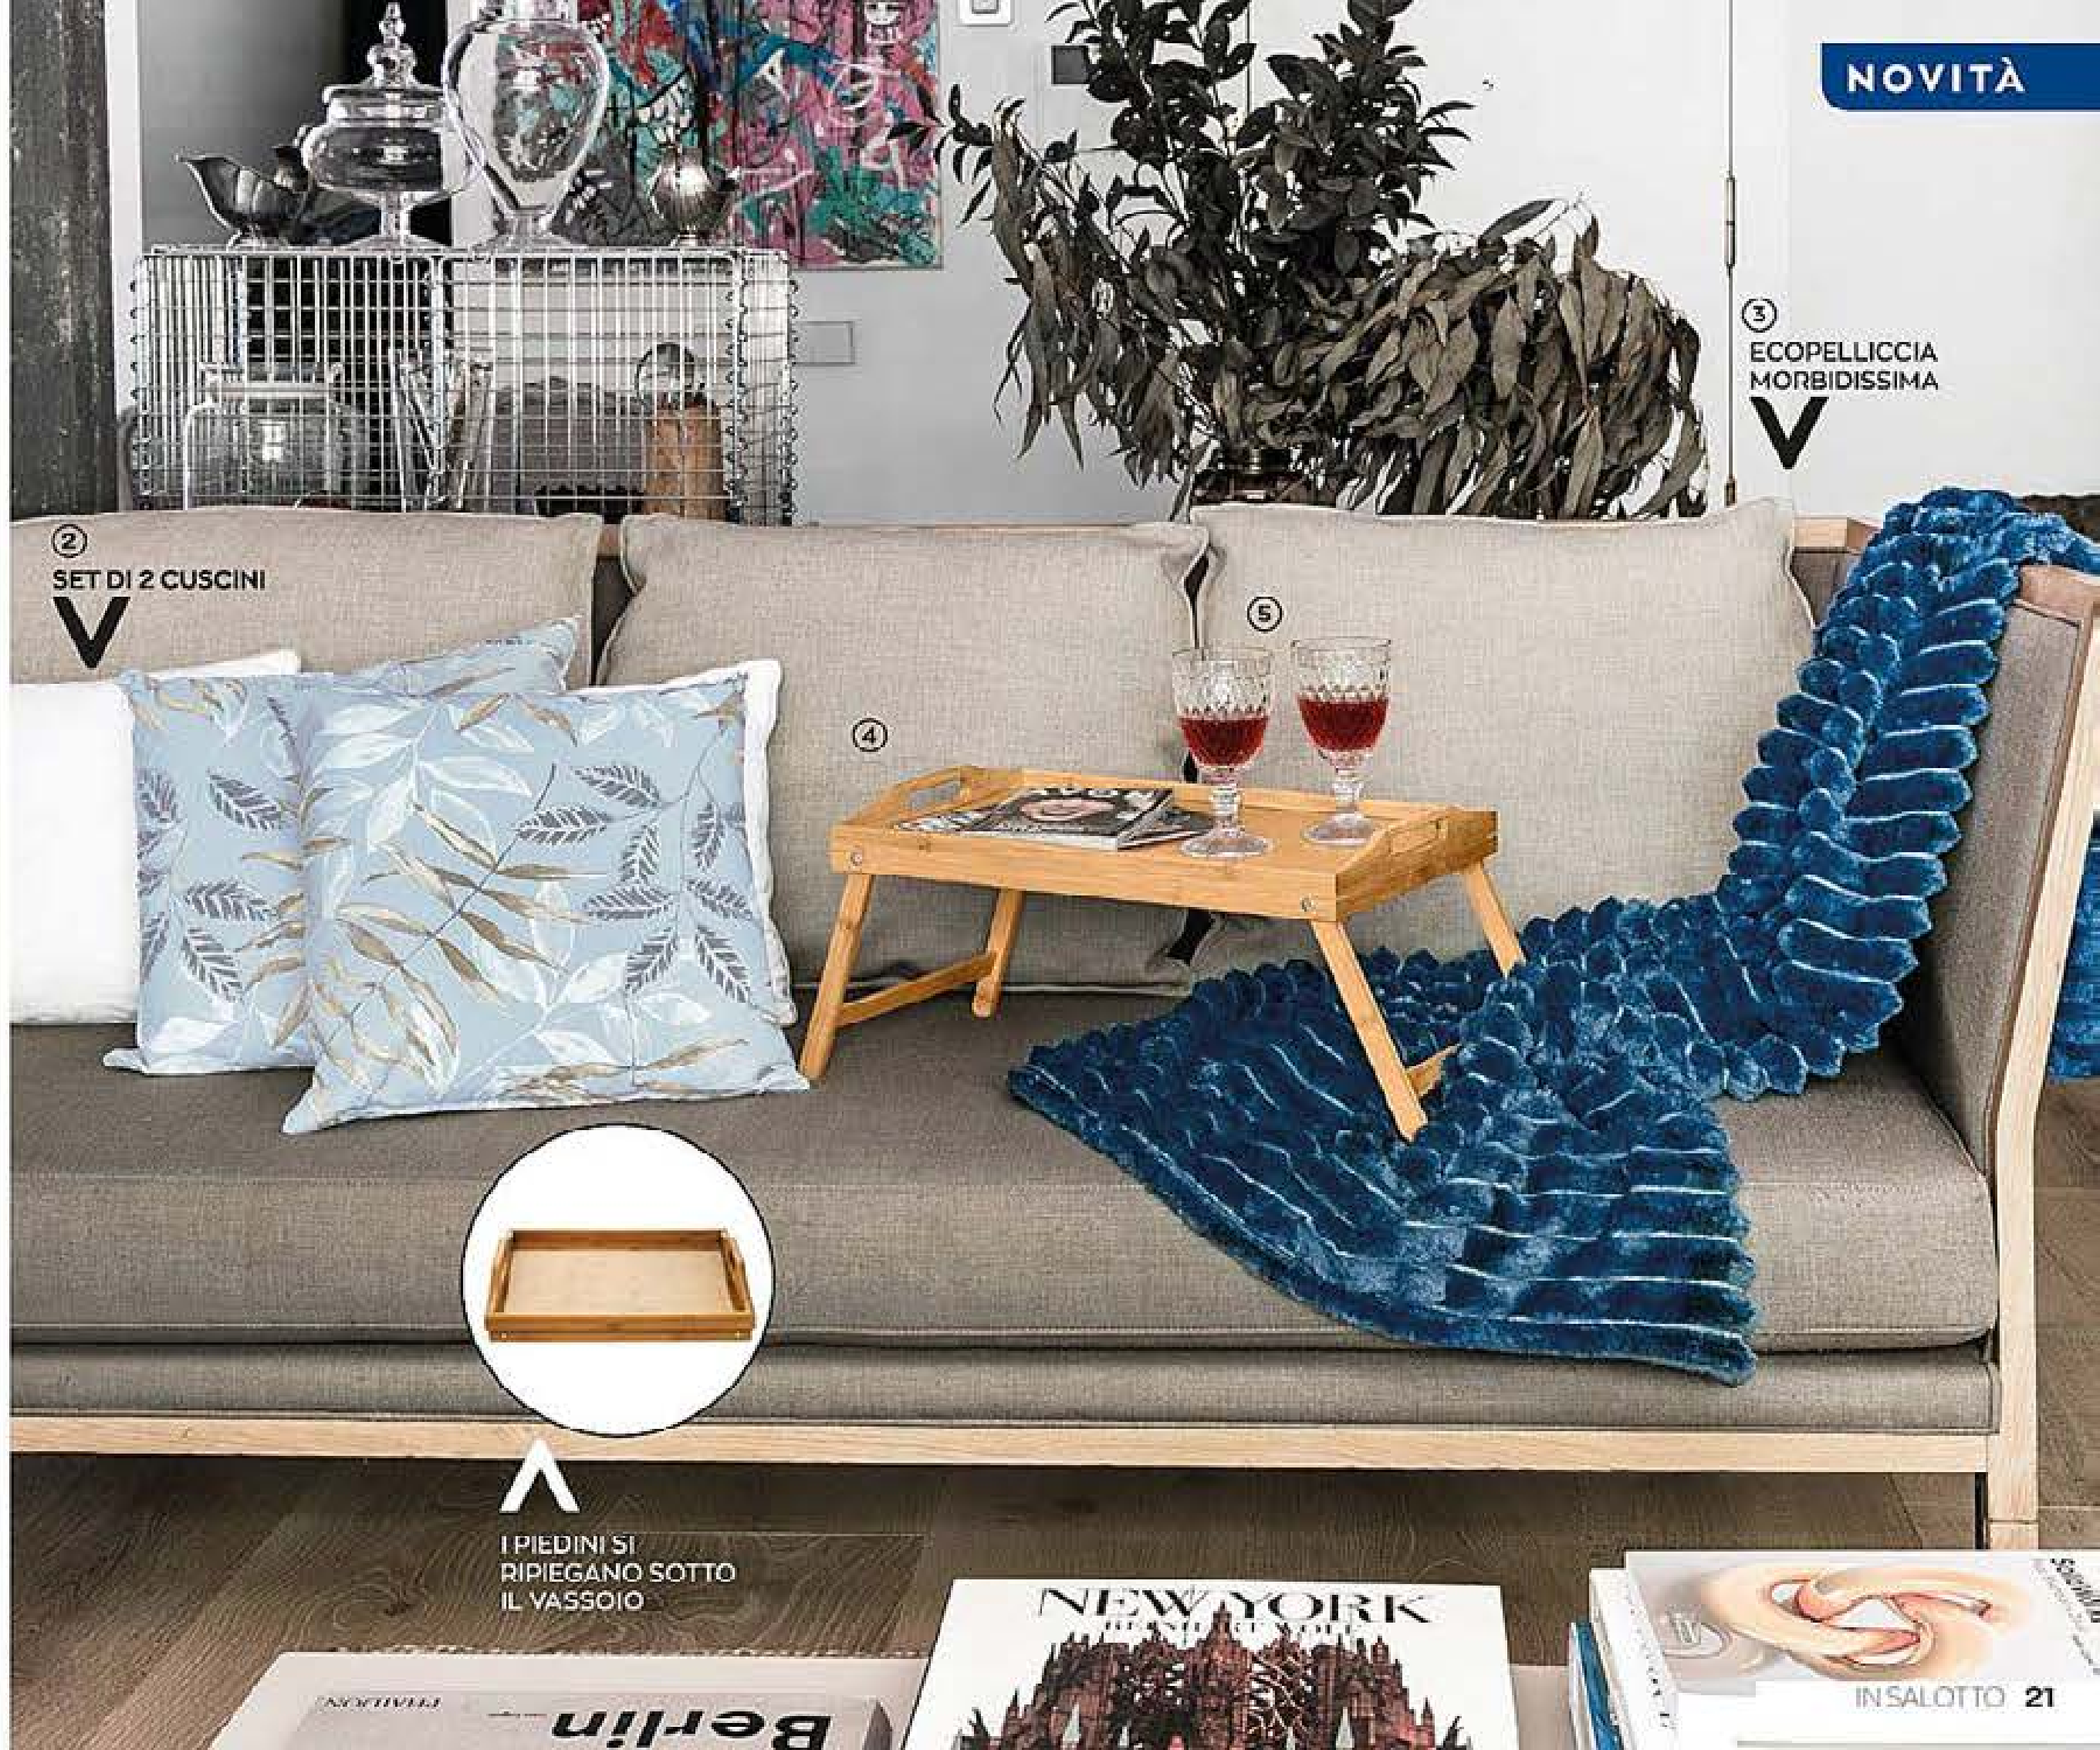

NOVITÀ

③

ECOPELLICCIA MORBIDISSIMA

②

SET DI 2 CUSCINI

⑤

④