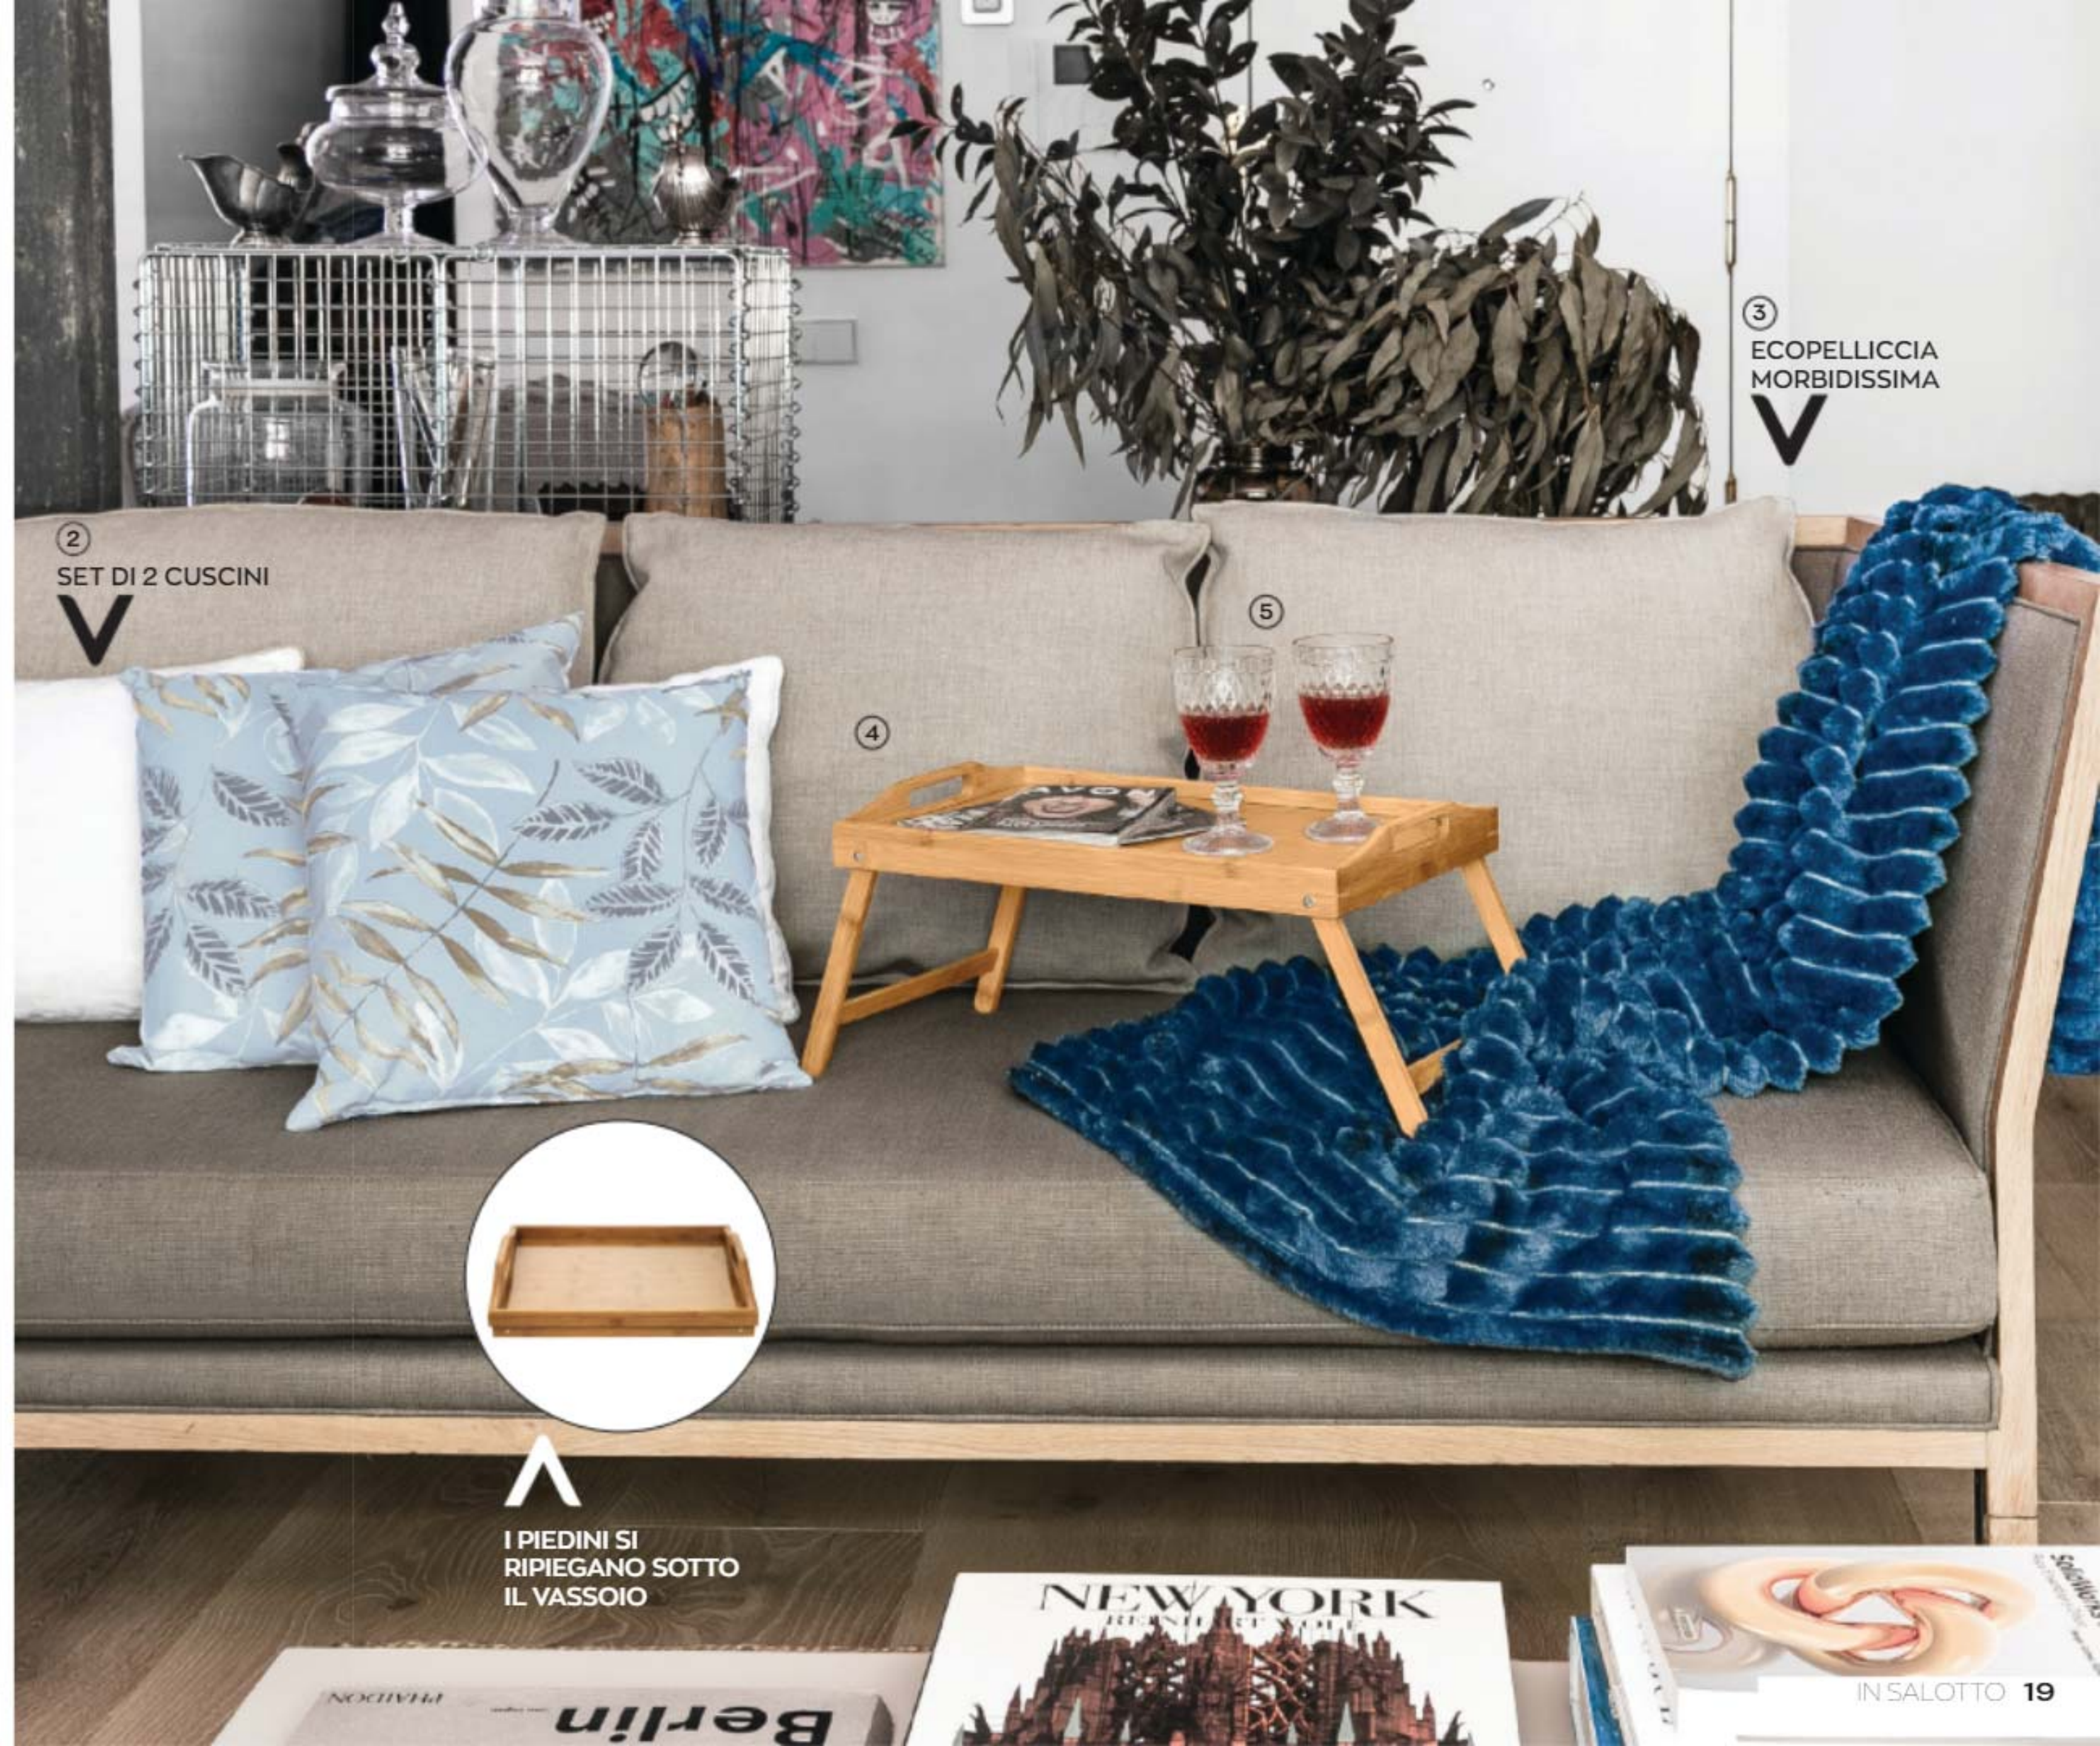

②
SET DI 2 CUSCINI

③
ECOPELLICCIA
MORBIDISSIMA

④

⑤