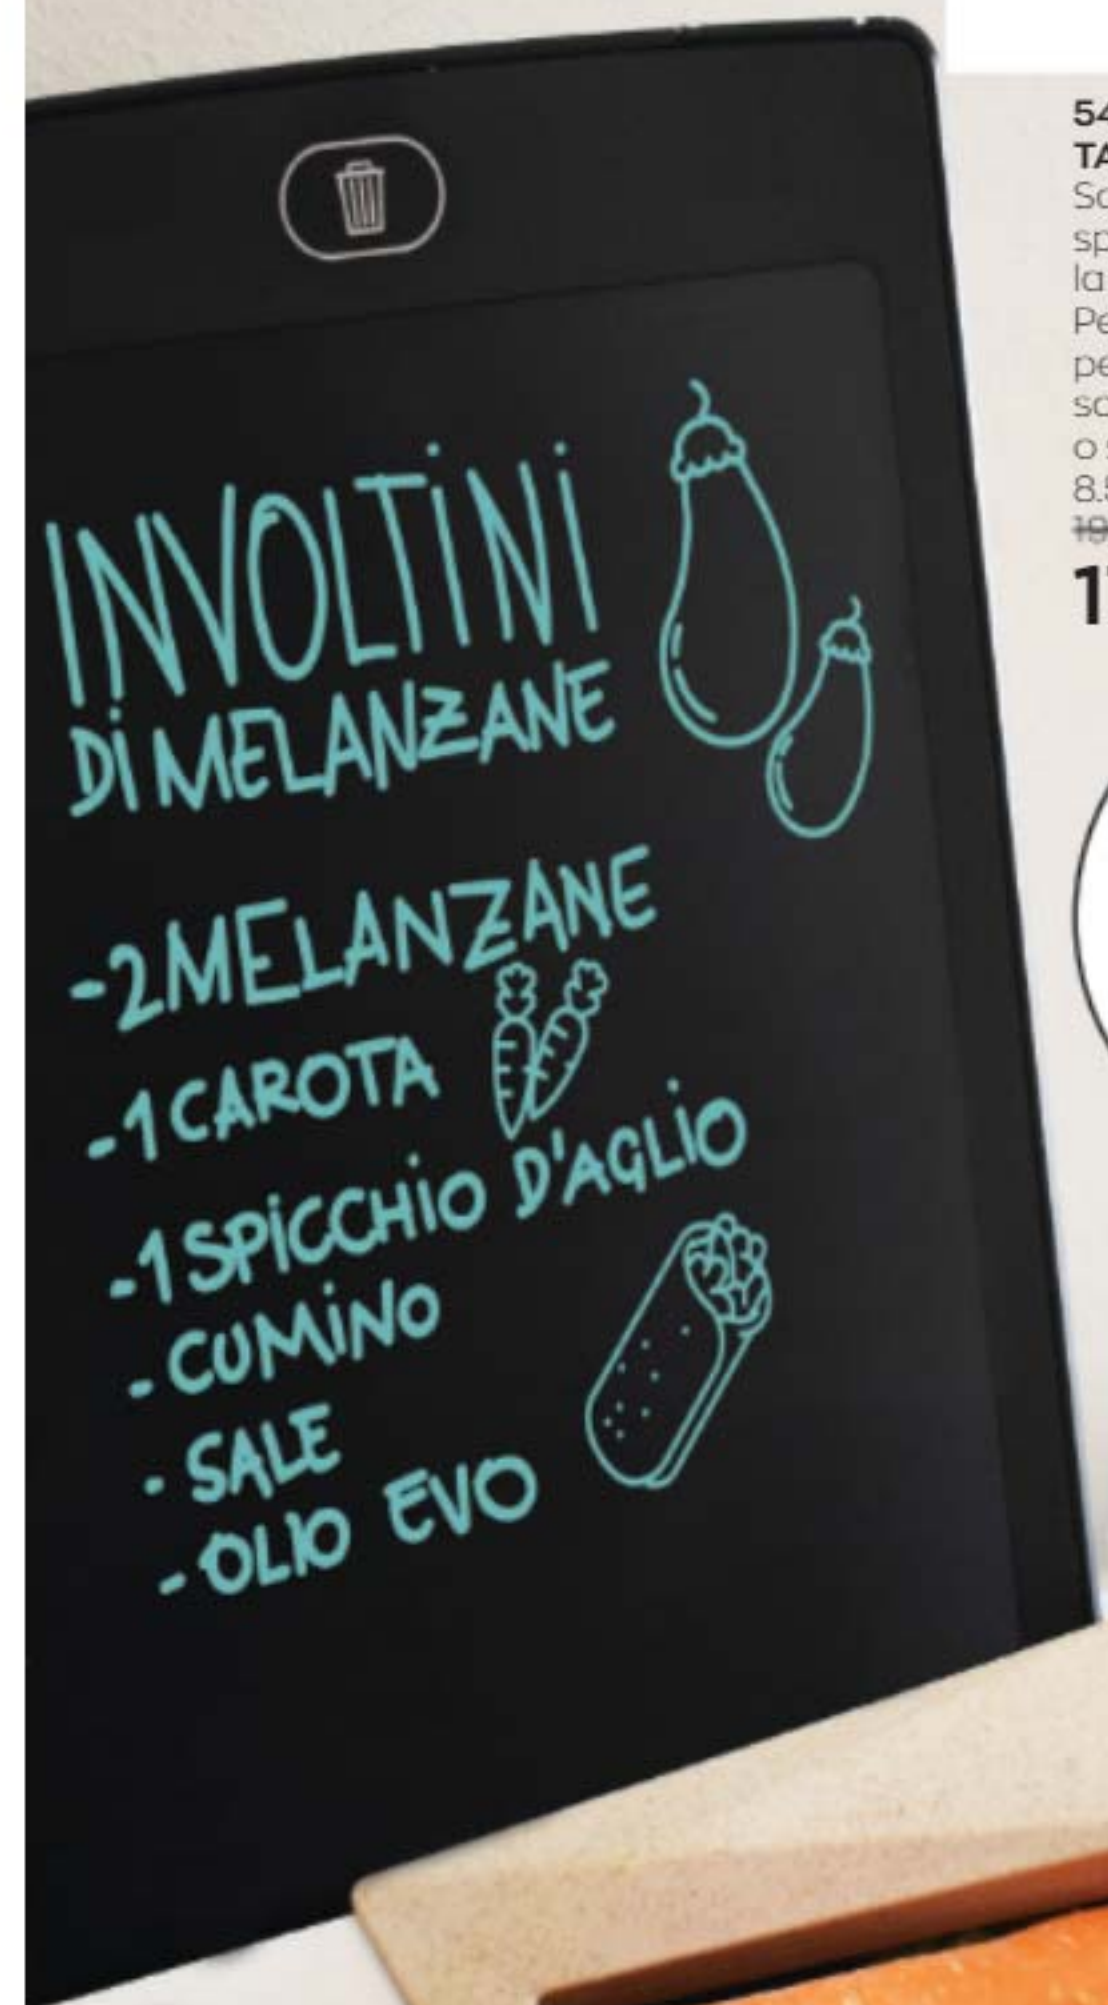

TUTTO IN ORDINE... CREATIVO!

**540971
TAVOLETTA MAGICA**

Scrivi un messaggio per la famiglia, la lista della spesa o semplicemente disegna ed esprimi la tua creatività con questa tavoletta magica! Perfetta per la casa, l'ufficio e la scuola. Pulsante per cancellare. Include una penna apposita per scrivere, una calamita per fissarla sul frigorifero o sui piani metallici e le batterie. Schermo LCD 8.5. Dimensioni: 14,5x22,5 cm
~~19,00€ IL SET~~

17,00€ IL SET