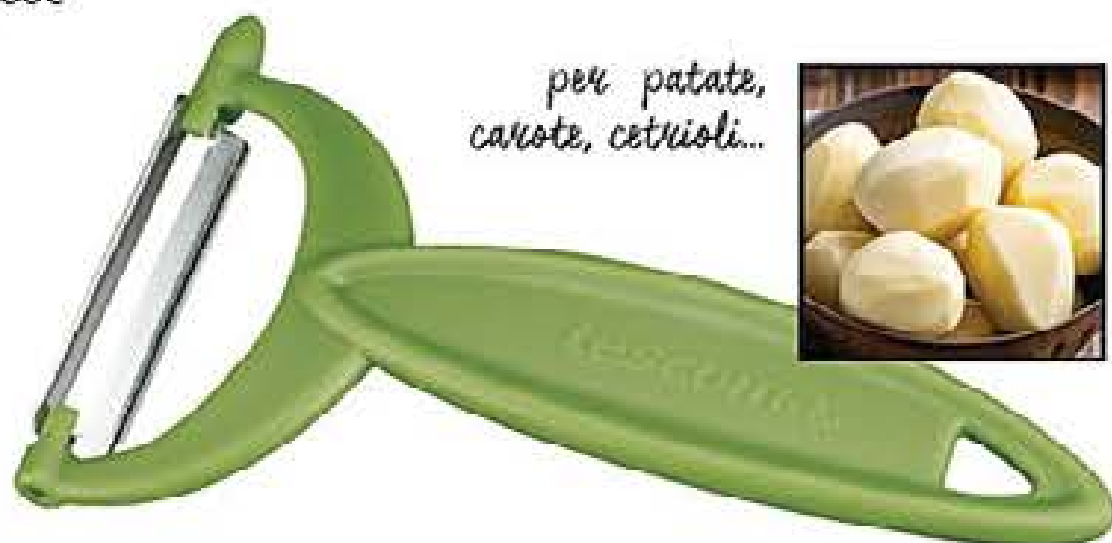

*per patate,
carote, cetrioli...*

Pela-verdure
Ideale per sbucciare cetrioli, carote, patate, ecc. In plastica con lama in acciaio inox. Lavabile in lavastoviglie. 16 cm. 547190

3,90€