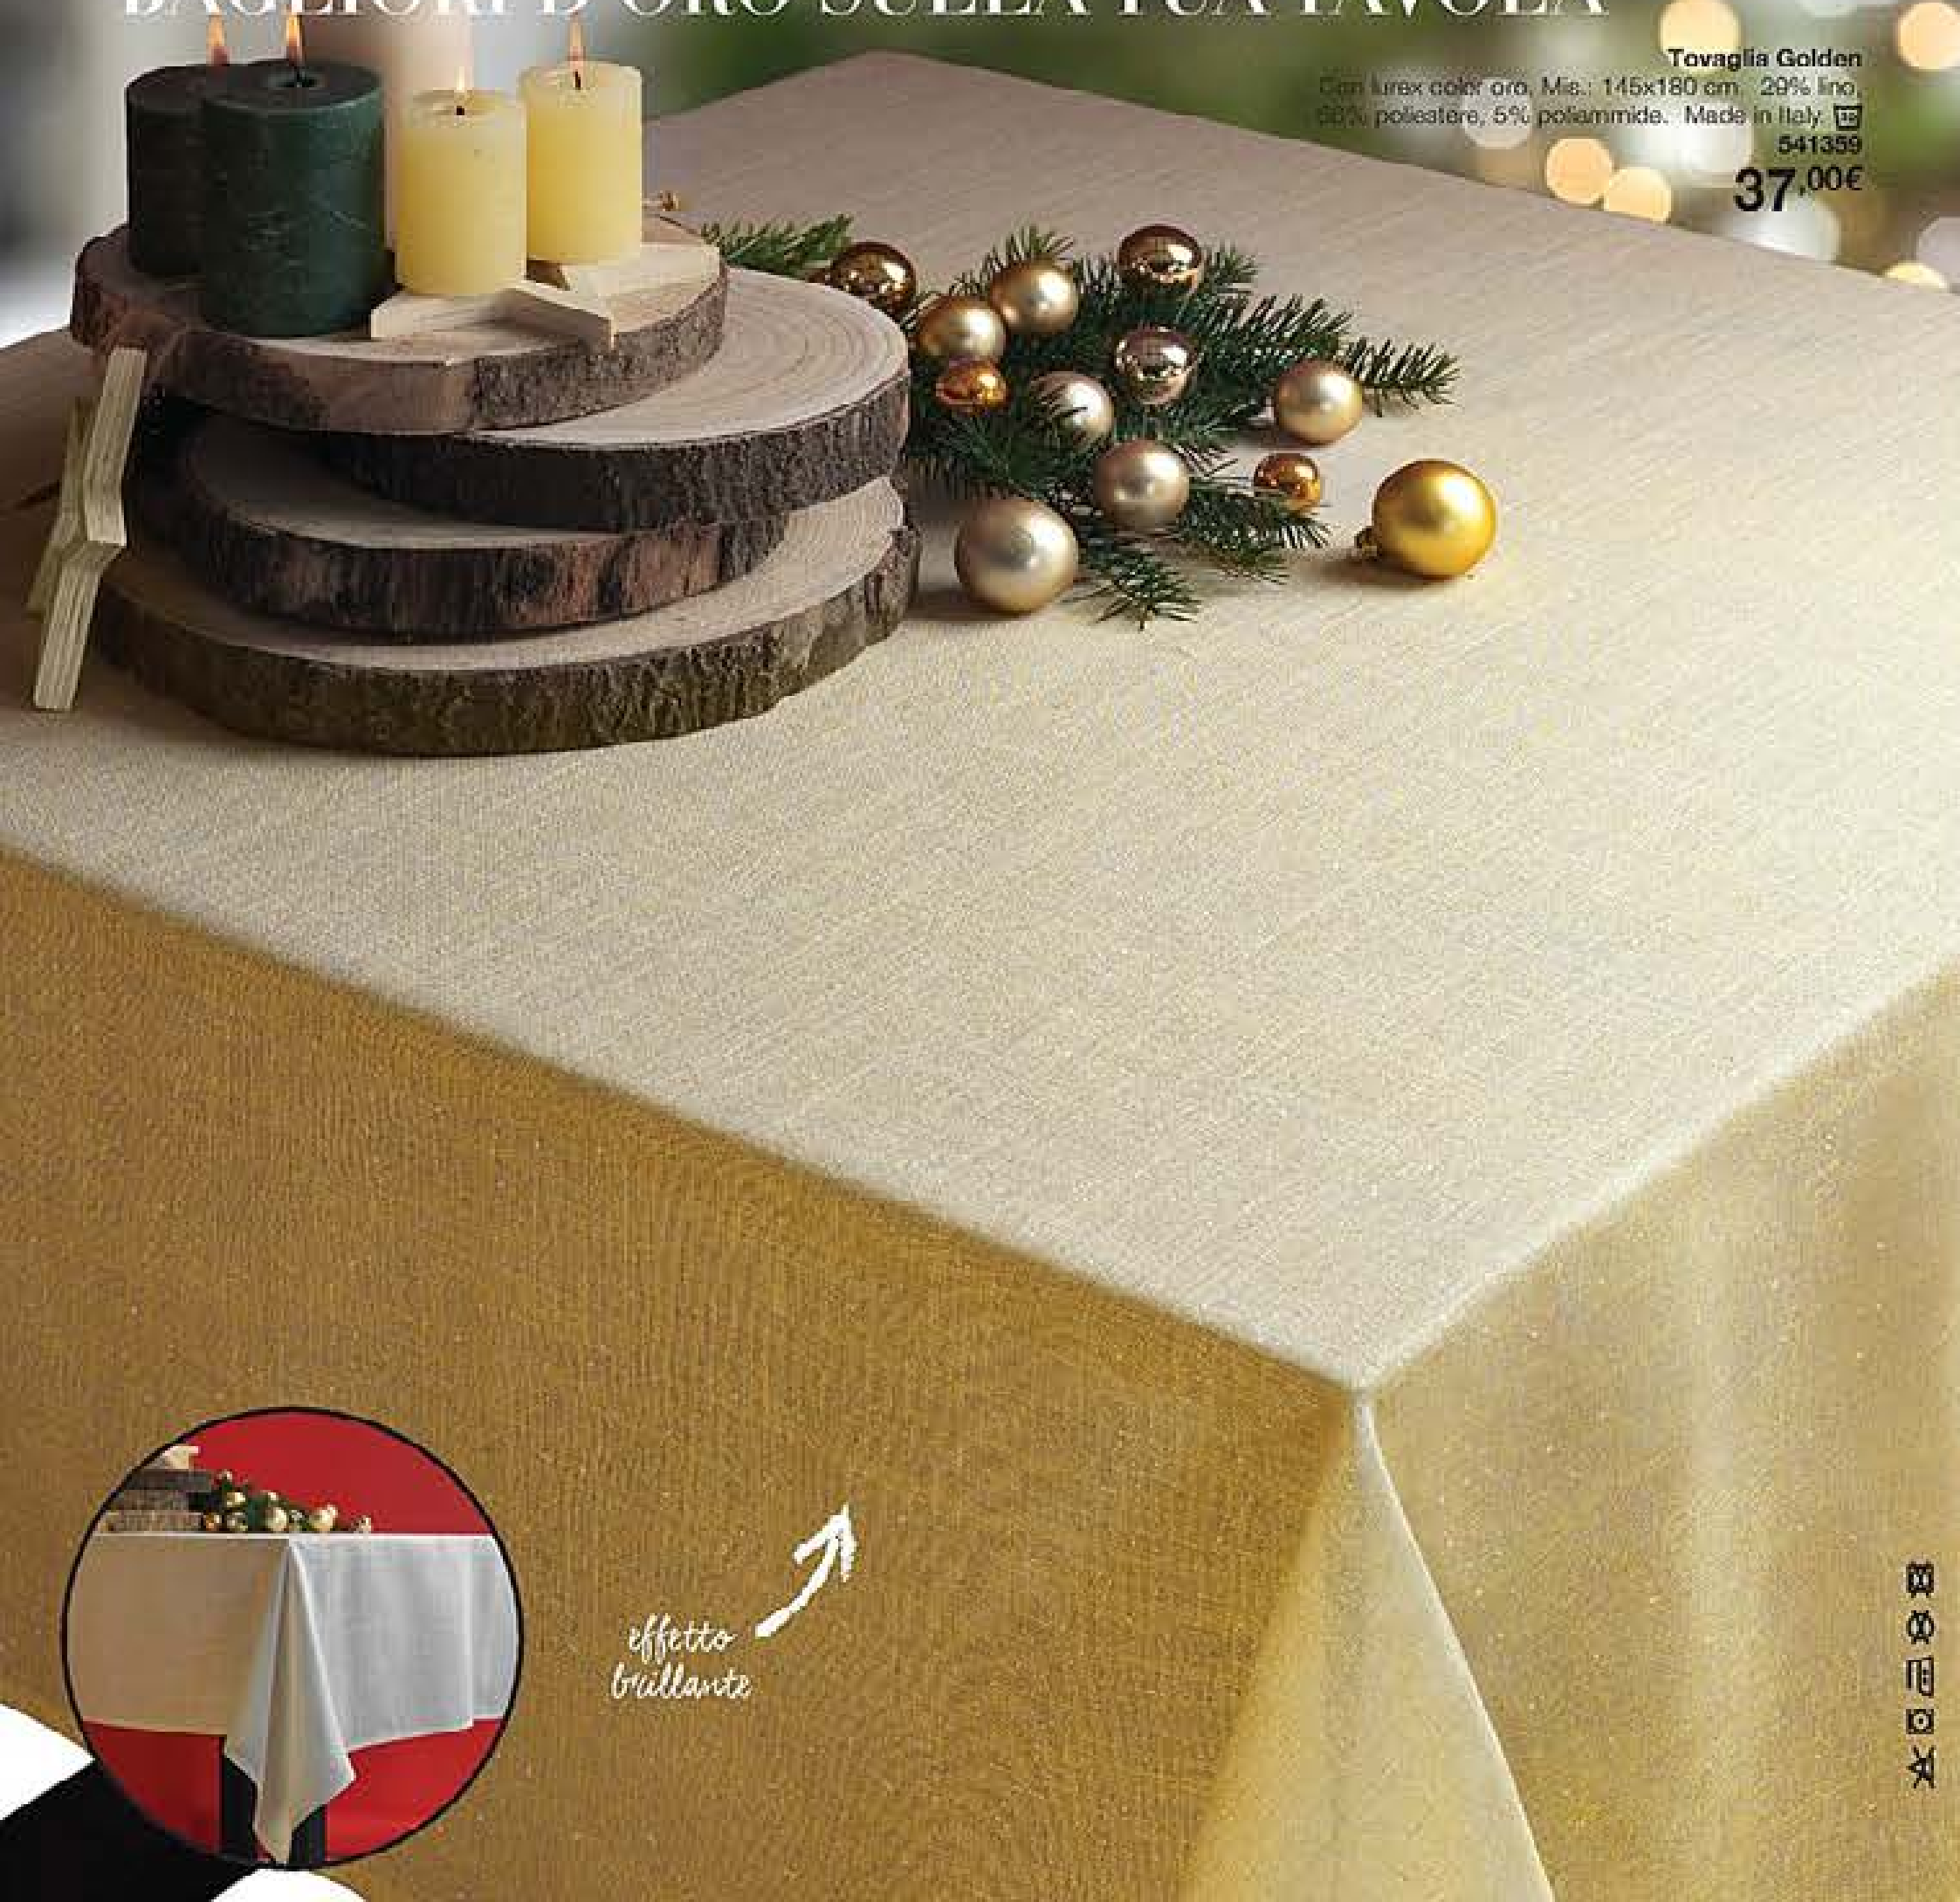

BAGLIORI D'ORO SULLA TUA TAVOLA

Tovaglia Golden
Con lurex color oro. Mis.: 145x180 cm. 28% lino,
68% poliestere, 5% poliammide. Made in Italy.
541359
37,00€