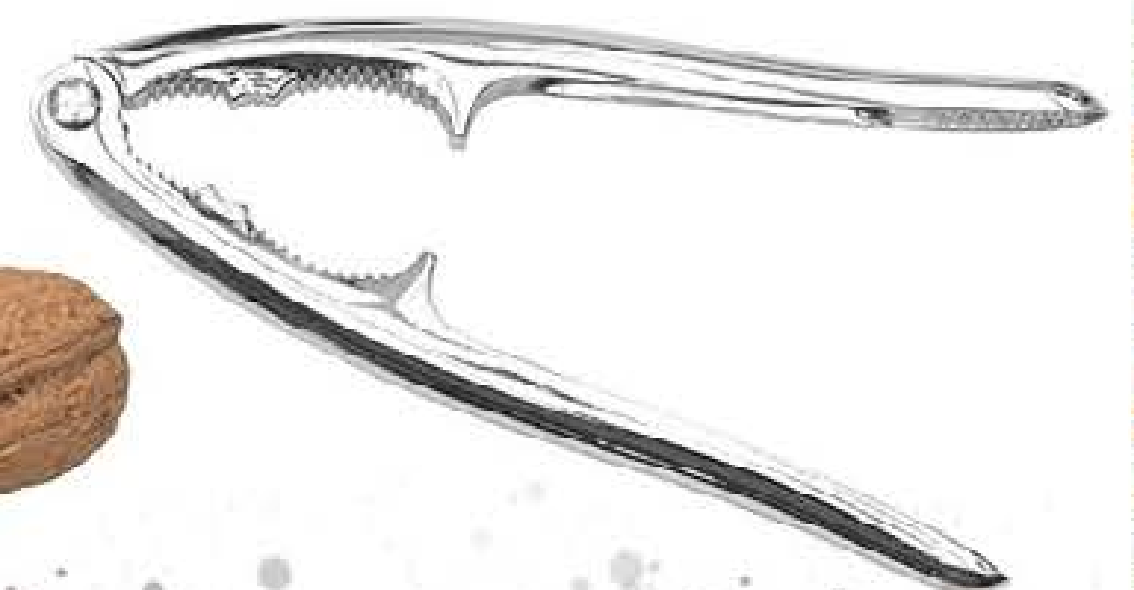

**3,90€/il set**

**Prolunga per spugna**  
Prolunga per spugna ideale per lavare bicchieri, bottiglie a collo stretto e recipienti profondi. Compatibile con le principali spugne da cucina. In plastica resistente. Lavabile in lavastoviglie. 22x2 cm. 547166

**6,50€**

**Schiaccianoci**  
Per noci di diverse dimensioni. Lunghezza: 15 cm. Lavabile in lavastoviglie. 542613

**9,50€**