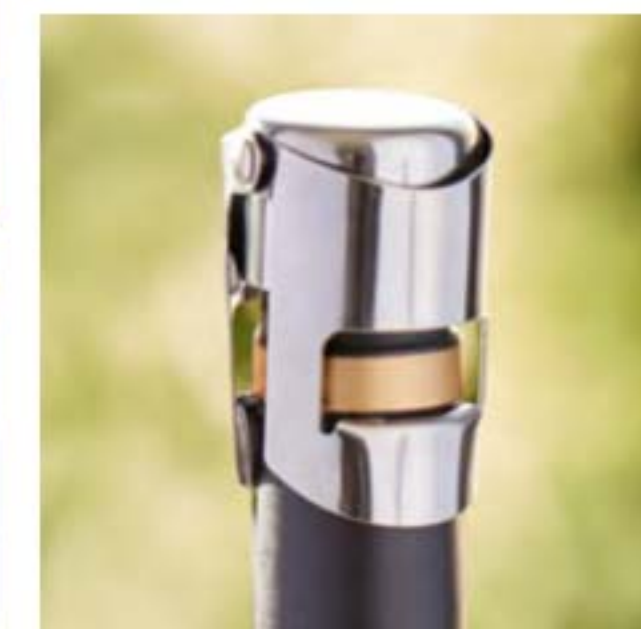

34,00€

543579
novità Tappo ermetico per bottiglie

Tappo in metallo per chiudere in modo ermetico le bottiglie.
Dimensioni: 5,5x3,5 cm.

5,99€

542928
Set aperitivo

Set per aperitivo con un vassoio in ardesia (10x25 cm), 3 bicchierini in vetro (4,2 cl) e 3 cucchiaini in legno (13,5 cm). Non è adatto alla lavastoviglie.