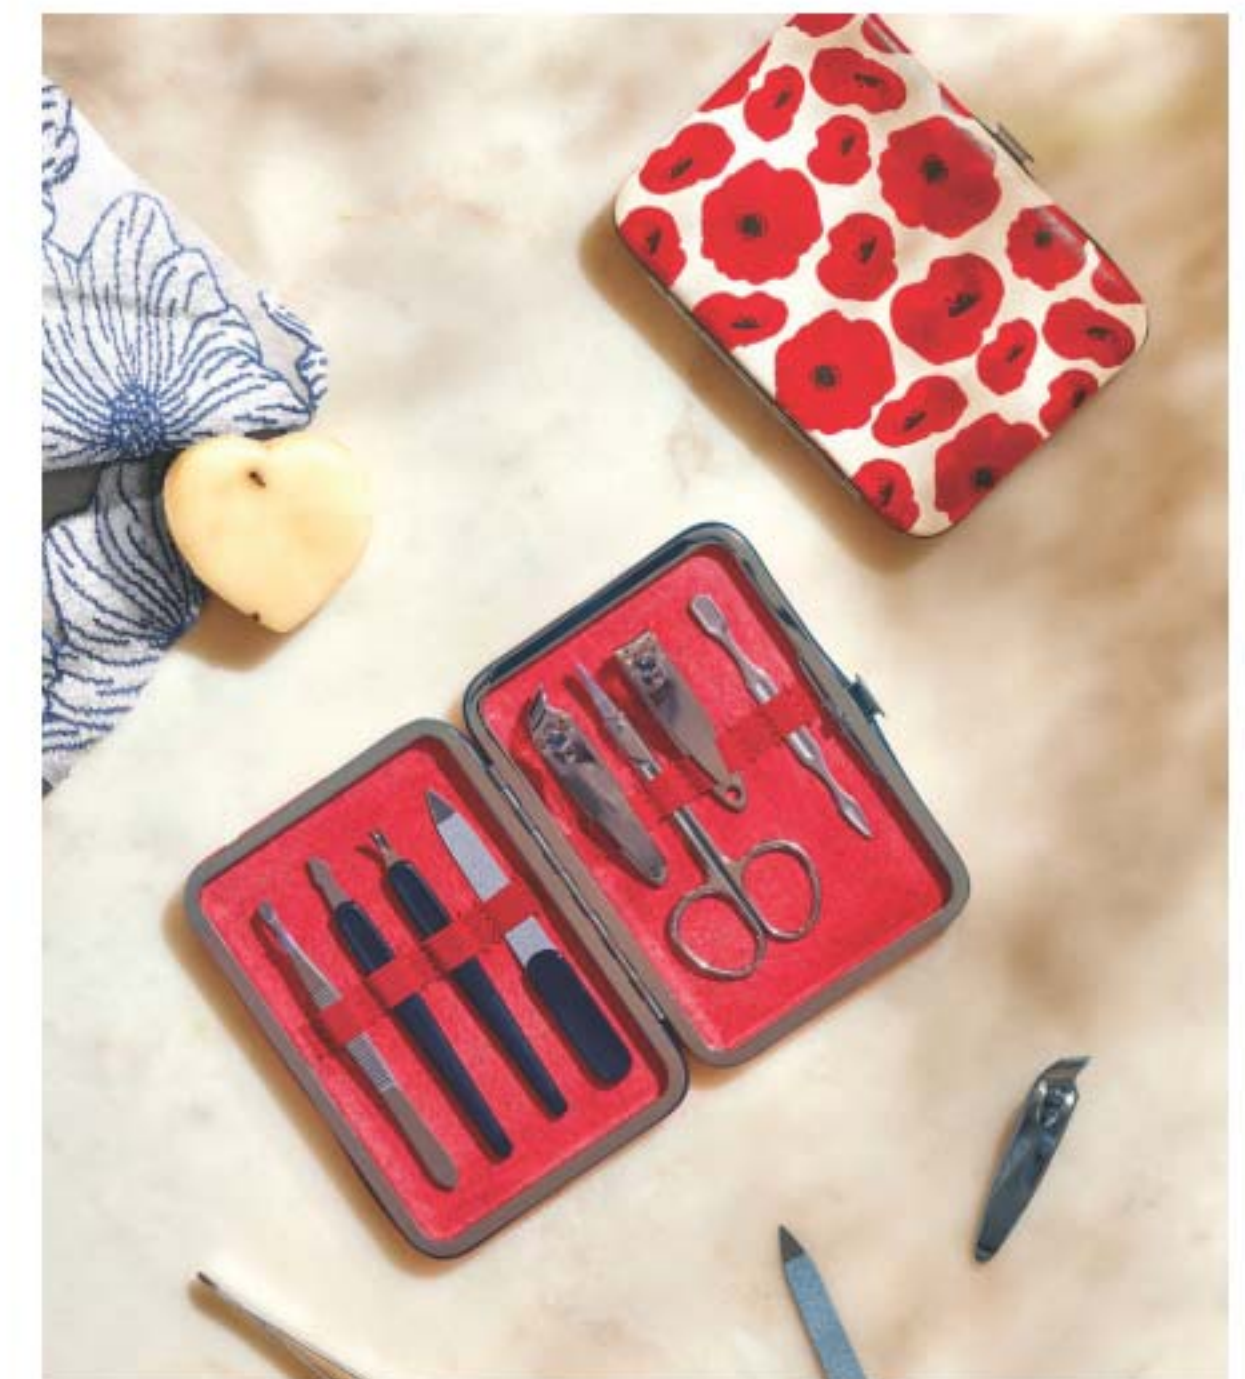

Set manicure Lovestruck

Kit completo per la manicure, perfetto anche
da regalare. Contiene: 2 taglia-cuticole,
1 spingi-cuticole a doppia estremità, 1
tagliaunghie angolato, 1 tagliaunghie, 1 lima
per unghie, forbicine, pinzetta. Custodia in
poliuretano. Polistirene, acciaio al carbonio,
acciaio inox, PU.
Dimensioni kit: 12,2x2,4x9,3 cm.

487975 | 9,99€