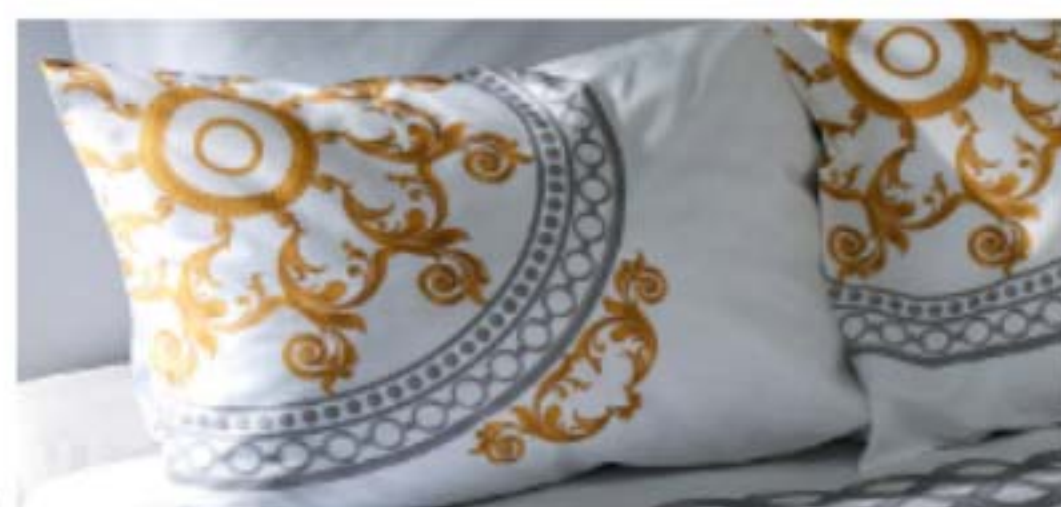

542118 Completo letto matrimoniale Chain

Lenzuolo sopra: 240x280 cm. Lenzuolo sotto con angoli: 220x250 cm. Coppia di federe: 50x80 cm + patella 20 cm. 100% cotone.

99,99€

542183 Completo letto 1 piazza e mezza Chain

Lenzuolo sopra: 200x280 cm. Lenzuolo sotto con angoli: 170x250 cm. Federa: 50x80 cm + patella 20 cm. 100% cotone.

89,99€

542522 Trapunta matrimoniale Chain

Trapunta reversibile a contrasto: 260x270 cm con stampa a catene. Imbottitura 100% poliestere, 300 g. Esterno: 100% cotone.

149,99€

542589 Trapunta 1 piazza e mezza Chain

Trapunta reversibile a contrasto: 220x270 cm con stampa a catene. Imbottitura 100% poliestere, 300 g. Esterno: 100% cotone.

139,99€