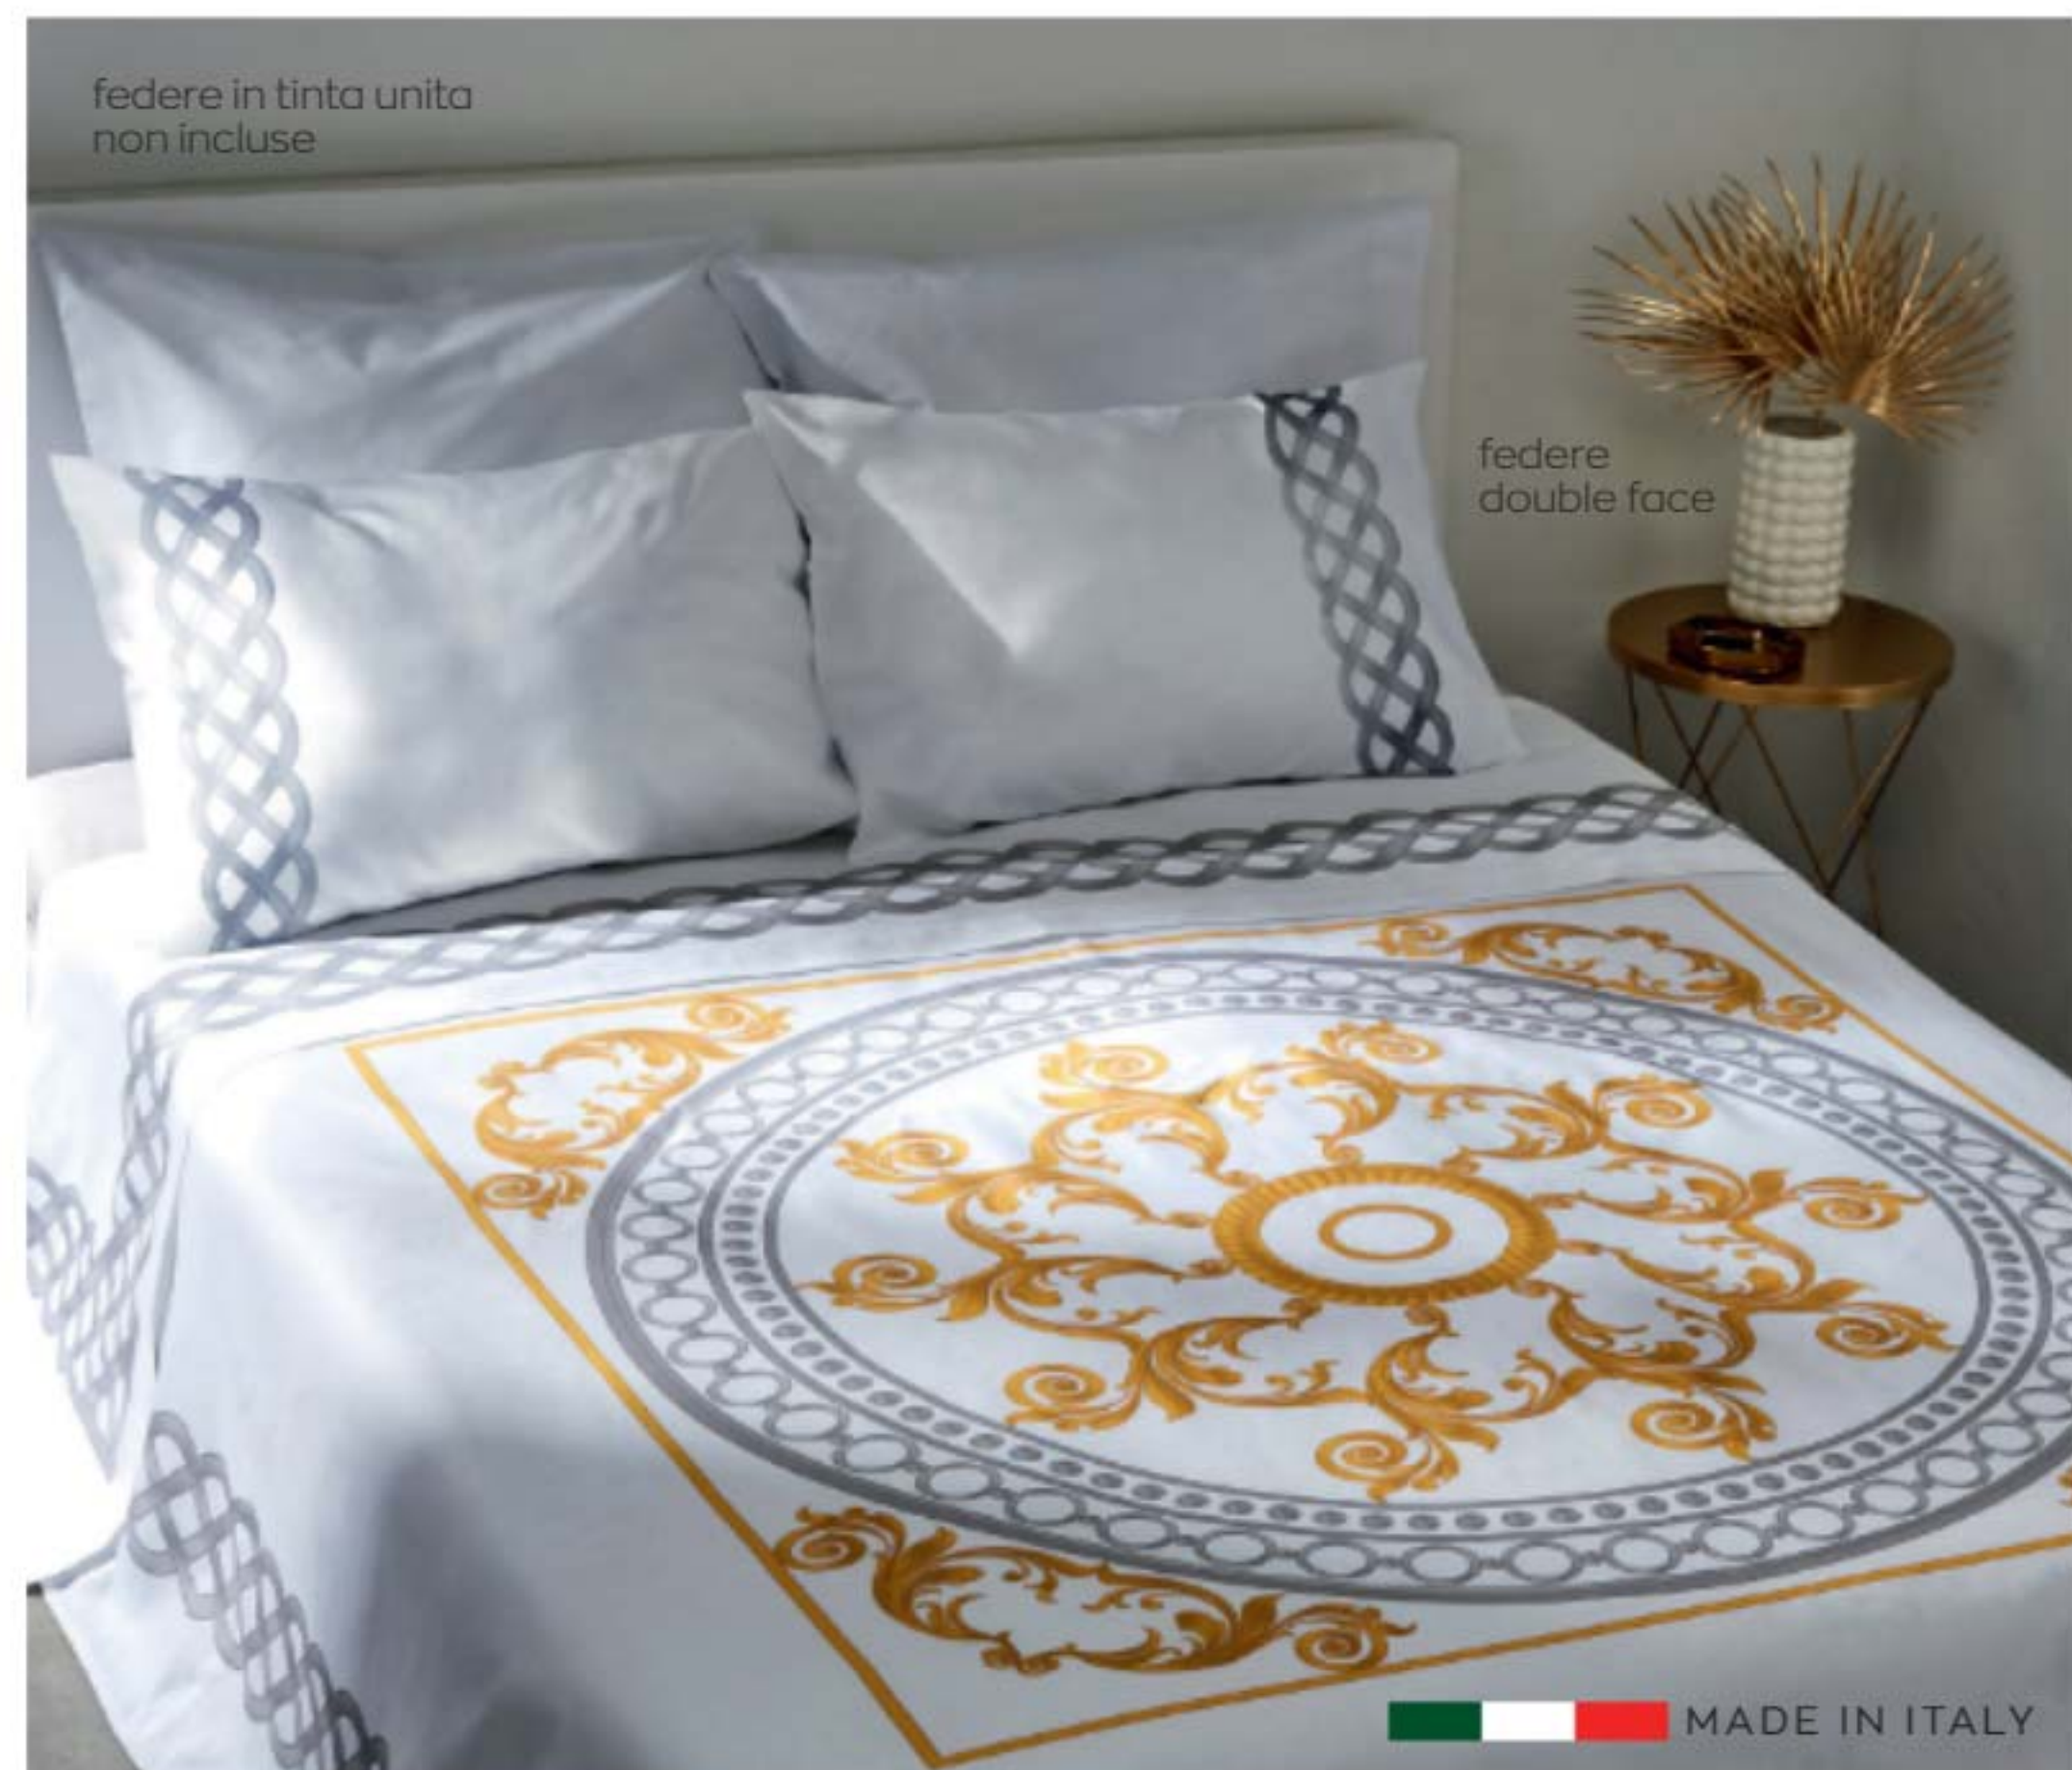

## 543140 Completo letto matrimoniale Golden Luxury

Lenzuolo sopra: 240x280 cm. Lenzuolo sotto con angoli in tinta unita: 220x250 cm. Coppia di federe double face: 50x80 cm + patella 20 cm. 100% cotone.