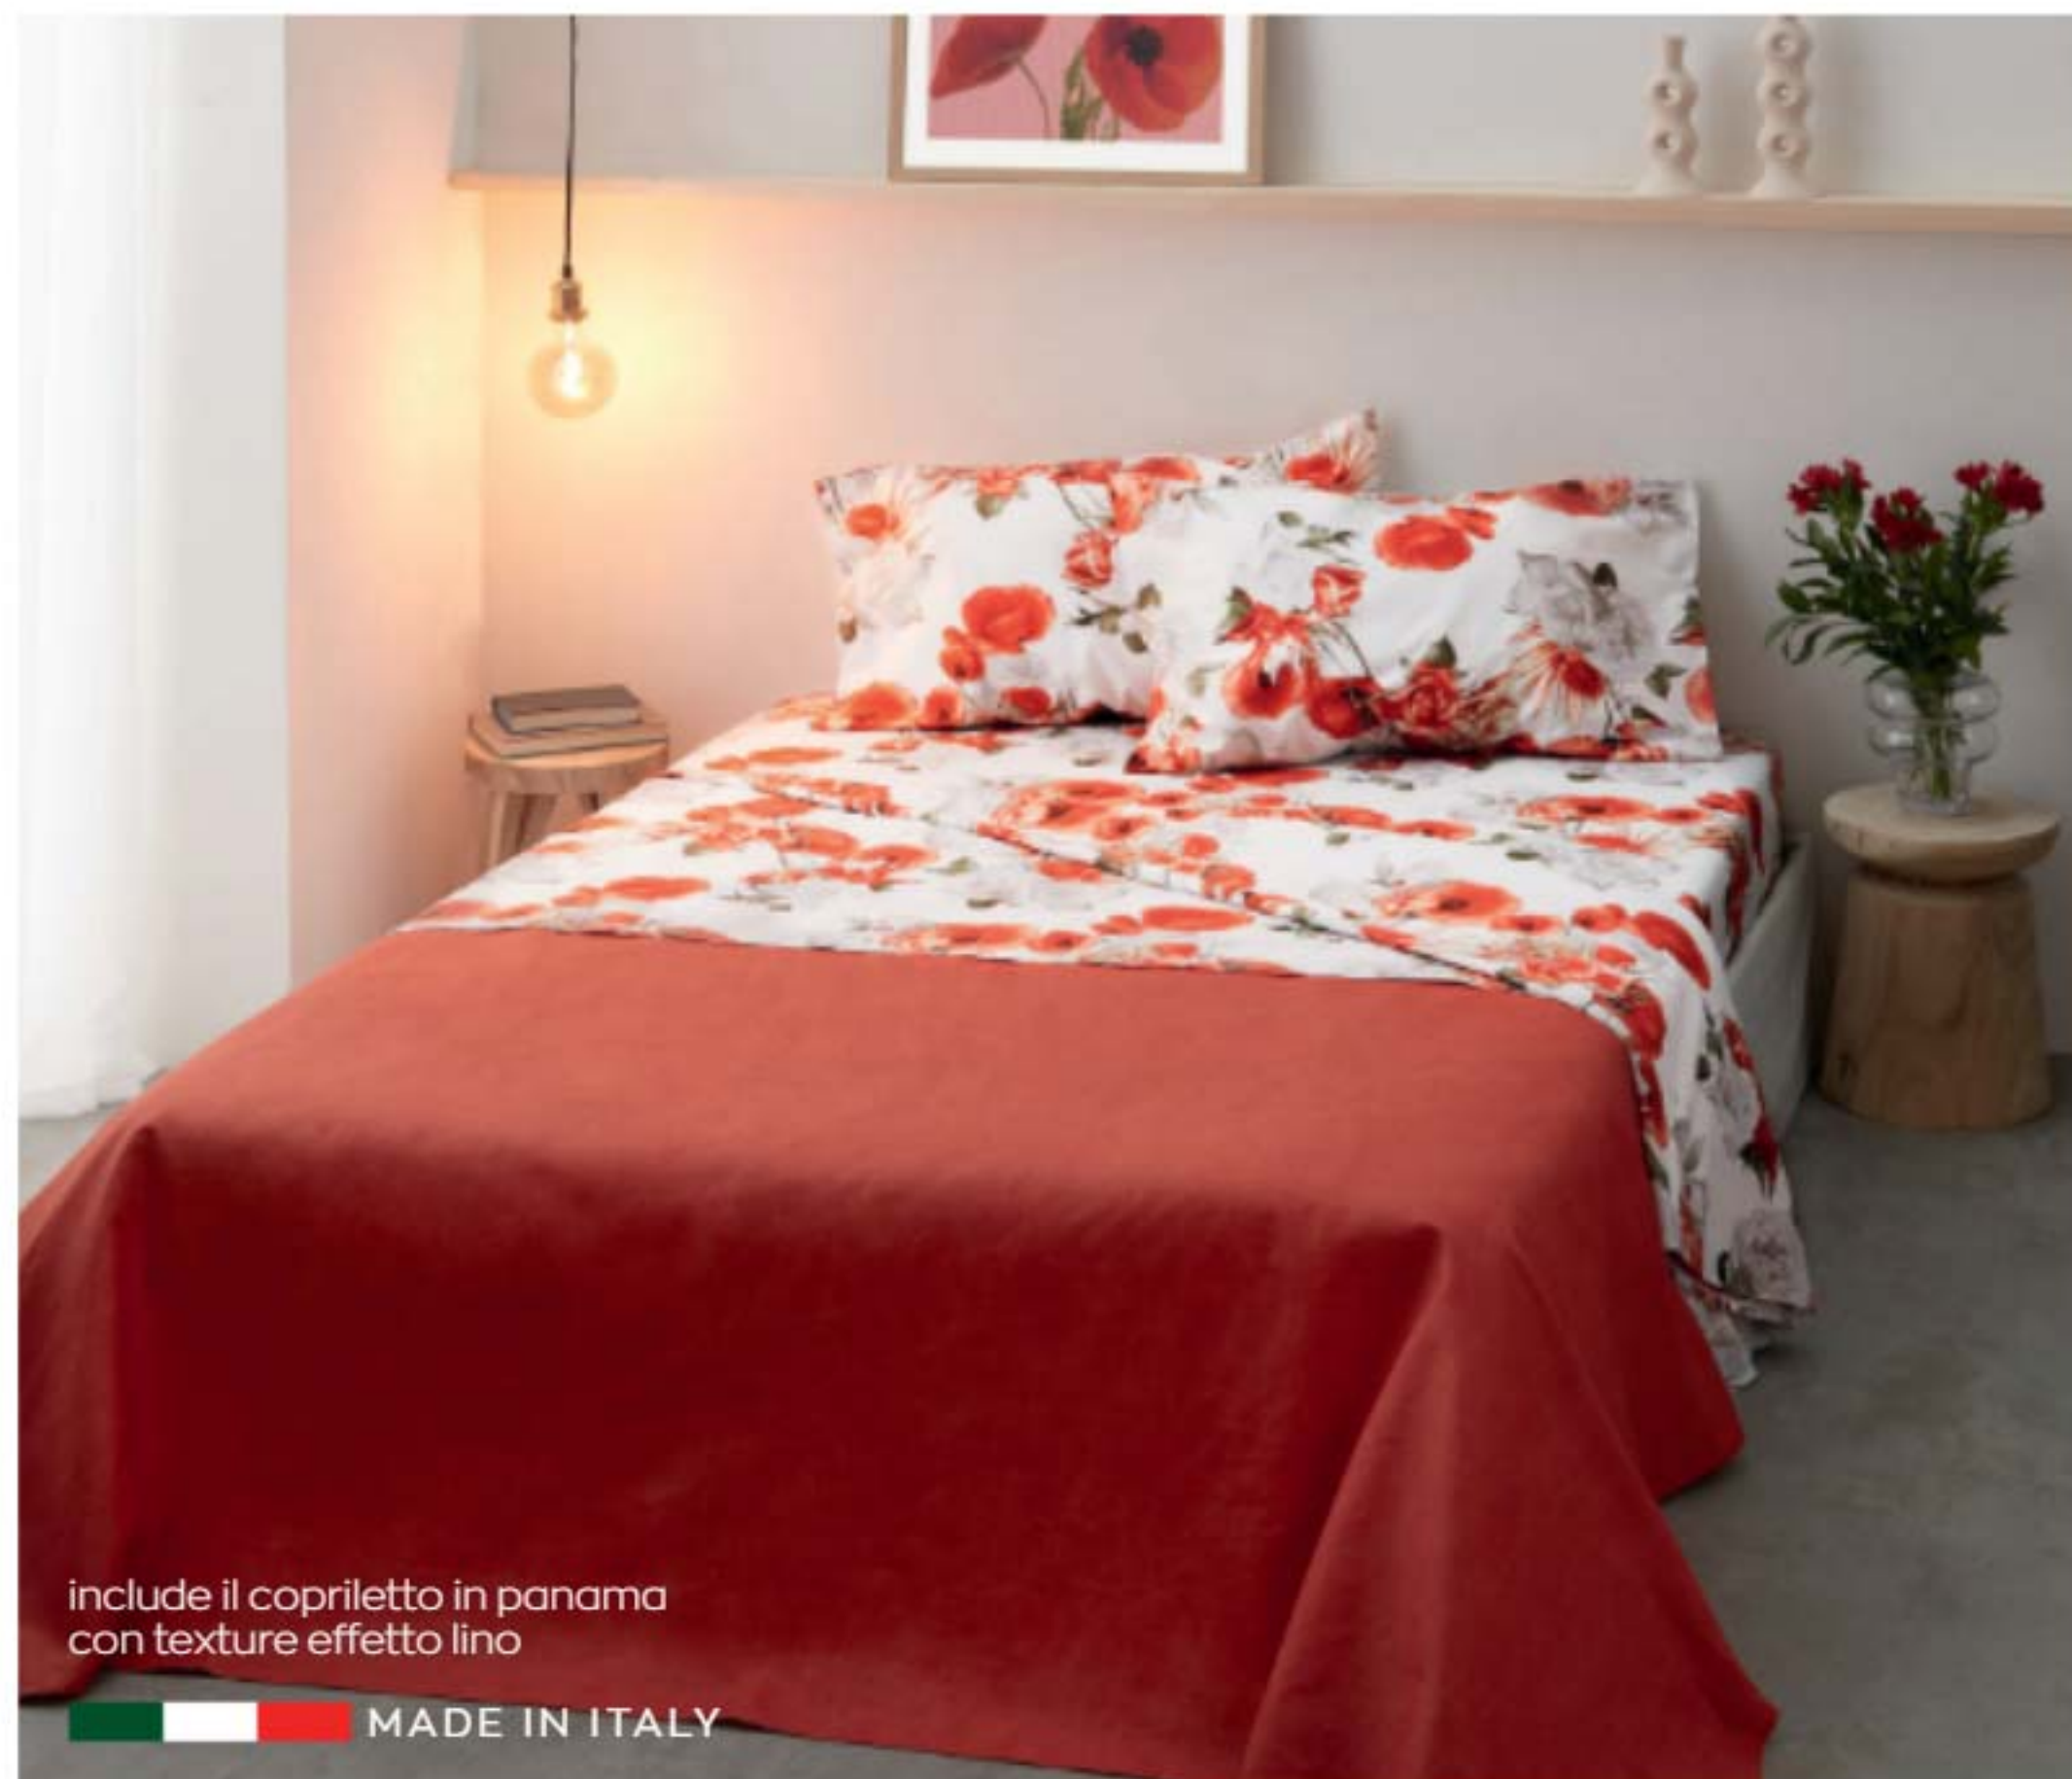

Flower Power: energia in tutte le stagioni

I fiori danno vita agli ambienti: scegli lo **stile allegro e spontaneo** dei papaveri o l'**energia positiva** del giallo per una stanza super frizzante.

include il coprietto in panama
con texture effetto lino

MADE IN ITALY

540914
Completo letto singolo Red Poppy con
coprietto

Lenzuolo sopra: 150x280 cm. Lenzuolo sotto con
angoli: 140x250 cm. Federa: 50x80 cm + patella
20 cm. Coprietto incluso: 180x270 cm. 100%
cotone.

109,99€

Completo letto disponibile solo
nella misura Letto singolo