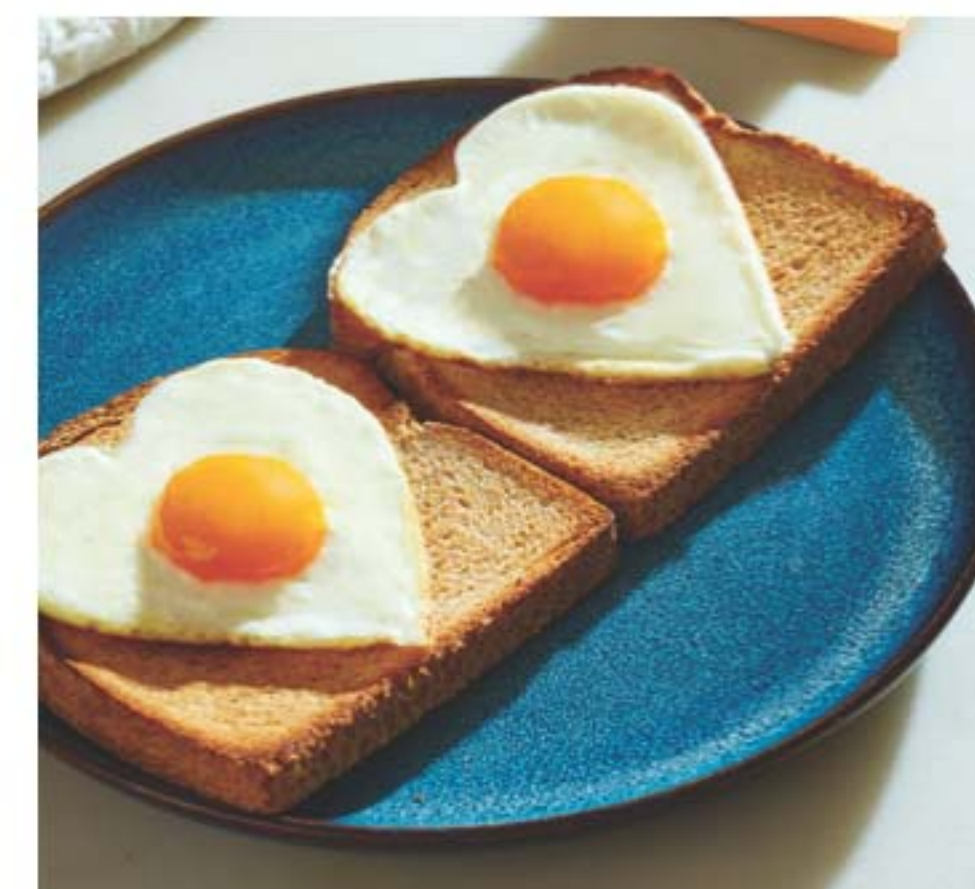

541490 | 13,99€

Formina a cuore per uovo

Stampo per uovo a forma di cuore, perfetto anche per intagliare il pane o altri impasti. Impugnatura pieghevole. Acciaio inox. 10x7 cm.

542480 | 16,99€

Accessori in cucina