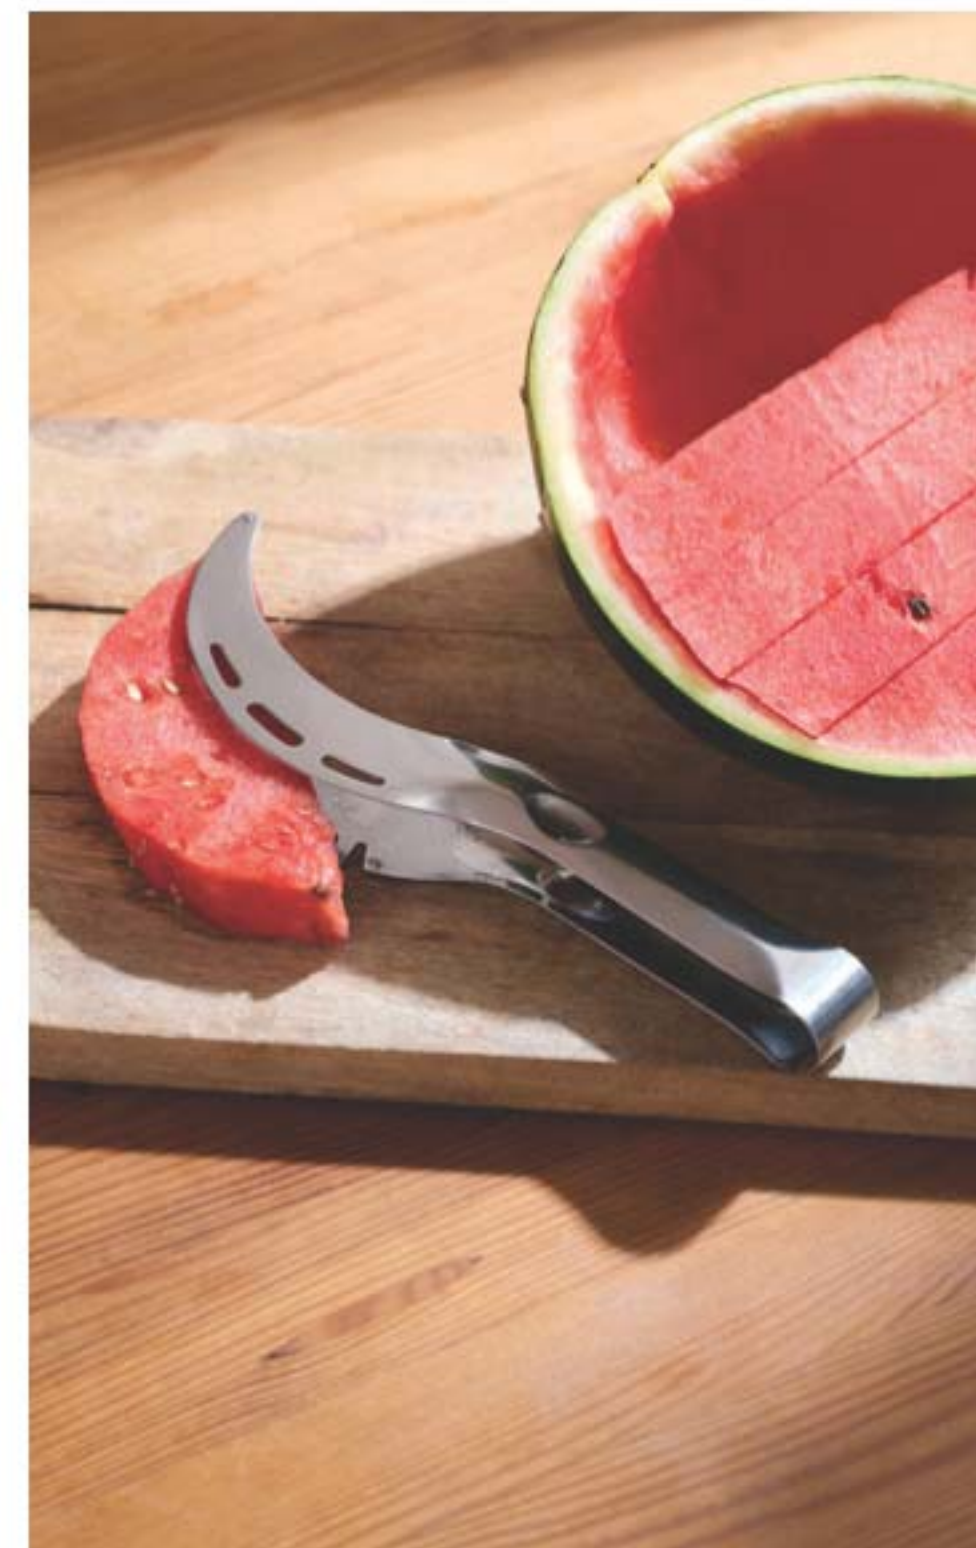

541128 | 12,99€

Spazzola lavapiatti

Design compatto con pratico serbatoio per detersivo e pulsante erogatore. 9x5,5 cm. Plastica, setole sintetiche.

541086 | 7,99€

Porzionatore e pinza per anguria

Accessorio 2 in 1, per tagliare e servire le porzioni di anguria. 10x3,5x28,5 cm. Acciaio inox.