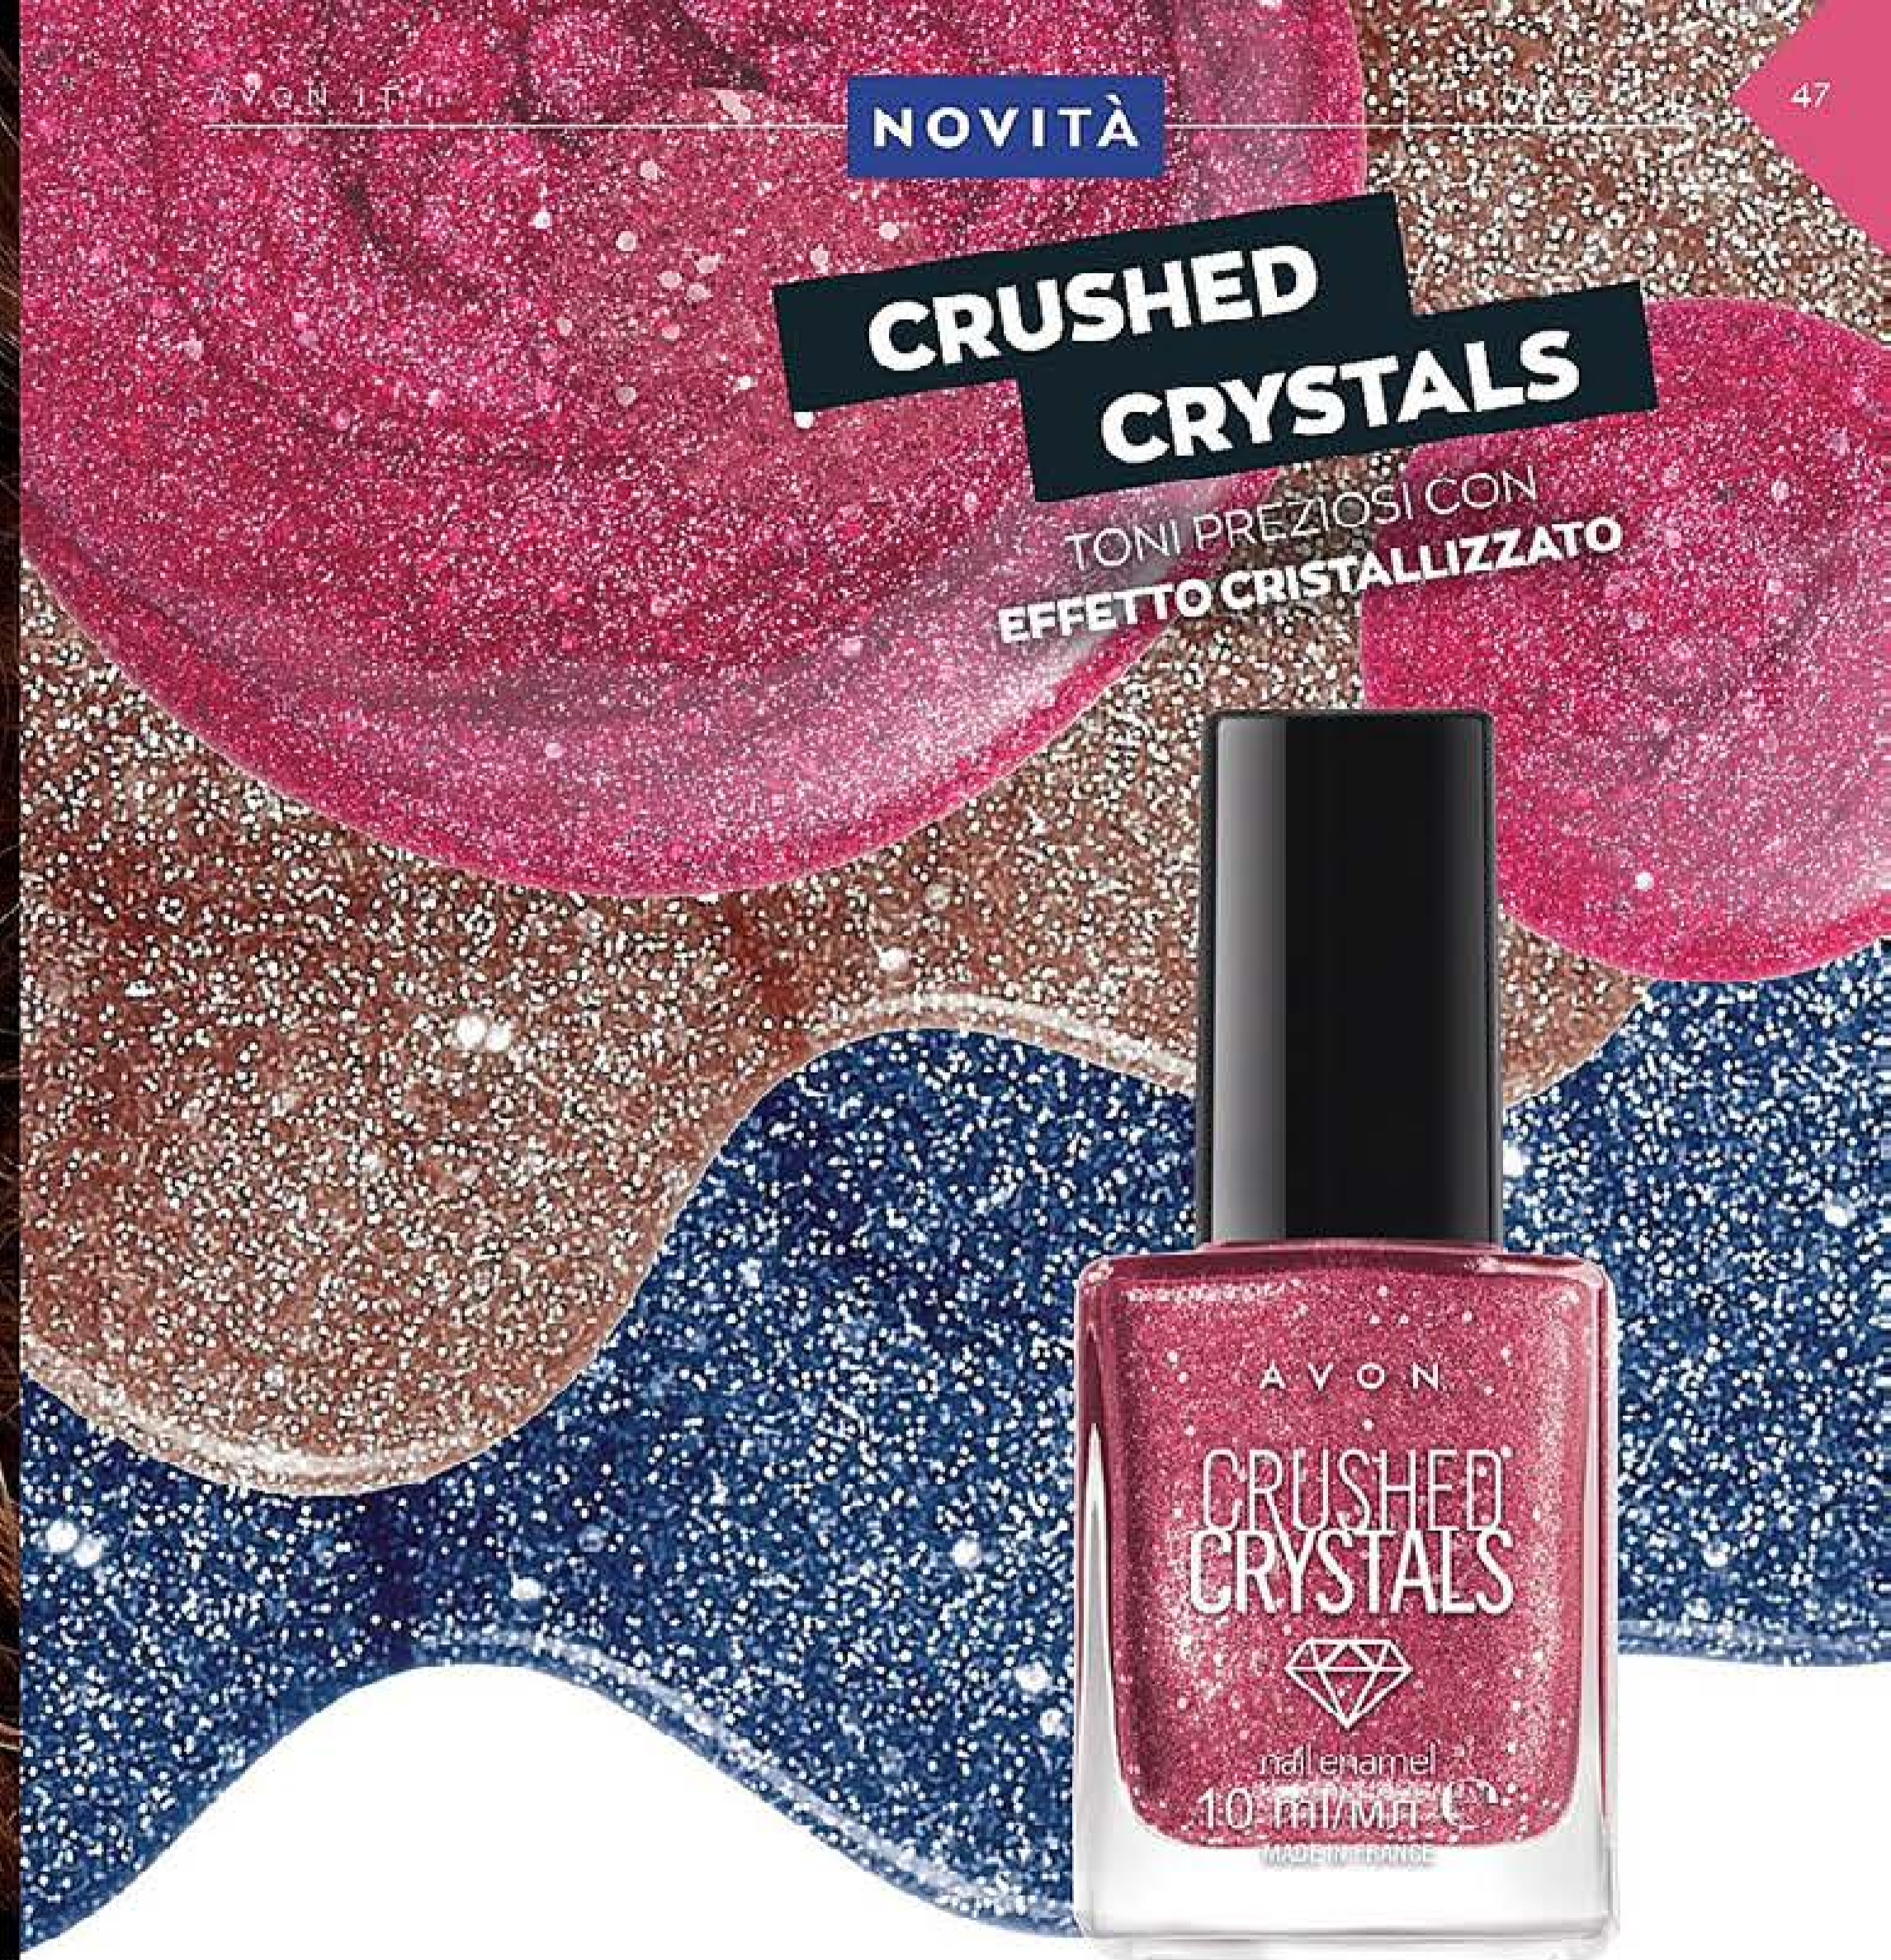

copper elegance
197905

statement gold
197897

NOVITÀ

**CRUSHED
CRYSTALS**

TONI PREZIOSI CON
EFFETTO CRISTALLIZZATO

**SMALTO
CRUSHED
CRYSTALS**
10 ml
**3€
,50**

pearl
159020

agate
158964