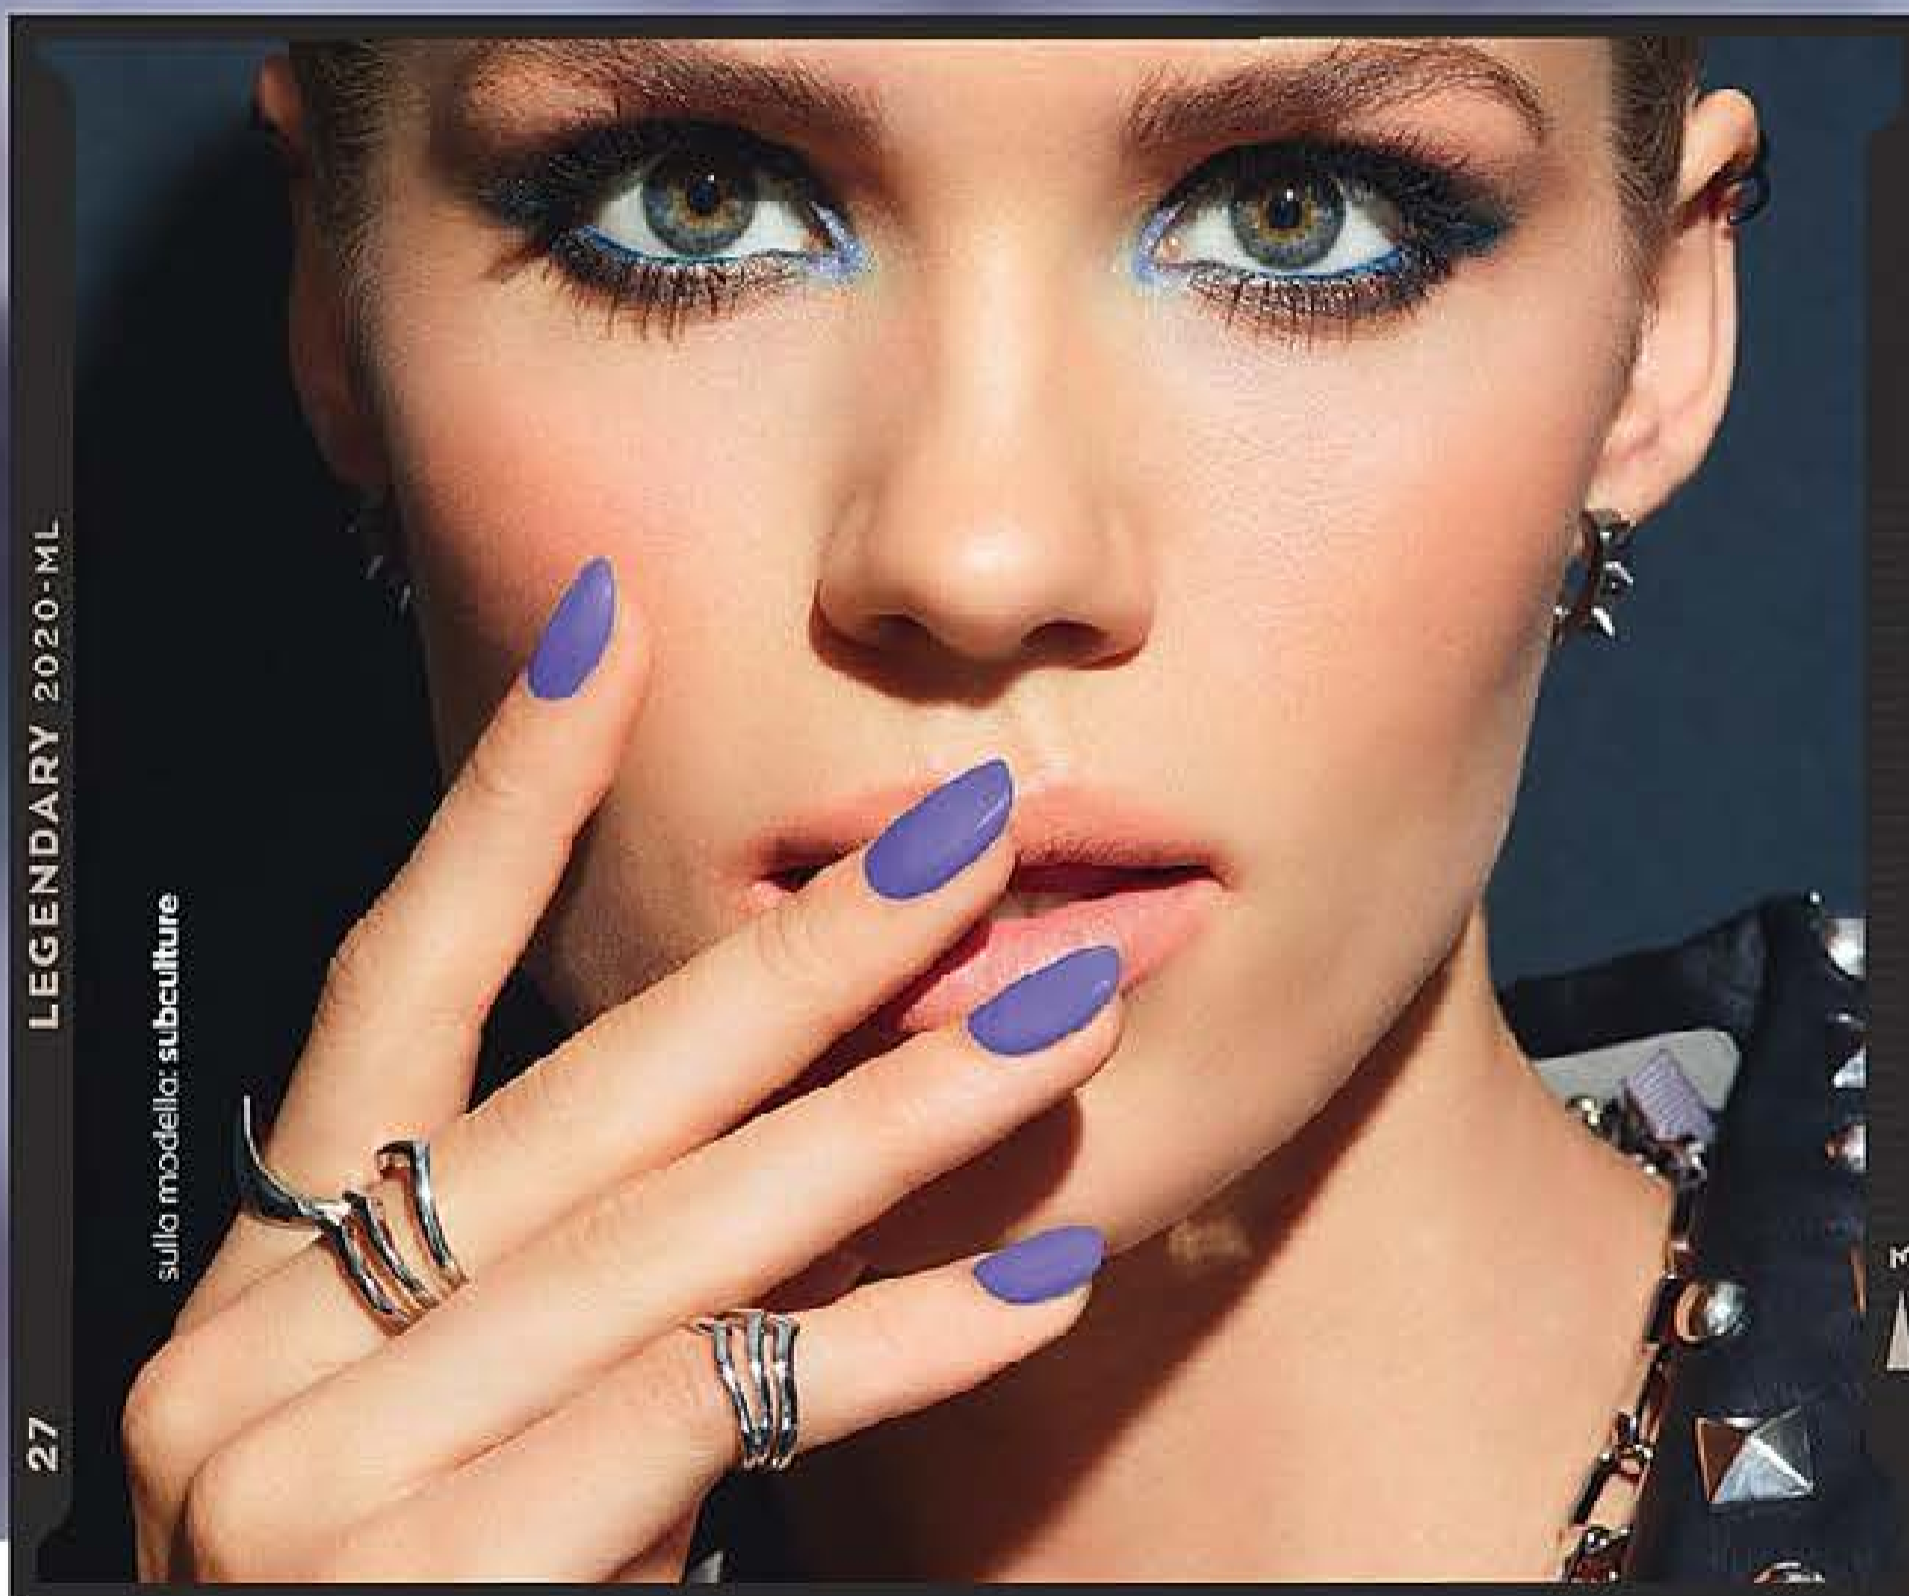

1 A SCELTA A

2€,99

vedi pag.6-7

★★★★★
il LEGGENDARIO
 SMALTO CHE ASCIUGA IN 60 SECONDI

**FACILE DA APPLICARE
 COLORE PERFETTO,
 PRONTO IN 60 SECONDI!**

LEGENDARY 2020-ML

sulla modella: subculture

27