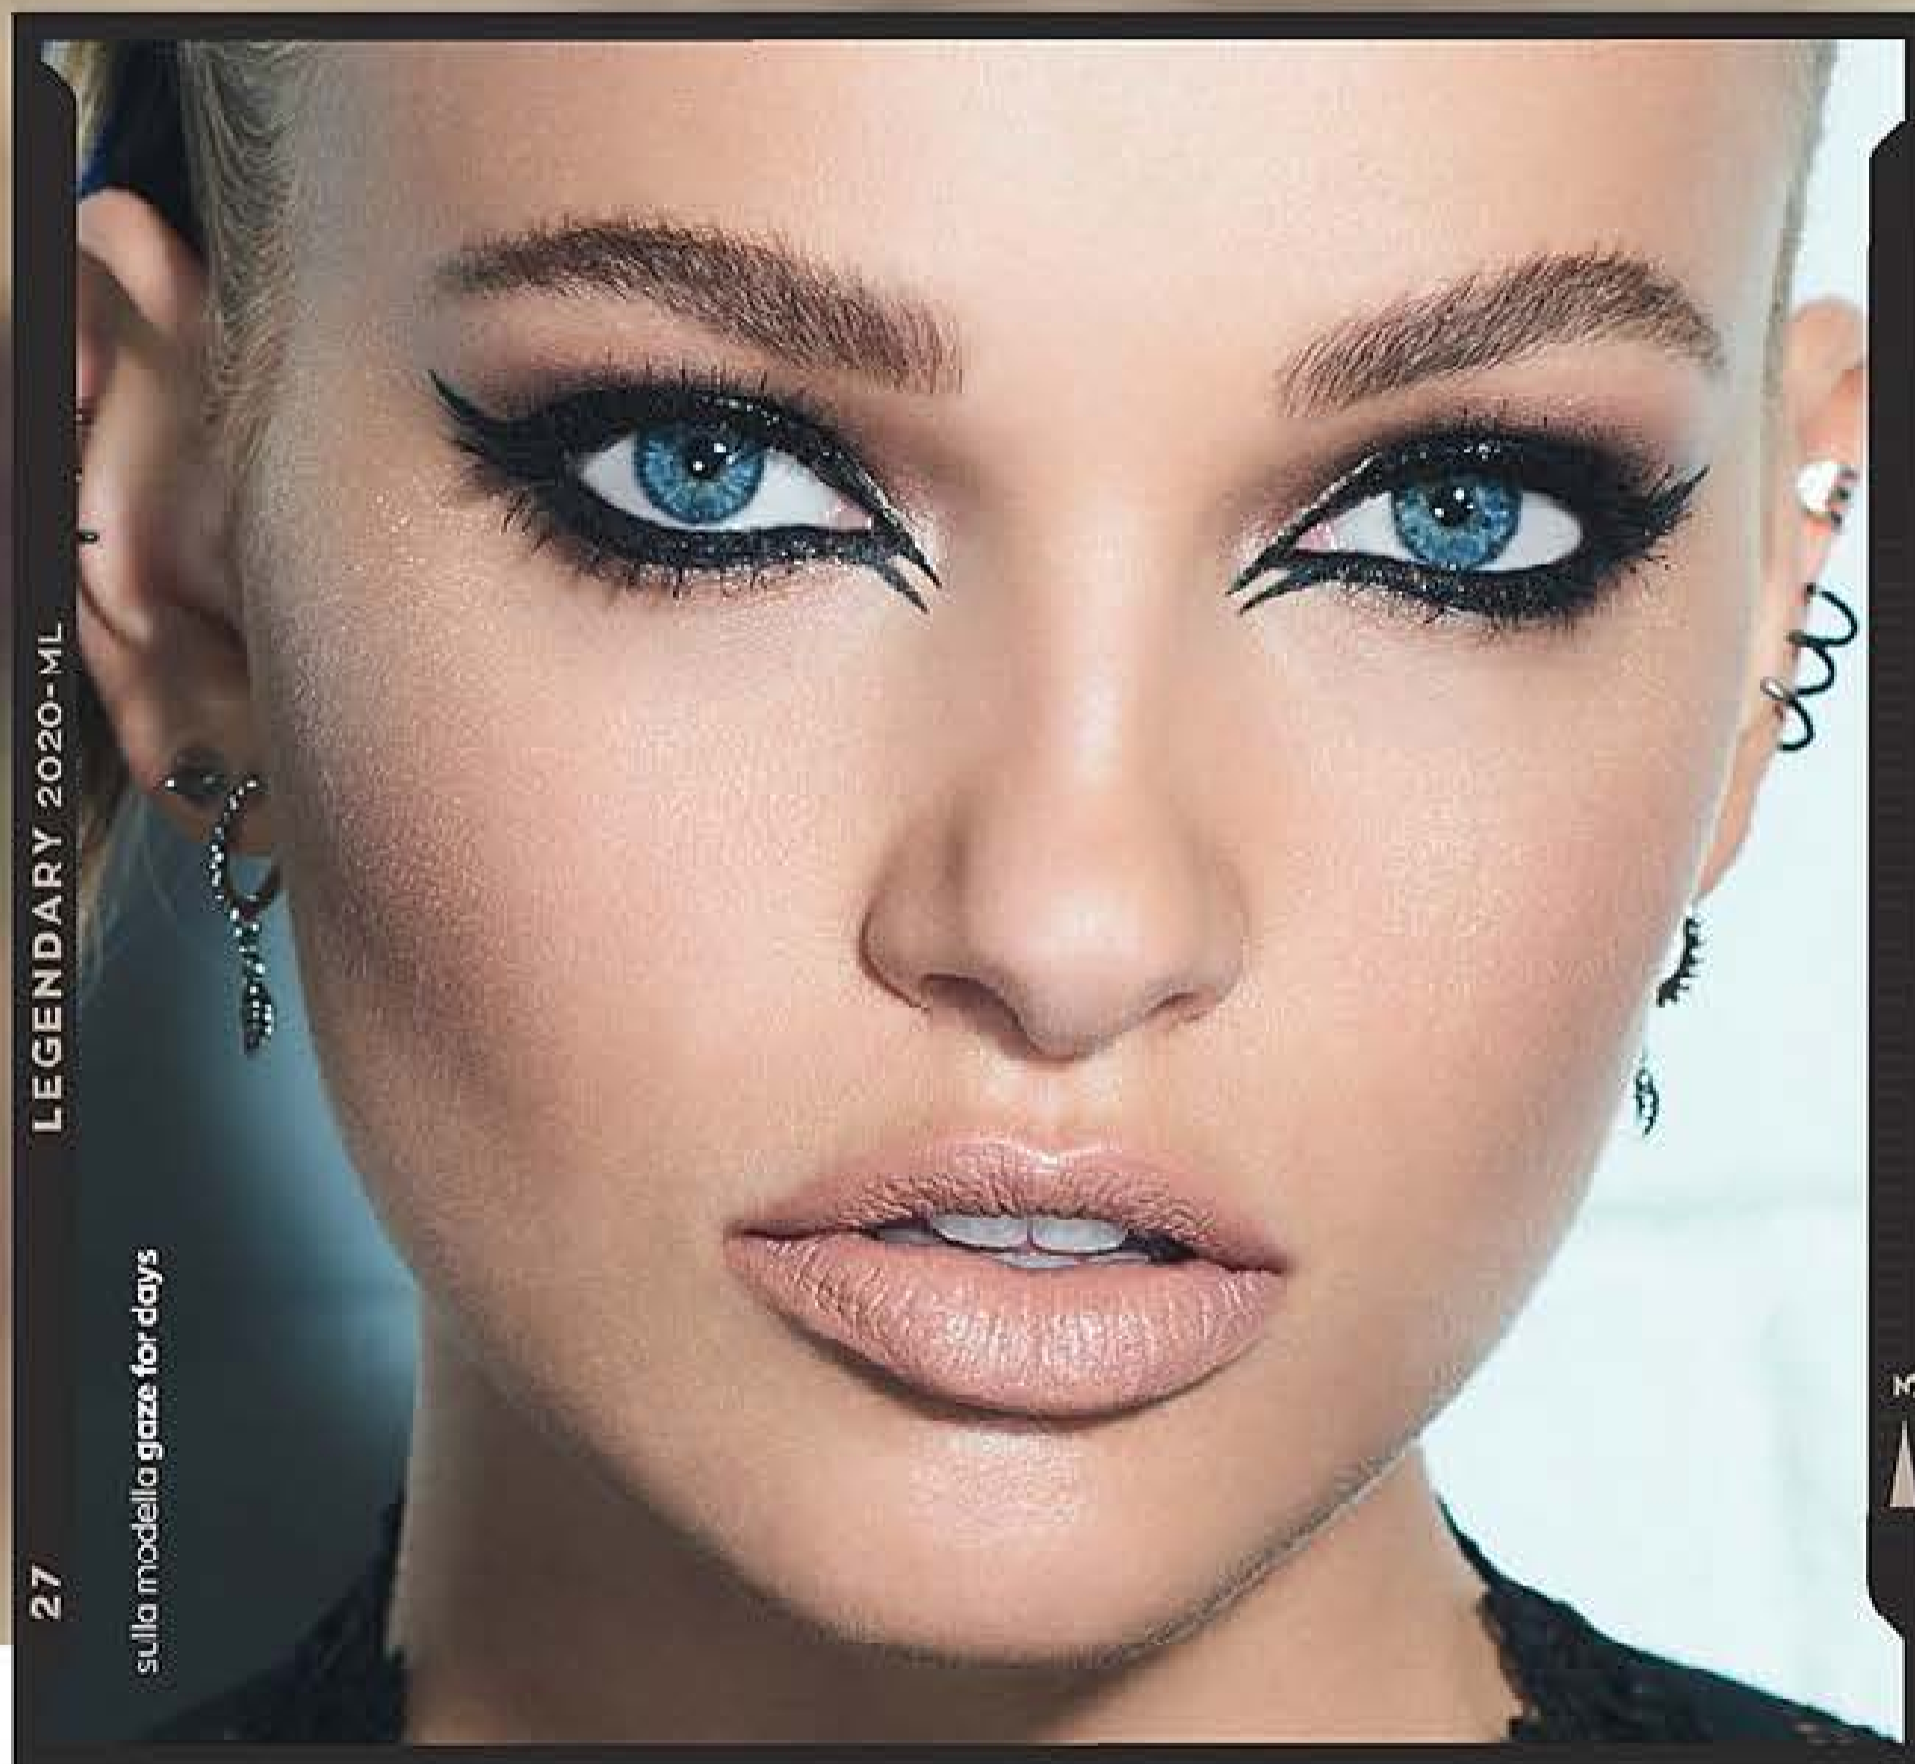

IL GENIALE MASCARA TUTTO-IN-1!

LEGENDARY 2020-ML

27

I RISULTATI

- ✓ 5 benefici in 1 prodotto
- ✓ volume
- ✓ lunghezza
- ✓ definizione
- ✓ effetto sollevante
- ✓ nero intenso

APPLICATORE SMART CONTROL PER CATTURARE, SOLLEVARE E ALLUNGARE E SEPARARE OGNI SINGOLA CIGLIA

MASCARA 5-IN-1 LASH GENIUS AVON TRUE 10 ml
~~11,99€~~

**7€
 ,99**

A PUNTA FINE, PER UN TRATTO INTENSO SULLA LINEA DELLE CIGLIA

EYELINER SUPER DEFINITION AVON TRUE 1 ml
~~9,00€~~

**5€
 ,99**

GENIUS MASCARA

blackest
 black
 160747

black
 brown
 160754

PUNTA FINE, per uno sguardo super definito

EYELINER SUPER DEFINITION

black
 173658

1 A SCELTA A

**2€
 ,99**

vedi pag.6-7

★★★★★
LEGGENDARI
 LINER PER SOPRACCIGLIA E OCCHI

APPLICAZIONE PRECISA AL 100%

LEGENDARY 2020-ML

sulla modella gaze for days

27

endlessly vivid 195347
 get inked 195354
 forever fierce 195362
 gaze for days 195370

EYELINER TATTOO

I RISULTATI

- ✓ look perfetto grazie alla doppia estremità per linee precise e per correggere
- ✓ colore a lunga tenuta grazie alle tonalità ad alta pigmentazione
- ✓ applicazione super facile