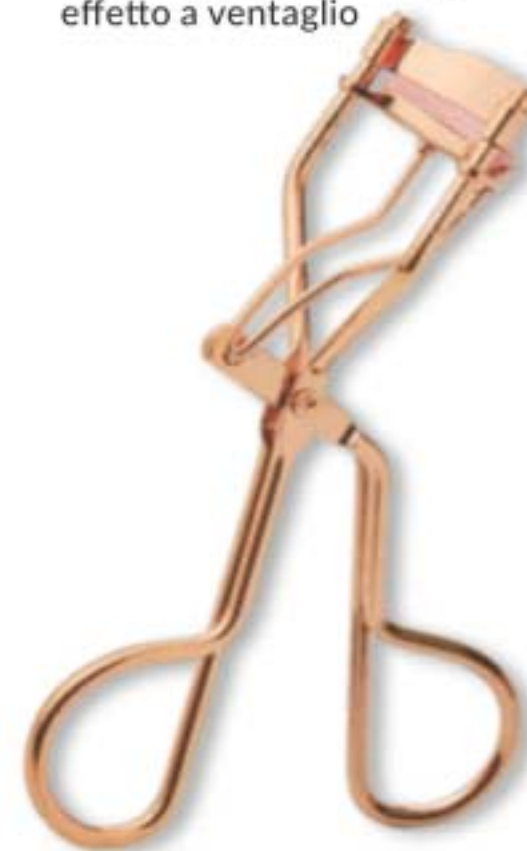

204 PENNELLO ANGOLATO DI PRECISIONE PER LABBRA E OCCHI
pennello labbra per un'applicazione precisa e pennello angolato per sopracciglia per un'applicazione pratica

484394 PENNELLO ANGOLATO DI PRECISIONE LABBRA E OCCHI 204
8,99€

12,99€

prodotti non inclusi

PIEGACIGLIA

- pinze molto ricurve per catturare anche le ciglia più corte
- utilizzalo da solo o prima del mascara per un meraviglioso effetto a ventaglio

533067 PIEGACIGLIA ROSE GOLD
6,99€