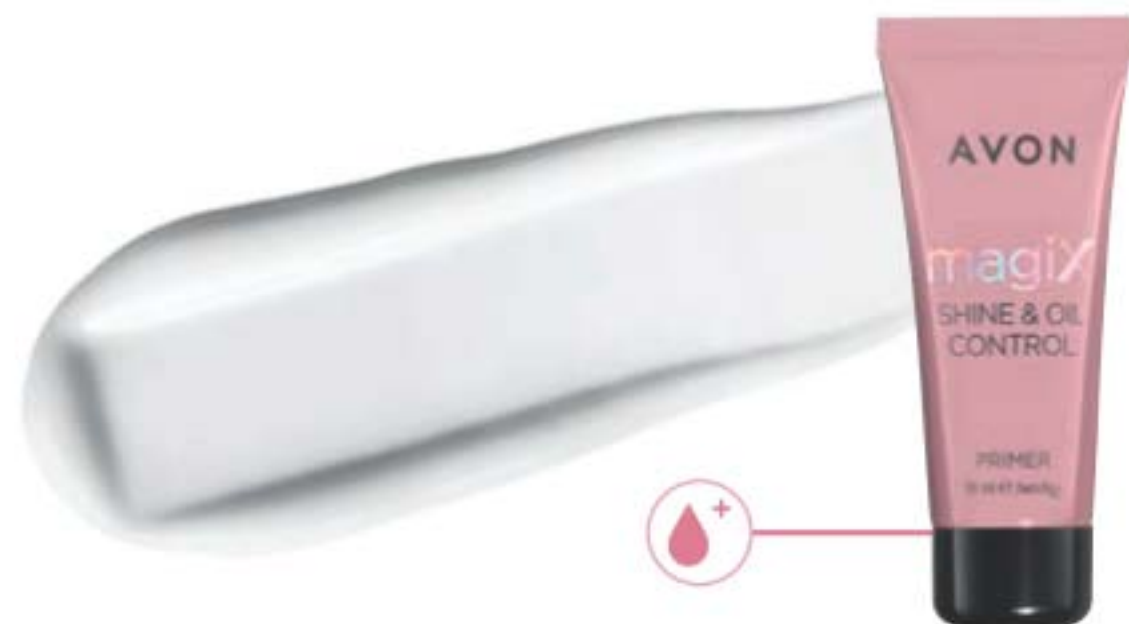

PRIMER REGOLATORE DI LUMINOSITÀ ANTI-LUCIDO

30 ml

10,99€