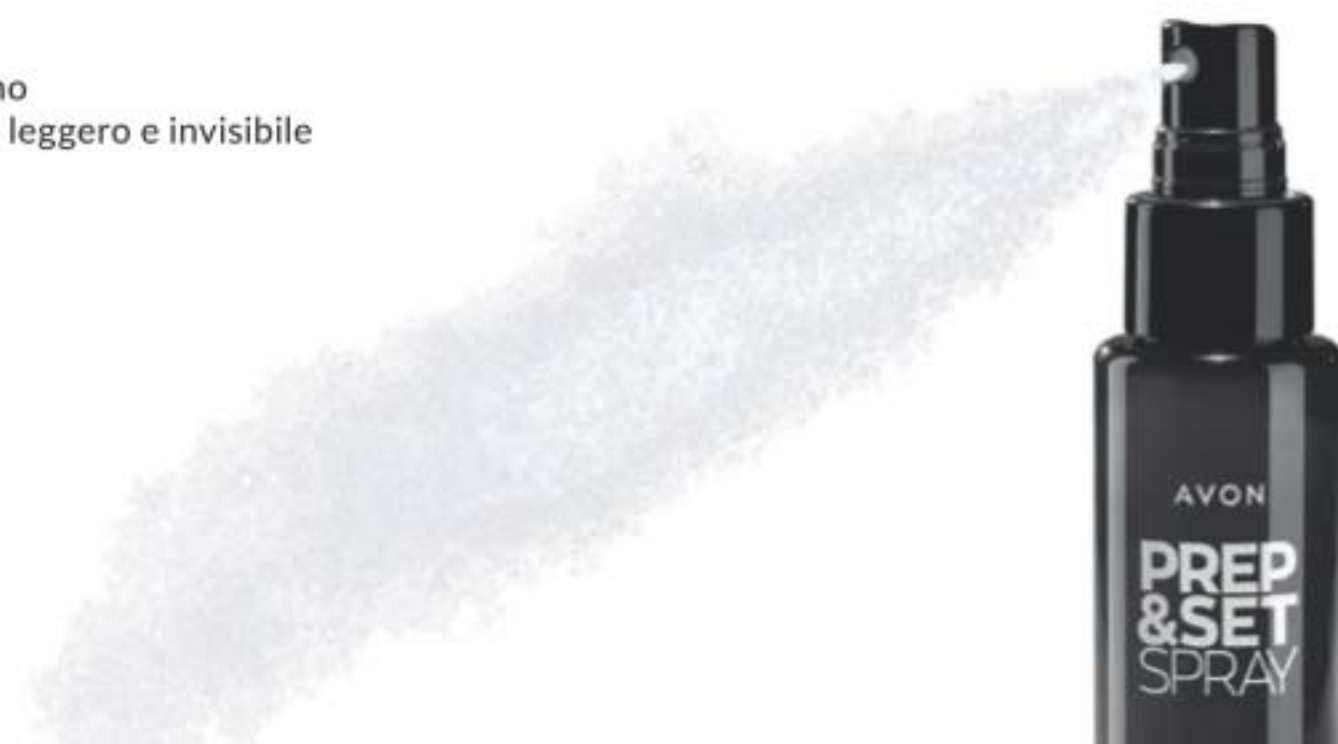

SPRAY FISSANTE

- fissa il make-up tutto il giorno
- spray ad asciugatura rapida, leggero e invisibile
- formula non appiccicosa

197715

SPRAY FISSANTE PREP & SET

125 ml

9,99€

peach

2-IN-1 COLORE PER LABBRA E GUANCE