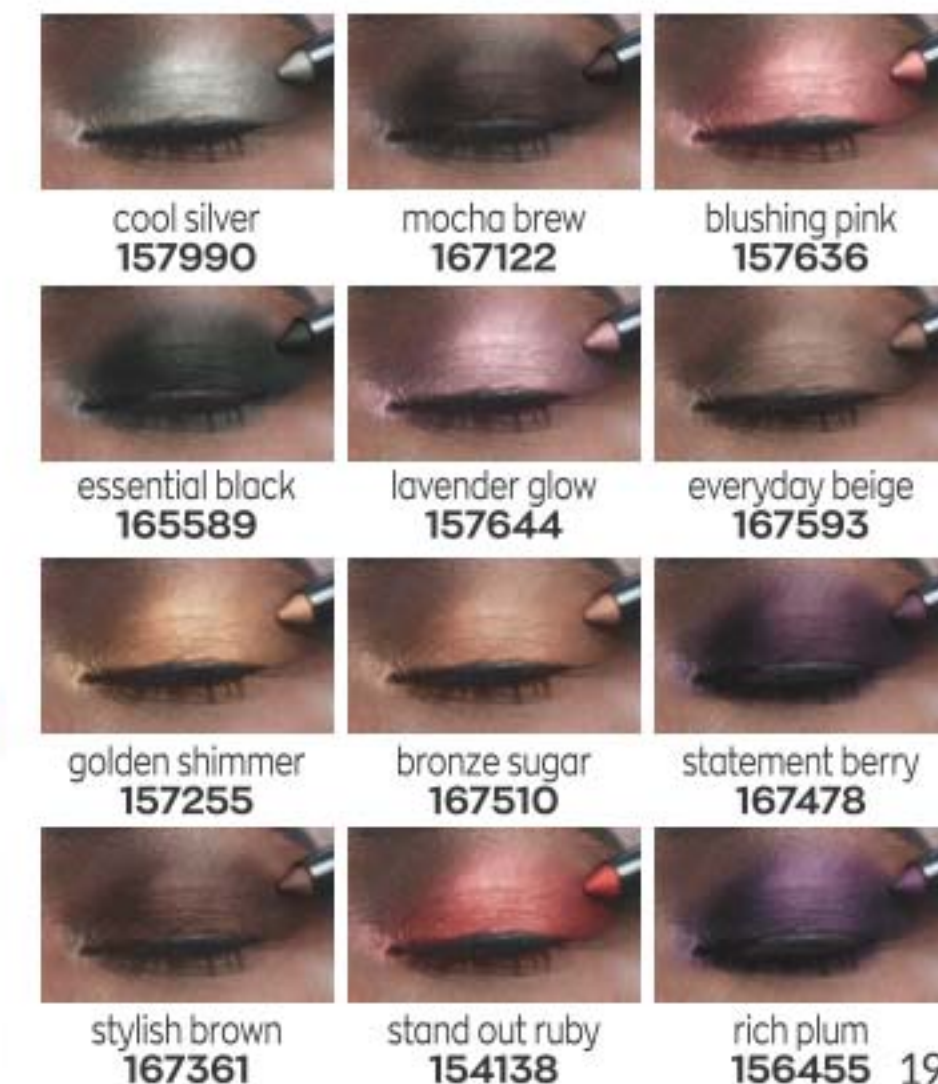

- 16 ore di colore vibrante waterproof

- consistenza cremosa, applicazione scorrevole, si sfuma facilmente

- formula no-transfer, a prova di sbavatura e di grinza

MATITA OMBRETTO
POWER STAY 1,4 g
8,99€

7,99€

*Fino a esaurimento scorte

golden shimmer

19

blackest black

VOLUME INTENSO ISTANTANEO

Amplifica le tue ciglia per uno sguardo più intenso che mai.

ISPESISCE
fibre di diverse forme e dimensioni creano una copertura densificante intorno a ciascuna ciglia