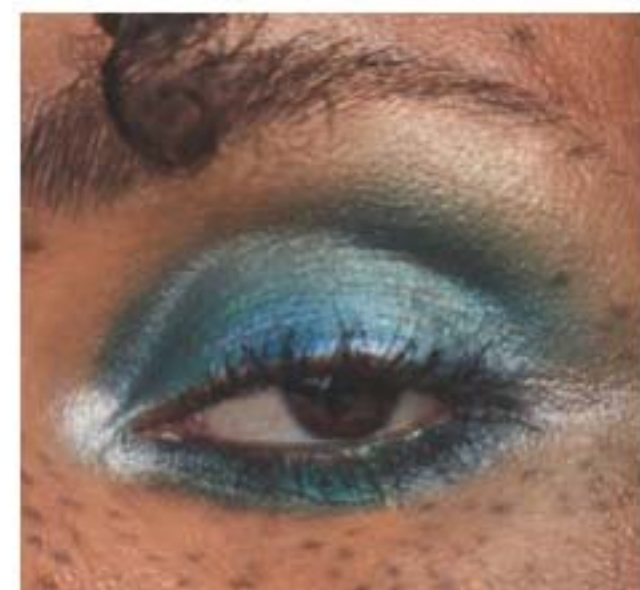

EYELINER SUPER DEFINITION

1 ml

9€
99

black 173658

TRUCCHETTO DI BELLEZZA

Eyeliner anche sotto? Sì, certo: sfumalo con un pennello o un ombretto per effetto più morbido.

BEAUTY BAR - OMBRETTO

154666*
PALETTE OMBRETTI
DREAM TO SHINE 13,2 g
16,99€