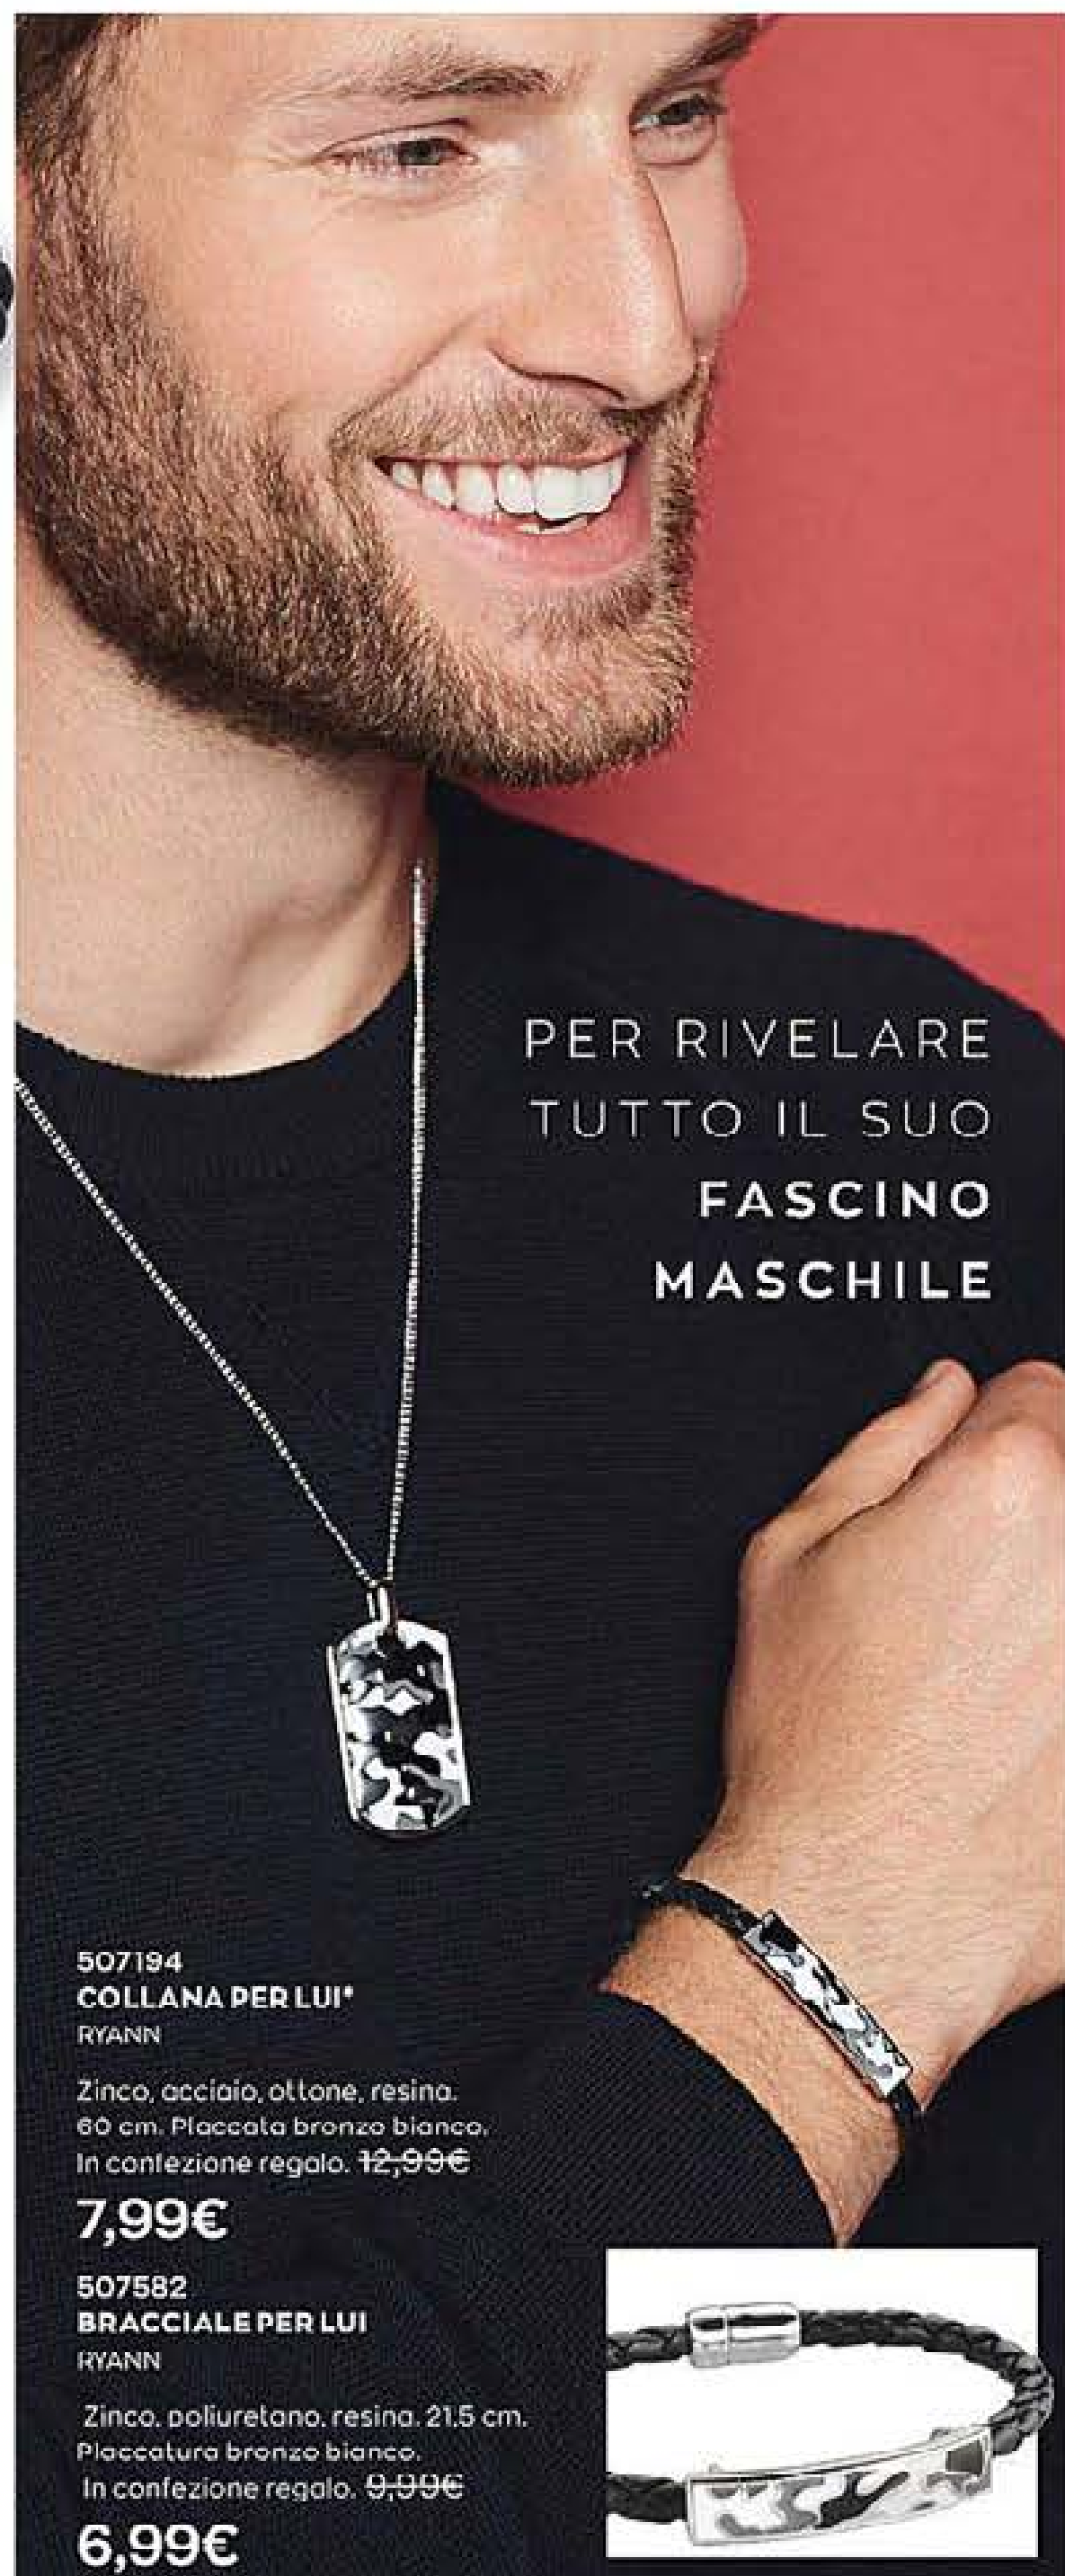

PER RIVELARE
TUTTO IL SUO
FASCINO
MASCHILE

507194
COLLANA PER LUI*
RYANN

Zinco, acciaio, ottone, resina.
60 cm. Placcato bronzo bianco.
In confezione regalo. 12,99€

7,99€

507582
BRACCIALE PER LUI
RYANN

Zinco, poliuretano, resina. 21,5 cm.
Placcatura bronzo bianco.
In confezione regalo. 9,99€

6,99€