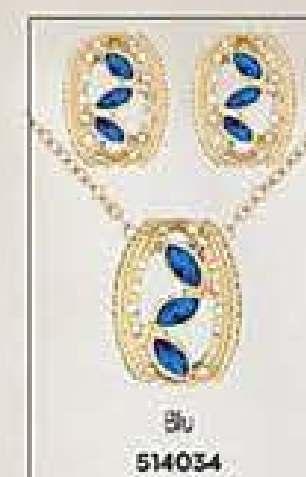

idee
per
Natale

NOVITÀ

BUON NATALE!

508499
SET*
ROCHELLA

Orecchini con perni in titanio e chiusura a vite. Alluminio, zinco, cristallo di vetro, ottone. Collana lunga 42+9 cm, con chiusura a moschettone. Placcatura color oro. ~~14,99€~~

8,99€
il set

* FINO A ESAURIMENTO SCORTE

515593
SET
AIMEE

Orologio con cinturino metallico con maglia removibile (18,9 - 20,4 cm). Batteria a bottone sostituibile inclusa. Acciaio inossidabile, zinco, ottone, vetro. Placcato bronzo bianco. 1 bracciale rigido placcato bronzo bianco e 1 color oro, dal diametro di 6,5 e 5 cm. Ottone, bijou, vetro. ~~35,99€~~

24€
il set

CON
CONFEZIONE
REGALO

per ogni prodotto
a scelta da pag.
156 a pag. 163

STUPISCILA
CON QUESTI AFFASCINANTI SET

AVON.IT

NOVITÀ

Idee regalo

514182
COLLANA
ELNORA

42+9 cm. Chiusura a moschettone. Ottone, vetro, zinco. Placcatura color oro. ~~12,00€~~

7€
99

514190
ORECCHINI
ELNORA

Lunghezza: 2,3 cm ca. Chiusura a vite. Titanio, alluminio, ottone, zinco, pietre trasparenti. Placcatura color oro. ~~7,50€~~

4€
99

SET
RDEI FV

Set di 2 articoli: collana con 3 pietre centrali e orecchini coordinati. 42+9 cm, chiusura a moschettone, 2 pendenti e orecchini alobo da 1,7 cm con chiusura a vite. Acciaio, ottone, zinco, litania, alluminio. Placcatura color oro. ~~14,99€~~

9€
99 il set

SCEGLI
IL TUO
COLORE
PREFERITO

Blu
514034

Rosso
514109

Bianco
514125

IL CARICATORE ROSEGOLD
A UN PREZZO FANTASTICO

Scopri i dettagli a pag.120