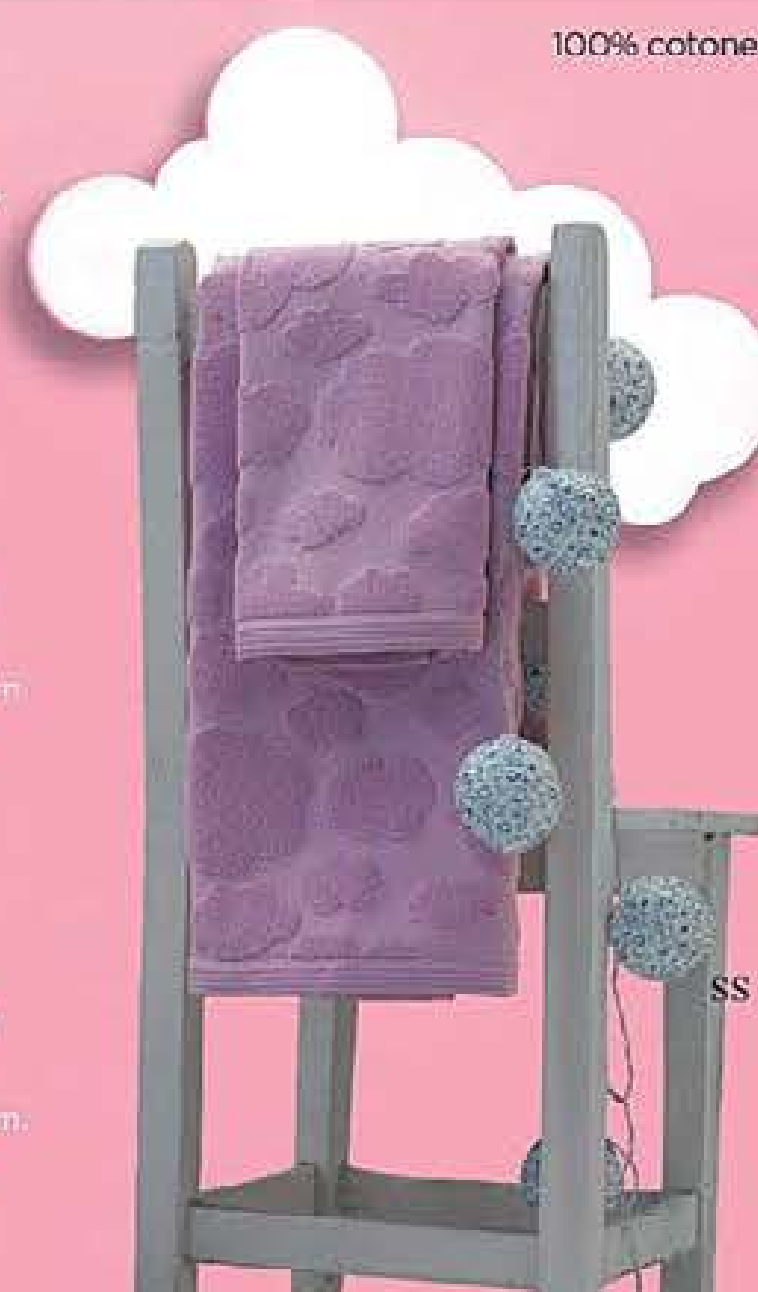

548750 TELO DA BAGNO SOFFICI NUVOLE

Formato regolare: 50x100 cm.
100% cotone, gr. 450 m2. ~~17~~

**18€
00**

**CON
CONFEZIONE
REGALO**

per ogni prodotto a scelta da pag. 116 a pag. 119