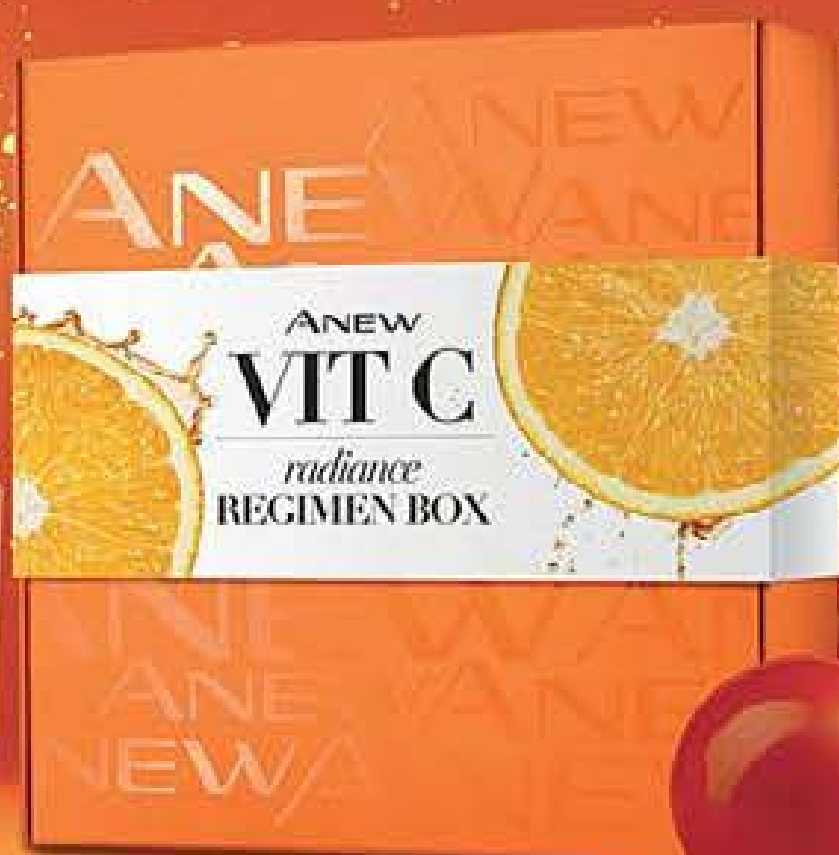

39€_{,99}

198515
SET ANEW VITAMIN C

Il set contiene:
Duo gel/crema contorno occhi Clinical (20 ml),
Siero alla Vitamina C potenziatore della
luminosità Anew (30 ml), confezione regalo.

25€_{,99}

ANEW | ESSENTIAL TUTTE LE ETÀ |

il programma per una pelle
più luminosa e vitale

ANEW | ULTIMATE 45 • 55 |

UNA PELLE MERAVIGLIOSA

IL PROGRAMMA PER UNA
PELLE DALL'ASPETTO
PIÙ TONICO E GIOVANE

Tutte le donne
sognano una
pelle dall'aspetto più
giovane: i nostri set
con i programmi Anew
in confezione regalo
sono un'idea vincente!