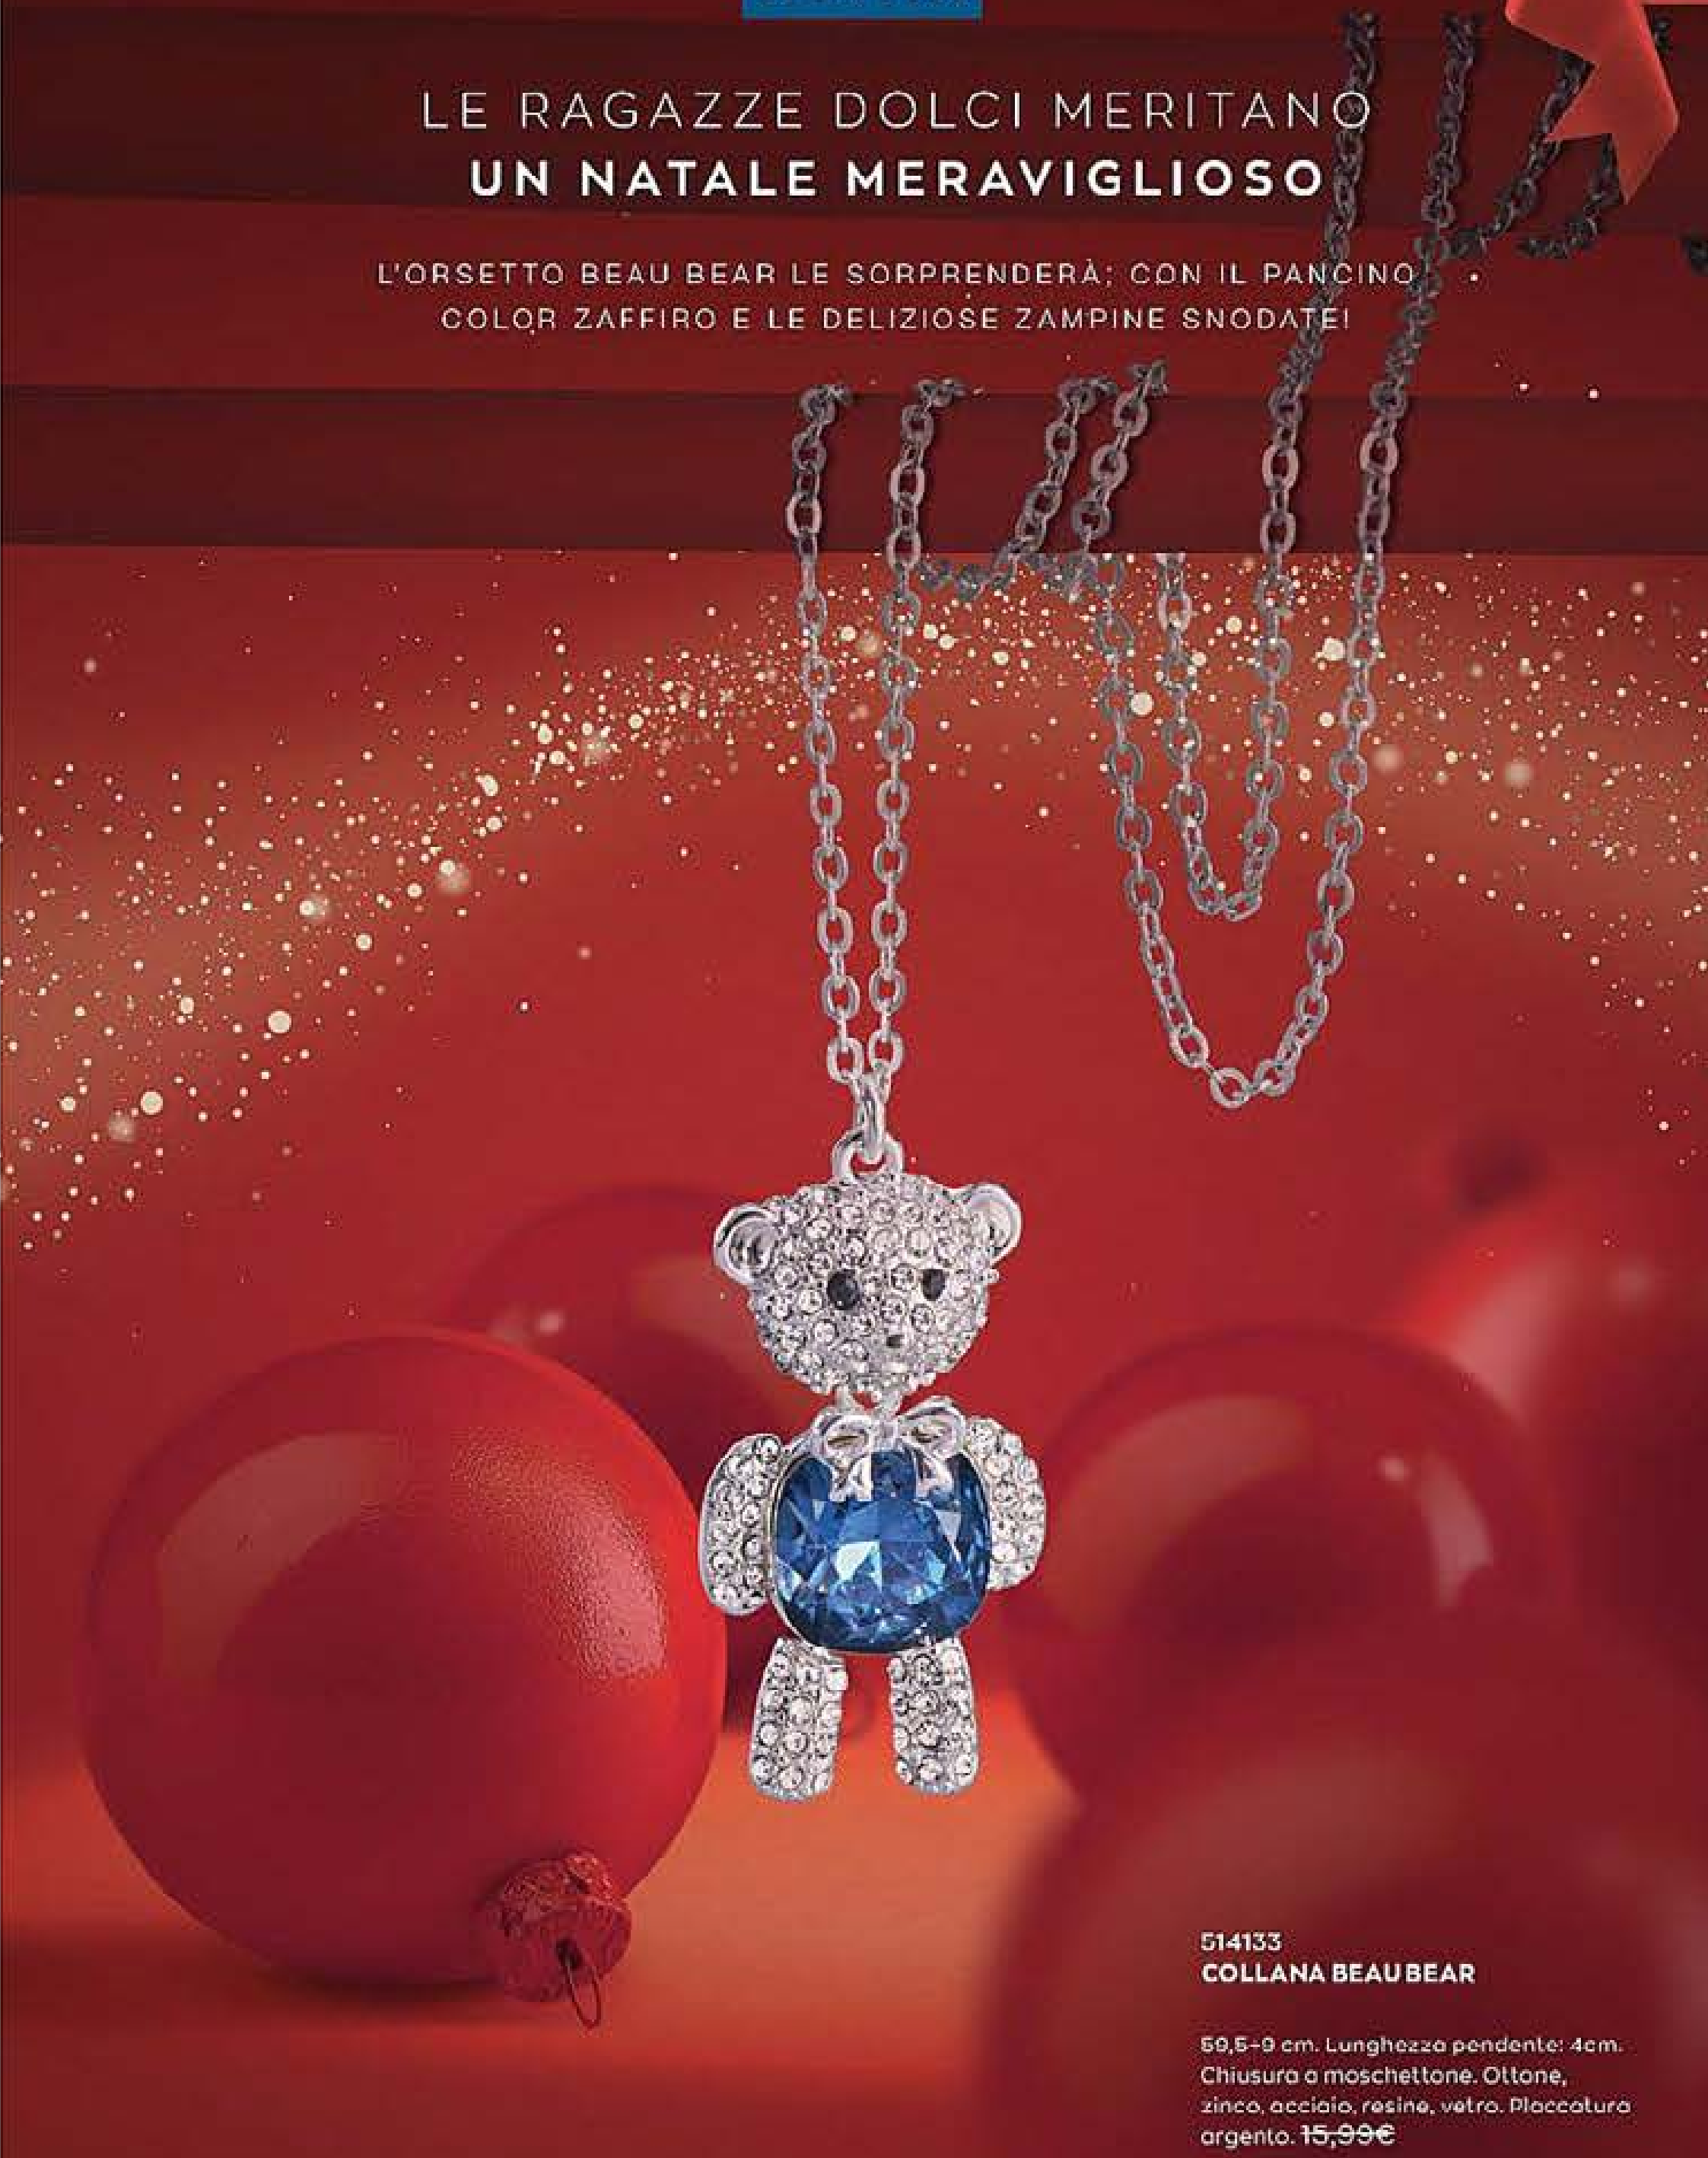

514133
COLLANA BEAU BEAR

59,5+9 cm. Lunghezza pendente: 4cm.
Chiusura a moschettone. Ottone,
zinco, acciaio, resine, vetro. Placcatura
argento. 15,99€

8€
99

Per adulti; non adatta ai bambini piccoli.