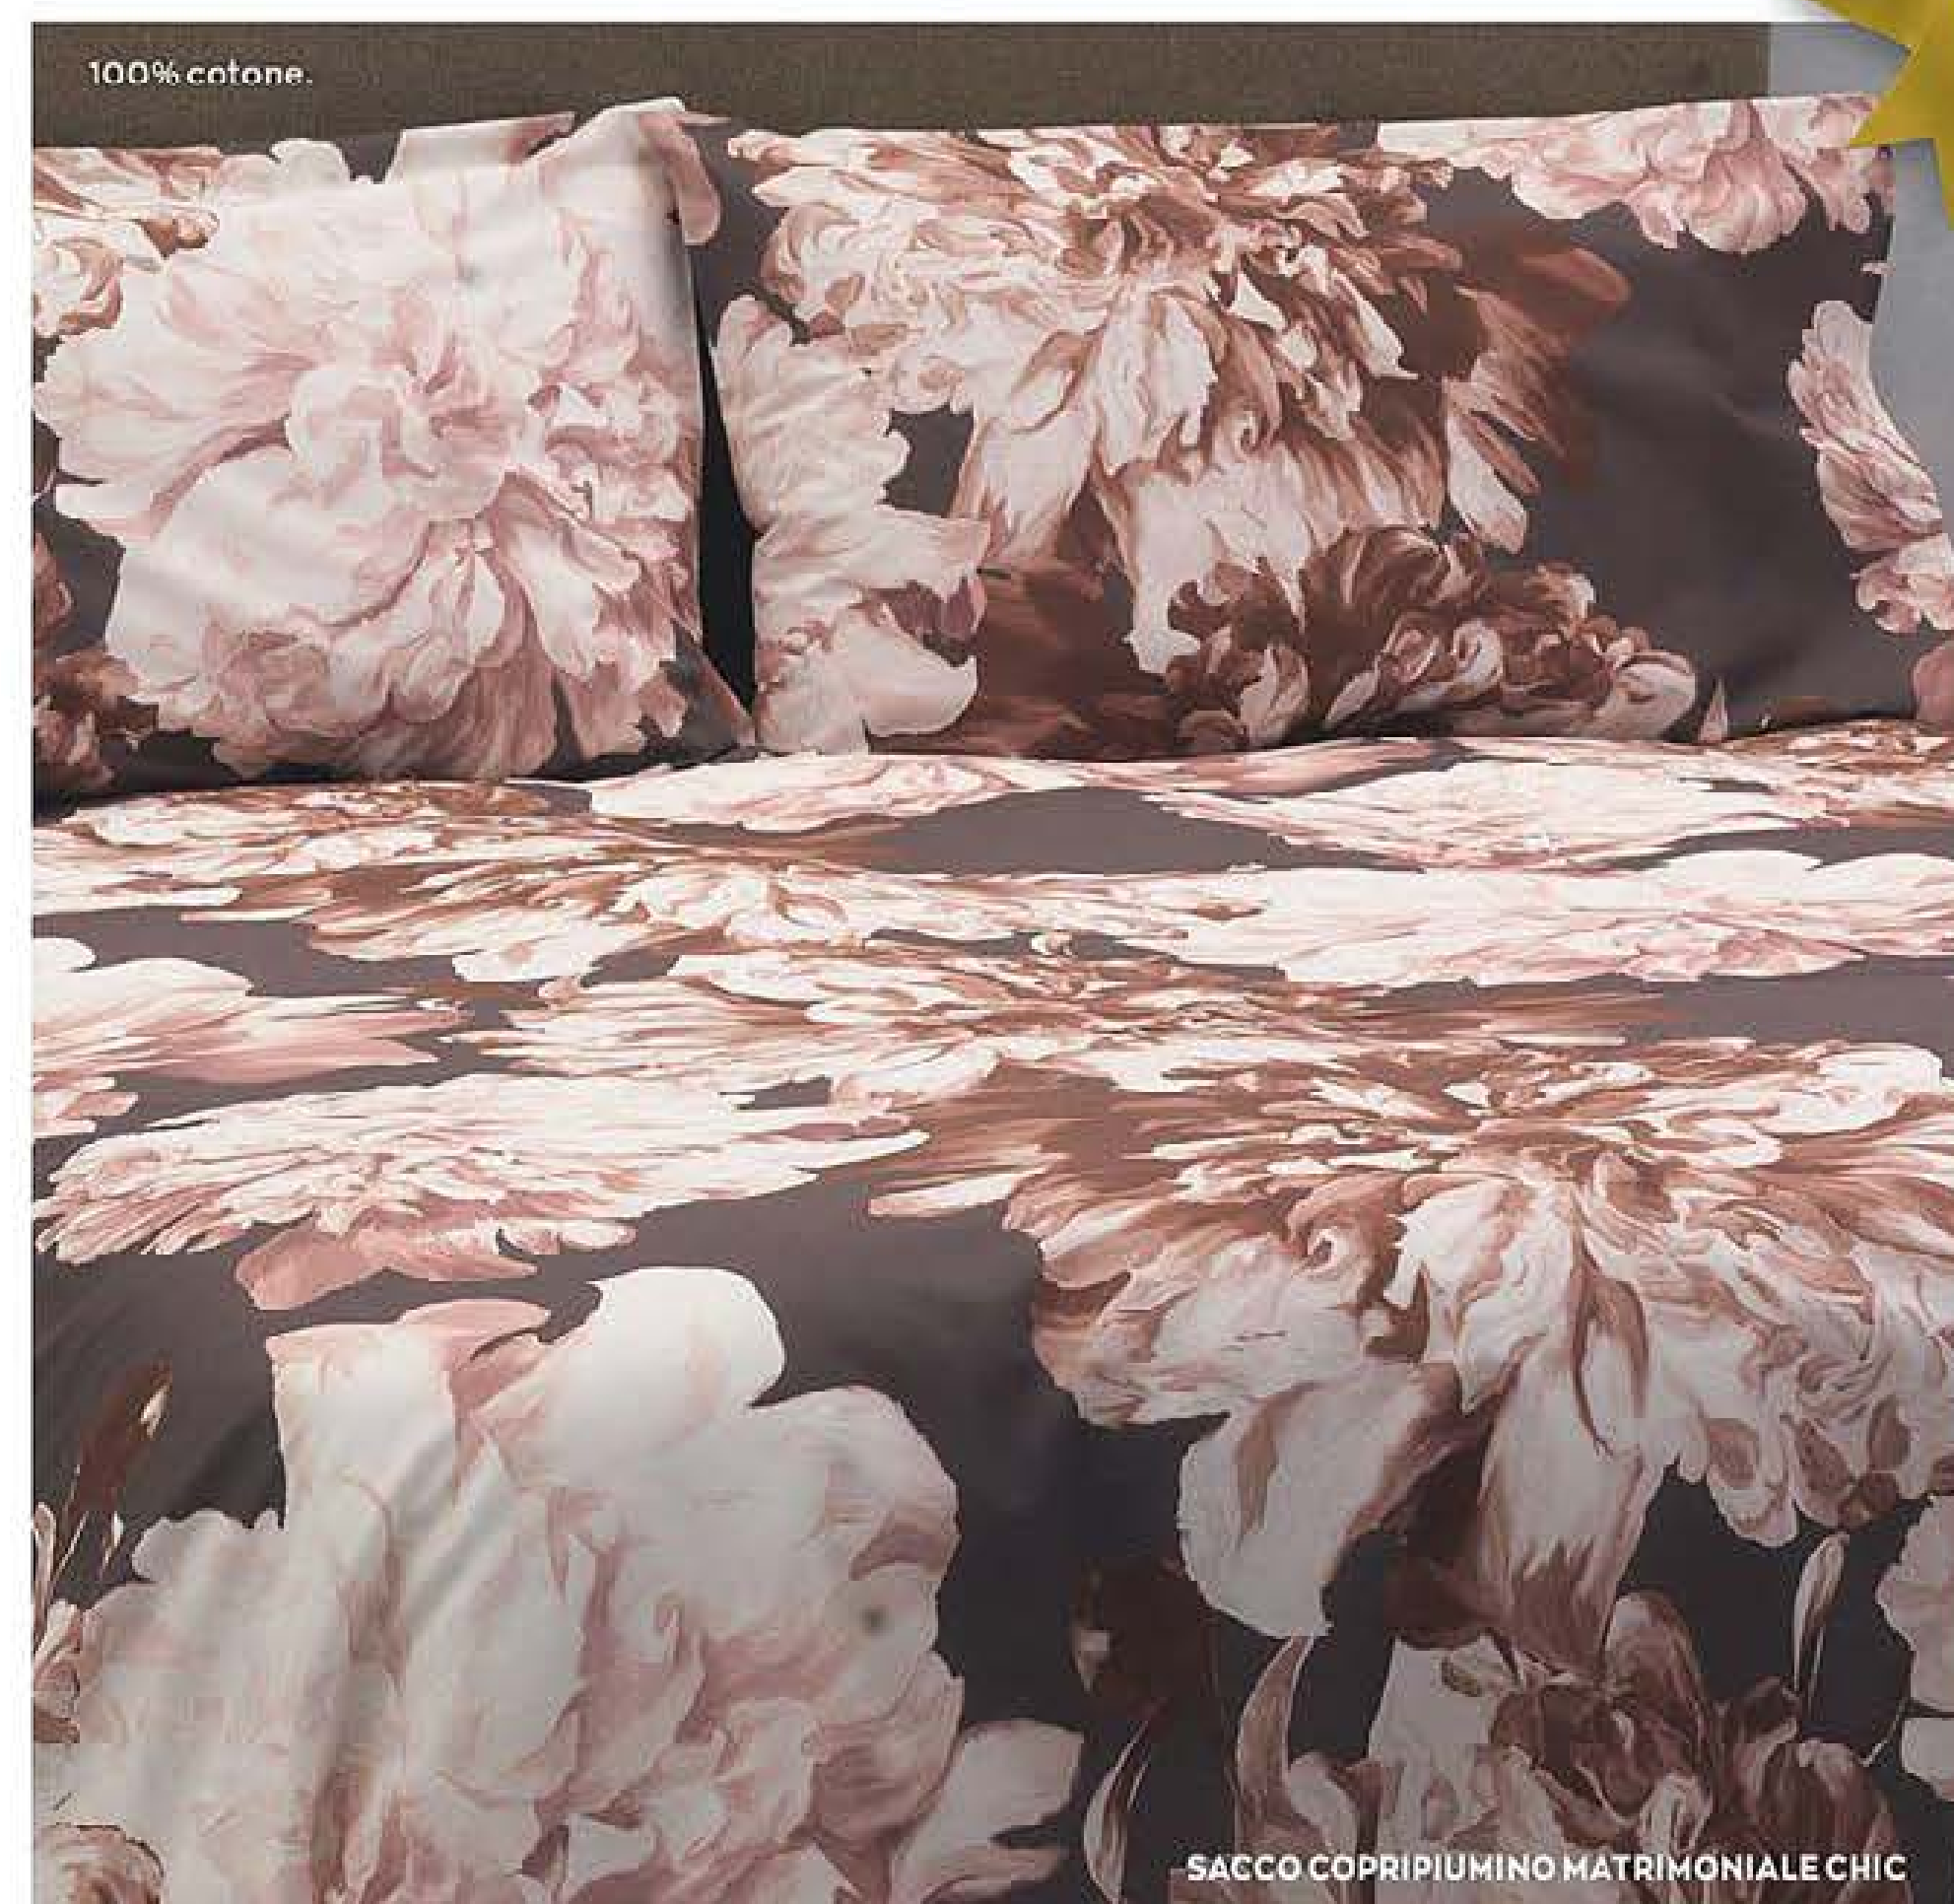

100% cotone.

SACCO COPRIPIUMINO MATRIMONIALE CHIC

MADE IN ITALY

548487

**1. COMPLETO LETTO MATRIMONIALE
 ANIMALIER**

Dalla stampa animalier, affiancata da un sofisticato design floreale. Lenzuolo sopra a tutta stampa animalier, con banda a motivo floreale: 245x290 cm; lenzuolo sotto con angoli, con delicata stampa zebra in grigio tono su tono: 220x250 cm. Coppia di federe coordinate: un lato stampato come il lenzuolo sopra e l'altro come il lenzuolo sotto - 50x80 cm. 100% cotone. Made in Italy. ~~93,00€~~