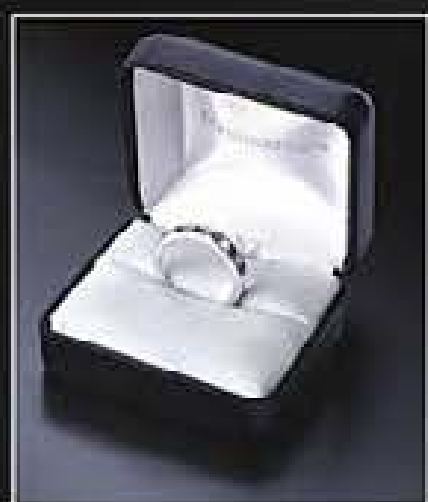

DIAMONDESQUE

Eleganza senza tempo
con la coppia vincente Sena,
placcata platino

in confezione regalo
Diamondesque