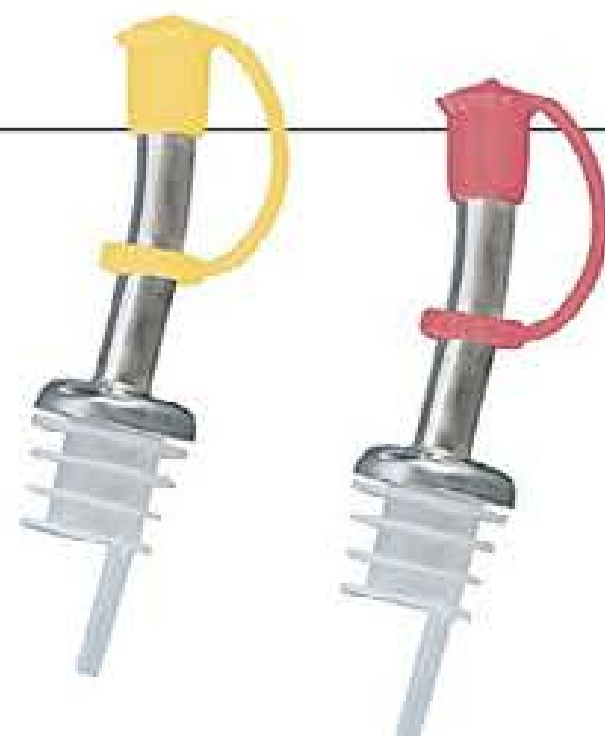

542456

SET 2 TAPPI DOSATORI PER BOTTIGLIE:

Perfetti per dosare con facilità e precisione alimenti liquidi e bevande, adatti alle bottiglie standard. Con tappo. Plastica e acciaio inossidabile.

~~9,00€~~

6.00€