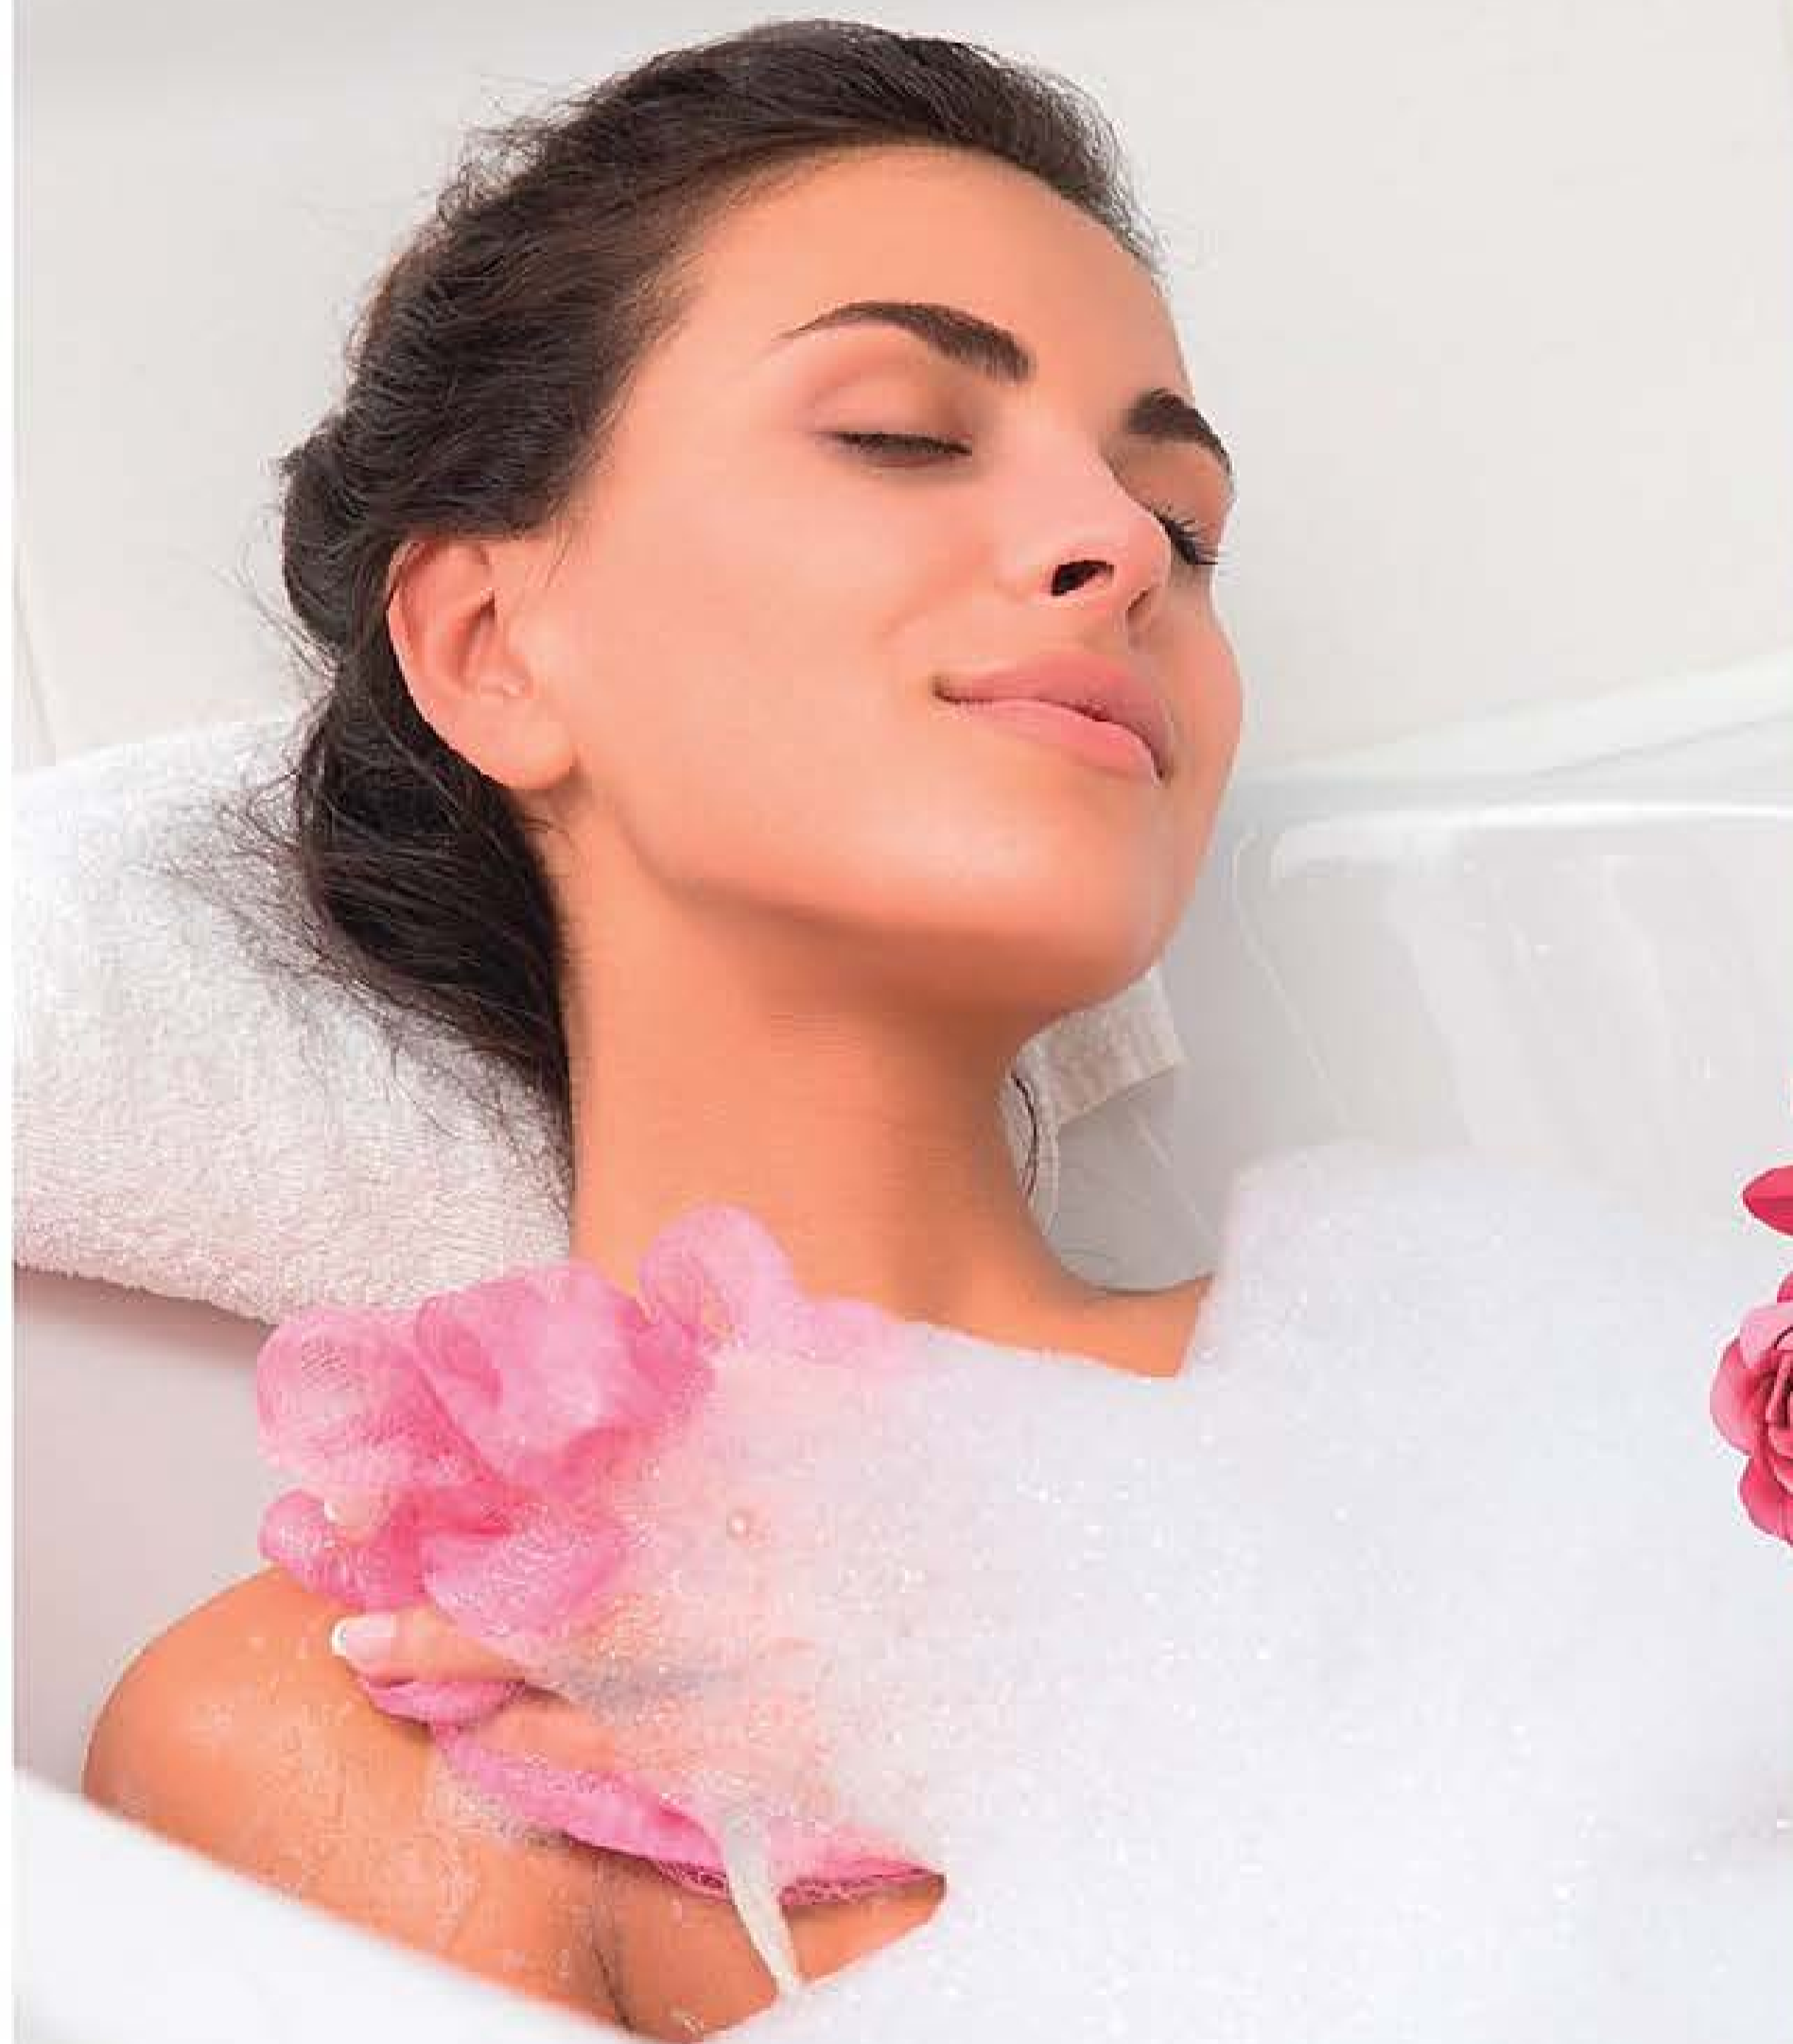

195818  
CREMA MANI  
30 ml

4€  
50

la candela profumata a **2,99€**  
acquistando 1 prodotto a scelta della linea Encanto (dettagli a pag. 3)

floral

gourmand

**FARAI SCINTILLE NEL 2020!  
PREPARATI CON NOI!**