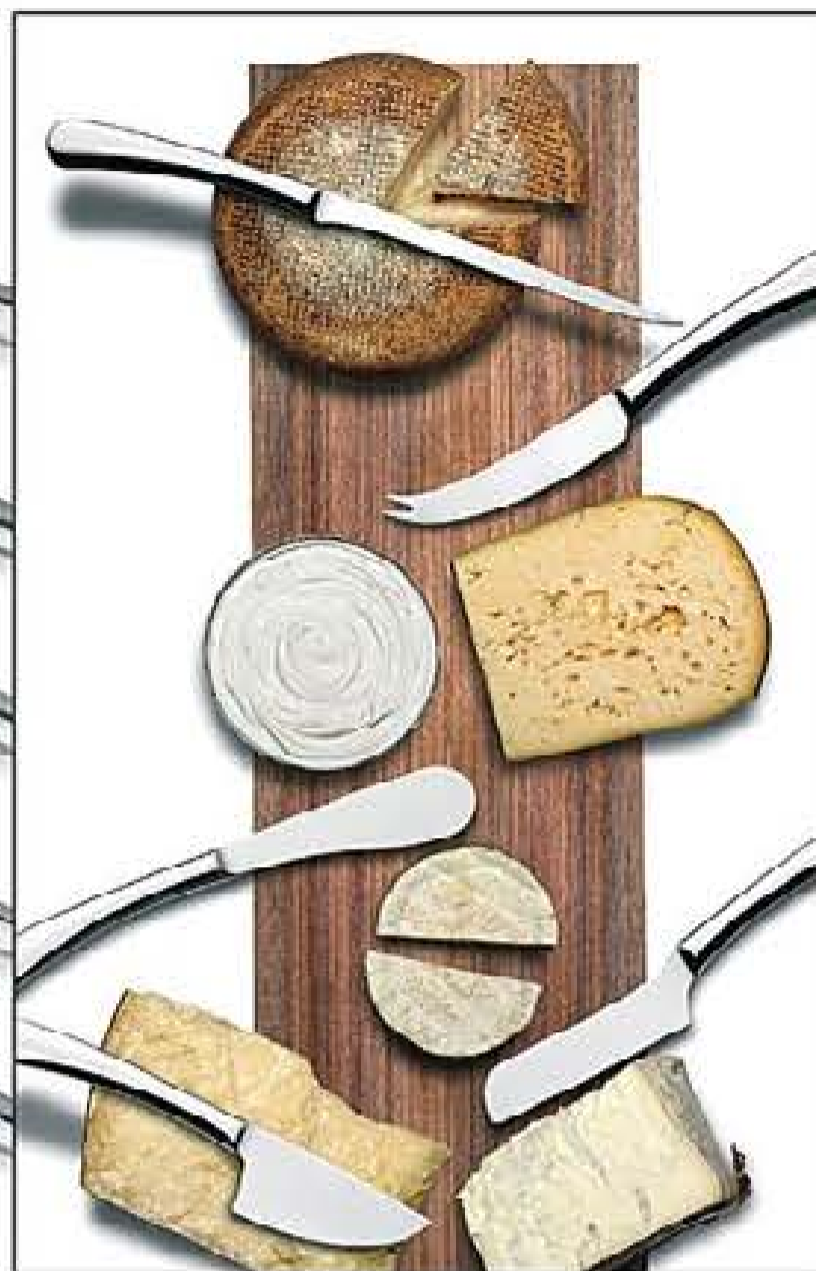

547836

SET DI COLTELLI PER FORMAGGIO

Set di 5 coltelli, con lama in acciaio inox e impugnatura ergonomica. Include: 1 coltello per spalmare (lama da 221mm), 1 per formaggi a pasta morbida (lama da 216mm), 1 a lama stretta (216 mm) per formaggi semi-duri, 1 a due punte per formaggi a pasta dura (lama da 196 mm) 1 per formaggi freschi (lama da 267mm). Lavabili in lavastoviglie.

21,90€

15,00€