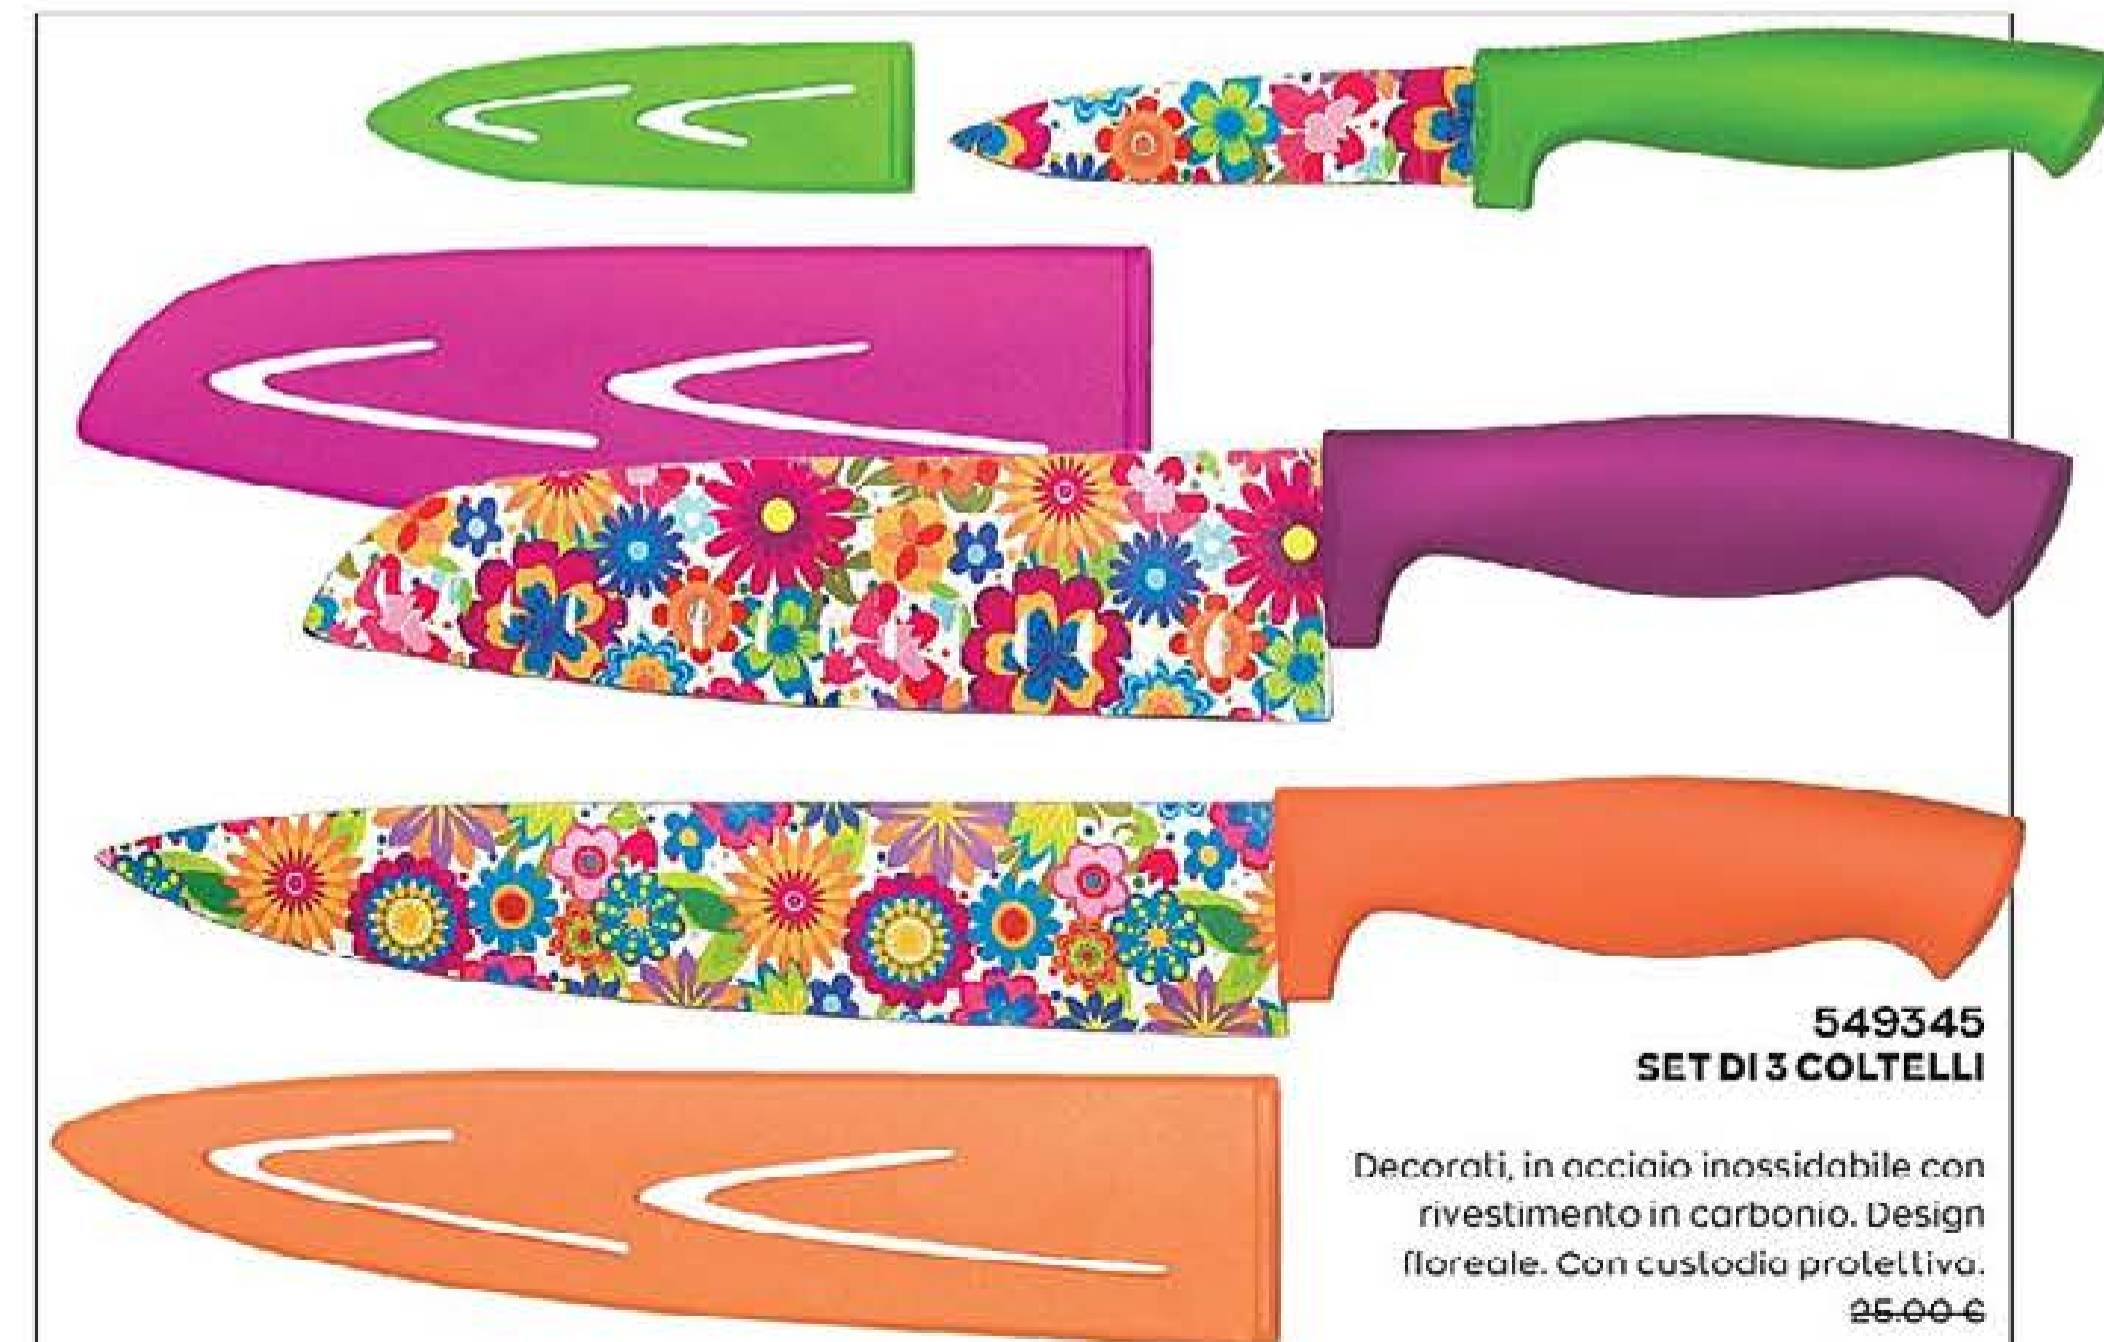

CUCINA FRIZZANTE E COLORATA!

**549345
SET DI 3 COLTELLI**

Decorati, in acciaio inossidabile con rivestimento in carbonio. Design floreale. Con custodia protettiva. ~~25,00€~~

14,00€

TUTTO FINO A ESAURIMENTO SCORTE
DA PAG. 192 A PAG. 193