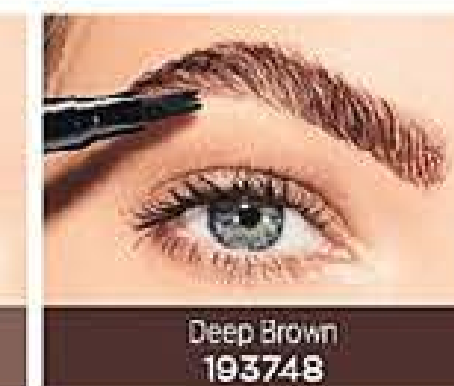

**11€  
11,99**

RISPARMIA 2,99€

Medium Blonde  
195339

Light Brown  
181222

Medium Brown  
181230

Deep Brown  
193748

Sulla modella: blossom

**3-IN-1 OLIO LABBRA**  
NUTRIMENTO, EFFETTO LUCIDO, COLORE