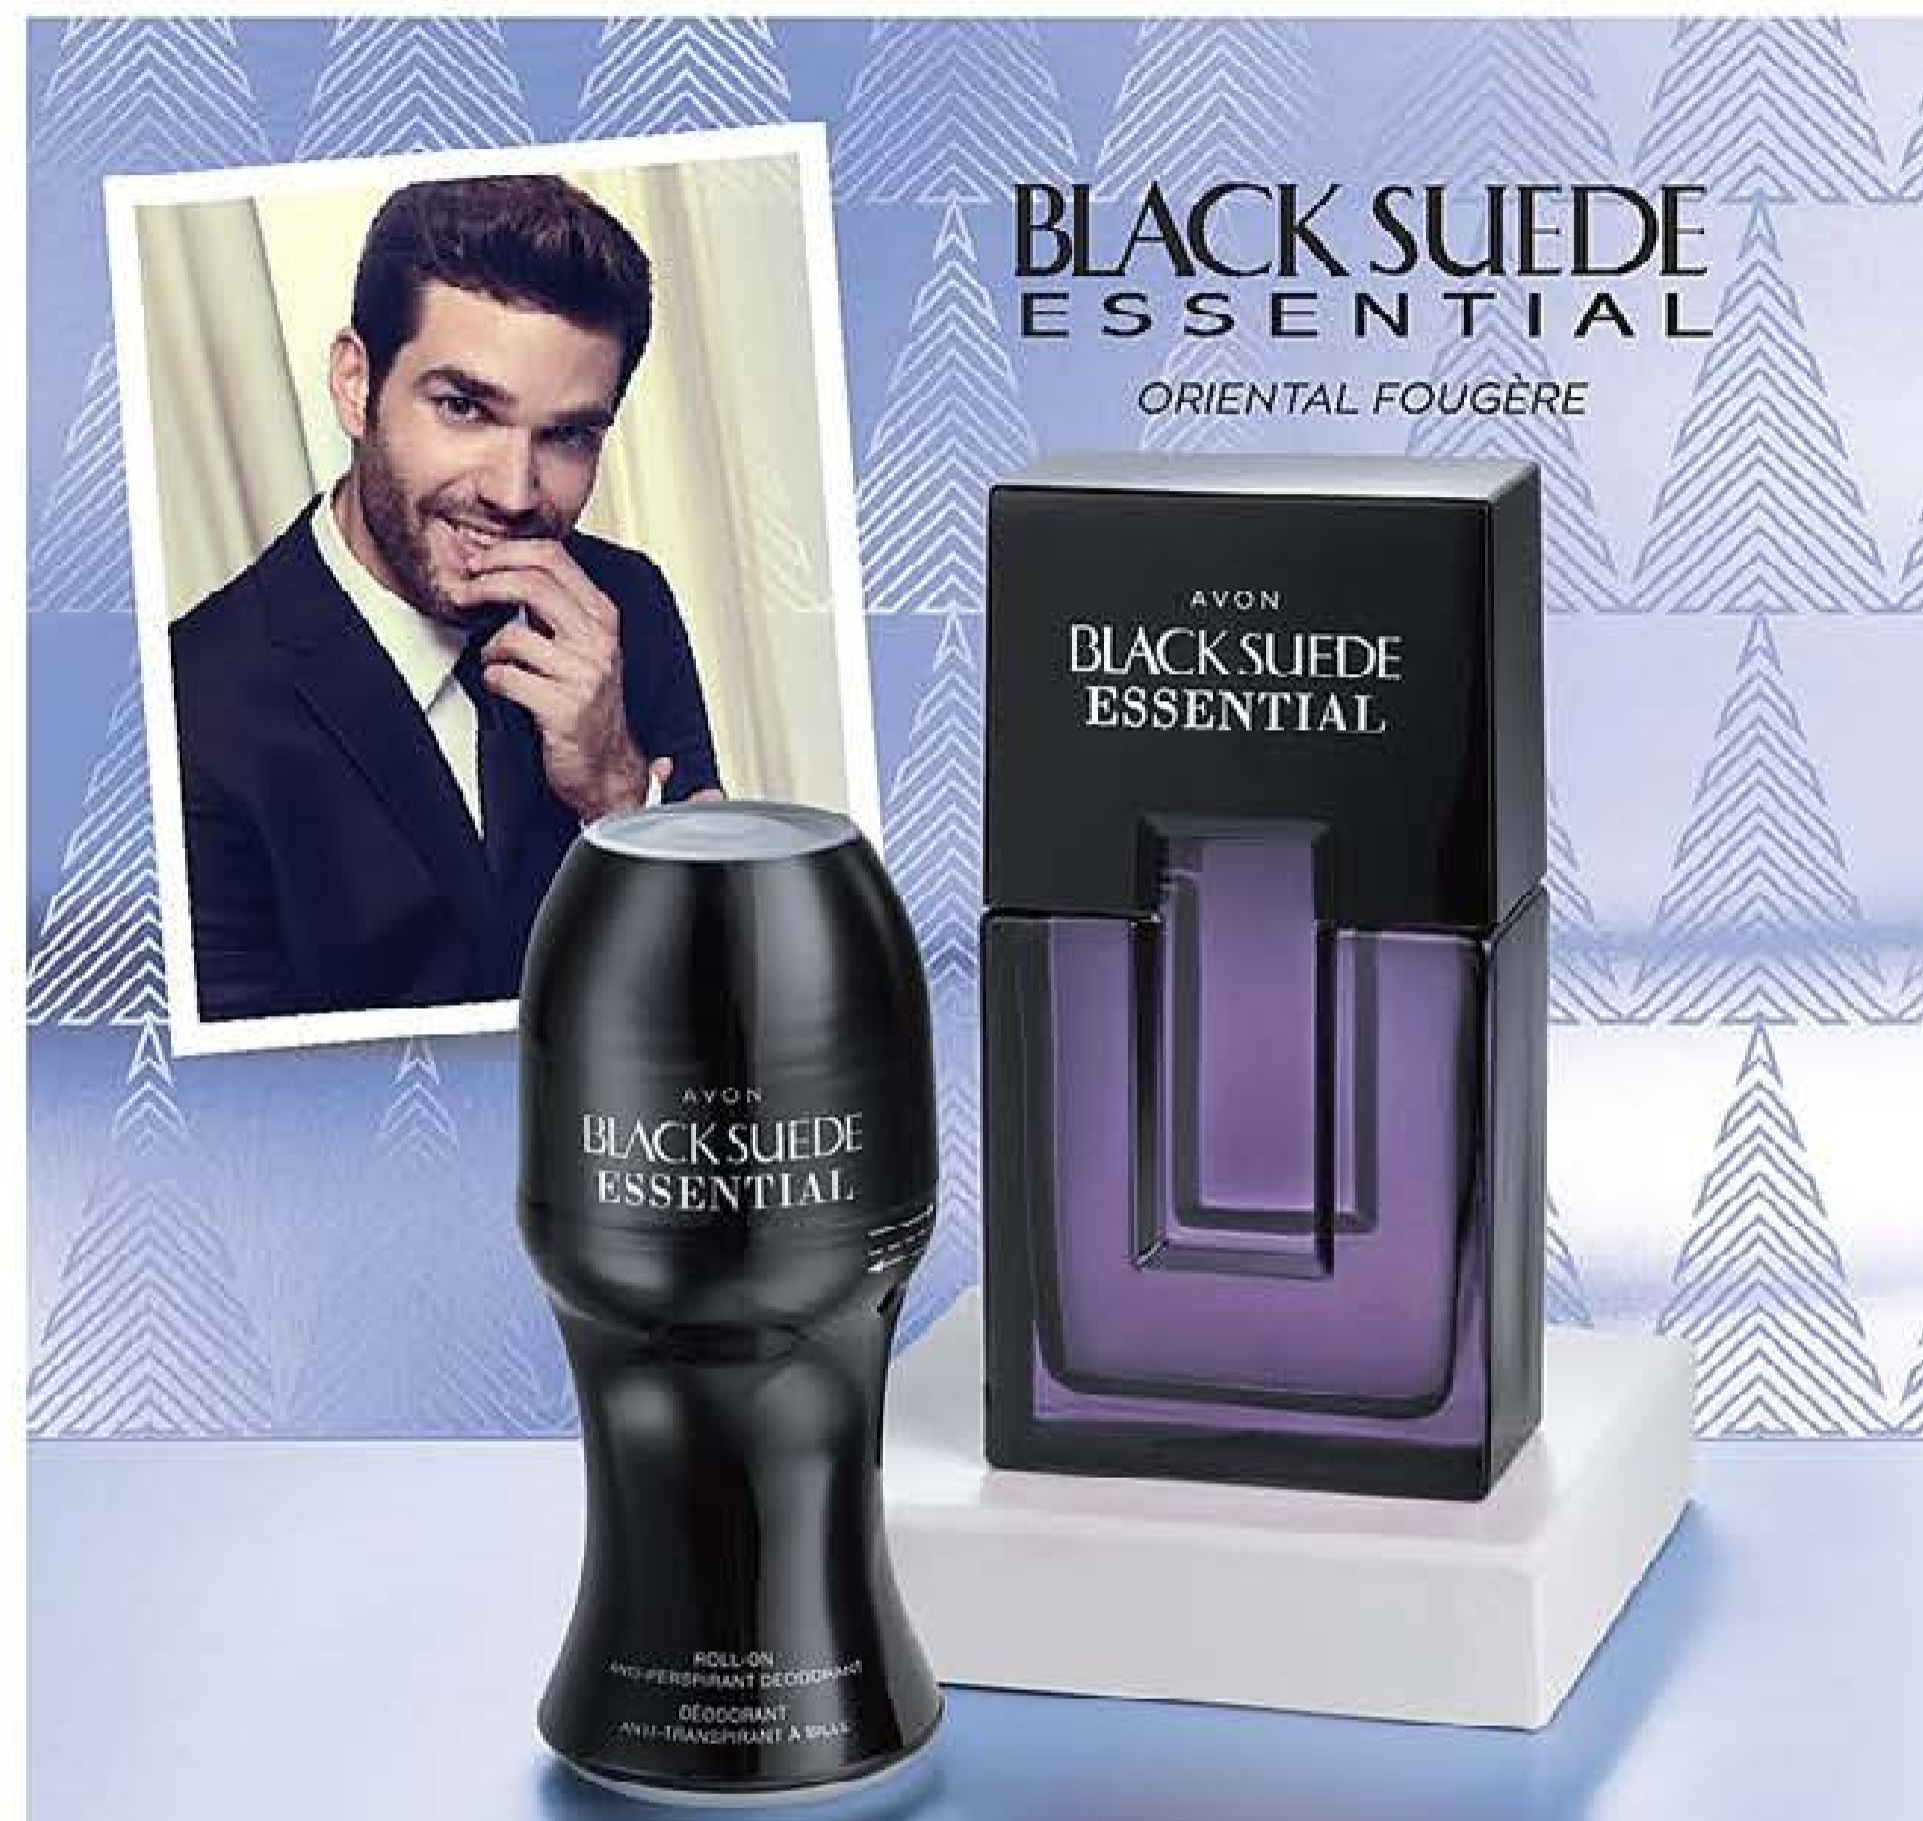

**RISPARMIA 2,51€**

\*FINO A ESAURIMENTO SCORTE

i tuoi prodotti preferiti  
a prezzi strepitosi!**BLACK SUEDE  
ESSENTIAL**

ORIENTAL FOUGÈRE

perché ami

**LA SUA CARISMATICA SEDUZIONE**165449  
DEODORANTE  
A SFERA  
50 ml**1€  
1,99**155010  
EAU  
DE TOILETTE  
75 ml**13€  
13,99****ENTRAMBI  
I PRODOTTI****14€  
14,99**