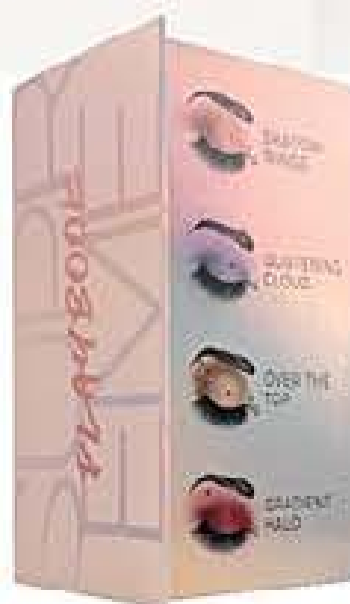

198432  
PALETTE DI OMBRETTI  
PLAYBOOK SUPREME  
28 g

19€  
99

TUTTO FINO A ESAURIMENTO  
SCORTE  
DA PAG. 52 A PAG. 53

NOVITÀ

SGUARDO DINAMICO