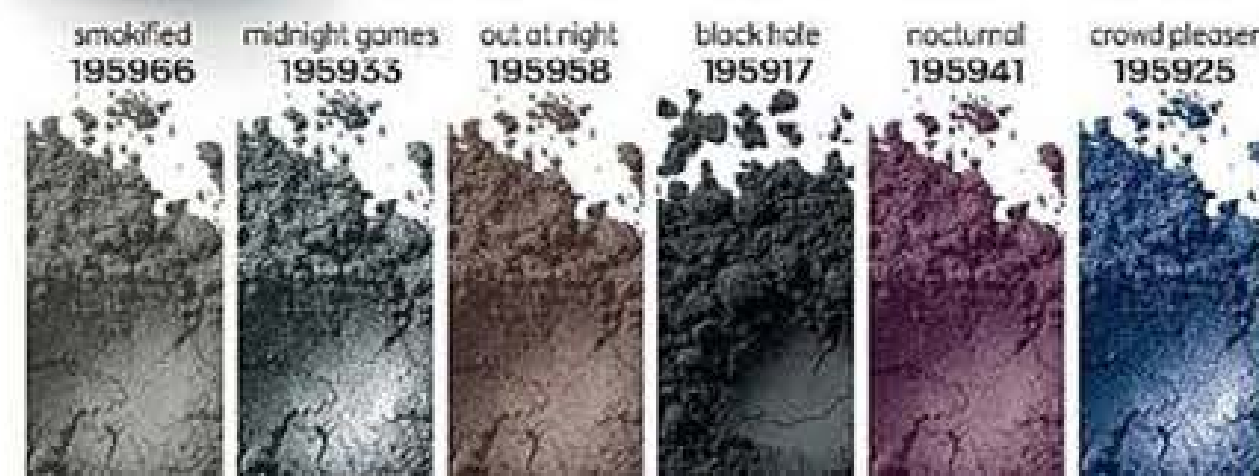

SFUMA, SMOKEY O DELINEA: OMBRETTO IN POLVERE CON APPLICATORE DI PRECISIONE PER UN LOOK IMPECCABILE

OMBRETTO E EYELINER CUSHION AVON TRUE

1 g
11,99€

7€₅₀