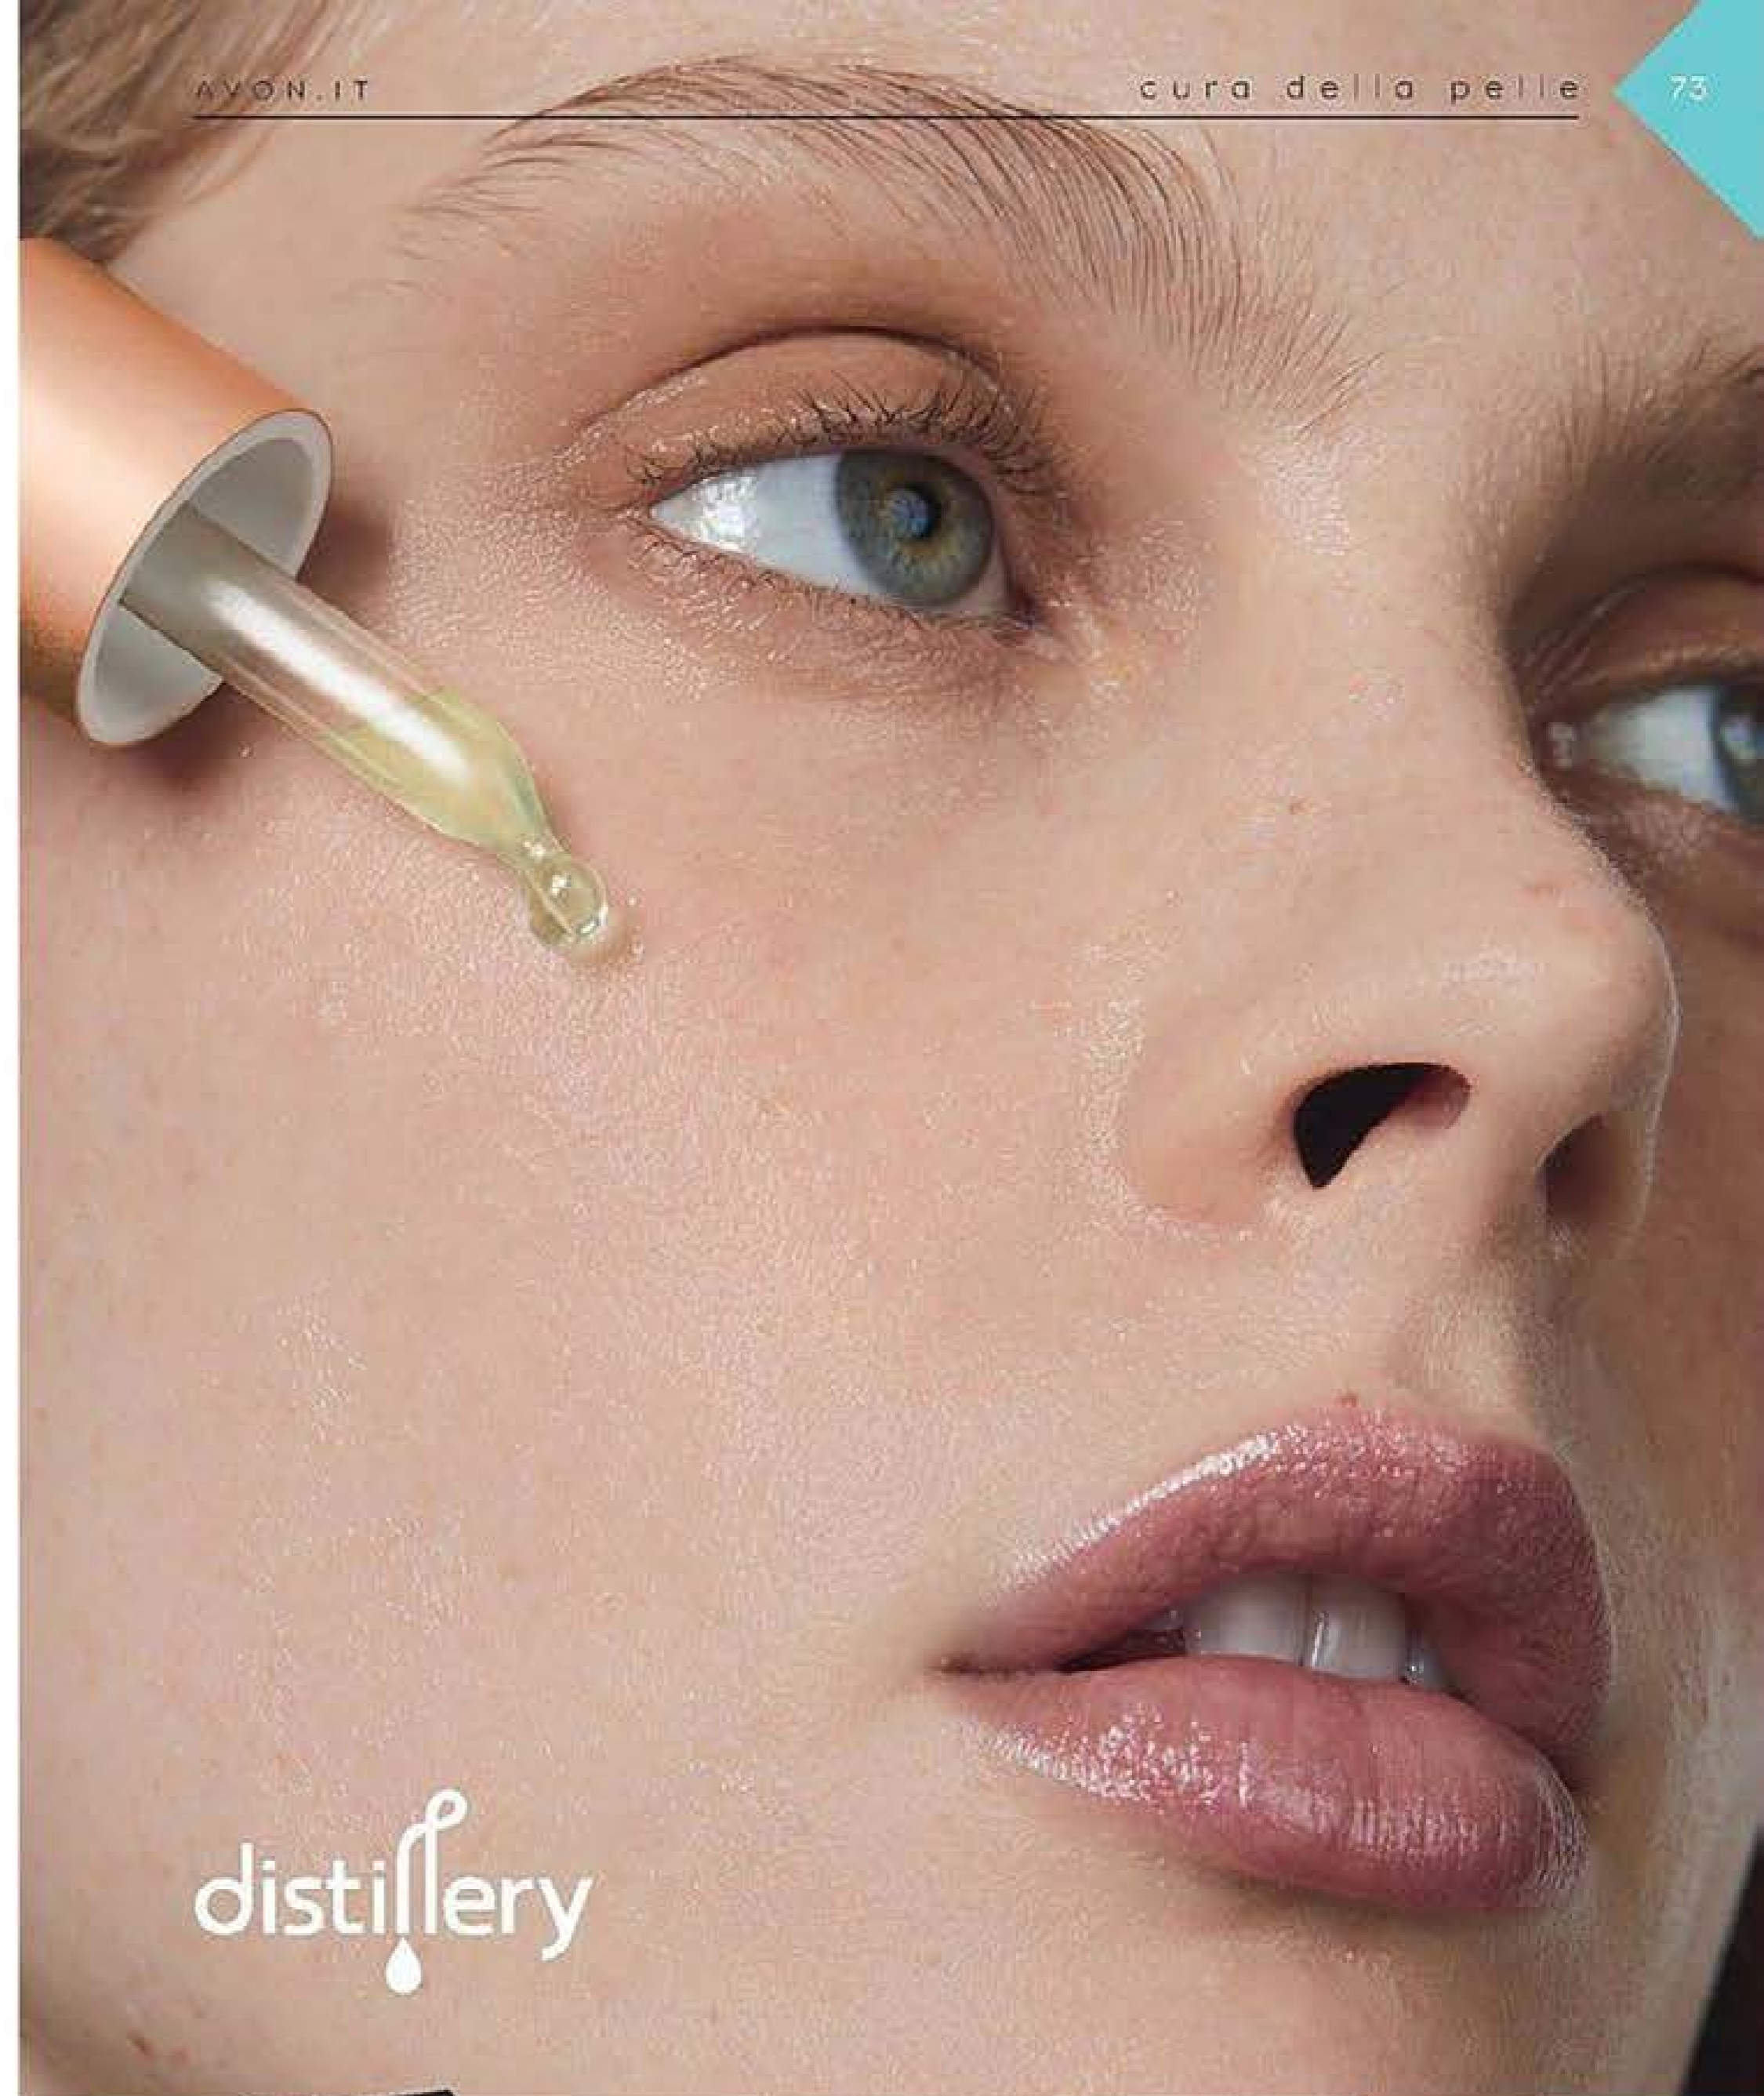

distillery

il beauty in cotone
100% riciclato A
vedi pag. 66

7€
99