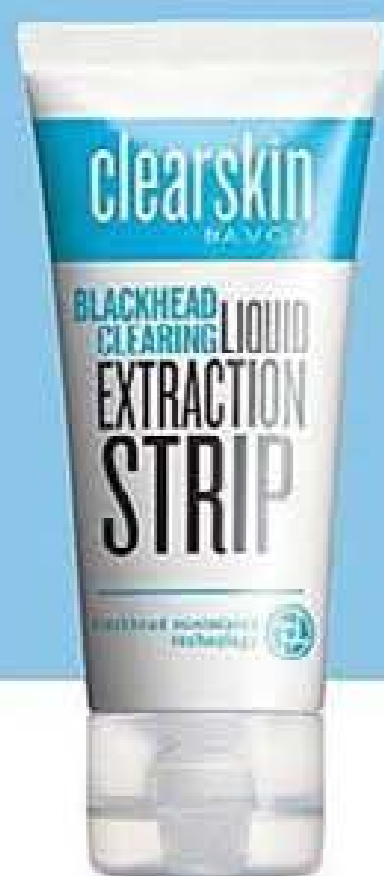

light 167957 medium 168500

BB CREAM PERFEZIONANTE
EFFETTO MAT 30 ml
11,00€

7€
7,99

light 167544 medium 168393

BB CREAM EFFETTO
PELLE RADIOSA 30 ml
11,00€

7€
7,99

extra light 177931

BB CREAM ANTI-ETÀ
30 ml
11,00€

7€
7,99

[2 CREME* A SCELTA A 9€,90]

pag. 62 *uguali o diverse

[2 BB CREAM* A SCELTA A 13€,90]

pag. 63 *uguali o diverse

BLACKHEAD CLEARING

TRATTAMENTO LIQUIDO CHE SI TRASFORMA IN UNA PELLICOLA DA RIMUOVERE STRAPPANDO

166959
TRATTAMENTO LIQUIDO A STRAPPO ANTI-IMPERFEZIONI

30 ml
8,00€

5€,99

PORE&SHINE CONTROL

PURIFICA I PORI
DETERGE

175398
SCRUB ESFOLIANTE

75 ml
7,00€

5€,99