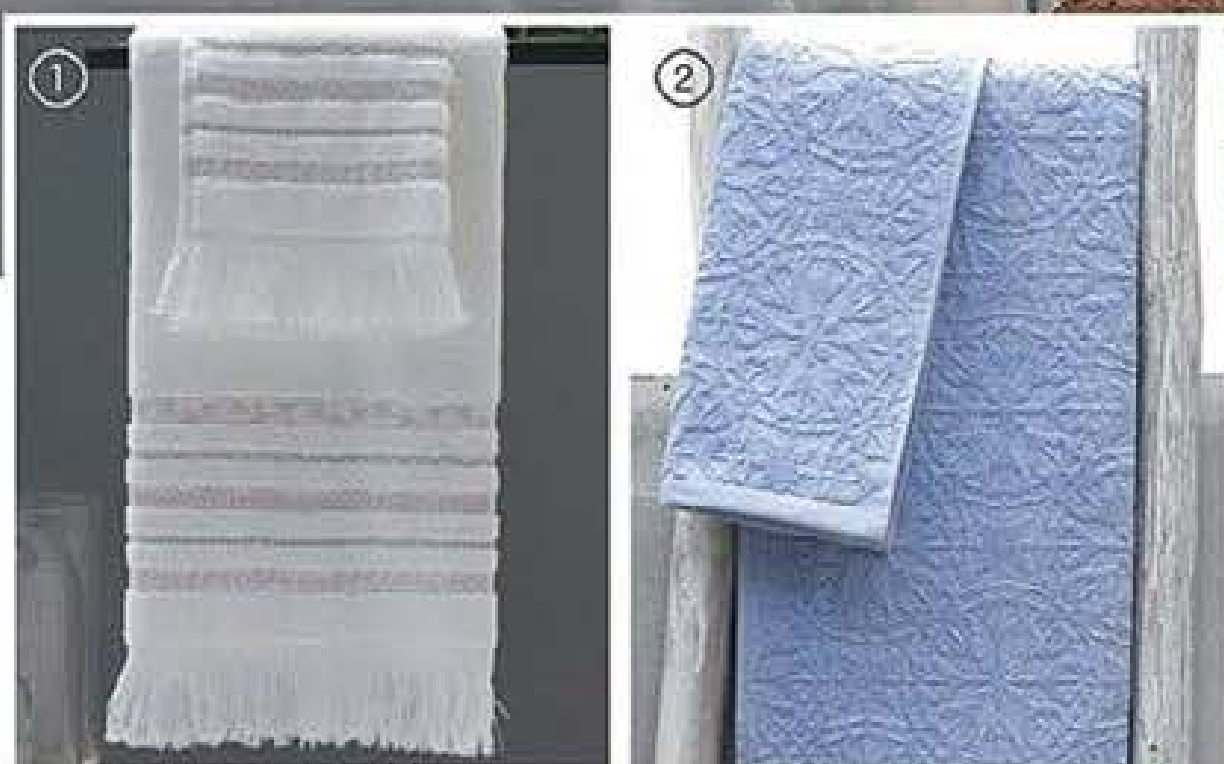

NOVITÀ

Richiedi alla tua
Consulente il nuovo
Catalogo Casa
valido dalla C.18
alla C.3

MADE IN ITALY

**546218
COMPLETO LETTO
MATRIMONIALE
IMPRESSIONISM**

Completo letto matrimoniale con pannello floreale ispirato alla pittura impressionista. Lenzuolo sopra con fascia floreale su fondo bianco con sfumature azzurre: 245x290 cm. Lenzuolo sotto con angoli coordinata: 220x250 cm. Coppia di federe a sacco con stampa su entrambi i lati: 50x80 cm. 100% cotone. Made in Italy. *tw* 85,00€