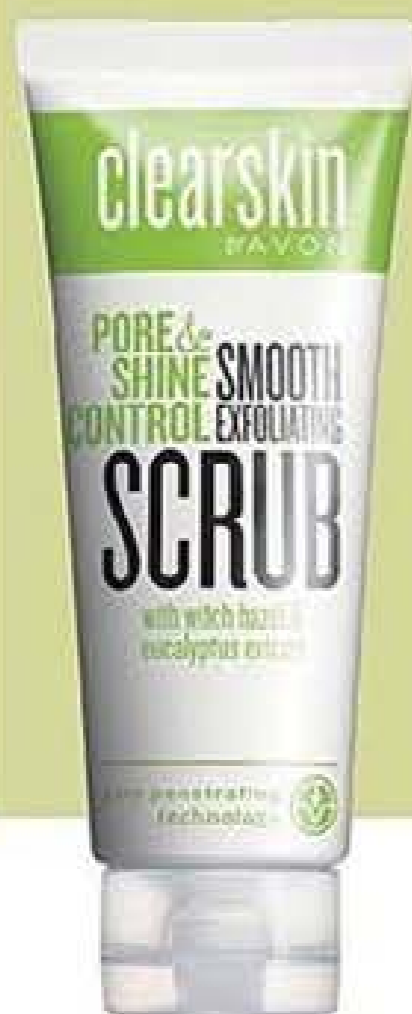

7€
7,99

[2 CREME* A SCELTA A 9€,90]

pag. 62 *uguali o diverse

[2 BB CREAM* A SCELTA A 13€,90]

pag. 63 *uguali o diverse

BLACKHEAD CLEARING

TRATTAMENTO LIQUIDO CHE SI TRASFORMA IN UNA PELLICOLA DA RIMUOVERE STRAPPANDO

166959
TRATTAMENTO LIQUIDO A STRAPPO ANTI-IMPERFEZIONI

30 ml
8,00€

5€,99

PORE&SHINE CONTROL

PURIFICA I PORI
DETERGE

175398
SCRUB ESFOLIANTE

75 ml
7,00€

5€,99

193862
MASCHERA PORE & SHINE BLACK CHARCOAL 75 ml
9,00€

5€,99

[ACQUISTA 1 PRODOTTO A 5,99€ E AVRAI IL SECONDO* A 3€,99]

*uguale o diverso pag. 64-65

Ricorda di ordinare entrambi i prodotti

clearskin

distillery