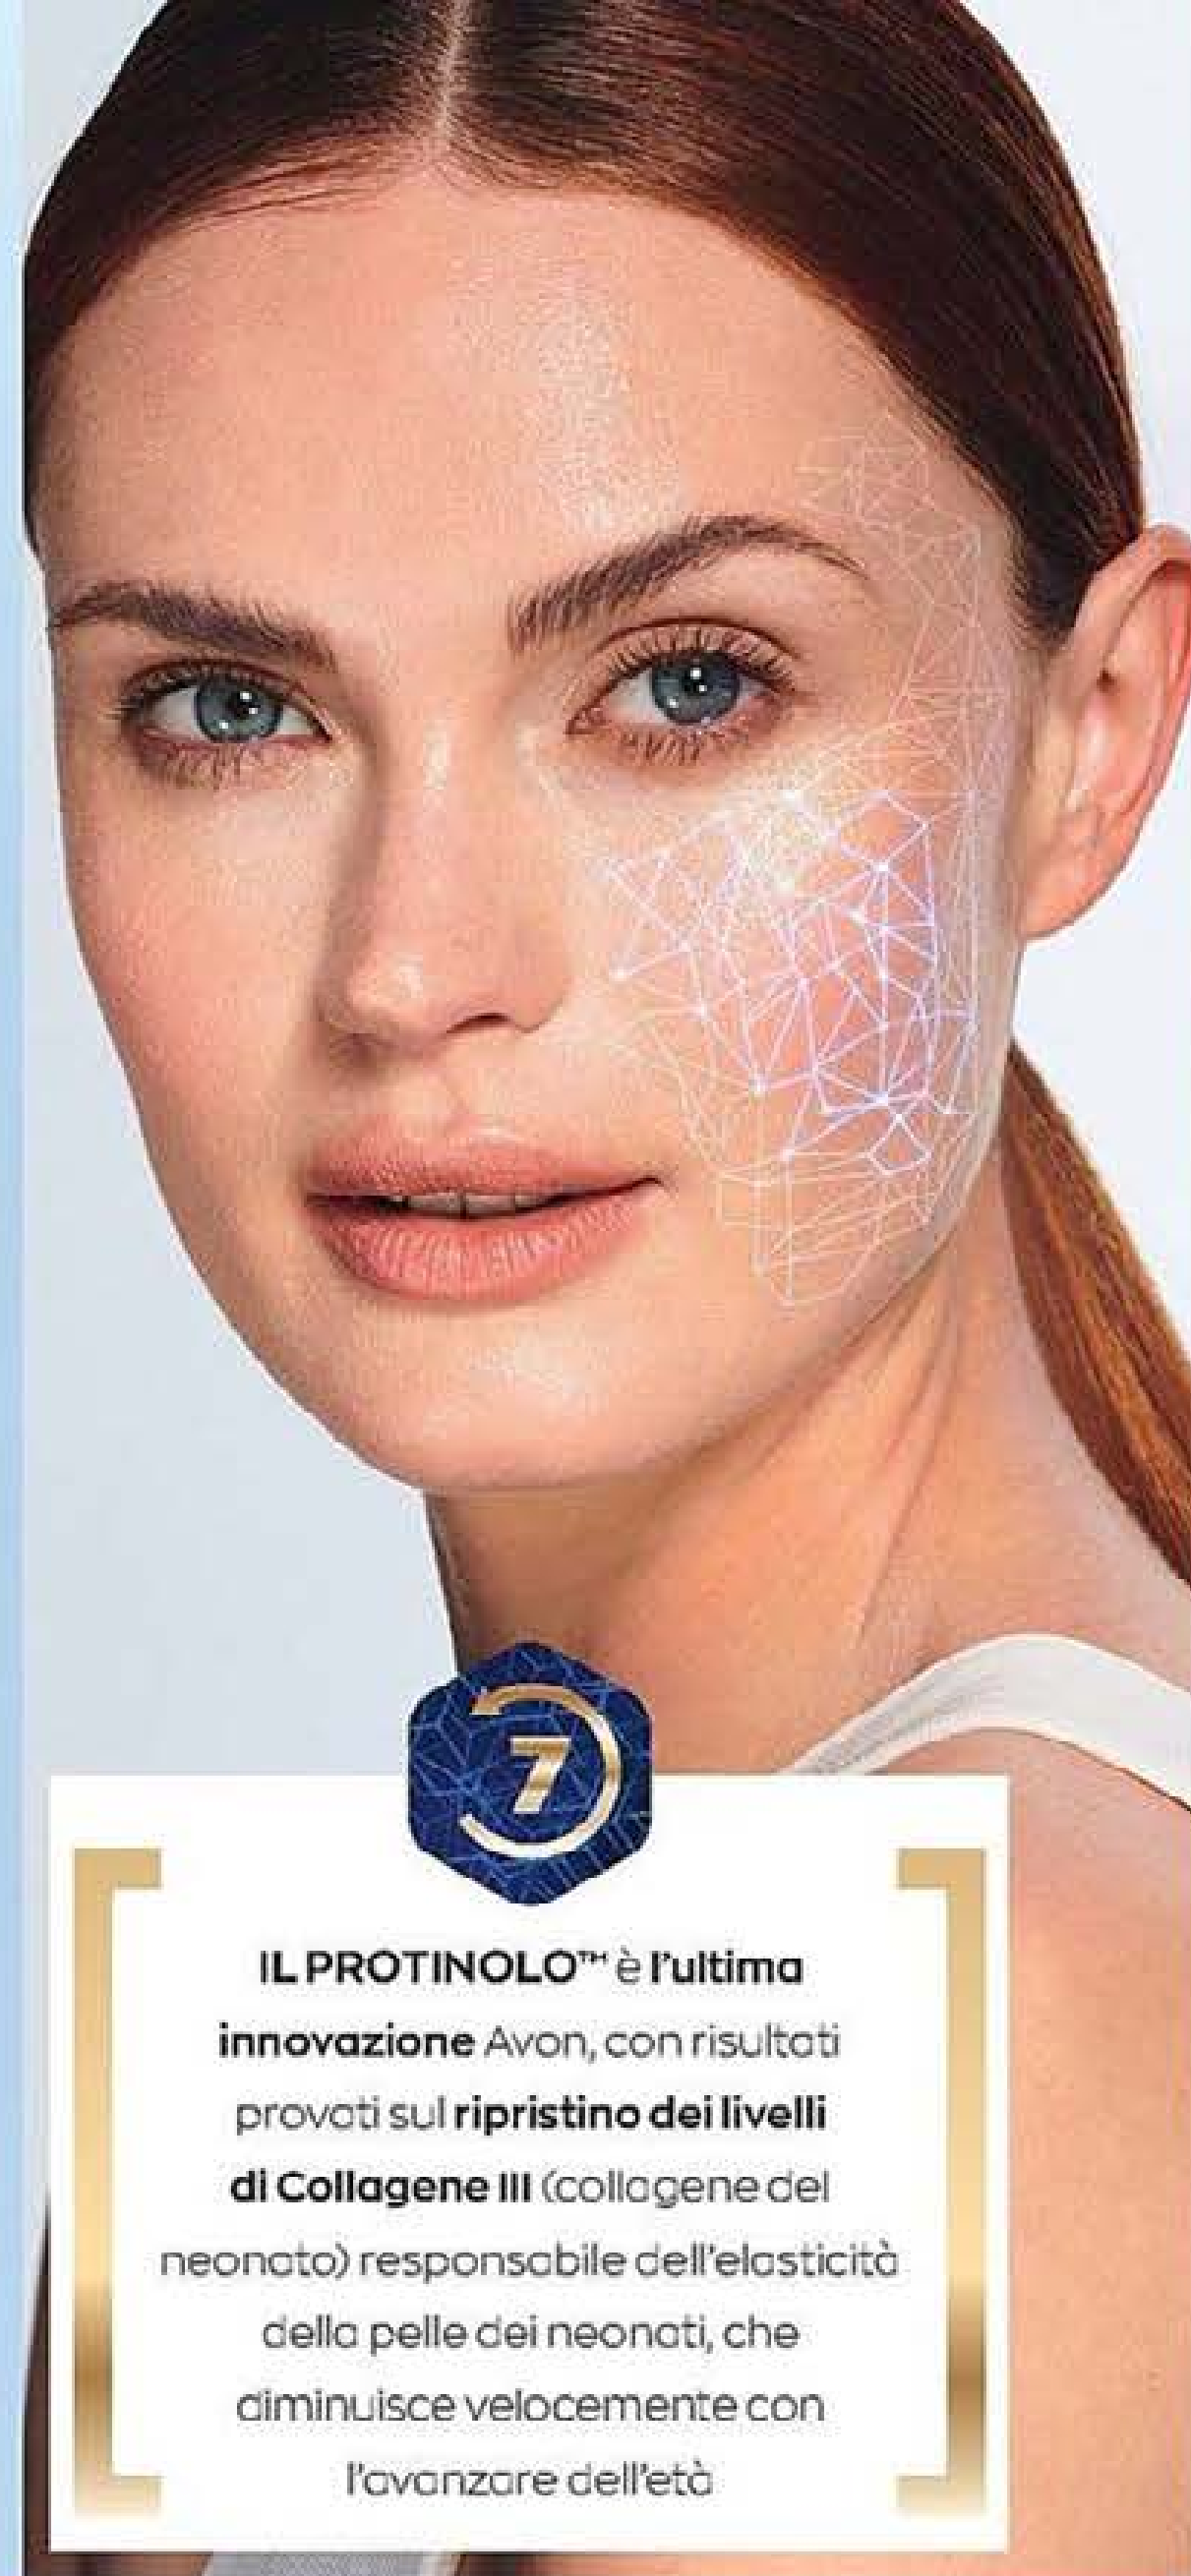

CODICE
684431

IL PROTINOLO™ è l'ultima
innovazione Avon, con risultati
provati sul **ripristino dei livelli
di Collagene III** (collagene del
neonato) responsabile dell'elasticità
della pelle dei neonati, che
diminuisce velocemente con
l'avanzare dell'età