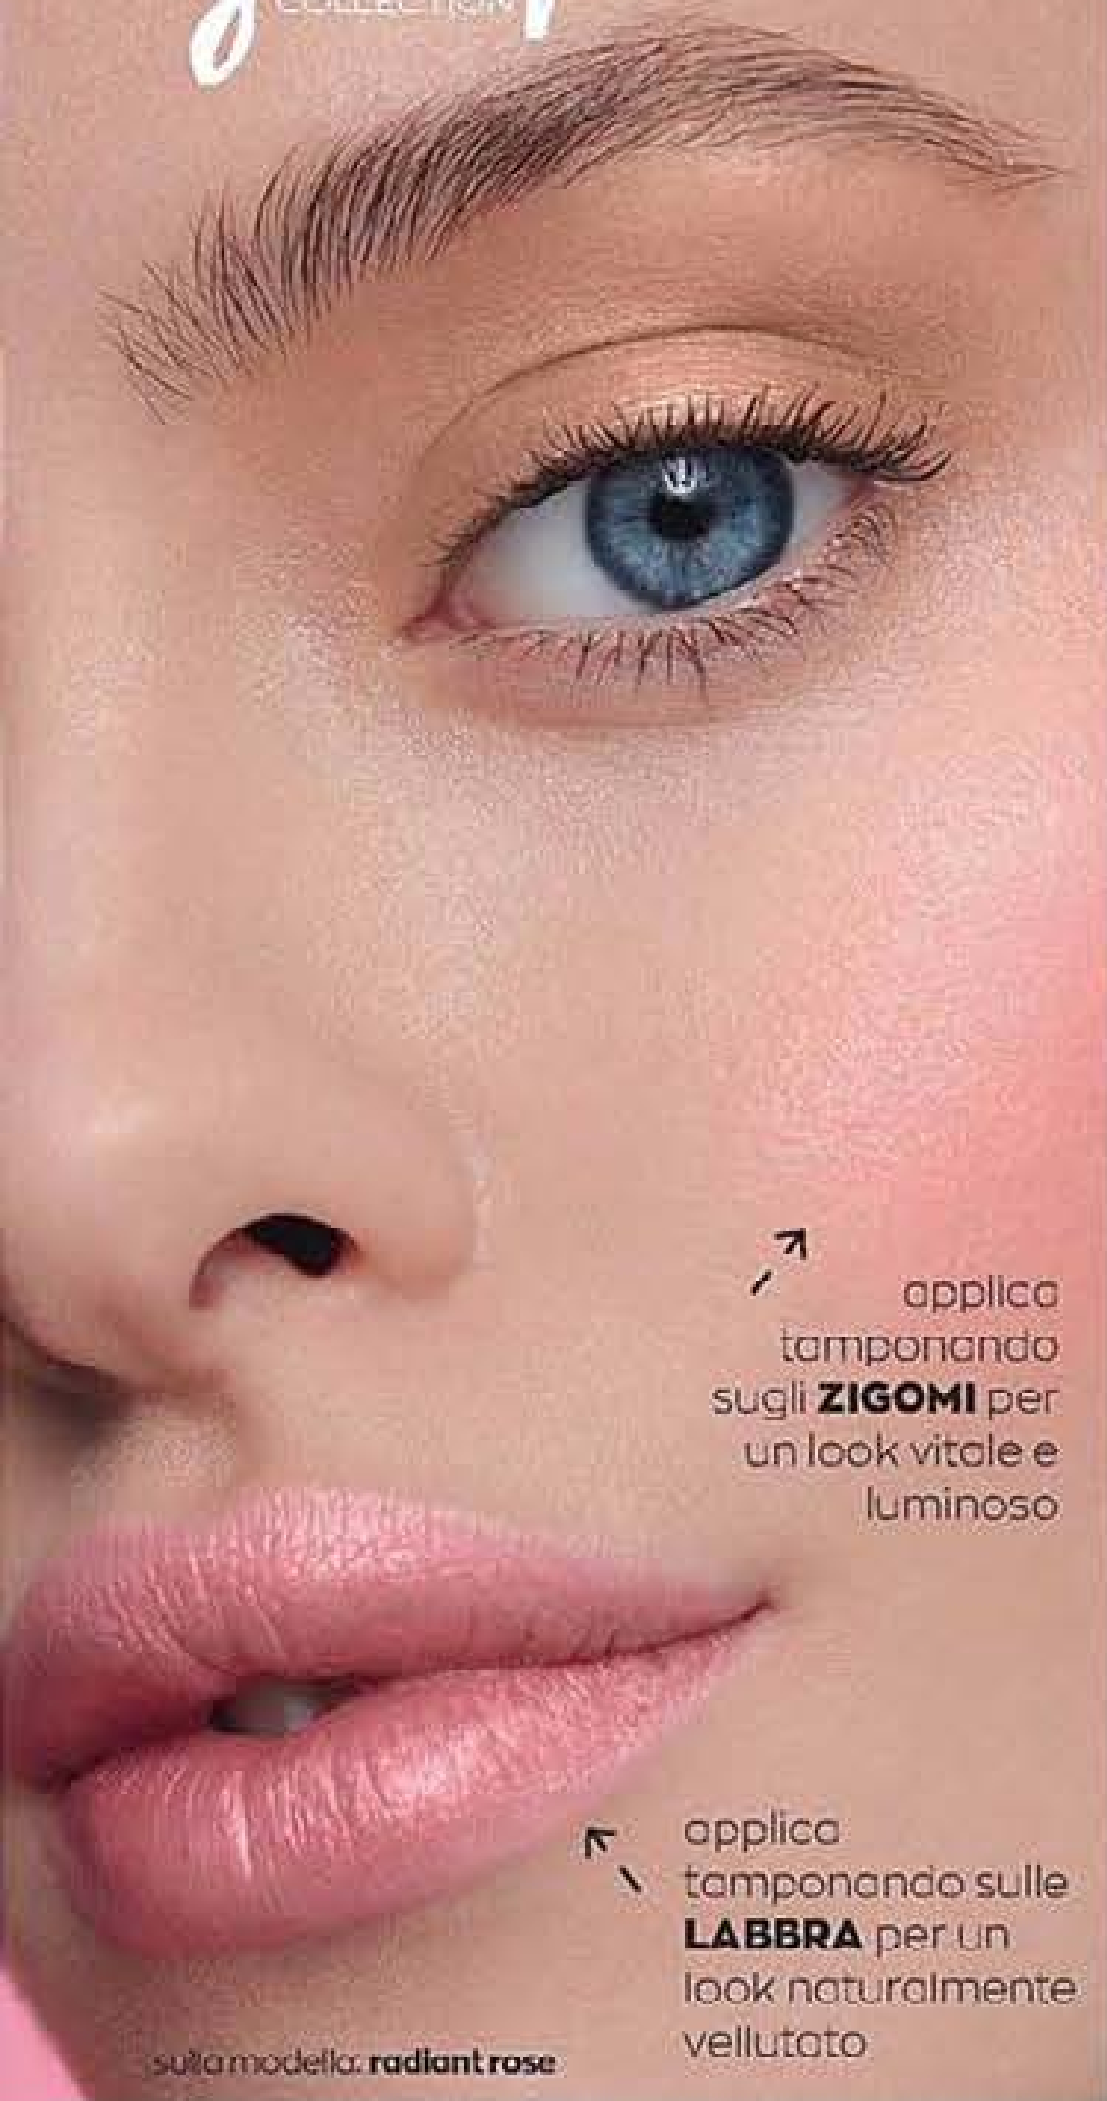

NOVITÀ
jelly
COLLECTION

appla
tamponando
sugli **ZIGOMI** per
un look vitale e
luminoso

appla
tamponando sulle
LABBRA per un
look naturalmente
vellutato

sulla modella: radiant rose

**NUOVO BLUSH IN GEL
PER LABBRA E GUANCE**
con pigmenti modulabili per
un look **luminoso** e **vitale**