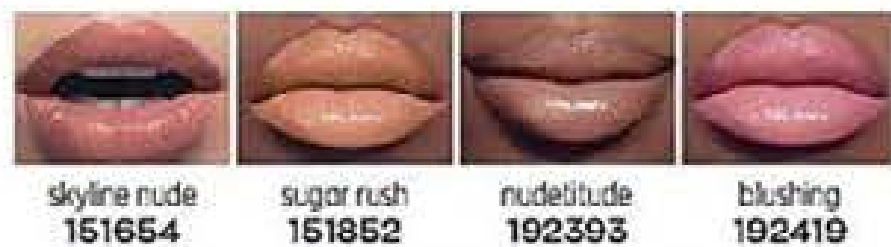

*uguali o diverse: Pag. 150

FINITURA LUMINOSA, PERLATA O LUCIDA

GLAZEWEAR PER LABBRA DELIZIOSE, **SENZA EFFETTO APPICCOSO**

LIPGLOSS GLAZEWEAR 6 ml
7,00€

4,99

NON APPICCICA, COLORE AD ALTO CONTENUTO DI **PIGMENTI A LUNGA TENUTA**