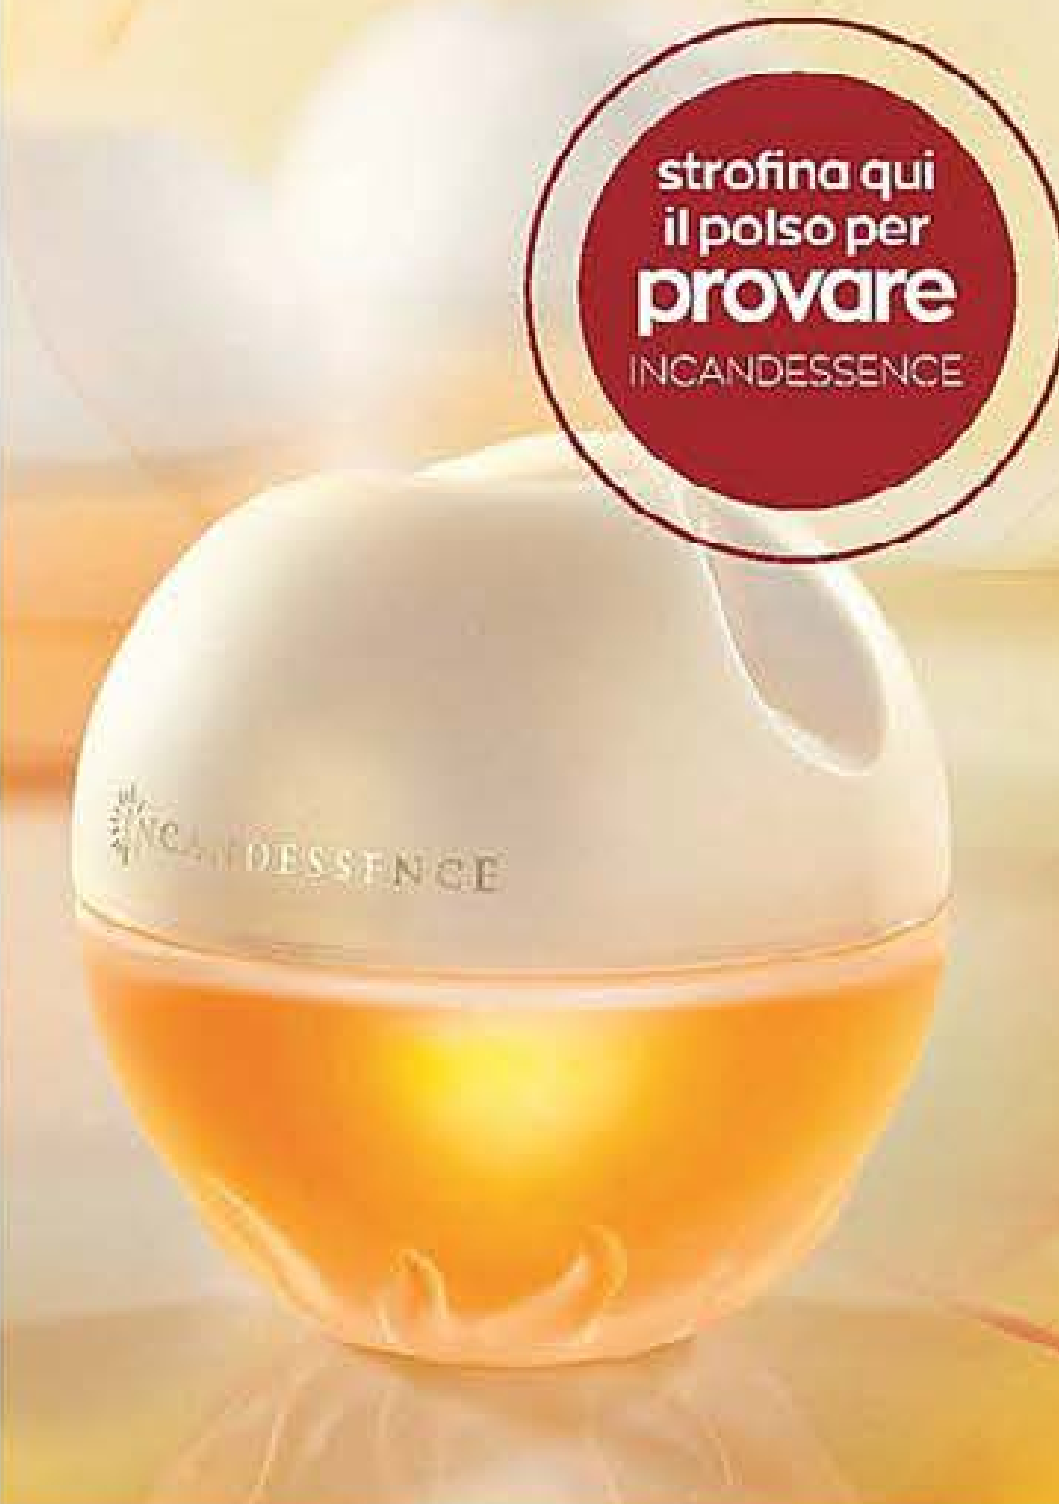

FULLSPEED

INCANDESCENCE

per lui

ARMONIA
fougère, agrumata.
165407
FULL SPEED EDT
75 ml

per lei

ARMONIA
floreale.
159400
INCANDESCENCE EAU DE PARFUM
50 ml

strofina qui
il polso per
provare
INCANDESCENCE

* sono esclusi i prodotti della solidarietà e i prodotti con la scritta: "Fino ad esaurimento scorte" anche se inviati