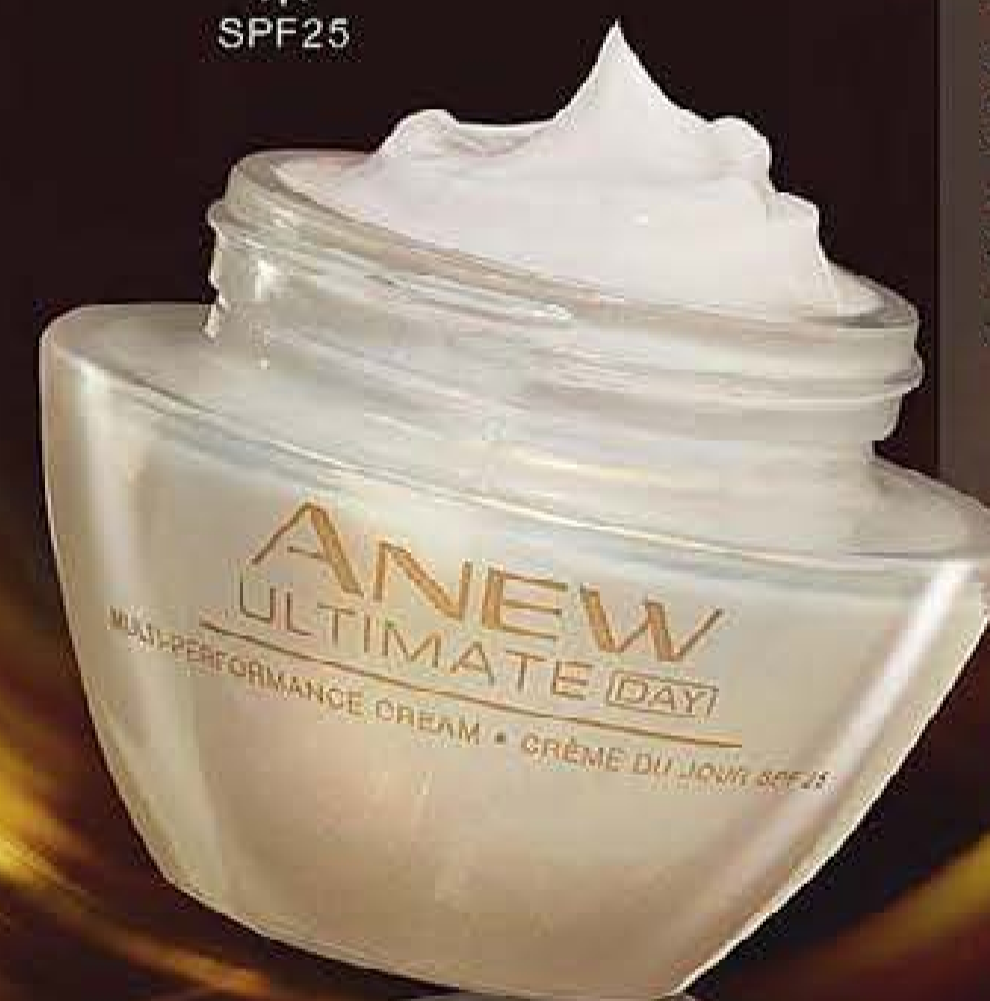

AMANO UN VISO SENZA RUGHE

SPF25

“Alterno periodi in cui uso crema giorno e notte, ad altri in cui utilizzo Ultimate Supreme. Non sono unte e si assorbono facilmente. I risultati sono visibili sulla mia pelle!”

ELSA BRUZZONE
Consulente Avon

formulata con preziosi minerali per **AIUTARE A RICOSTITUIRE LA PELLE DALL'INTERNO.**

155648
CREMA DA GIORNO SPF25 50 ml
~~21,00€~~

12€₉₉

al risveglio la pelle appare e si sente più tonica e rigenerata*

155119
CREMA DA NOTTE 50 ml
~~21,00€~~

12€₉₉

*studio sul consumatore condotto su 158 donne per 8 settimane