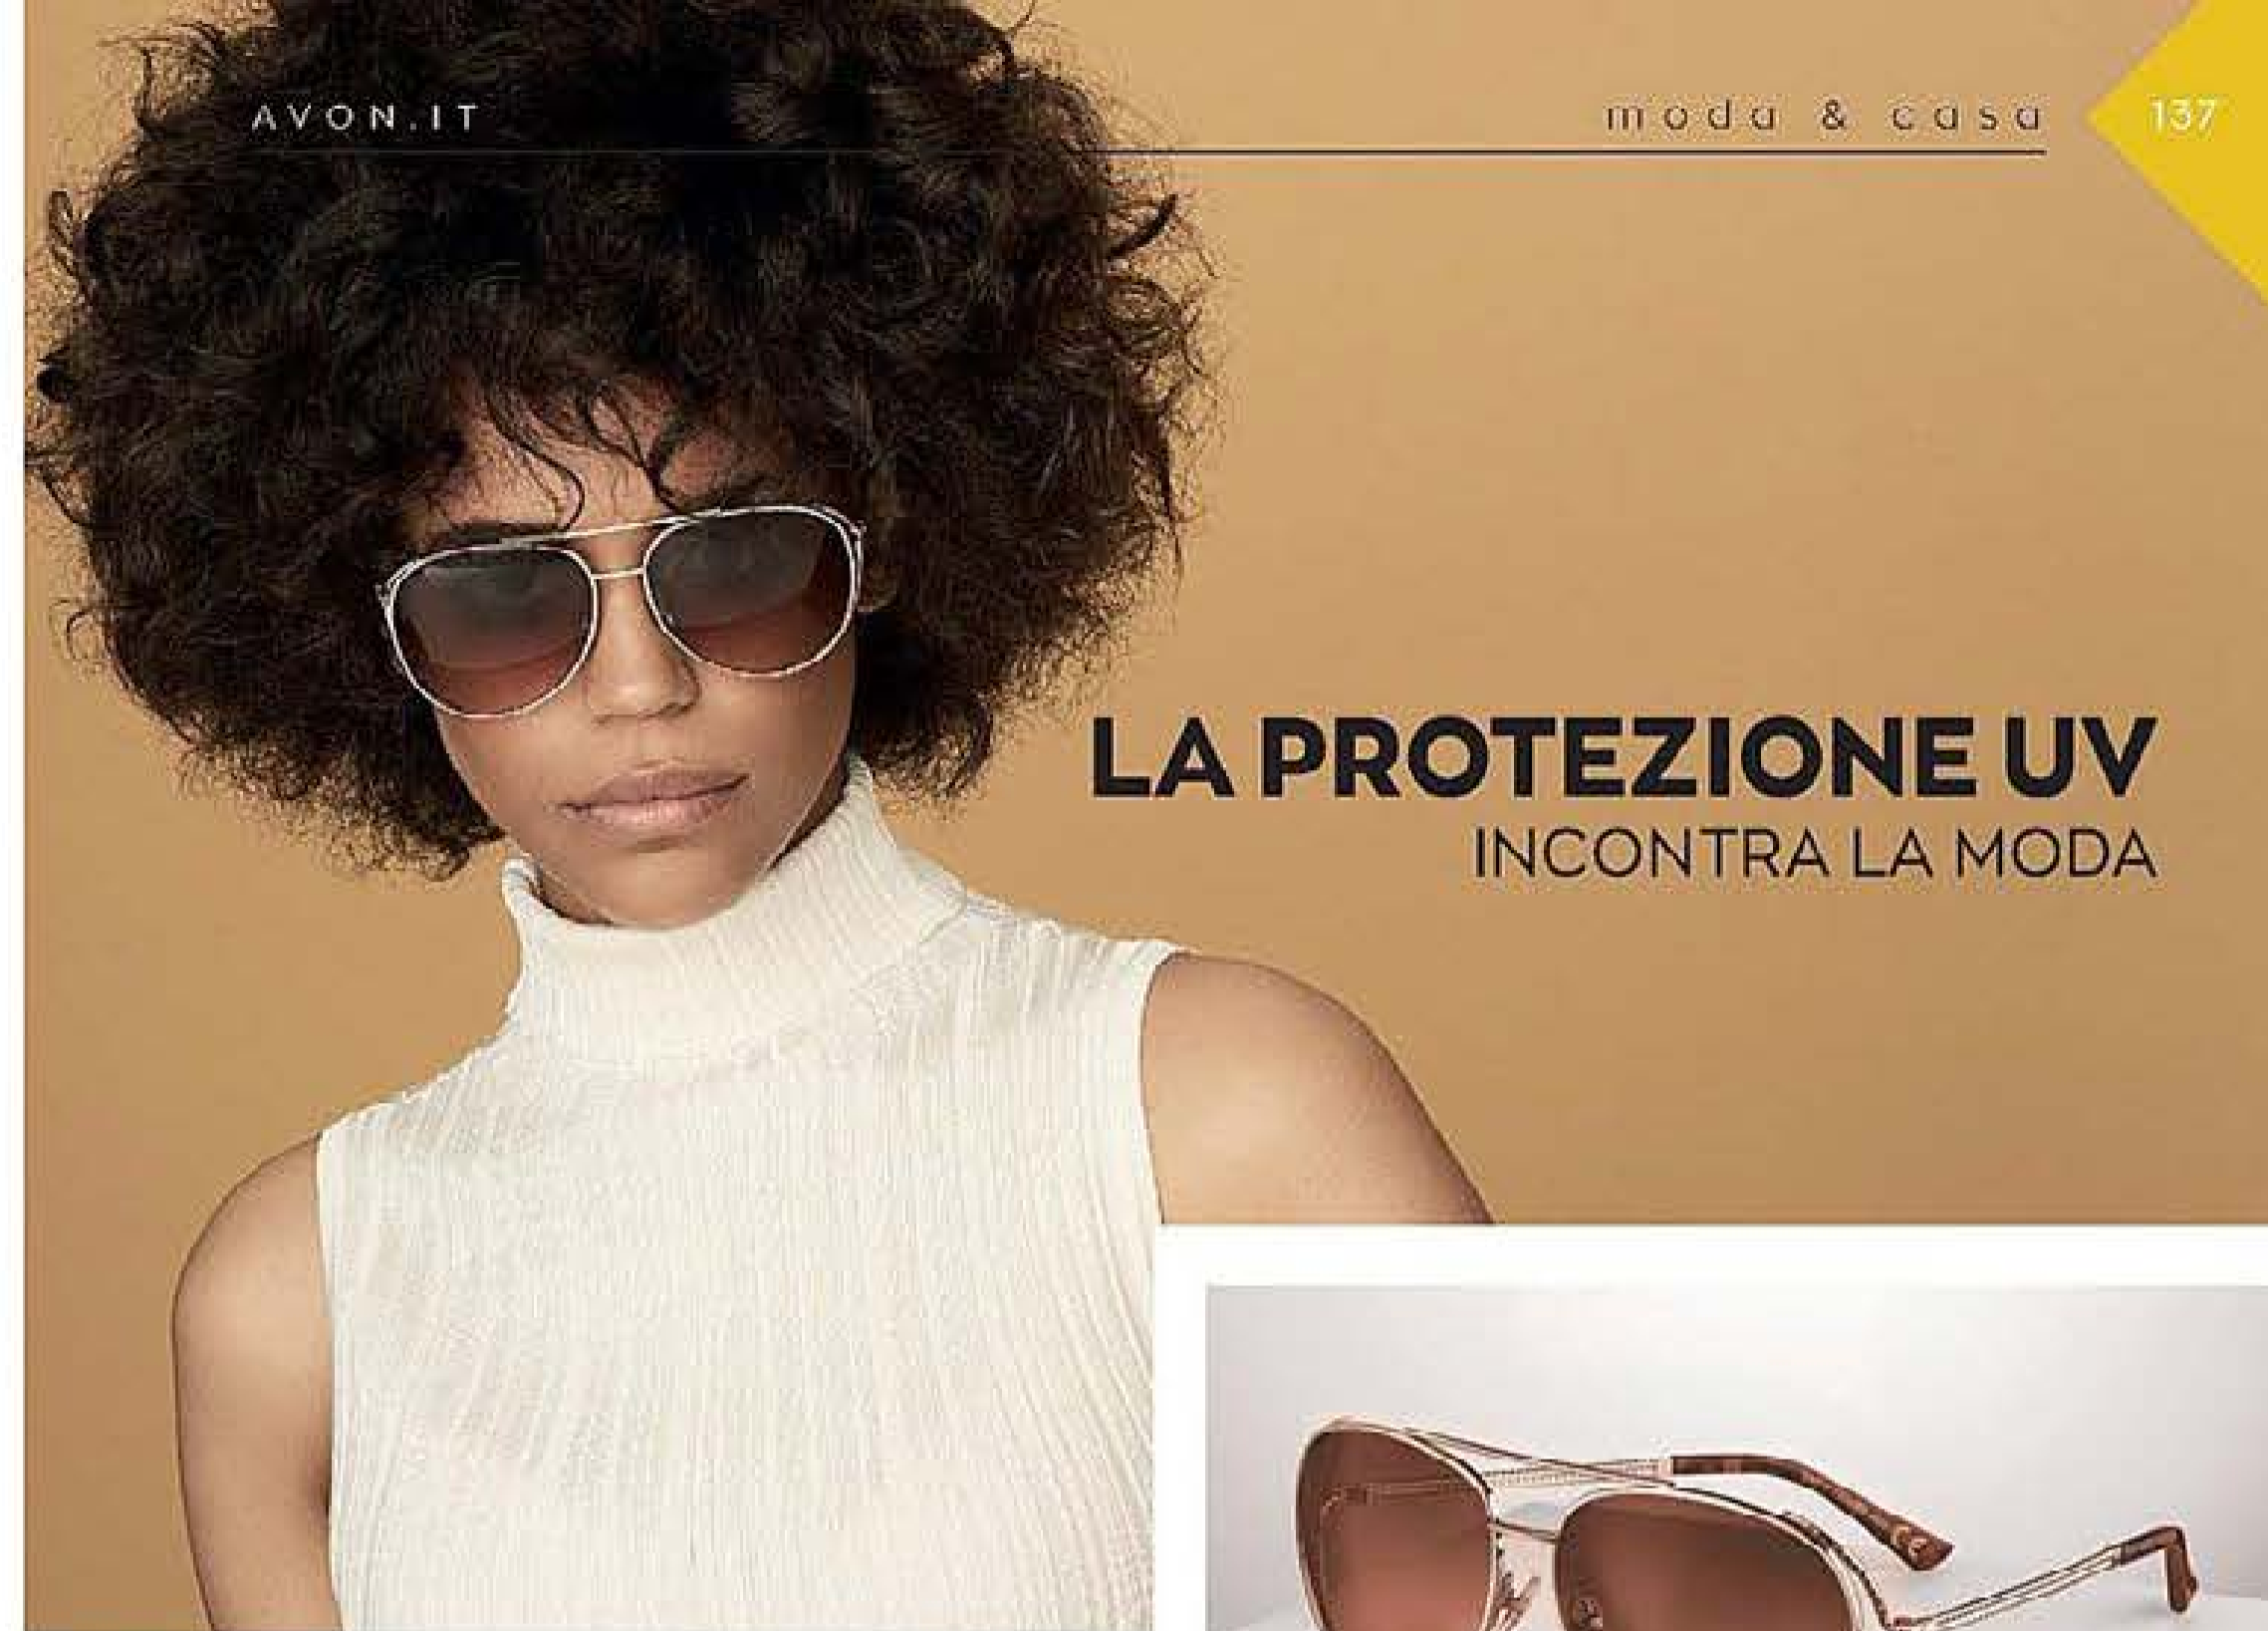

**LA PROTEZIONE UV
INCONTRA LA MODA**