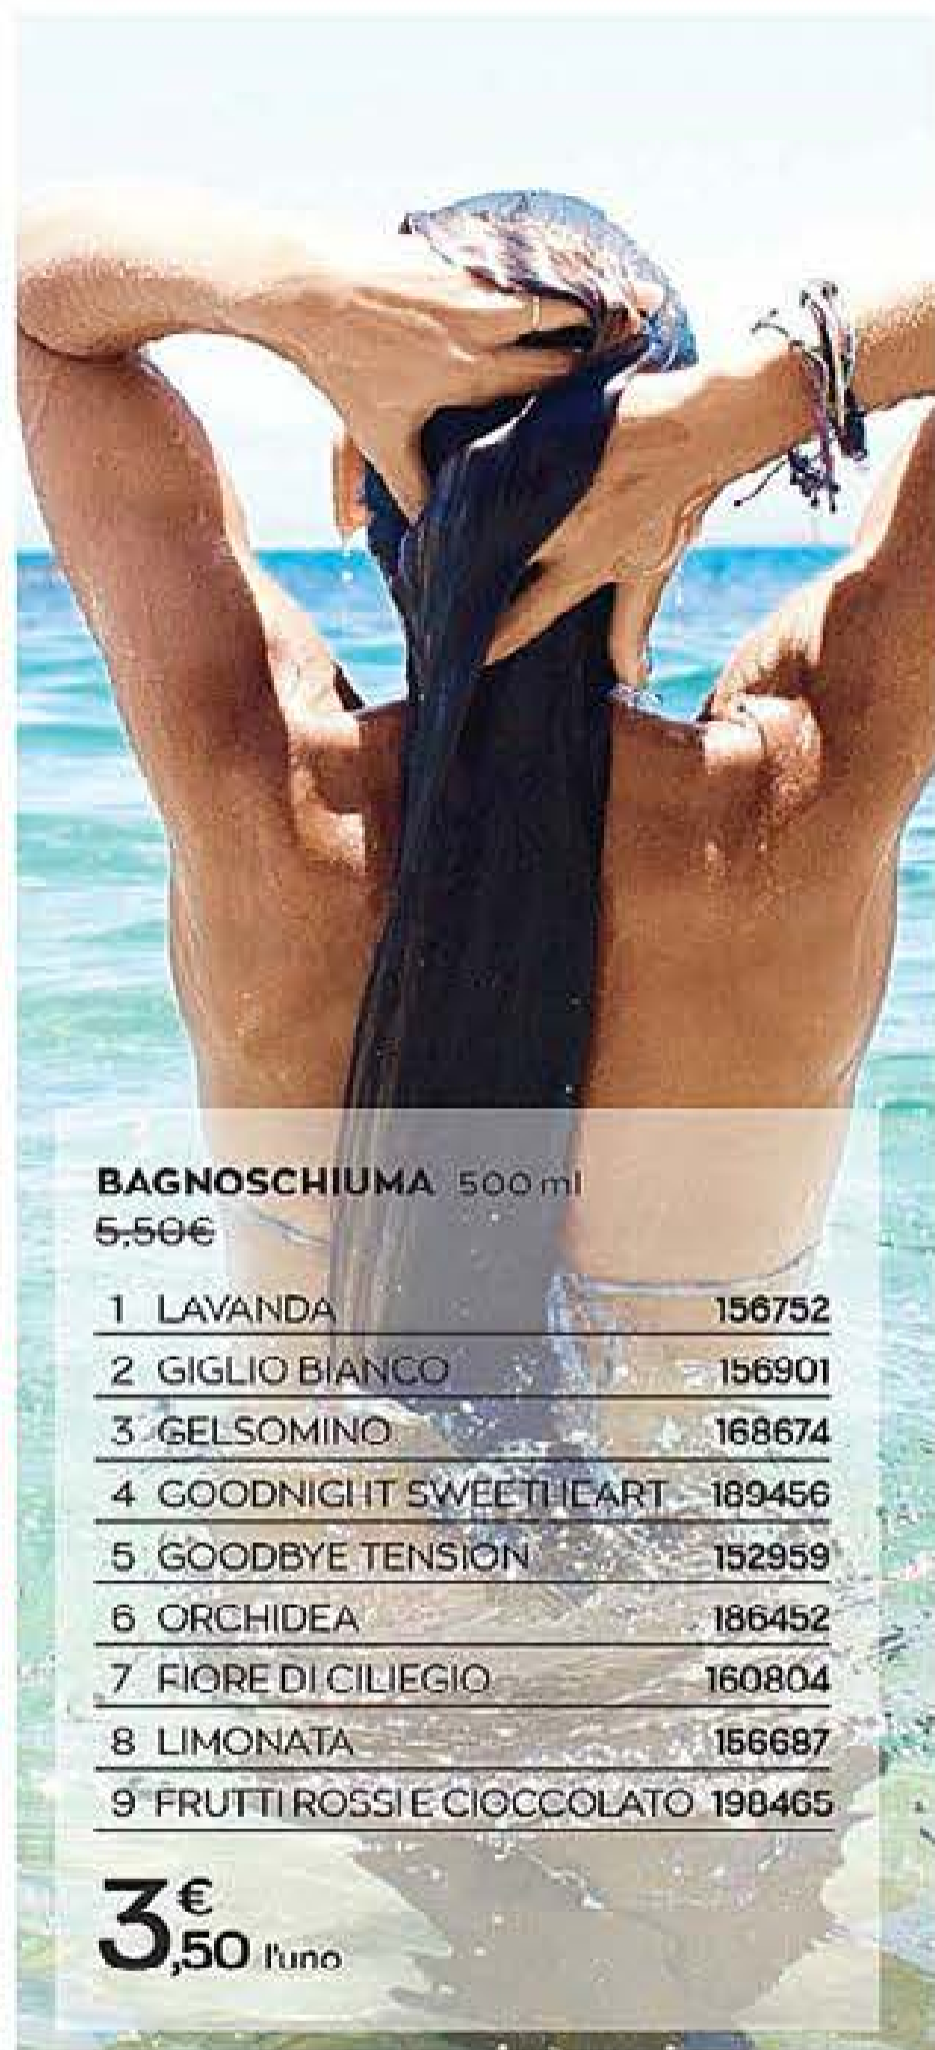

⑥ ⑦ ⑧ ⑨

BAGNOSCHIUMA 500 ml
5,50€

1 LAVANDA	156752
2 GIGLIO BIANCO	156901
3 GELSOMINO	168674
4 GOODNIGHT SWEETHEART	189456
5 GOODBYE TENSION	152959
6 ORCHIDEA	186452
7 FIORE DI CILIEGIO	160804
8 LIMONATA	156687
9 FRUTTI ROSSI E CIOCCOLATO	198465

3€₅₀ l'uno