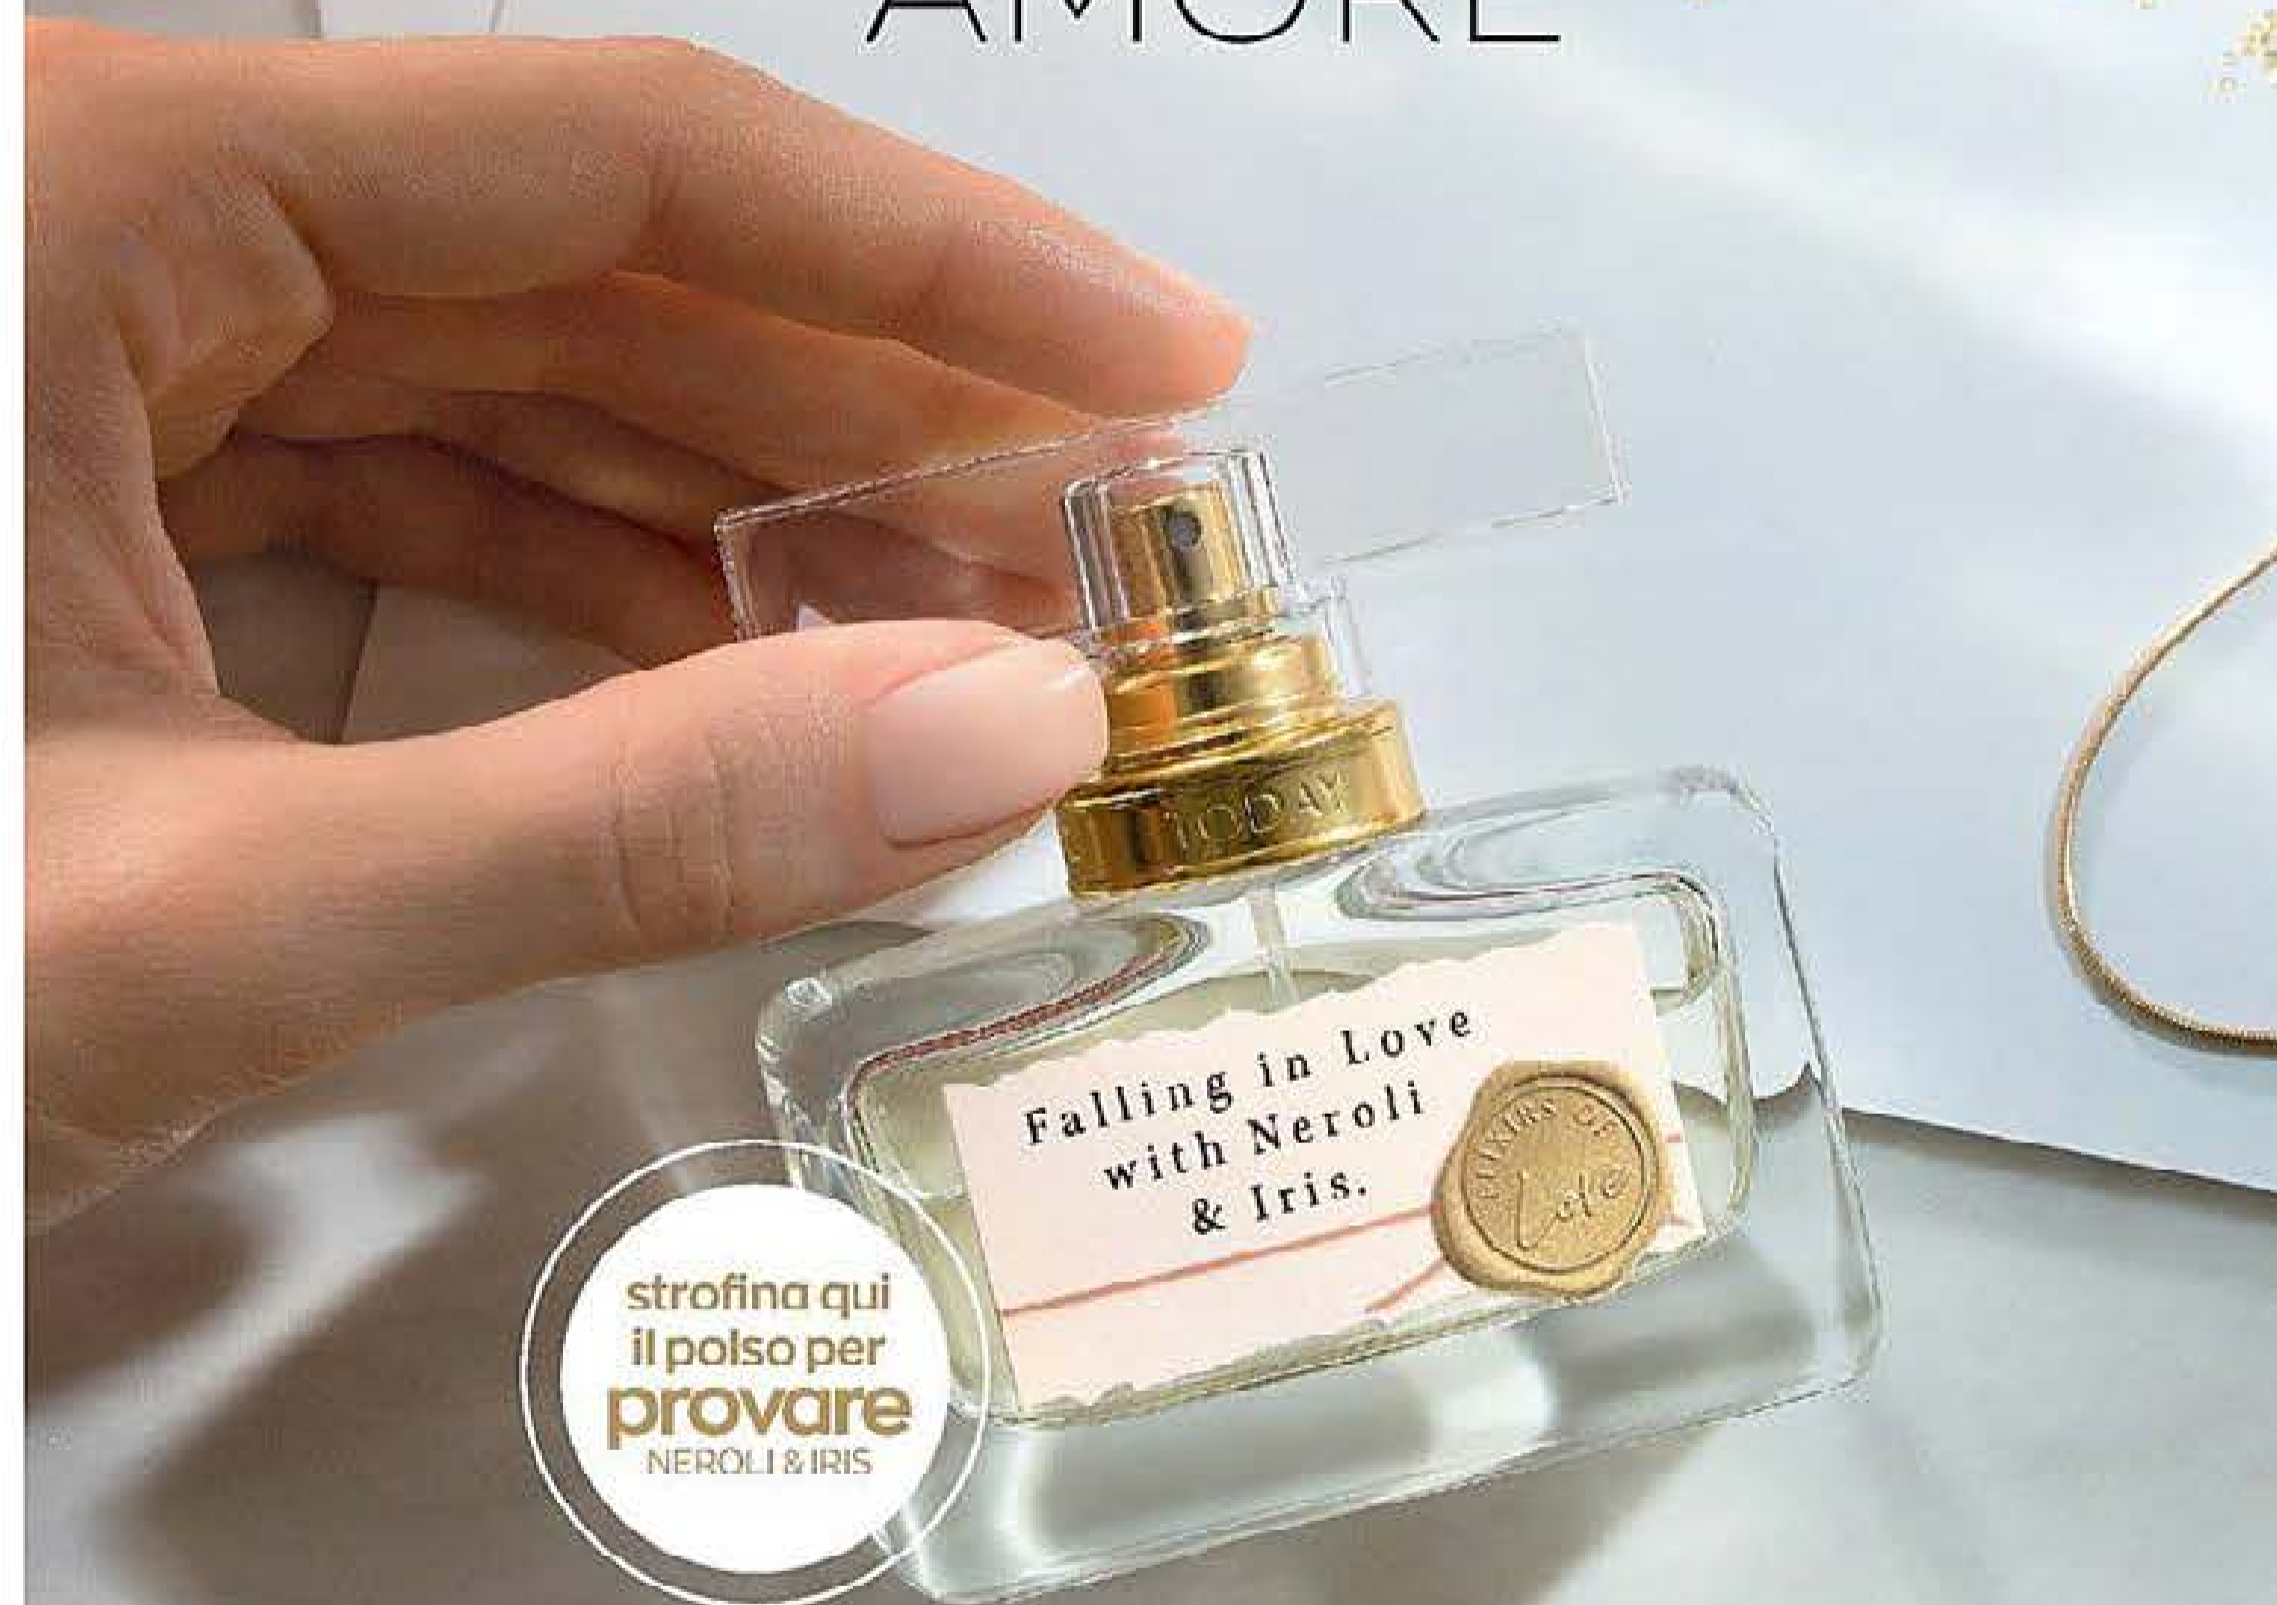

172973

**A MARRIAGE OF JASMINE &
TUBEROSE EAU DE PARFUM 30 ml**
25,00€

19,00

173054

**FIRST DATE OF TURKISH ROSE
EAU DE PARFUM 30 ml**
25,00€

19,00

Avon presenta la nuova collezione TTA

PER ESPRIMERE
TUTTO IL TUO
AMORE