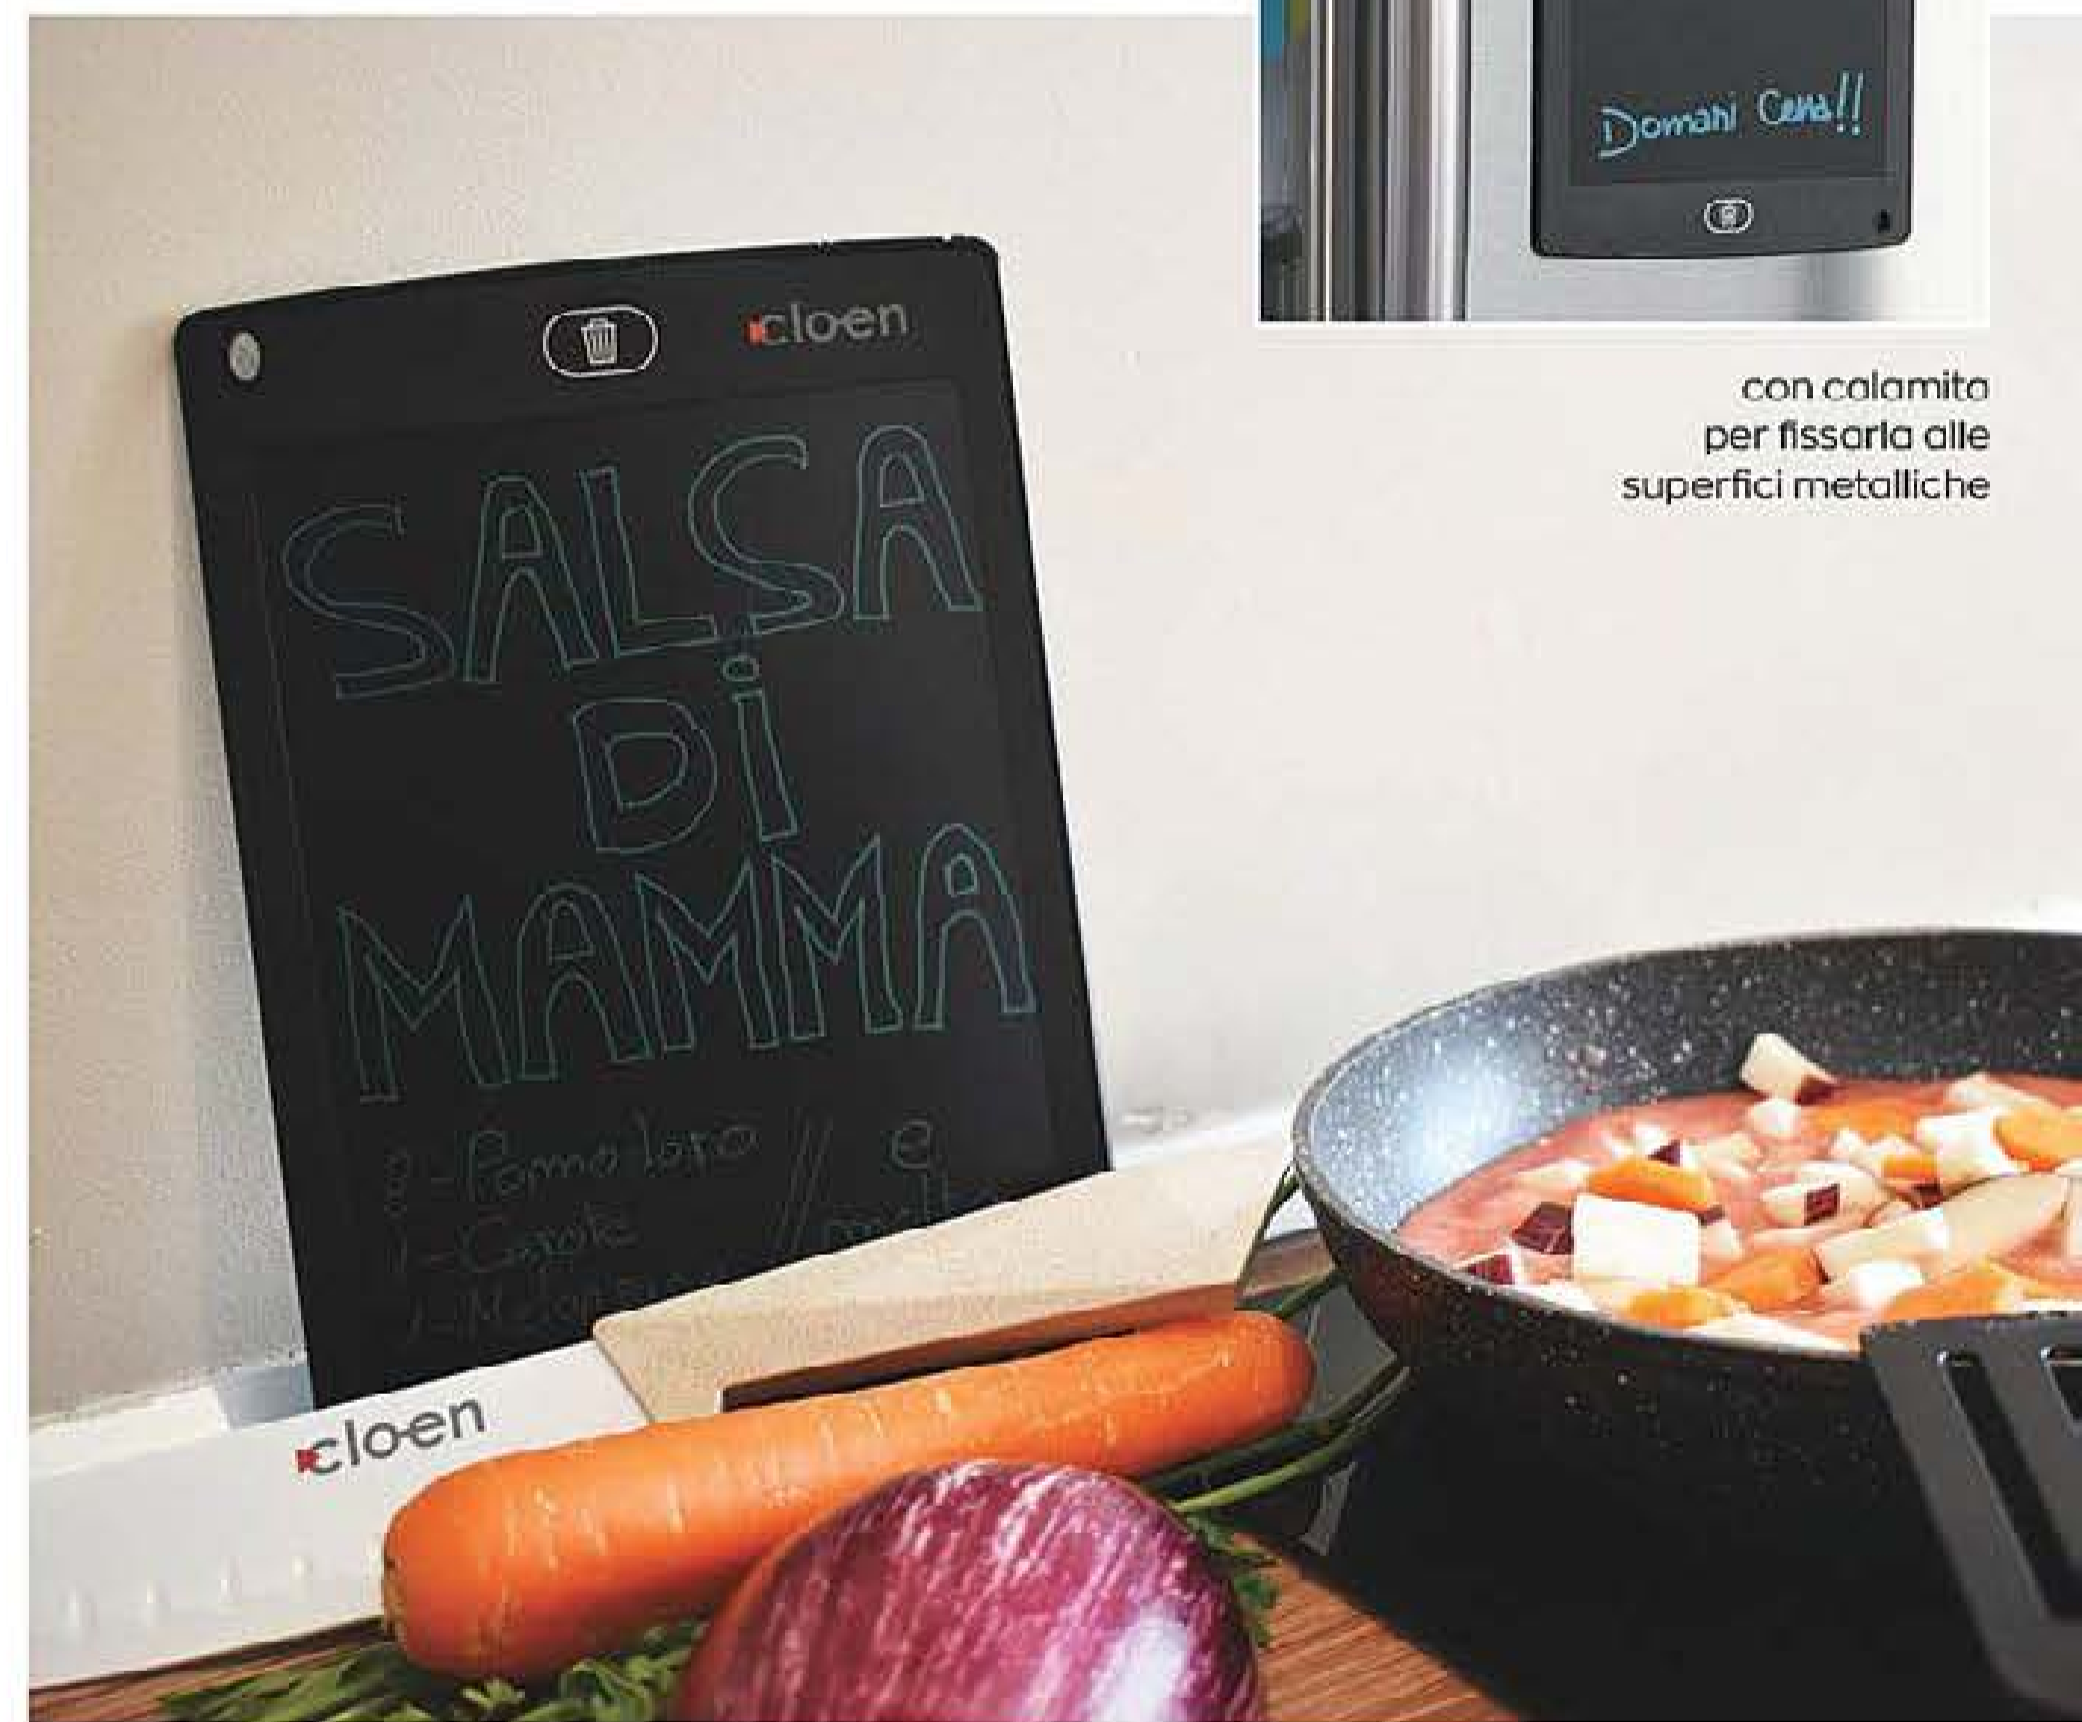

Crea la tua CUCINA INTELLIGENTE

con calamita
per fissarla alle
superfici metalliche

penna speciale
inclusa

540971 TAVOLETTA MAGICA

Pulsante per cancellare. Include una penna apposita per scrivere,
una calamita per fissarla sul frigorifero o sui piani metallici e le batterie.
Schermo LCD 8.5. Dimensioni: 14,5x22,5 cm