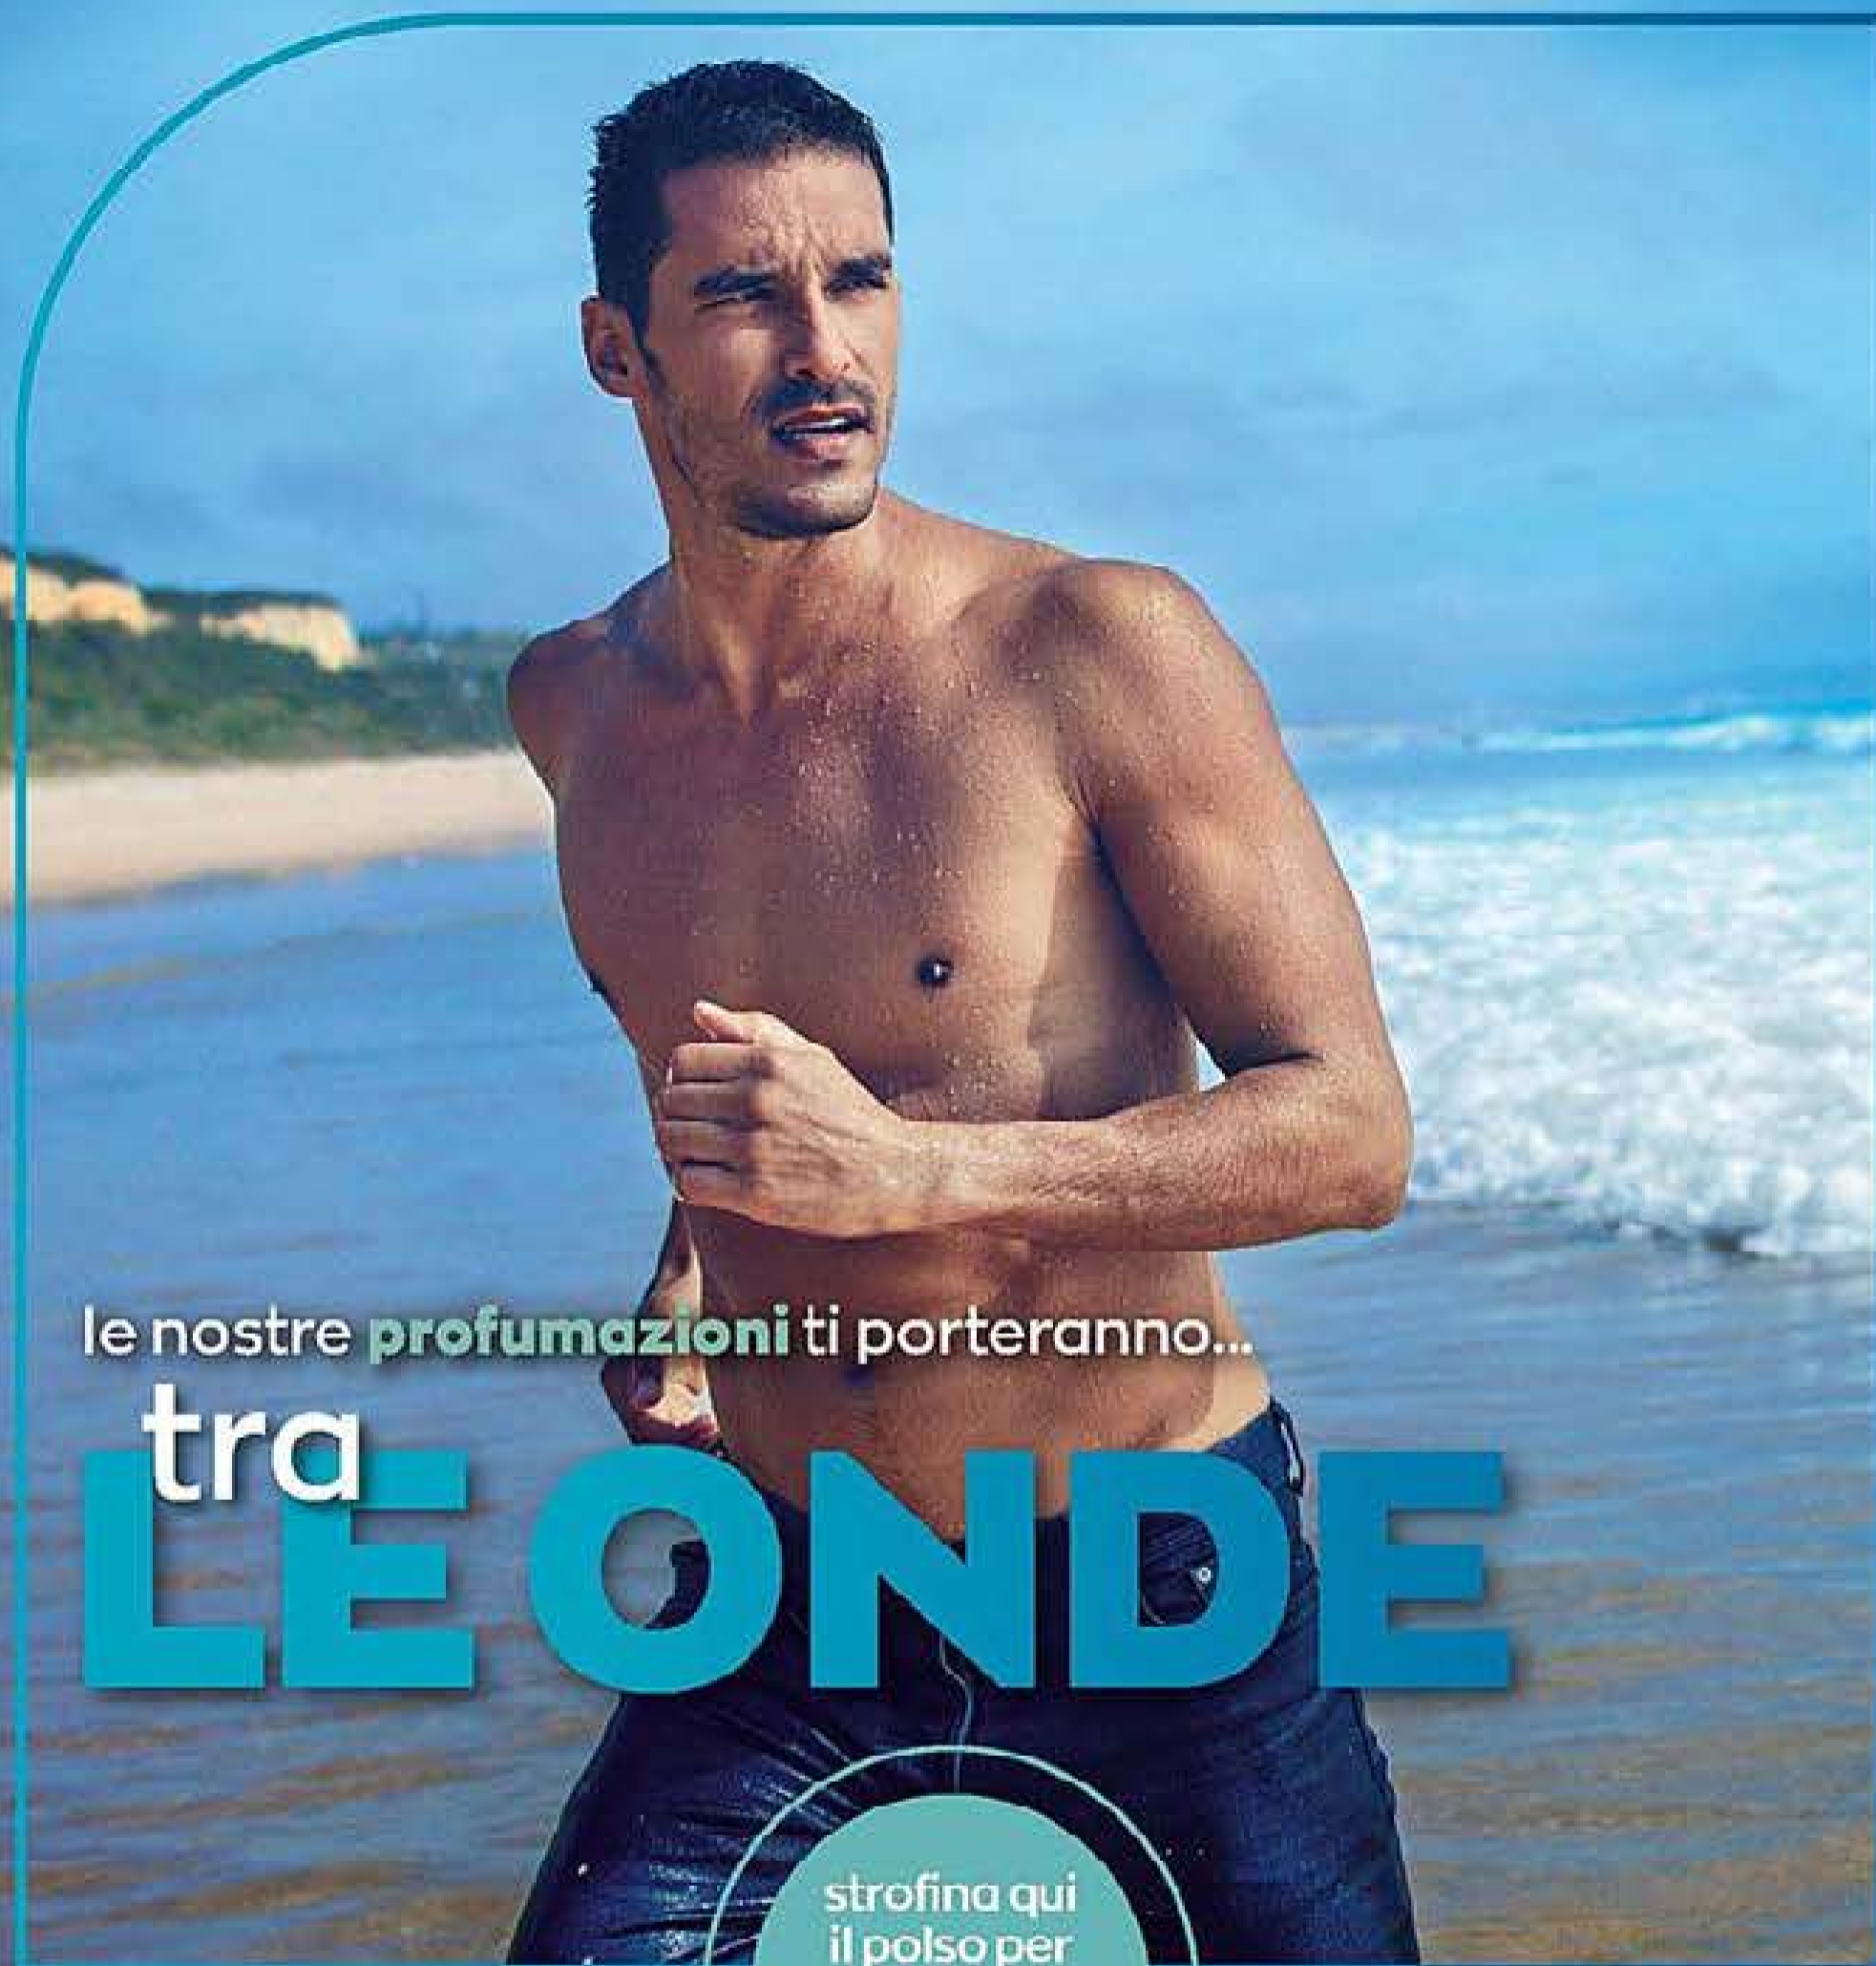

le nostre profumazioni ti porteranno...

tra LE ONDE

strofina qui
il polso per
provare
MUSK FRESH

SET MUSK FRESH

A **12€₉₉**

CODICE 563486