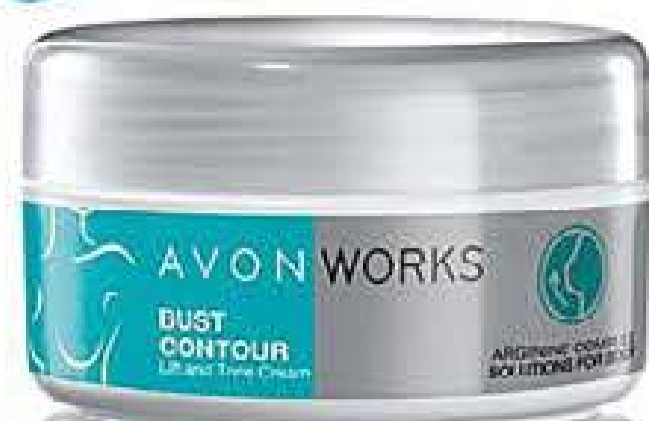

EFFETTO TONIFICANTE

con **Arginine Complex** per contribuire a tonificare l'area del décolleté

186007 CREMA AD AZIONE TONIFICANTE PER IL DÉCOLLETÉ 150 ml
11,50€

8€,00