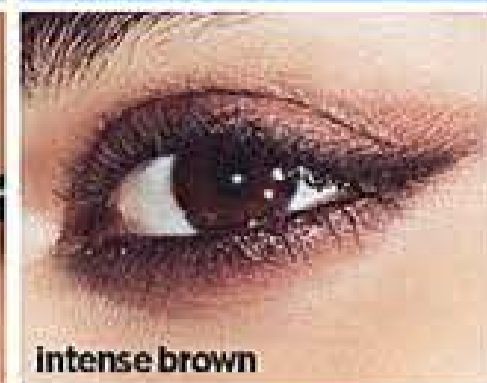

MATITA LABBRA
TWIST & PLAY MARK*
1,4 g
10,99€
7€,99

*FINO A ESAURIMENTO SCORTE

EYELINER DI PRECISIONE

EYELINER 2-IN-1

EYELINER E SFUMINO

EYELINER E CORRETTORE

intense brown

gaze for days