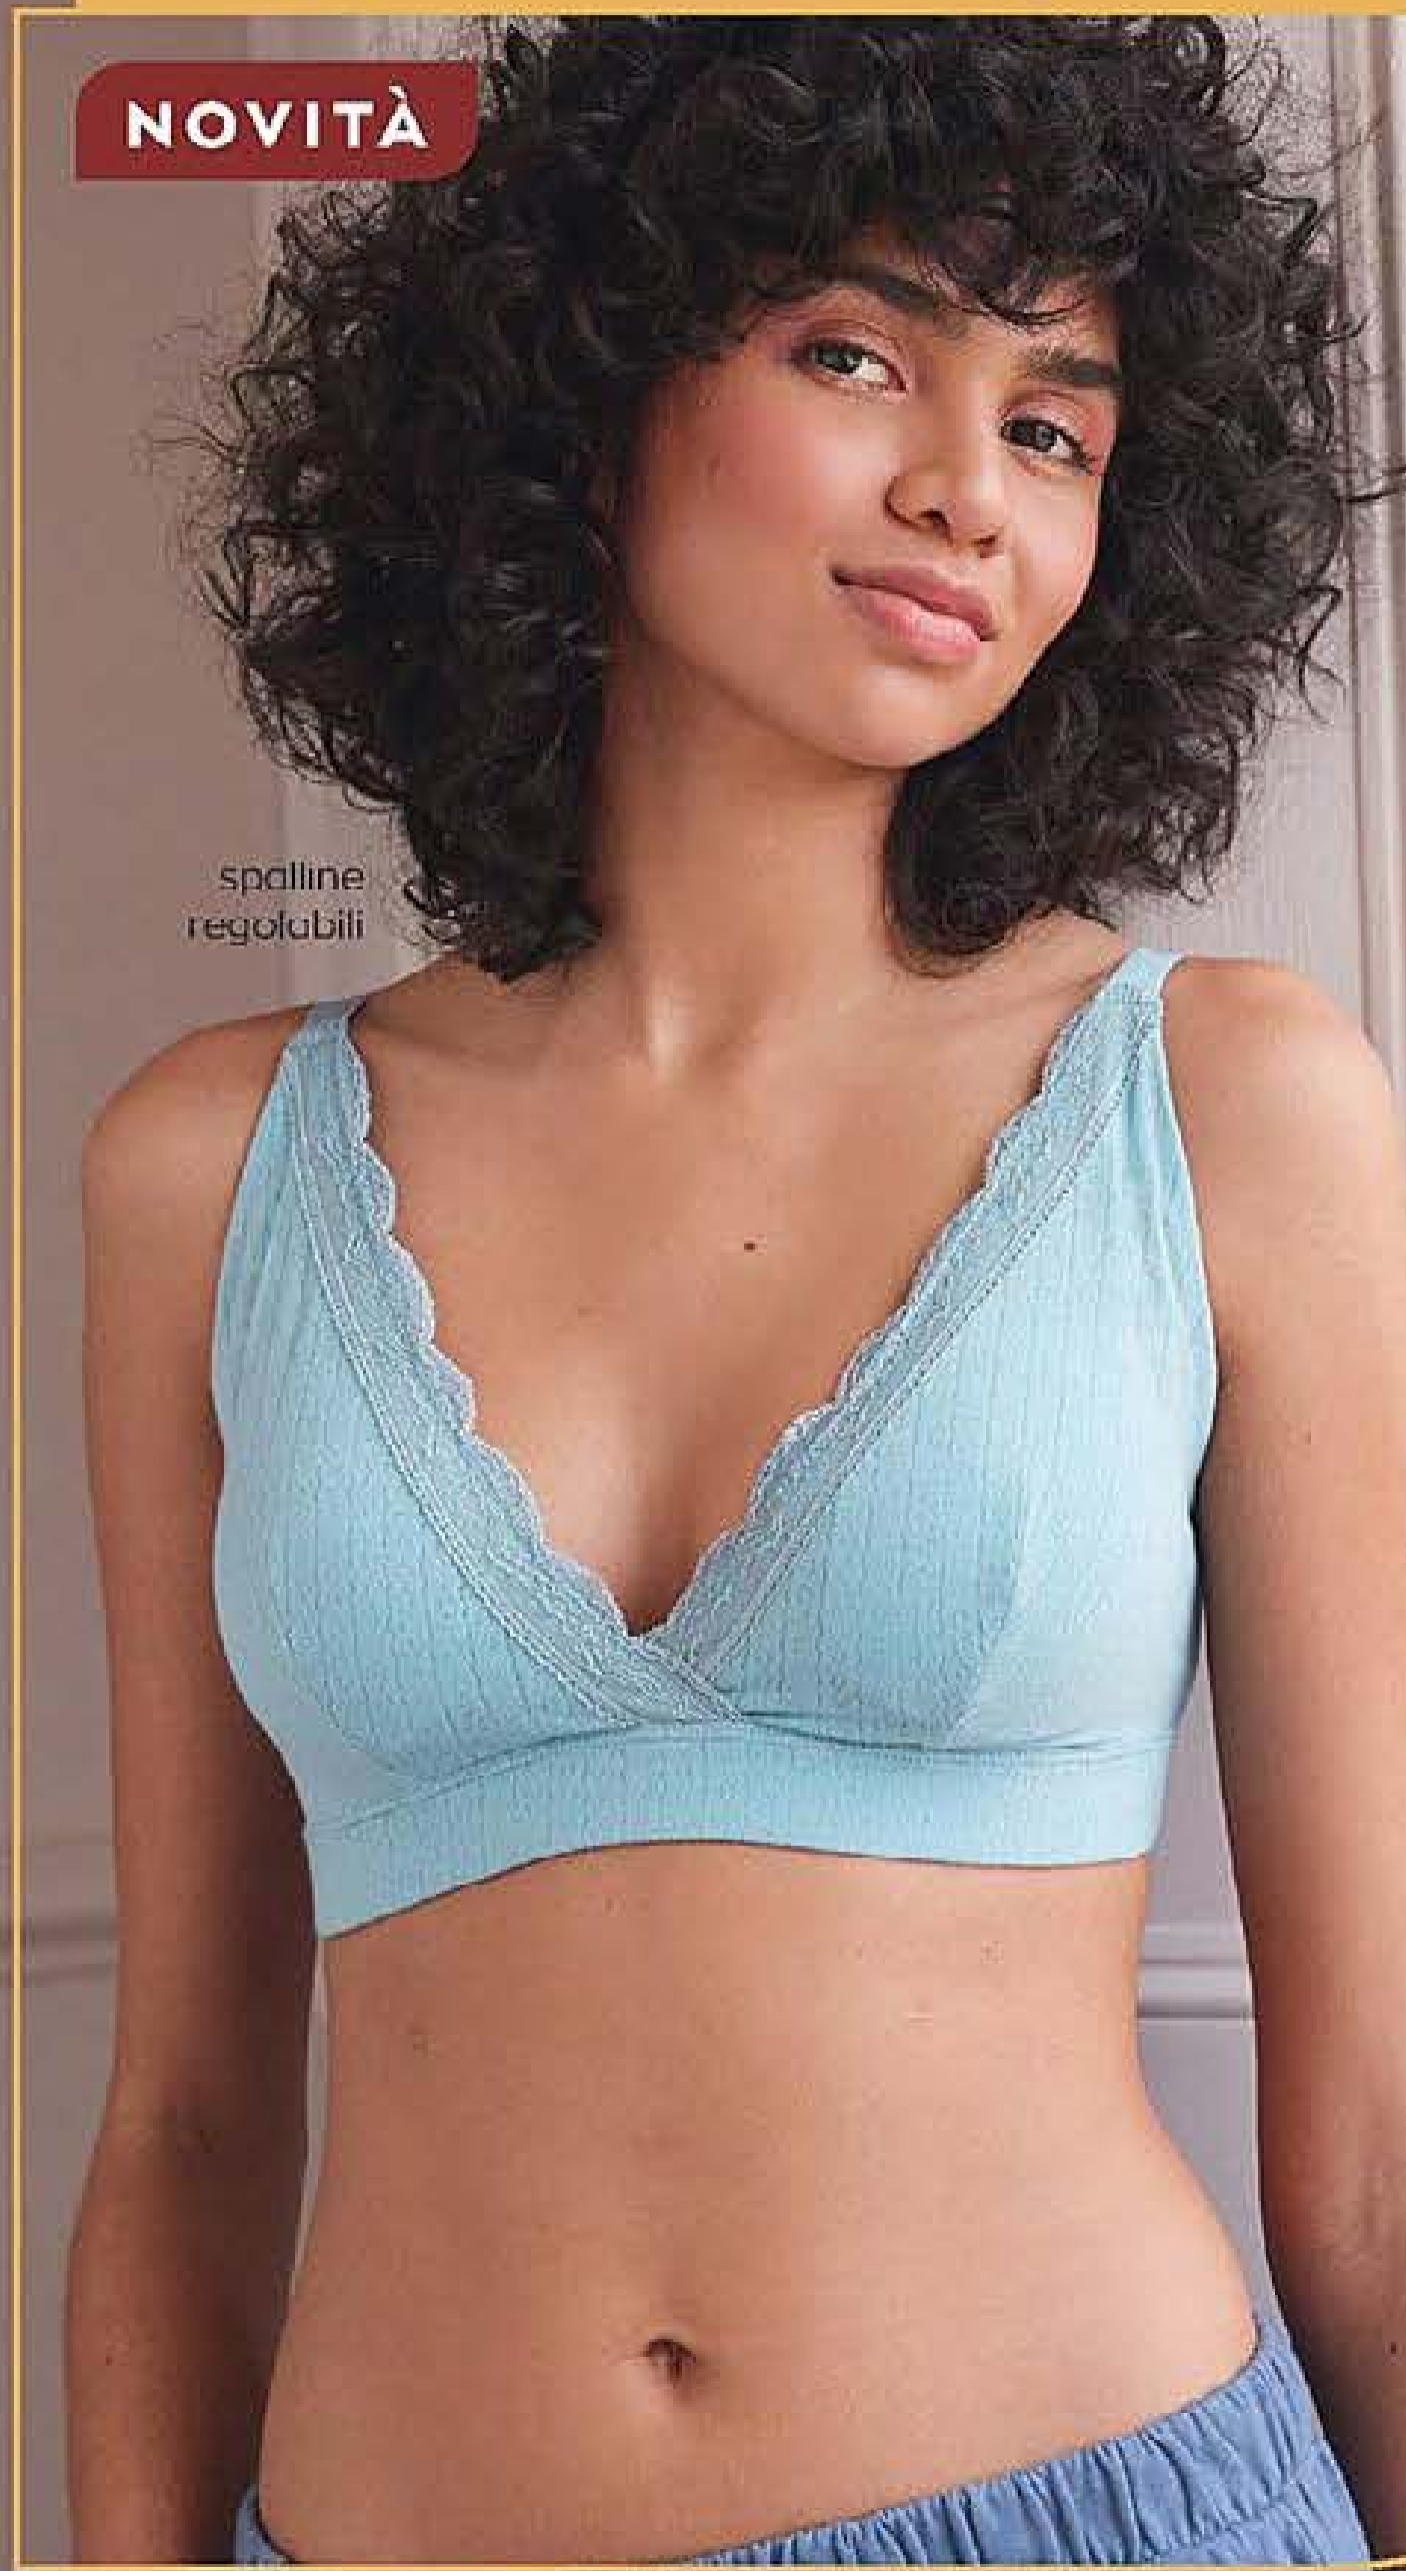

**SET DI 2 SOTTOVESTI
FLORAL**

Set di 2 sottovesti. Tinta unita:
93% cotone, 7% poliestere.
Fantasia: 100% cotone,
~~24,99€~~

19,99€

S/40-42	489229
M/44-46	489237
L/48-50	489302
XL/52-54	489328

Anteprima di stagione

Intimo comfort

NOVITÀ