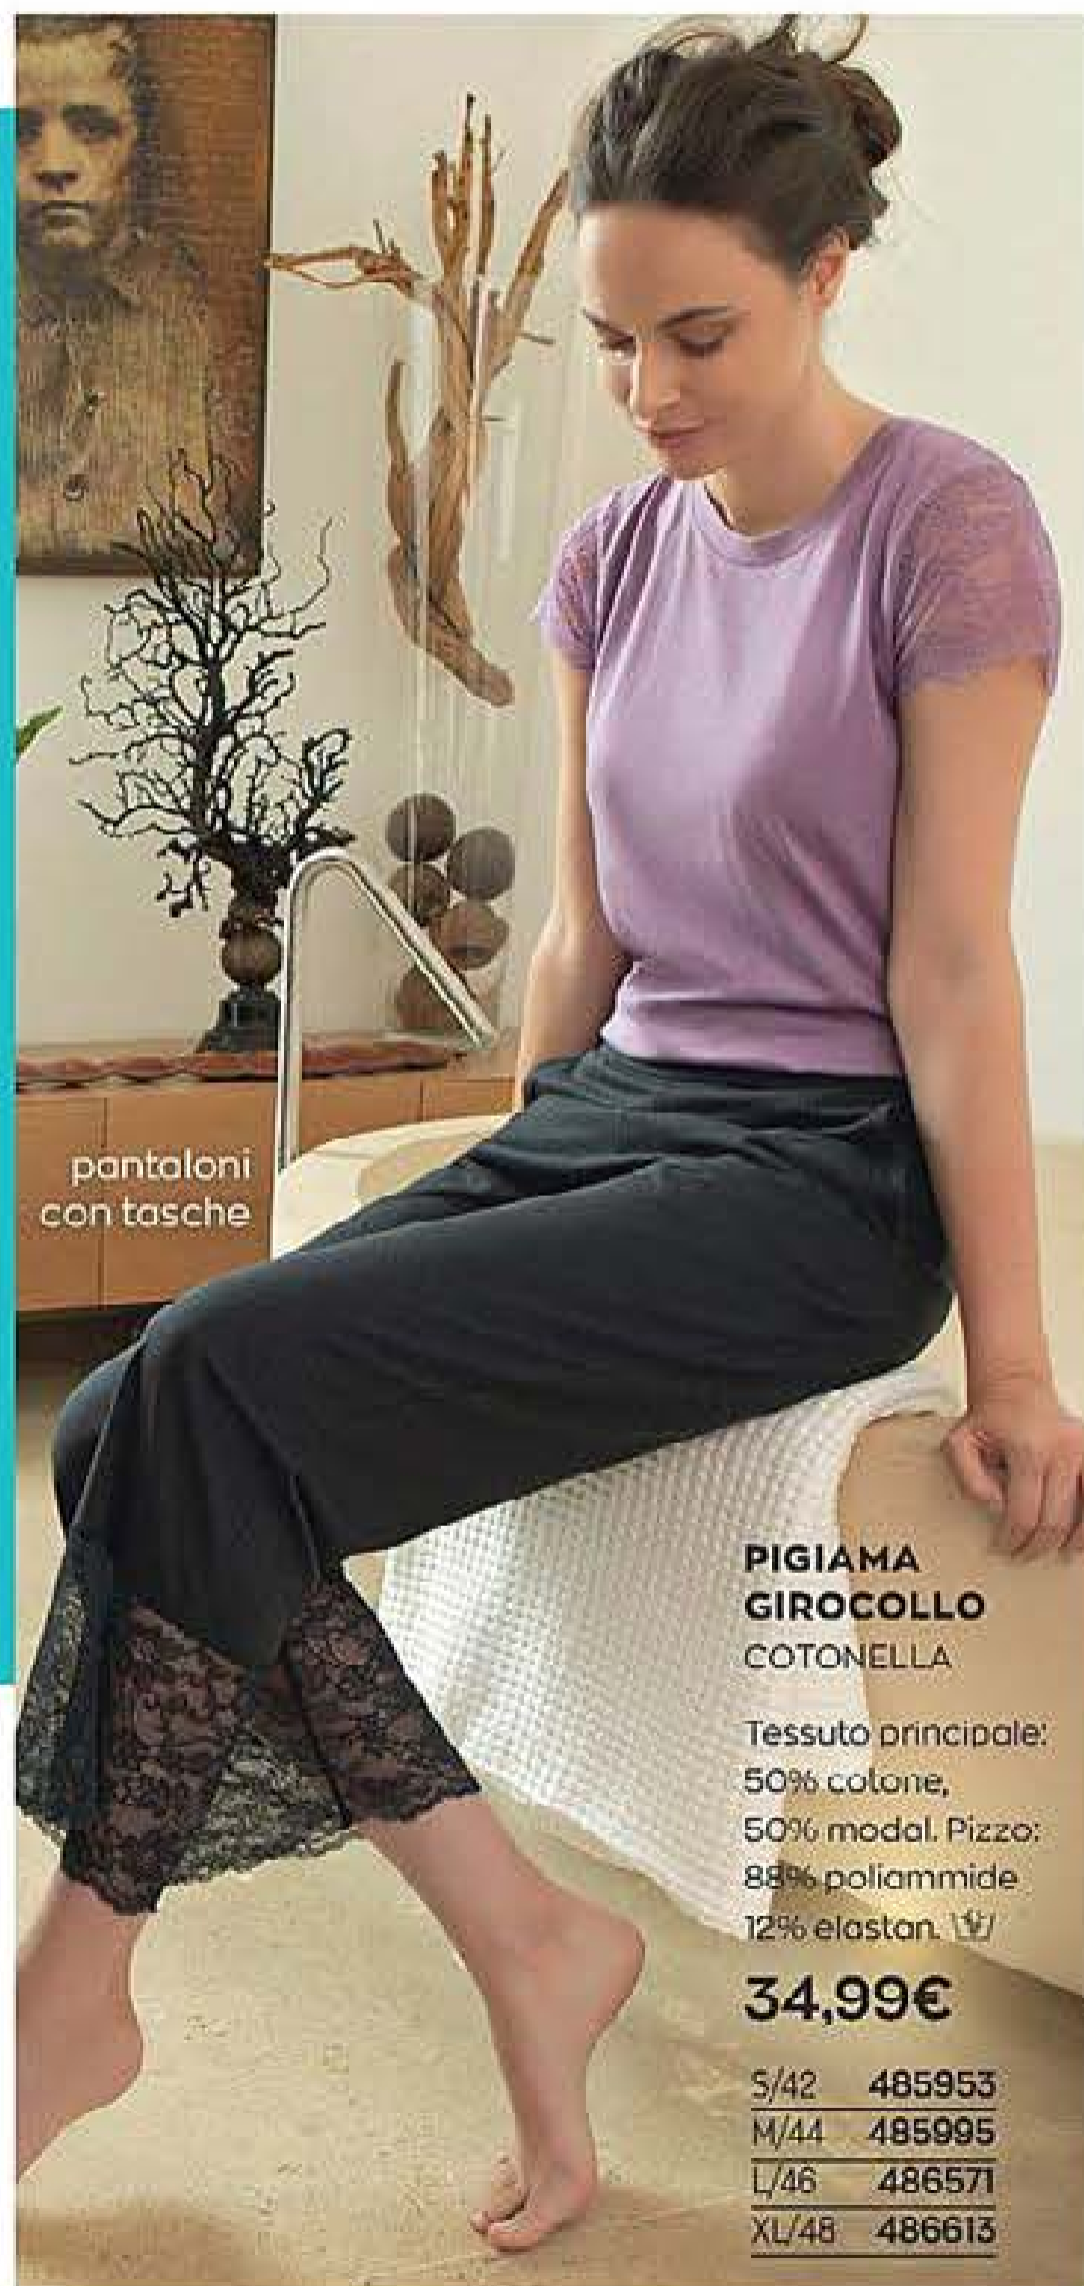

siamo il tuo
**STILE DA SERA, PERFETTO ANCHE DA
INDOSSARE TUTTO IL GIORNO!**

COTONELLA
NIGHTWEAR

pantaloni
con tasche

**PIGIAMA
GIROCOLLO**
COTONELLA

Tessuto principale:
50% cotone,
50% modal. Pizzo:
88% poliammide
12% elaston.

34,99€

S/42	485953
M/44	485995
L/46	486571
XL/48	486613