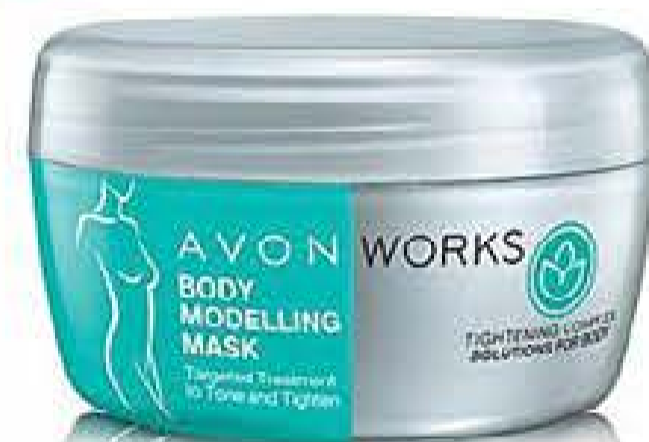

EFFETTO TONIFICANTE

con **Arginine Complex** per contribuire a tonificare l'area del décolleté

186007 CREMA AD AZIONE TONIFICANTE PER IL DÉCOLLETÉ 150 ml
11,50€

8€,00

AZIONE TONIFICANTE

con esclusivo **Tightening Complex** per risultati sulla pelle di braccia, fianchi e addome

156810 MASCHERA MODELLANTE 200 ml
11,99€

9€,99

doppia funzione setole lunghe per detergere setole corte per **esfoliare e massaggiare**

513341 MASSAGGIATORE ESFOLIANTE PER IL CORPO IN SILICONE
12,99€

9€,99