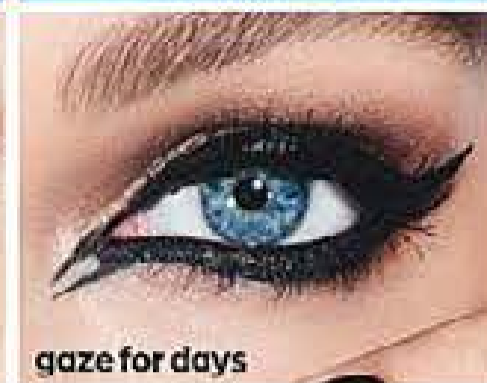

MATITA LABBRA
TWIST & PLAY MARK*
1,4 g
10,99€
7€,99

*FINO A ESAURIMENTO SCORTE

EYELINER DI PRECISIONE

EYELINER 2-IN-1

EYELINER E SFUMINO

EYELINER E CORRETTORE

intense brown

gaze for days