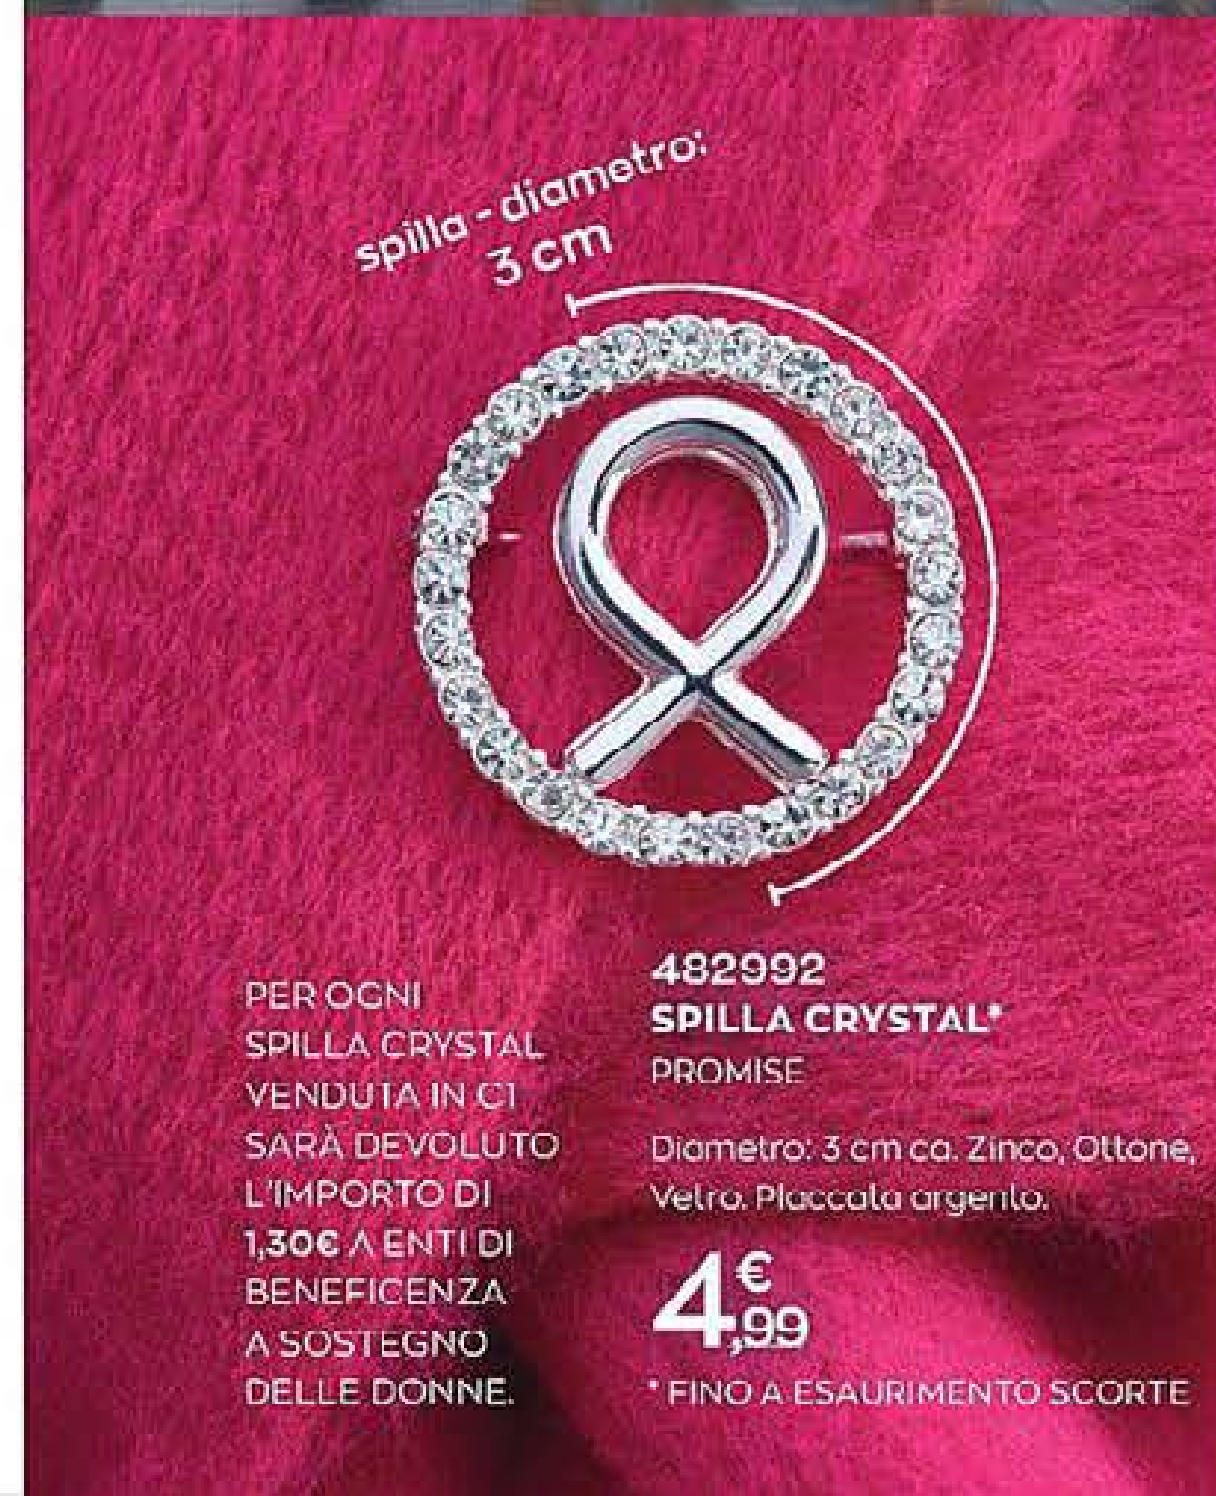

499251 SPILLA ENAMEL* PROMISE
Chiusura stile spilla militare. Diametro: 3,0 cm ca. Zinco, ottone. Placcatura color oro.

3€₉₉

* FINO A ESAURIMENTO SCORTE

PER OGNI SPILLA ENAMEL VENDUTA IN CI SARÀ DEVOLUTO L'IMPORTO DI **0,90€** A ENTI DI BENEFICENZA A SOSTEGNO DELLE DONNE.