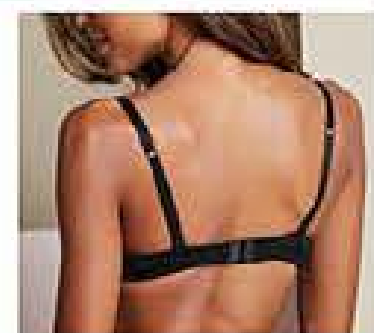

essentials
by AVON

OFFRO IL MASSIMO
COMFORT PER LE
TAGLIE ABBONDANTI

REGGISENO NON
IMBOTTITO

DOTTY

86% nylon,
14% elastam.

16,99€
**13€
50**

	Bianco	Nero
3C	500157	527580
4C	500173	527598
5C	500199	527606
6C	500231	527614
4D	500181	527622
5D	500223	527630
6D	500264	527648

DONO L'EFFETTO DI
UNA TAGLIA IN PIÙ,
PER UN LOOK WOW!

REGGISENO BOOST
BETTY

Imbottito, con ferretto.
93% nylon, 7% elastam;
fodera: 100% poliestere.

19,99€
**13€
50**

	Nero	Nudo
2B	523431	521666
3B	523456	521971
4B	523472	522052
2C	523449	521732
3C	523464	521989
4C	523480	522078
5C	523605	522086

IL SEGRETO PER RIVELARE IL MEGLIO DI TE OGNI GIORNO?

SCEGLI UN REGGISENO
SU MISURA PER TE

REGGISENO T-SHIRT
SENZA FERRETTO
ELSIE

Preformato, senza ferretto.
47% nylon 47% poliestere,
6% elastam.

14,99€
**11€
99**

2B	510727	5B	517243	5C	518795
3B	510750	3C	511782	6D	520825
4B	515411	4C	515429		

PERSONALIZZO LA VESTIBILITÀ
DEL REGGISENO

486787
KIT ACCESSO
RI REGGISENO*

KIT ACCESSORI REGGISENO

Cuscinetti per spalline, estensioni
e imbottiture in nude che si adattano
a diverse forme e tipologie
di reggiseno.
100% poliestere.
6,99€

**4€
99**

NOVITÀ

SIAMO INVISIBILI
SOTTO A
QUALUNQUE CAPO

REGGISENO
T-SHIRT

LANA WOW

Preformato,
con ferretto.
Spalline regolabili.
93% poliestere,
6% elastam,
1% nylon.

12,99€
**9€
99**

	Bianco	Nero	Nudo
2B	502260	507822	507335
3B	502369	507830	507343
4B	502443	507871	507384
5B	505586	507954	507772
3C	506766	507855	507426
4C	506774	507905	507517
5C	506808	508127	507749
5D	506840	508218	507780
6D	507236	507798	508226