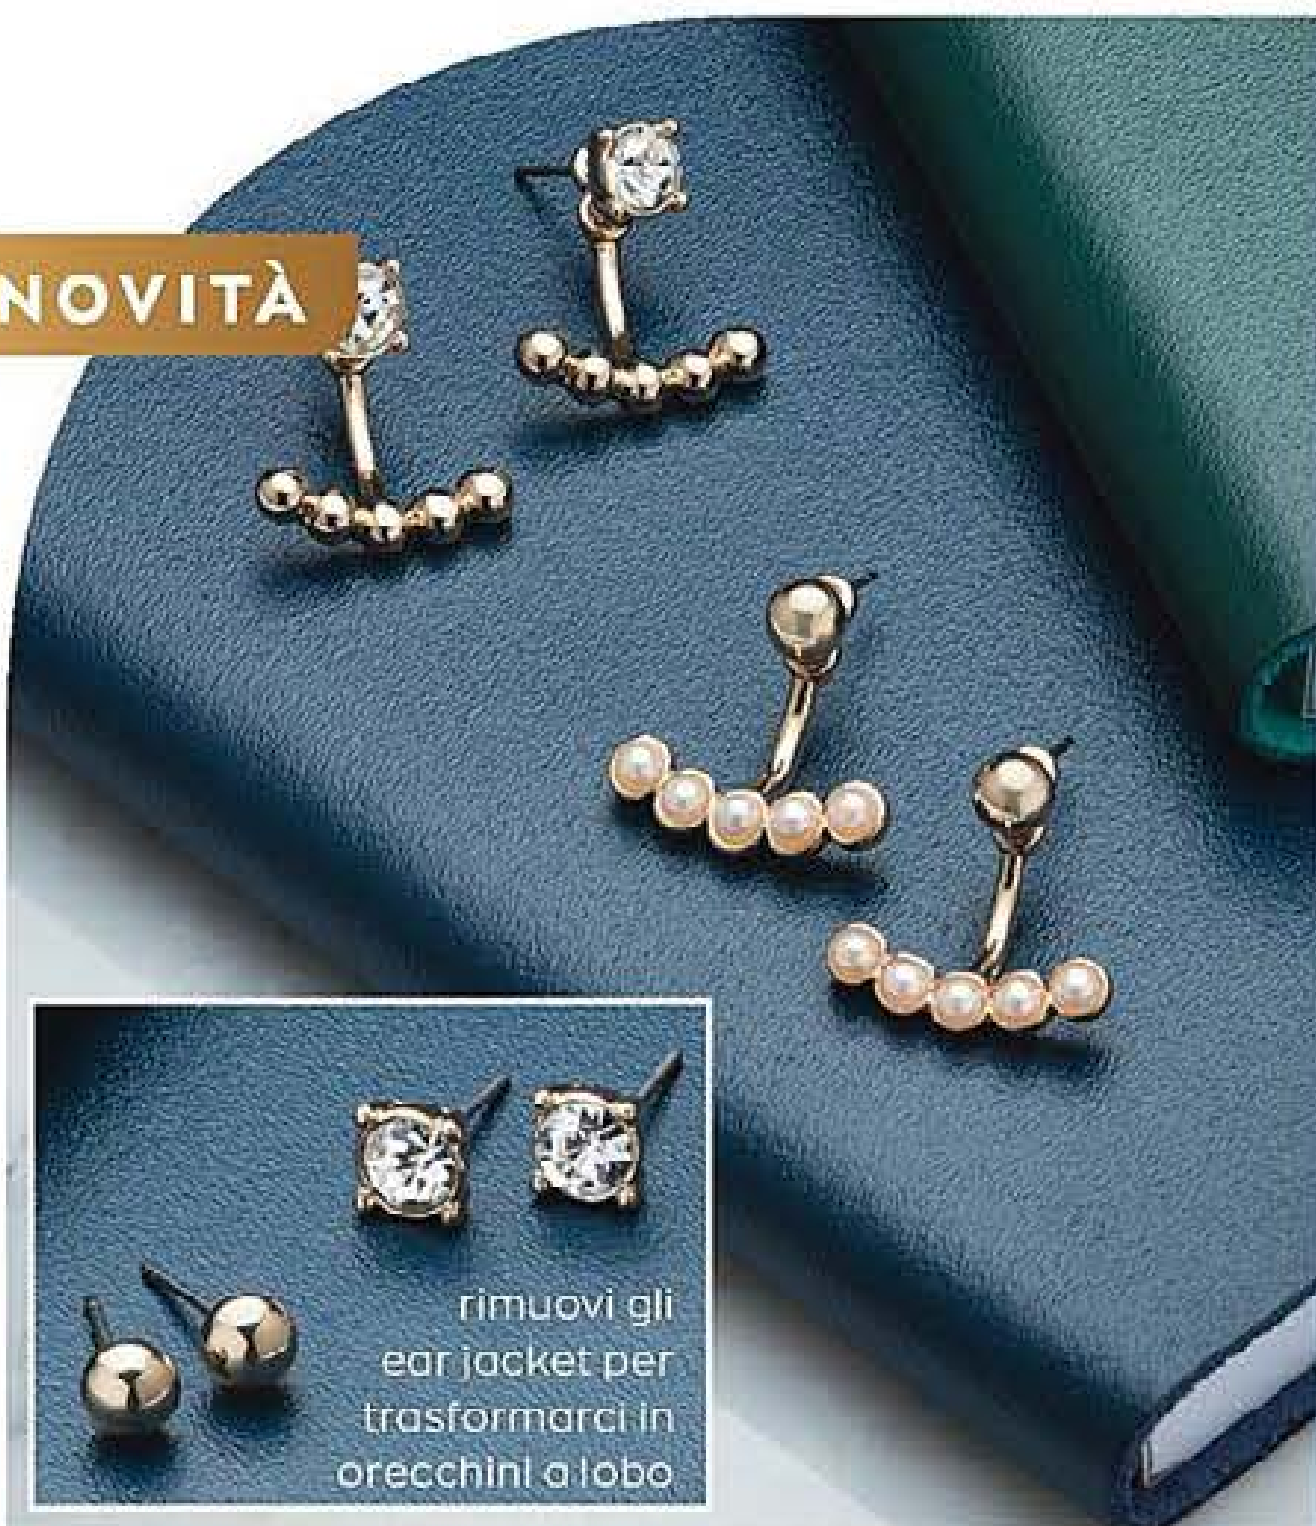

tutti i bijoux e gli orologi sono adatti alla pelle sensibile

scegli il tuo colore oppure indossali insieme per un look arcobaleno

**BRACCIALE\* TENNIS DARBY**

Con pietre decorative in vetro. Cordino elastico, montature in ottone. Ottone, vetro, gomma. Placcato argento. 12,99€

**7€<sub>,99</sub>**

perchè non partire da Parigi?

**NOVITÀ**

design ispirato dallo stile chic francese

NOVITÀ

rimuovi gli  
ear jacket per  
trasformarci in  
orecchini a lobo

**497610**  
**SET 2 PAIA DI ORECCHINI**  
ALEXANDRE

Set di 2 paia di orecchini.  
Lunghezza totale: 2,1 cm ca.  
Zinco, materiale bijoux,  
vetro, alluminio, titanio.  
Placcatura color oro.  
7,99€

**5€**  
**99**  
il set

NOVITÀ

**502641**  
**ORECCHINI HOOP**  
GISELLE