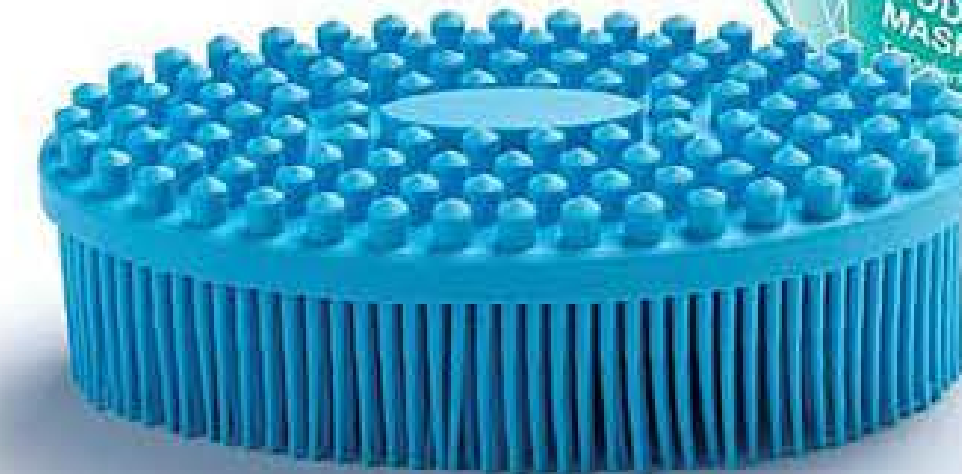

**DOPPIA FUNZIONE**  
setole lunghe per detergere  
setole corte per esfoliare e massaggiare

513341  
**MASSAGGIATORE ESFOLIANTE PER IL CORPO IN SILICONE**

Massaggiatore per il corpo in silicone, ad azione esfoliante. 12x7x3,5 cm ca.