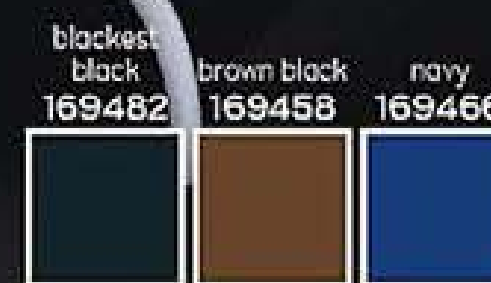

mark. SGUARDO INTENSO? PRONTI... VIA!

IL CONSIGLIO DEL MAKE-UP ARTIST

Applicalo prima dell'ombretto, per un colore impeccabile a lungo!

PRIMER PER OMBRETTO

154039
PRIMER PER OMBRETTI

5 g
8,00€

5€
99

sulla modella: **totally taupe**

OMBRETTO METALLIZZATO

FORMULA IN GEL-CREMA FINO A 18 ORE DI LUCENTEZZA METALLICA

OMBRETTO A LUNGA TENUTA

5 g
9,50€

5€
99

sulla modella: **tropic teal**

EYELINER IN GEL

SGUARDO DEFINITO IN UNA SOLA PASSATA CON UN EYELINER IN GEL DAL TRATTO INTENSO

EYELINER 1,15 g
7,50€

6€
99

SET SOPRACCIGLIA 2-IN-1

DUO CON CERA MODELLANTE E POLVERE RIEMPITIVA COLORATA

SET SOPRACCIGLIA

4 g
11,00€

6€
99

LUNGHEZZA E VOLUME ESTREMI

APPLICATORE LASH EXTENDER

setole a spirale per separare e avvolgere ogni singola ciglia

SENZA RESIDUI
MASCARA

10 ml
8,90€

6€
99

WATER PROOF