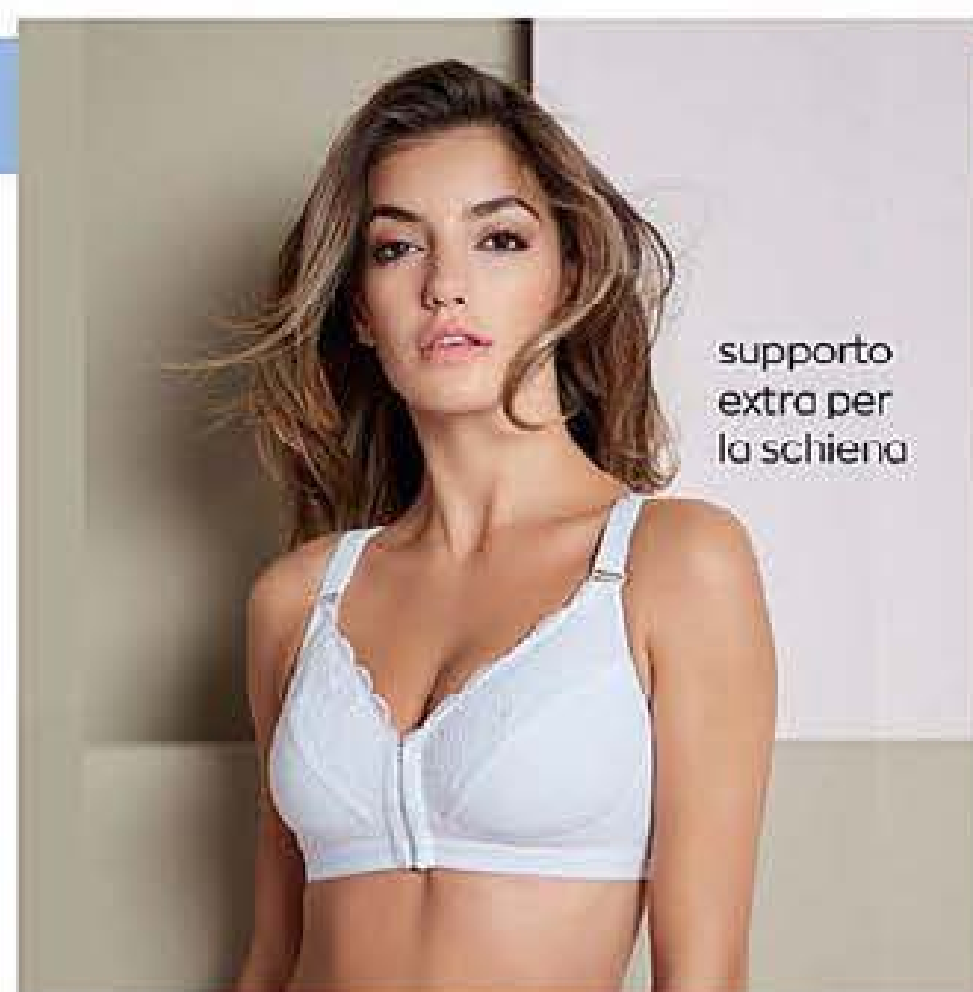

REGGISENO POSTURE  
LUCIANA

Senza ferretto e coppe  
non imbottite, con inserto  
sostenitivo sul retro.  
69% cotone, 24% nylon,  
7% elastam. 137  
16,99€

13,50

3B	487033	4C	486209	4D	486274
4B	487587	5C	486217	5D	486464
3C	486142	6C	486225	6D	486597