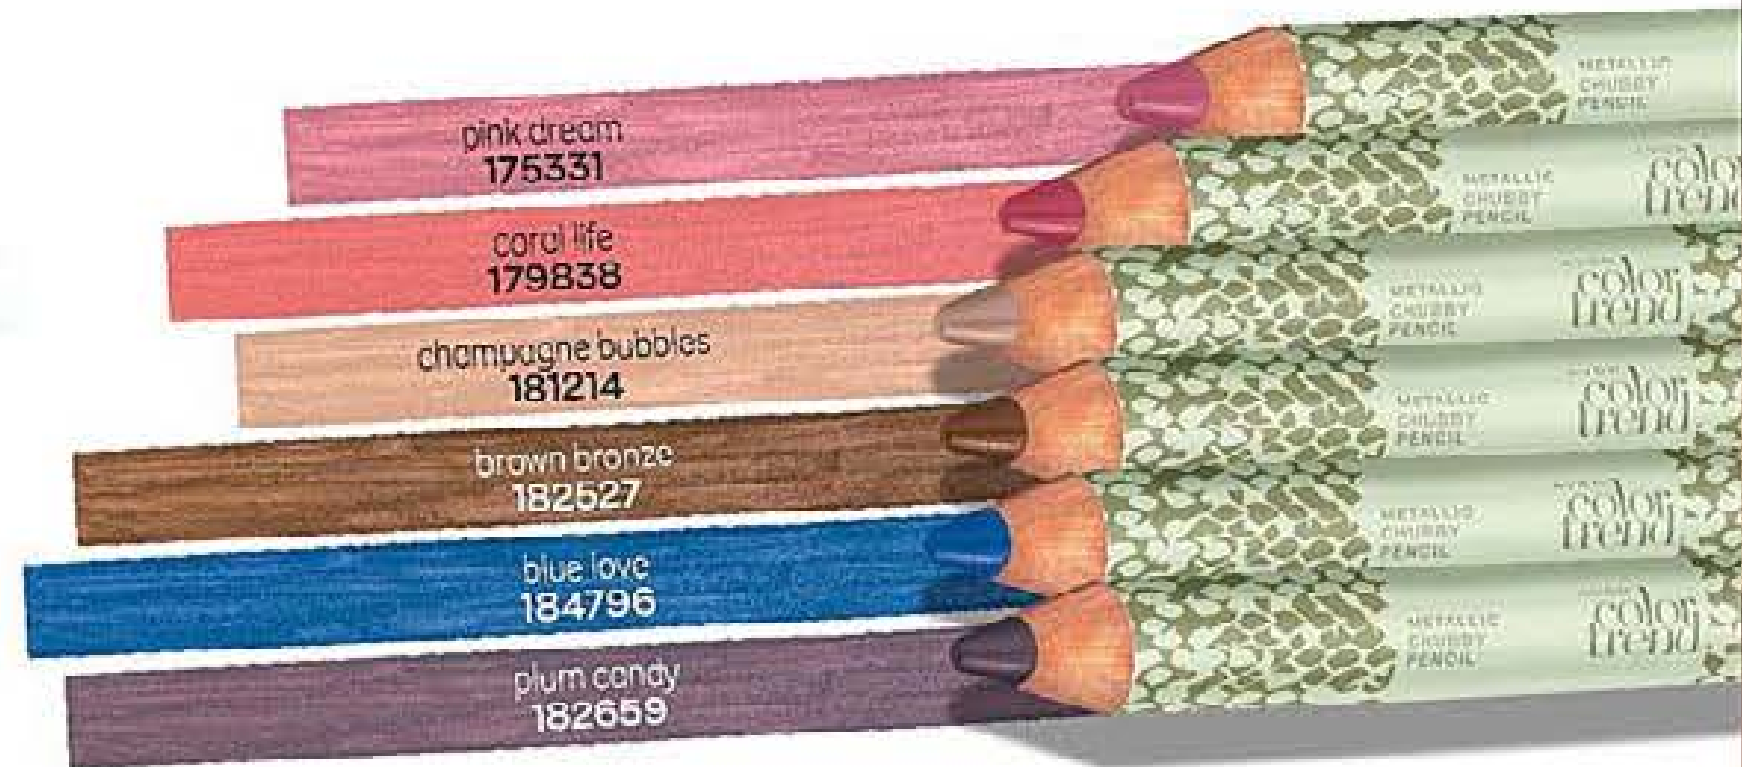

pratico e facile da applicare, con **FINITURA METALLICA**

OMBRETTO METALLIC CHUBBY

1,2 g
6,50€

**4€
4,99**

mega blaster crush

mascara mega crush per un volume super e uno sguardo ad alto impatto

MASCARA VOLUMIZZANTE MEGA BLASTER CRUSH 7 ml
6,50€

**4€
4,99**