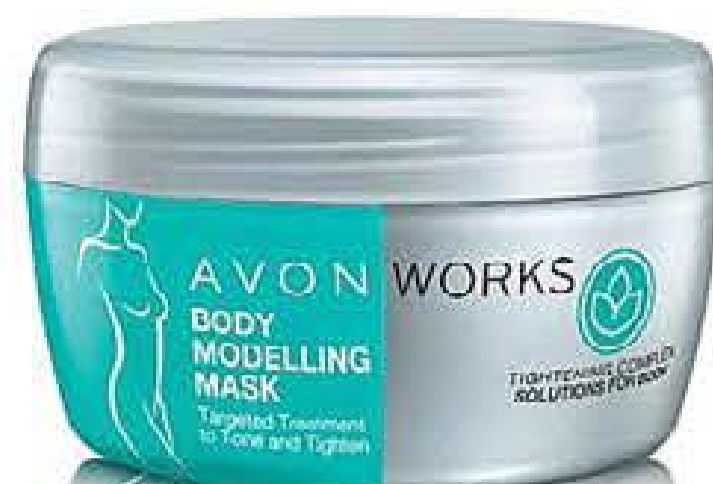

**AZIONE
TONIFICANTE**

con esclusiva Tightening
Complex per risultati
sulla pelle di braccia,
fianchi e addome.

**156810
MASCHERA
MODELLANTE**
200 ml
~~14,99€~~
11,99€