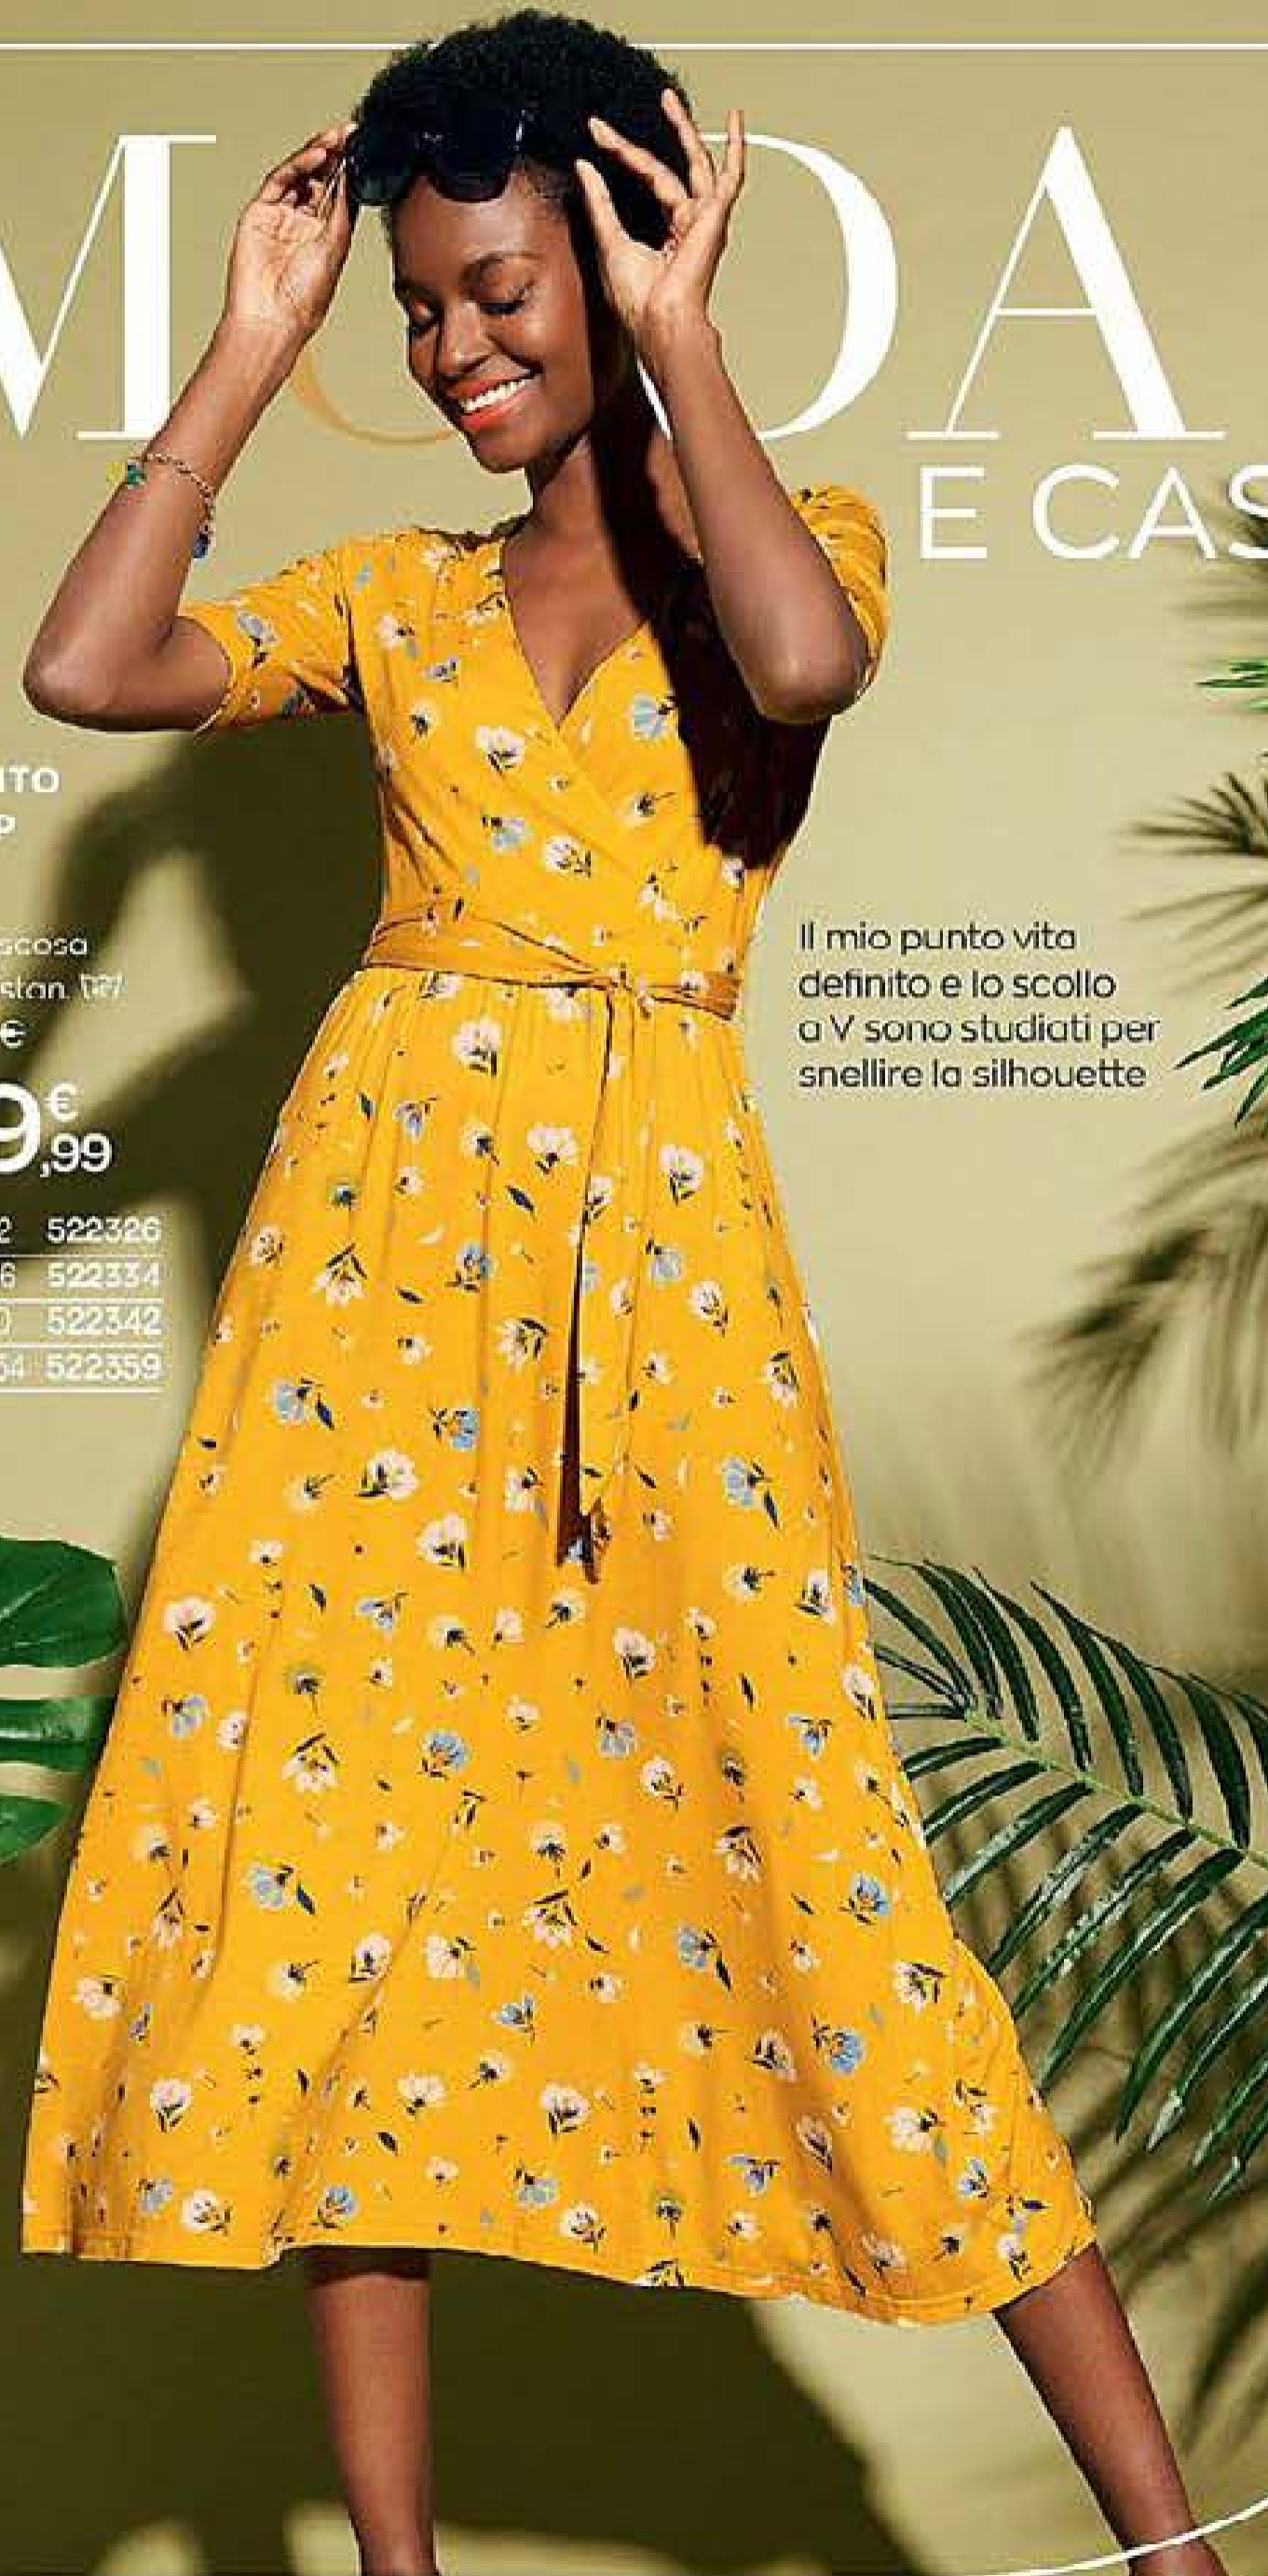

Sensuale apertura
sul retro, con chiusura
a bottone

TOP JOLIE
JOLIE

100% viscosa.
~~59,00€~~

**29€
99**

S/40-42	748160
M/44-46	490268
L/48-50	490342
XL/52-54	491118

JEANS COLOURED
BODY ILLUSION

Chiusura anteriore
con bottoni. 97% cotone,
3% spandex.
~~34,99€~~

**22€
99**

40	498410	46	498444
42	748178	48	748327
44	748186	50	498469

MODA
E CASA

VESTITO
WRAP
ALICE

95% viscosa
5% elastan.
~~37,99€~~

**29€
99**

S/40-42	522326
M/44-46	522334
L/48-50	522342
XL/52-54	522359

Il mio punto vita
definito e lo scollo
a V sono studiati per
snellire la silhouette