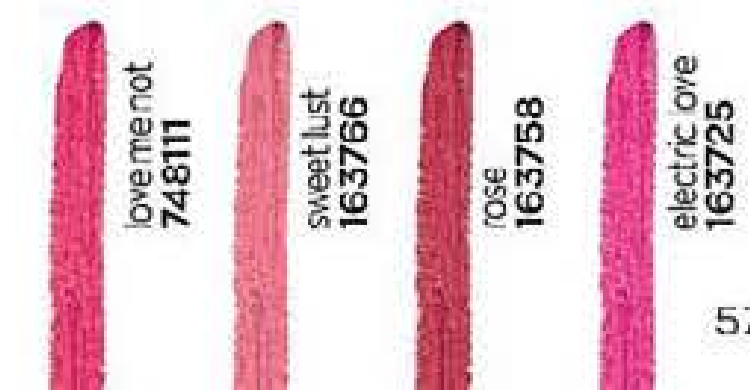

10 ml
8,90€

**7€
,99**

NOVITÀ

matita cremosa
con punta di
precisione

**MATITA LABBRA
TWIST & PLAY**

1,4 g
10,99€

**7€
,99**

**TEMPERINO
incorporato**
ruota per una punta
sempre precisa