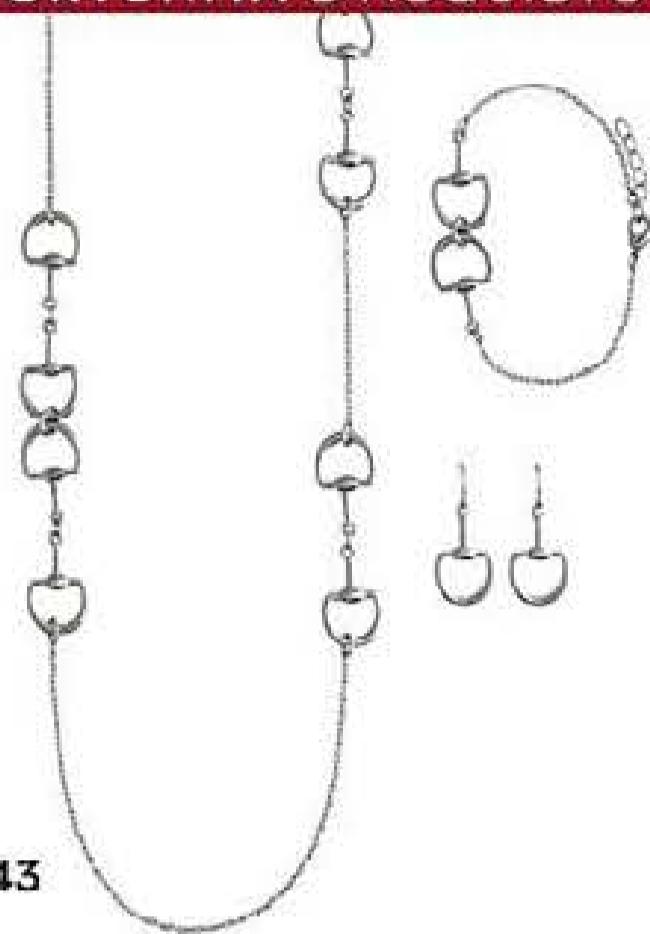

499541
COLLANA
KIMBERLY

ULTIMA OPPORTUNITÀ D'ACQUISTO ULTIMA OPPORTUNITÀ D'ACQUISTO ULTIMA OPPORTUNITÀ D'ACQUISTO ULTIMA OPPORTUNITÀ D'ACQUISTO

ULTIMA OPPORTUNITÀ D'ACQUISTO • FINO AL 65% DI SCONTO

748343
SET
STEPHANIE

Set composto da 3 articoli. Ottone, zinco, gomma. Placcatura bronzo bianco.
~~19,99€~~

7€
,99 il set