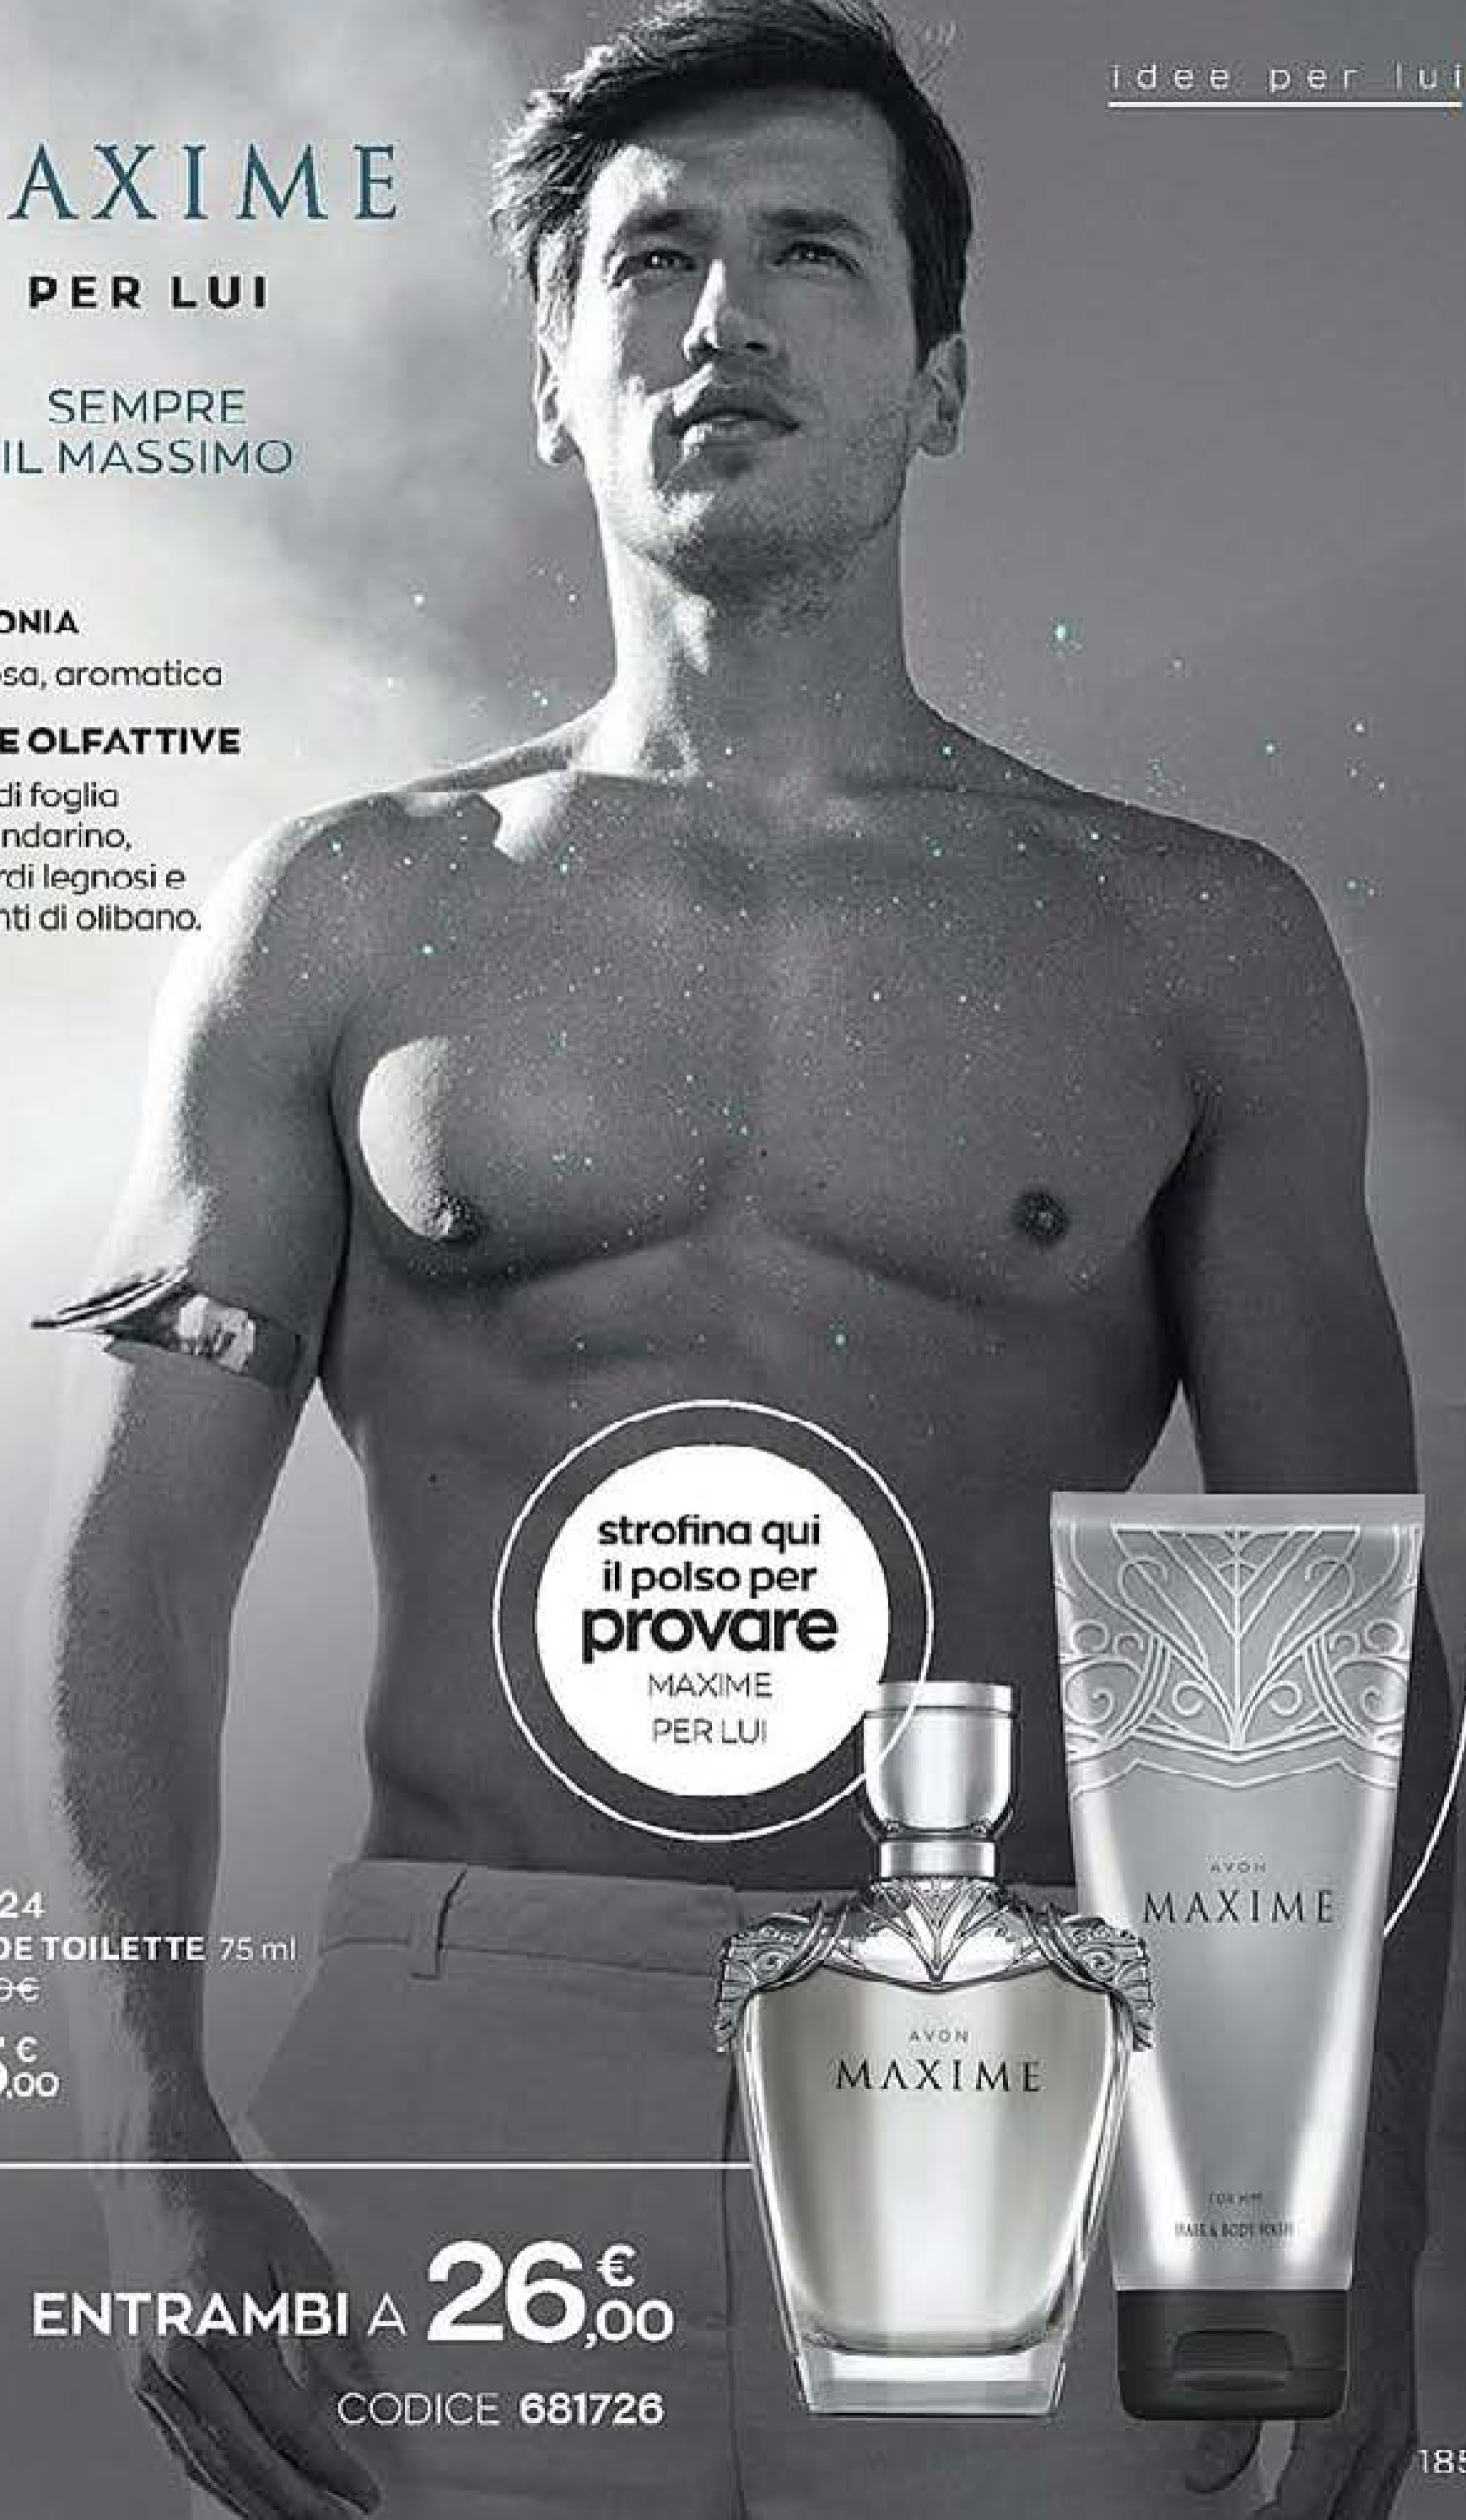

NOTE OLFATTIVE

note di foglia di mandarino, accordi legnosi e accenti di olibano.

strofina qui
il polso per
provare
MAXIME
PER LUI

197624
EAU DE TOILETTE 75 ml
30,00€

**25€
00**

ENTRAMBI A **26€
00**

CODICE 681726