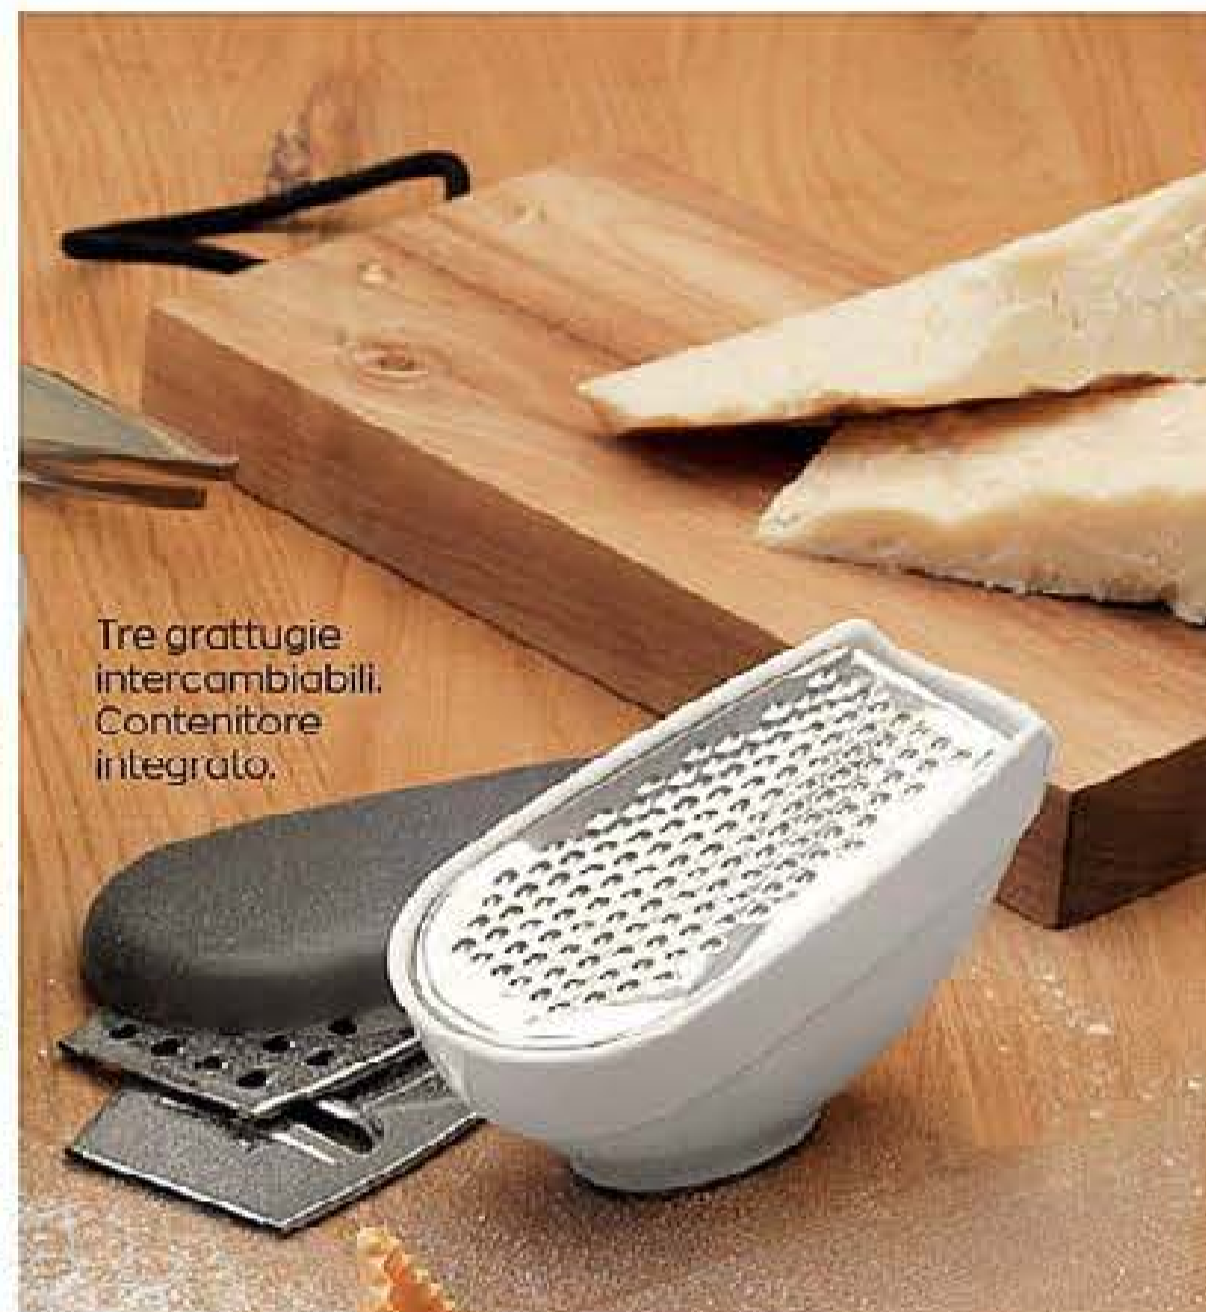

UN SOFFIO DI PRIMAVERA IN *cucina*

540161 GRATTUGIA CON CONTENITORE 3 IN 1*

Tre grattugie intercambiabili. Contenitore integrato, con pratico coperchio. Plastica e acciaio inossidabile. 15x8x10 cm. Non lavabile in lavastoviglie.

14,00€

12€
00