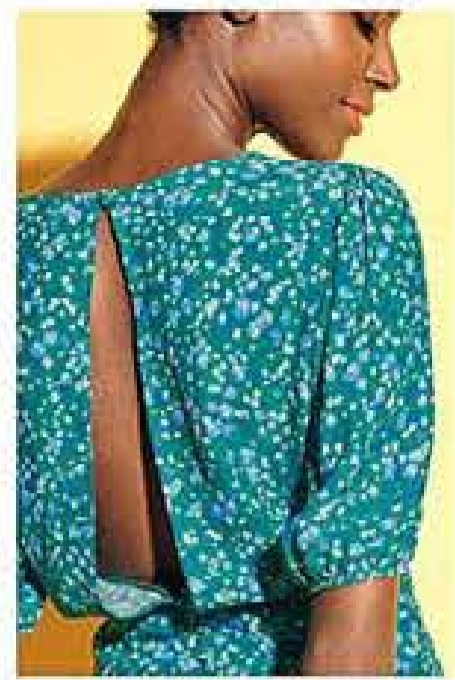

magnificent mauve 171579

wild cherry 188086

ROSSETTO PERFECTLY MATTE AVON TRUE 3,6 g
9€
00

Jolie
BY AVON

CIAO, SONO JOLIE!
CON ME SENTIRAI

*Le vibrazioni
dell'estate!*

NOVITÀ

Sensuale apertura
sul retro, con chiusura
a bottone