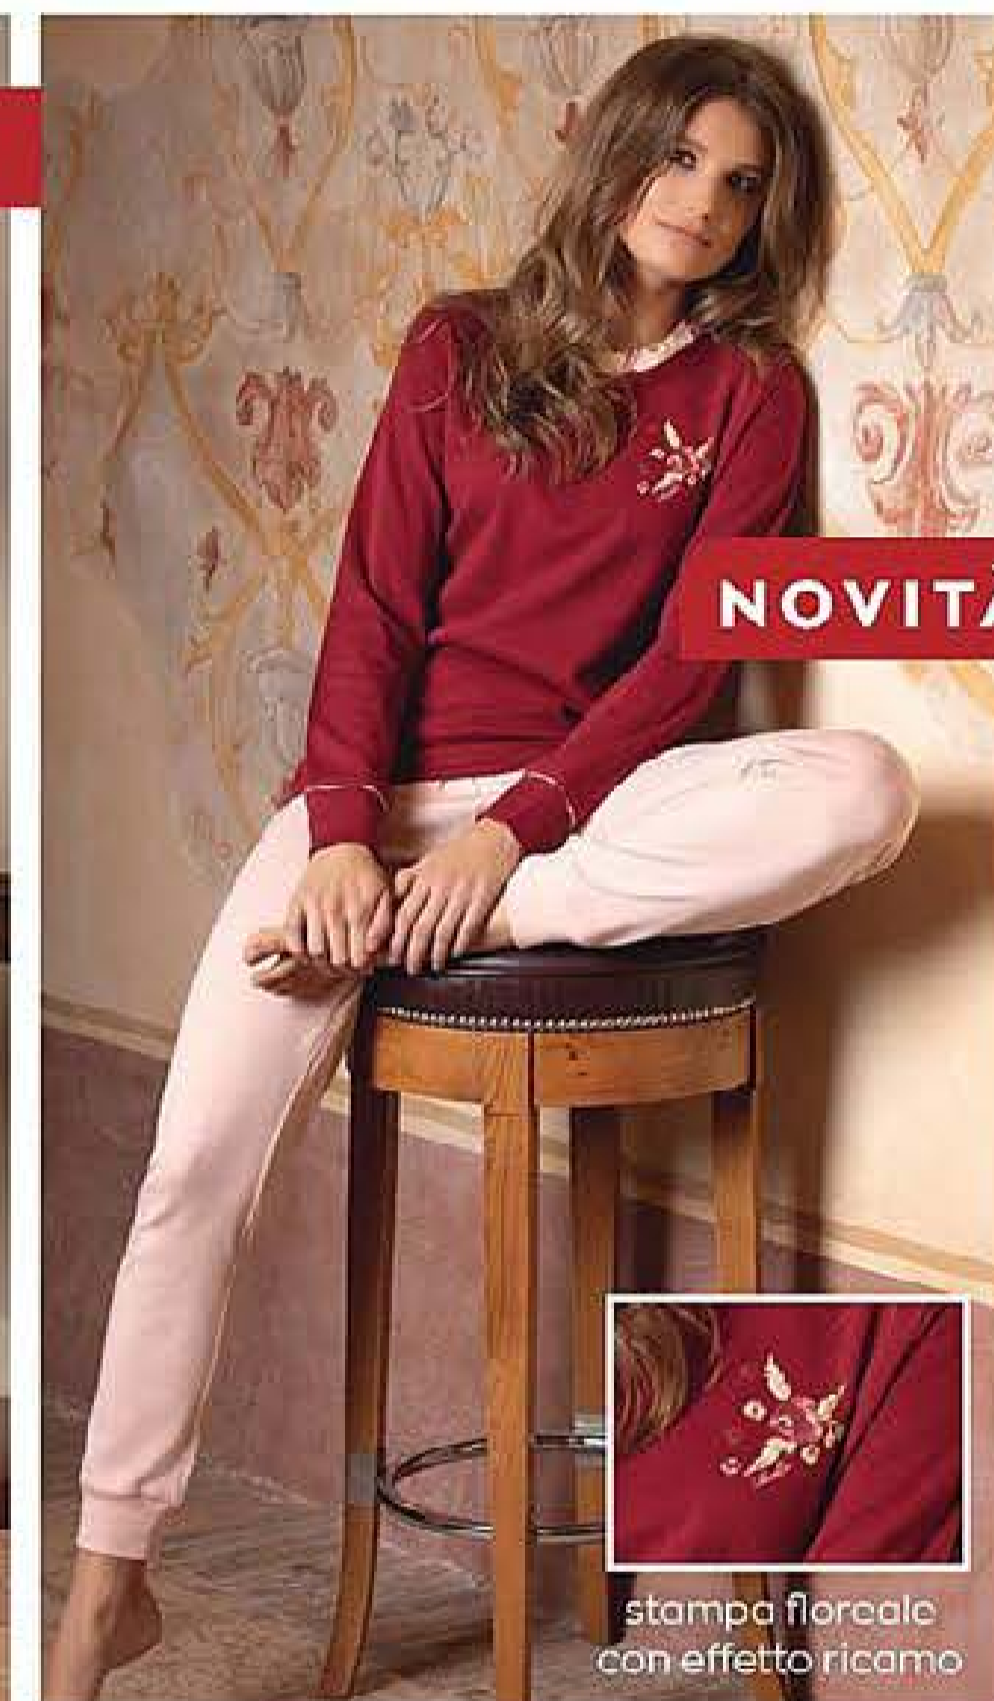

NOVITÀ

stampa floreale con effetto ricamo

PIGIAMA
COTONELLA

Elastico in vita e polsini alle caviglie. 100% cotone.

39,99€

S/42	499079
M/44	499103
L/46	499129
XL/48	499137

UNA SHOPPER RIUTILIZZABILE COTONELLA
PER OGNI PIGIAMA ACQUISTATO A PAG.174-175

SHOPPER COTONELLA
43x40 cm,
60% cotone,
40% poliestere.