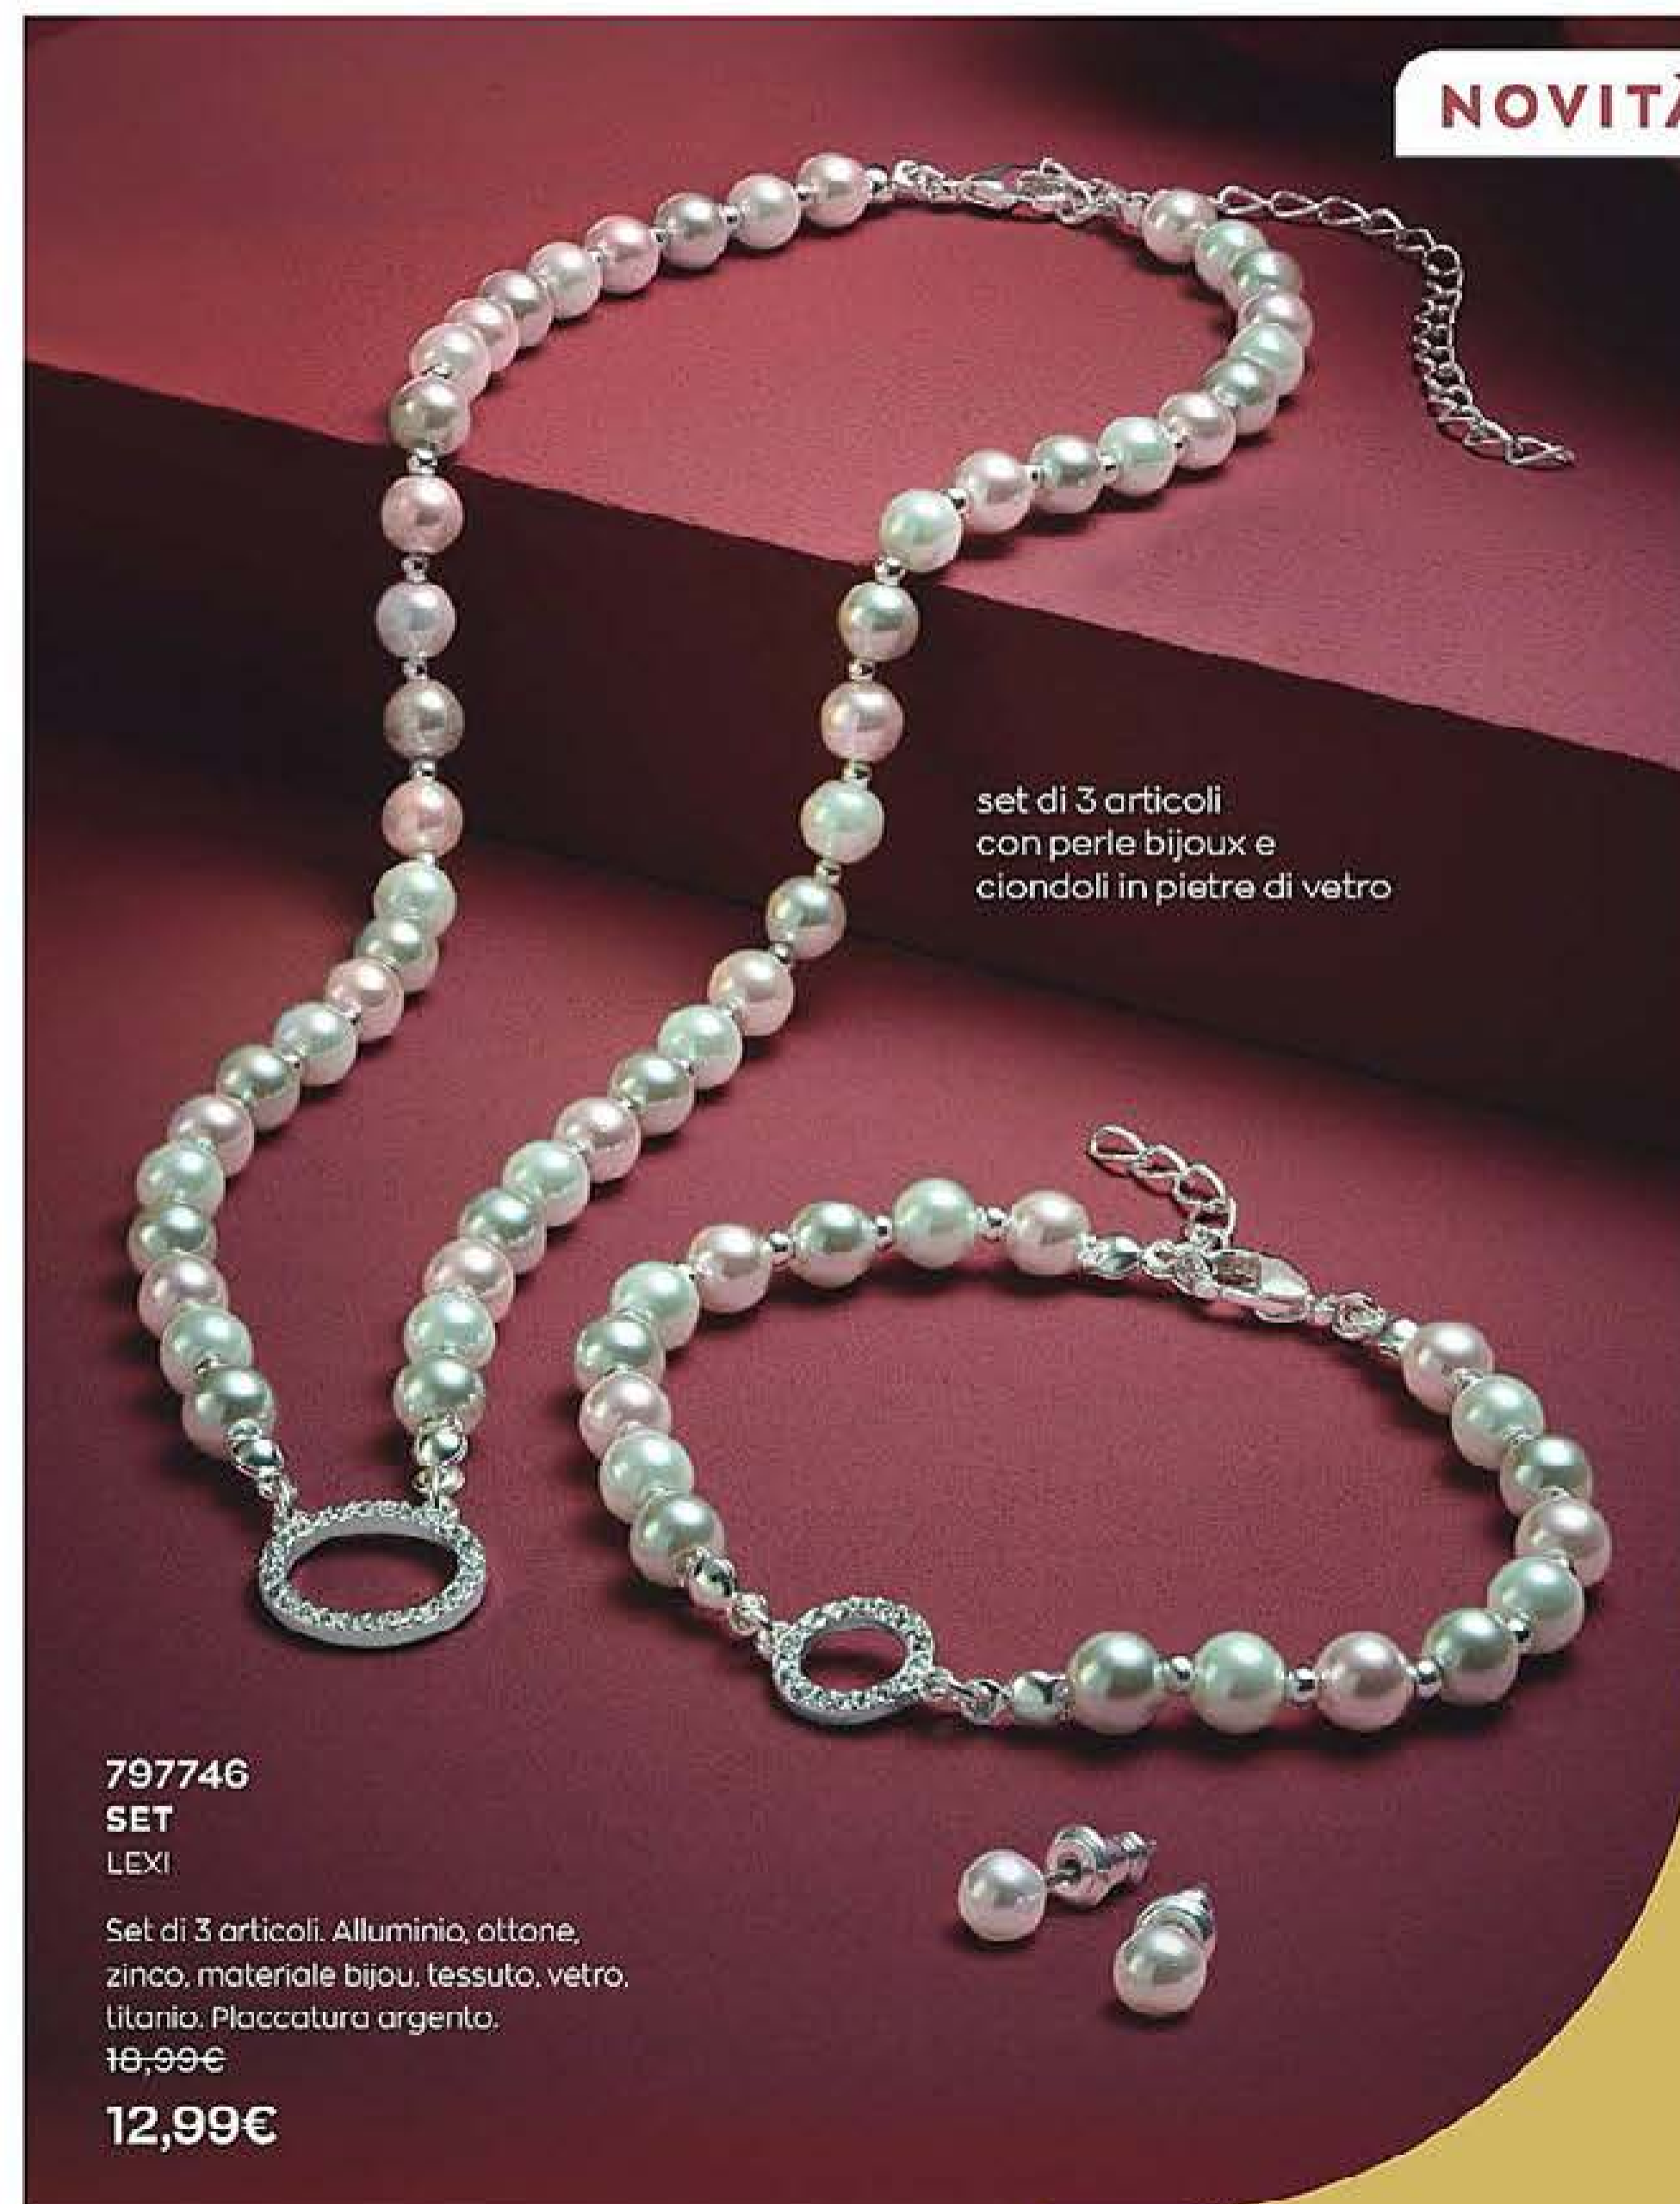

PRONTI AD INNAMORARSI

con la nostra interpretazione romantica della nuova stagione?

NOVITÀ

set di 3 articoli
con perle bijoux e
ciondoli in pietre di vetro

797746
SET
LEXI

Set di 3 articoli. Alluminio, ottone, zinco, materiale bijou, tessuto, vetro, titanio. Placcatura argento.

~~18,99€~~

12,99€