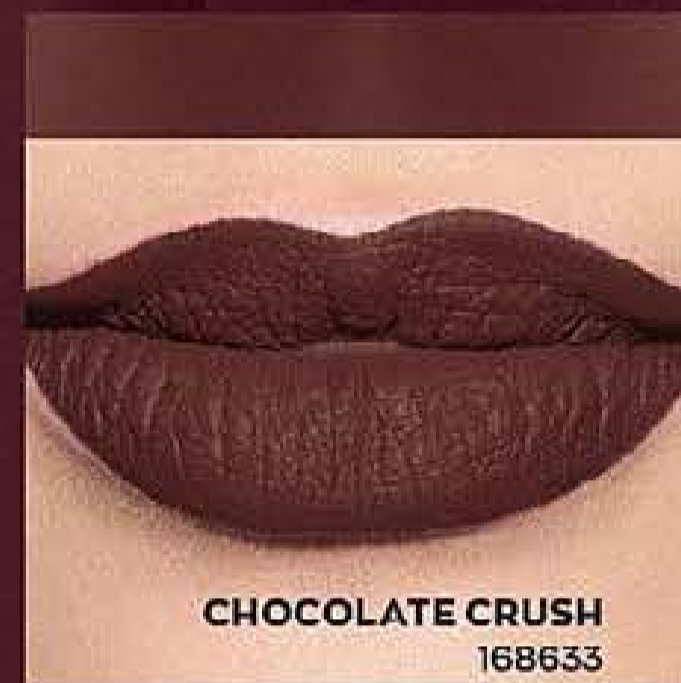

sì, le tue tonalità preferite sono fantastiche, ma è ora di
**provare i colori più trendy
dell'autunno**

- +** **ULTRA CONFORTEVOLE**
formula idratante
con una miscela
segreta di oli
- +** **ULTRA MAT**
tonalità ad alto impatto
in una formula
vellutata mat
- +** **ULTRA PRECISO**
stilo di precisione
per un'applicazione
impeccabile
rossetto ultra mat