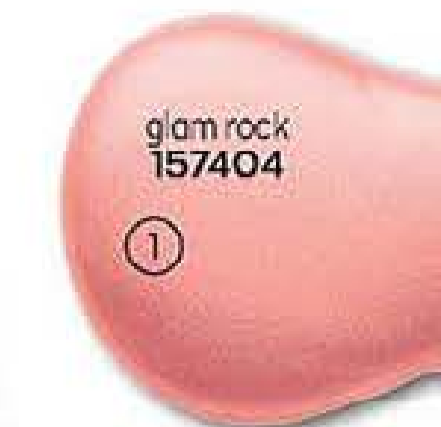

SMALTO PINK ILLUSION 10 ml
4,99€

3,99

make-up

ACCENDI LA TUA LUMINOSITÀ CON LE TONALITÀ DELLA TERRA IN FINITURA MAT O SCINTILLANTE

SGUARDO METALLICO, IPNOTICO

golden bronze 176743

deep tan 176750

deep glow 176784