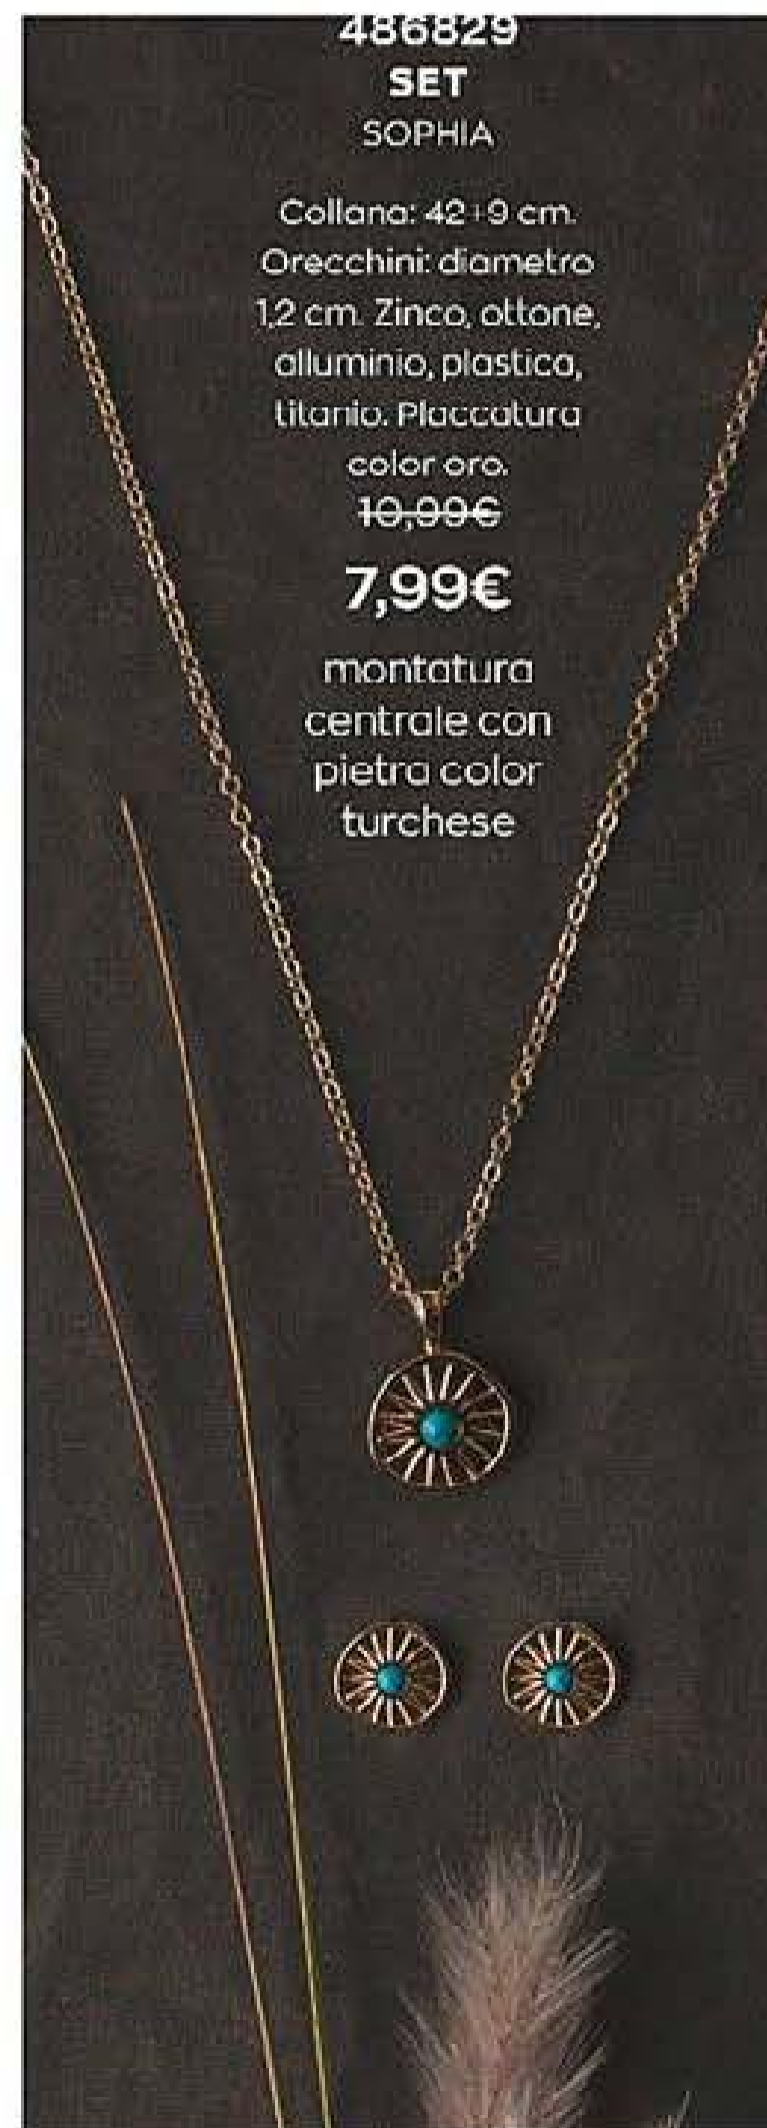

rendiamo le
TENDENZE
UN CLASSICO
con il nostro look dorato
senza tempo dal design
fantasioso

486829
SET
SOPHIA

Collana: 42+9 cm.
Orecchini: diametro
1,2 cm. Zinco, ottone,
alluminio, plastica,
titanio. Placcatura
color oro. ~~10,99€~~

7,99€

montatura
centrale con
pietra color
turchese