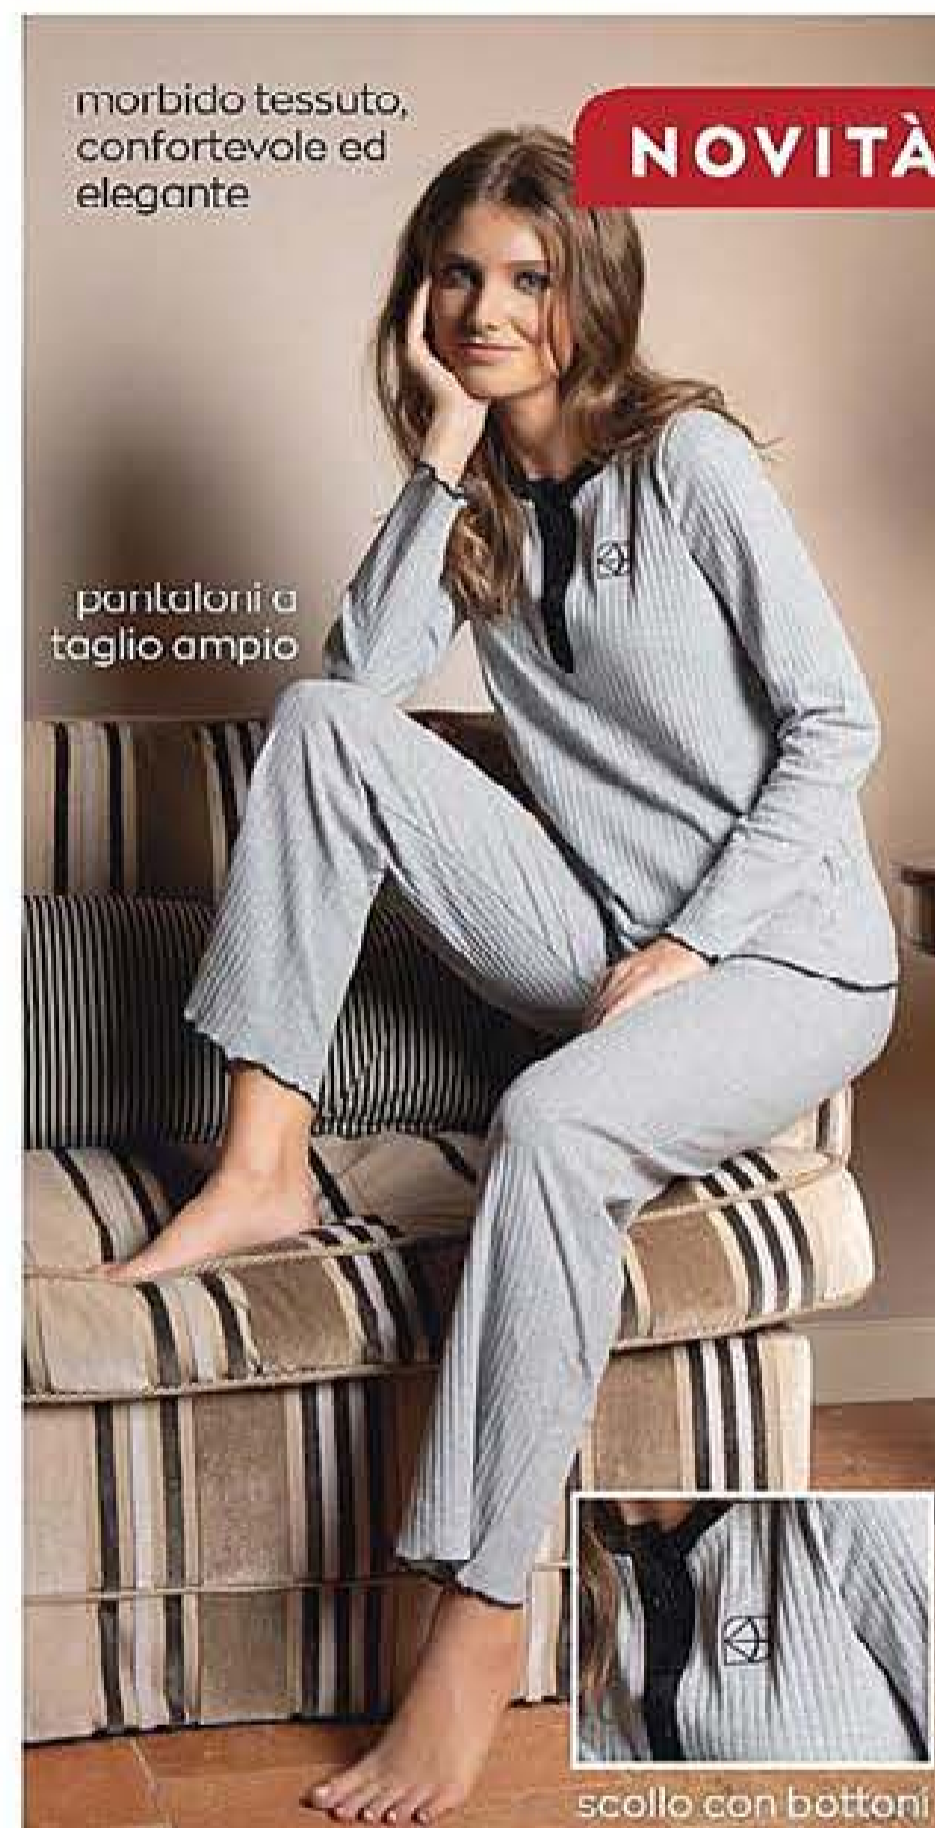

PIGIAMA SCOLLO A V MANICA 3/4 + PANTALONE LUNGO

COTONELLA

100% cotone.

S/42	490524
M/44	490532
L/46	490540
XL/48	490565

39,99€

striscia laterale sui pantaloni

siamo il
COMFORT CHE TUTTI SOGNANO
qualità e stile della moda italiana: il regalo perfetto, anche per te!