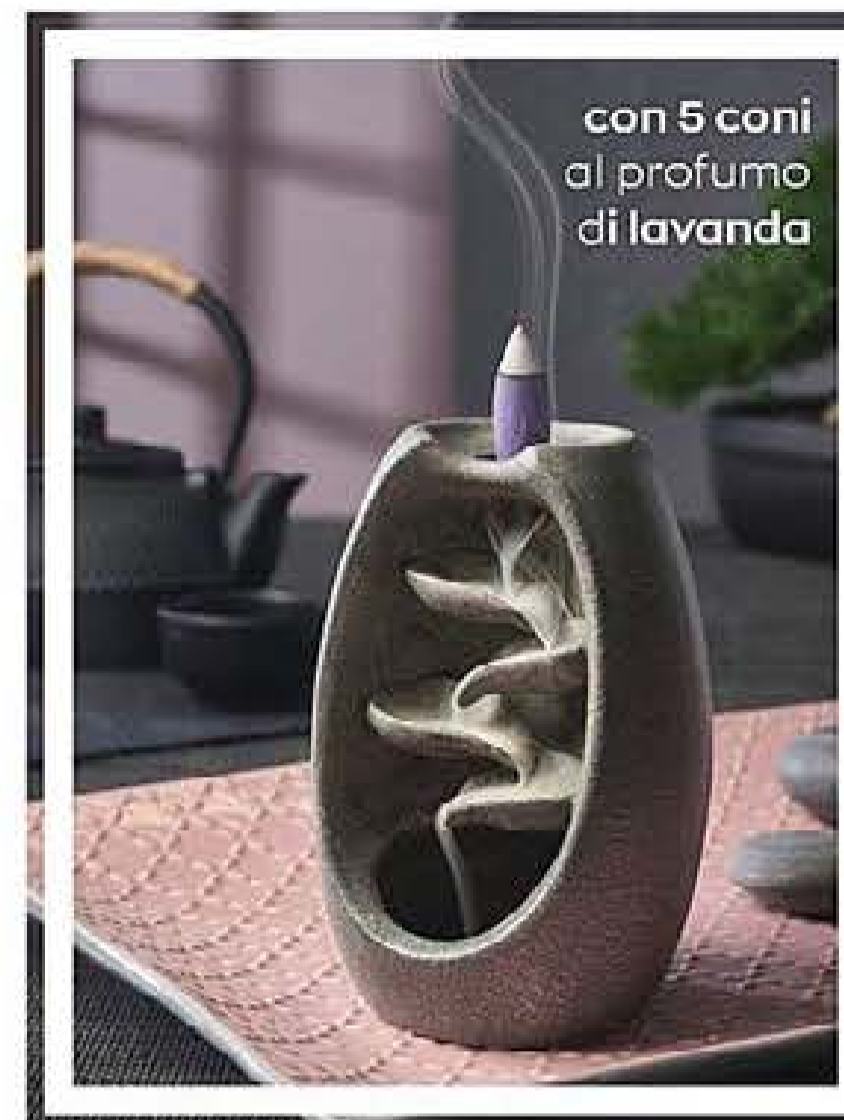

~~34,99€~~

26,99€

**MERITI ACCESSORI
MAGICI
PER ESPRIMERE
IL TUO FASCINO**

indossami da solo: sono
una super sciarpa!

avvolgimi: divento uno
scaldacollo super trendy

lasciami morbido: divento
una comoda mantella

allaccia
la cintura:
valorizzo
il punto vita

494336
SCIALLE MULTIWAY
CASHMIELE

Mantella multiuso con fori
per le braccia e cintura.
Si indossa in modi diversi.
170x100 cm. 100% acrilico.
26,99€

17,99€

con 5 coni
al profumo
di lavanda