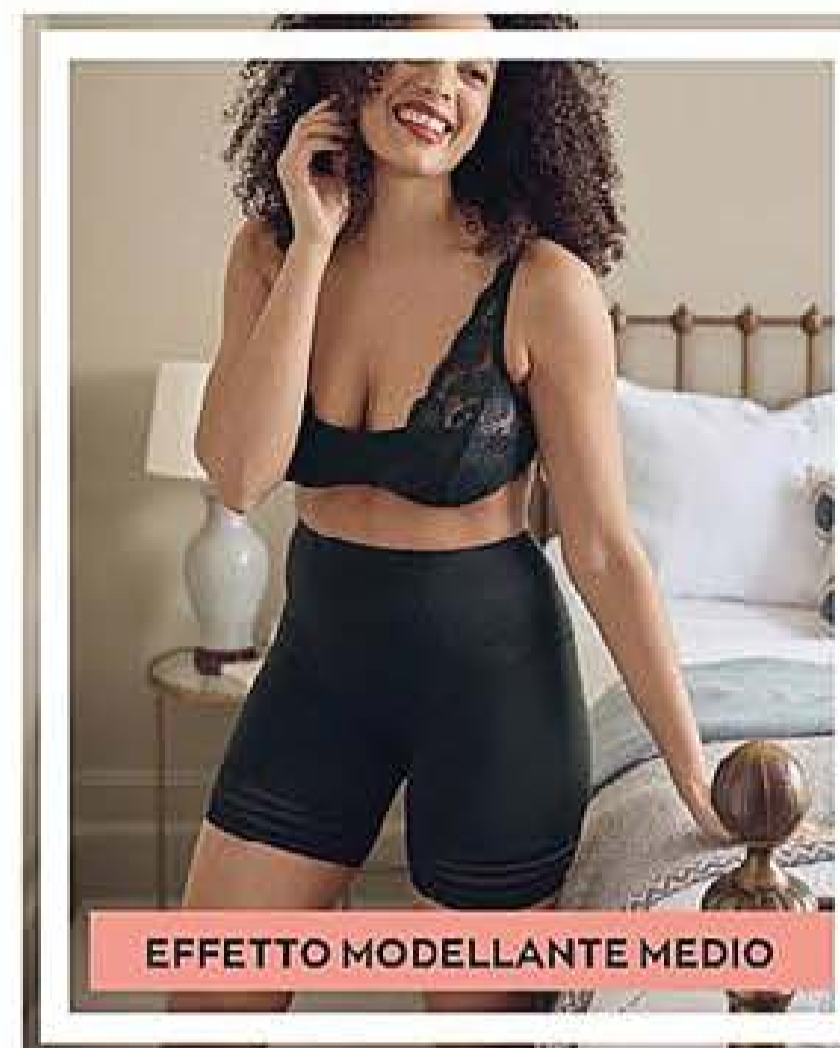

EFFETTO MODELLANTE MEDIO

**SHORTS
MODELLANTI
BODY ILLUSIONS**

86% poliestere,
14% elasthan.

19,99€

14,99€

	Nero	Nudo
S/40-42	495630	495747
M/44-46	495663	495754
L/48-50	495689	495788
XL/52-54	495721	495812

senti il nostro
rassicurante
abbraccio, che solleva
e avvolge nei
punti giusti per farti
sentire incredibile e
comoda tutto il giorno

**BODY MODELLANTE
BODY ILLUSION**

Materiale principale:
79% poliestere,
21% elasthan. Maglia:
86% poliestere, 14% elasthan.
Tassello in cotone.

29,99€

24,99€

S/40-42	494591
M/44-46	495556
L/48-50	495564
XL/52-54	495598

SW
SuperWoman,
sei perfetta

NOVITÀ