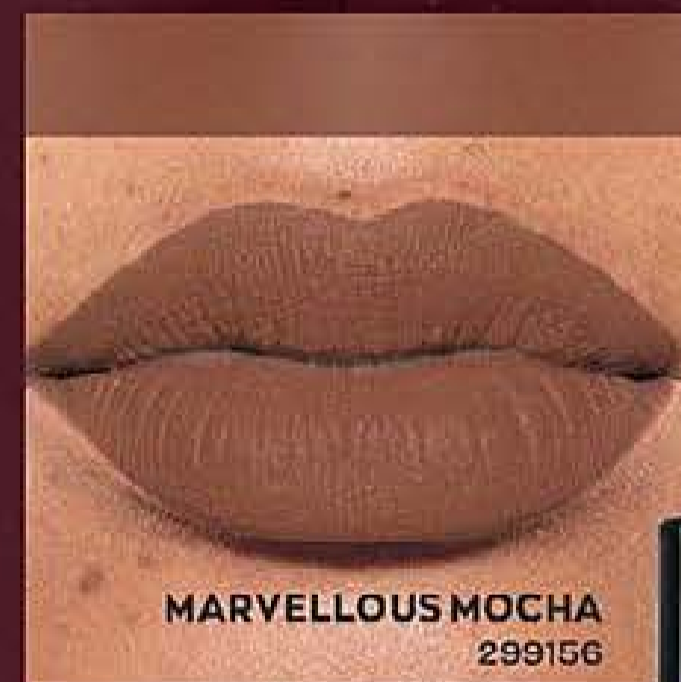

sì, le tue tonalità preferite sono fantastiche, ma è ora di
**provare i colori più trendy
dell'autunno**

- +** **ULTRA CONFORTEVOLE**
formula idratante
con una miscela
segreta di oli
- +** **ULTRA MAT**
tonalità ad alto impatto
in una formula
vellutata mat
- +** **ULTRA PRECISO**
stilo di precisione
per un'applicazione
impeccabile
rossetto ultra mat