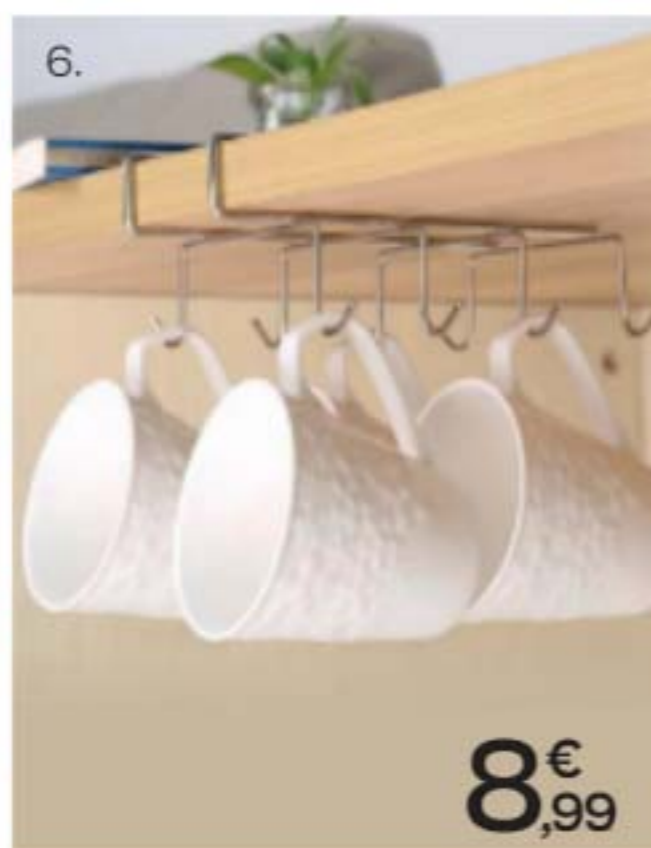

6. **8€
99**

725028

5. SET DI 2 ORGANISER-CASSETTI PER FRIGORIFERO

Set di due organizer salva-spazio. Dimensioni: 16x15,3x6,5 cm. In plastica ABS. Facili da pulire.
~~12,00€~~

6,99€

541979

6. APPENDINI PORTA-TAZZE

Cucina pulita e perfettamente in ordine. Capacità: 10 tazze. Dimensioni: 26x22,7x6,8 cm
~~15,00€~~

8,99€