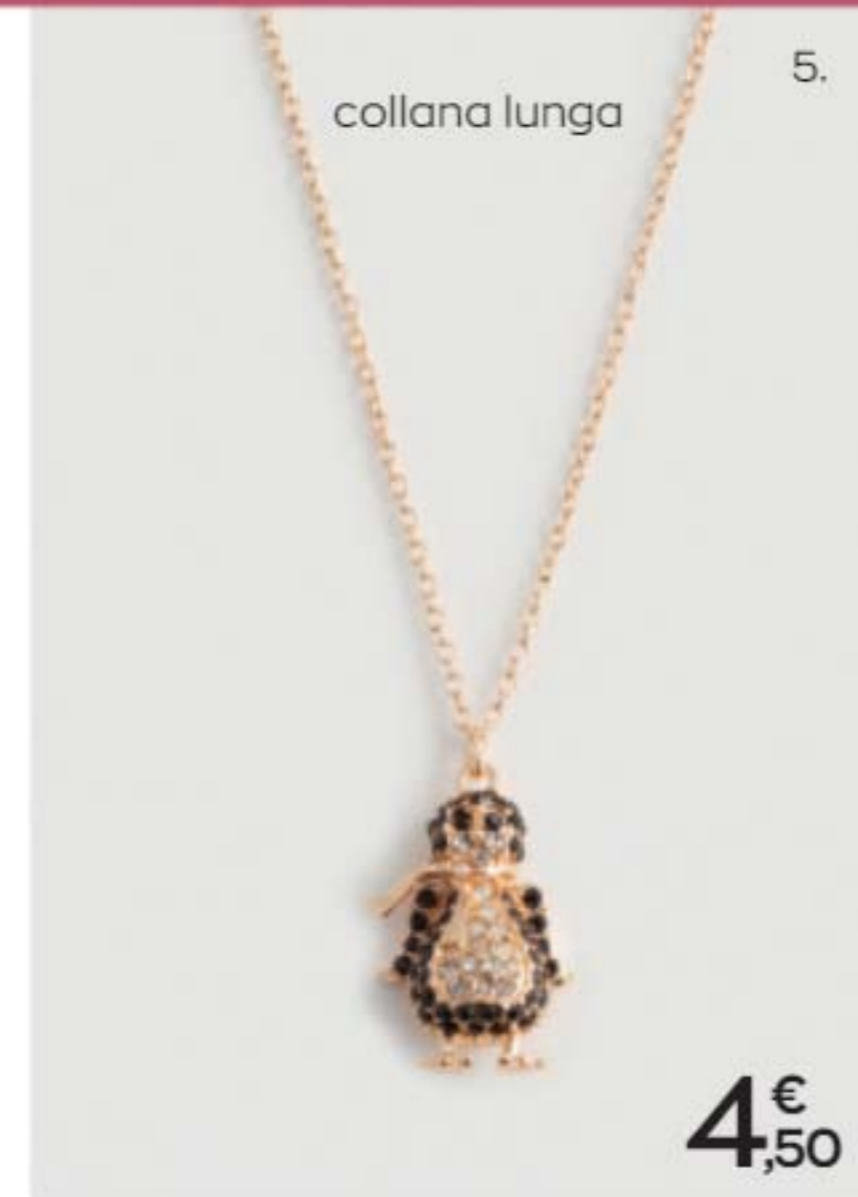

4,99€ ~~10,99€~~

 489500
2. SET CAVIGLIERE
DELFINA

Set di 2 cavigliere. Lunghezza: 25+2,5 cm. Materiale bijou, acciaio, ottone. Placcatura color oro.

3,99€ ~~10,99€~~

 486886
3. SET ORECCHINI
GEORGIA

15 paia, in formati misti. Zinco, alluminio, materiale bijou, acciaio, vetro, acciaio inossidabile. Placcatura color oro e placcatura bronzo bianco.

8,99€ ~~14,99€~~

 501338
4. BRACCIALE
TODAY TOMORROW ALWAYS

Bracciale lungo 18+2,5 cm. Zinco, ottone, acciaio. Placcato oro 18 Kt.

3,50€ ~~9,99€~~

collana lunga

5.

4€
4,50

 492348
5. COLLANA
ALVA ANIMAL