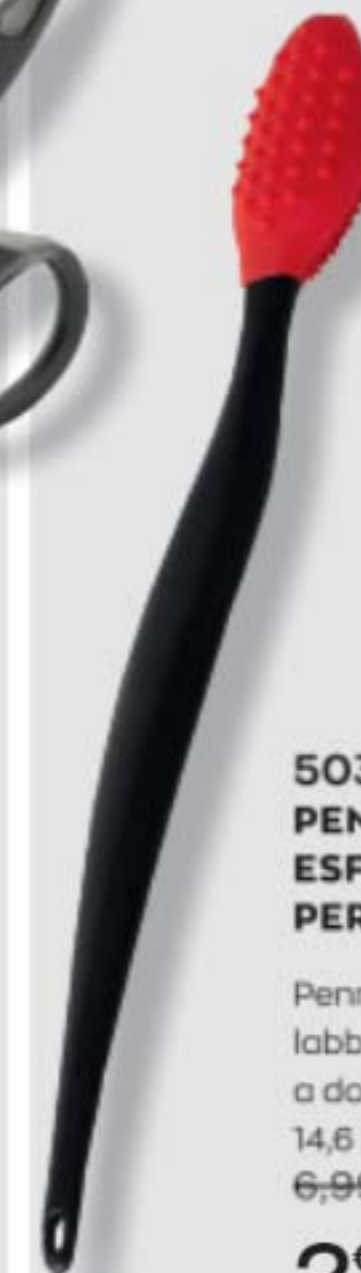

chic
171538

colore ricco e idratante in una vasta gamma di tonalità ad alta fedeltà

ROSSETTO AVON TRUE

3,6 g
8,50€

**3€
3,99**

745794 PIEGACIGLIA

Ferro anodizzato, impugnatura in plastica. 11 cm ca.

**3€
3,99**