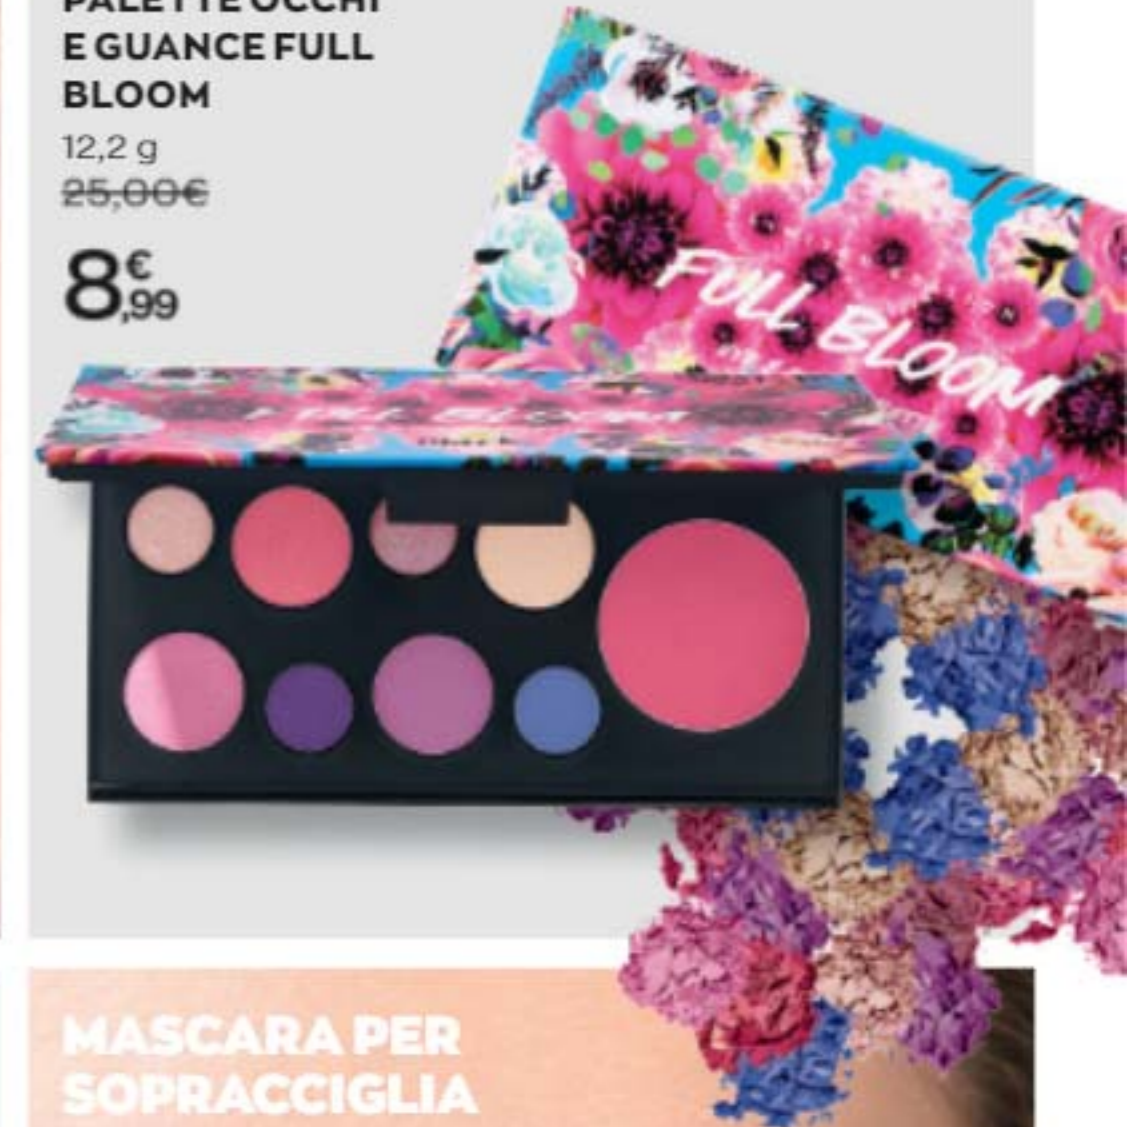

sulla modella: state blue

PALETTE FULL BLOOM

ombretto, illuminante e blush 3-in-1

in 9 tonalità ad alto impatto, d'ispirazione floreale

163790
PALETTE OCCHI E GUANCE FULL BLOOM

12,2 g
~~25,00€~~

8€₉₉

OMBRETTO METALLIZZATO

sulla modella: totally taupe

infinite teal
166470

gold gleam
166140

eternal emerald
166454

totally taupe
154096

lasting lilac
178921

forever bronze
178939

ombretto in crema a lunga tenuta fino a 18 ore di lucentezza metallica