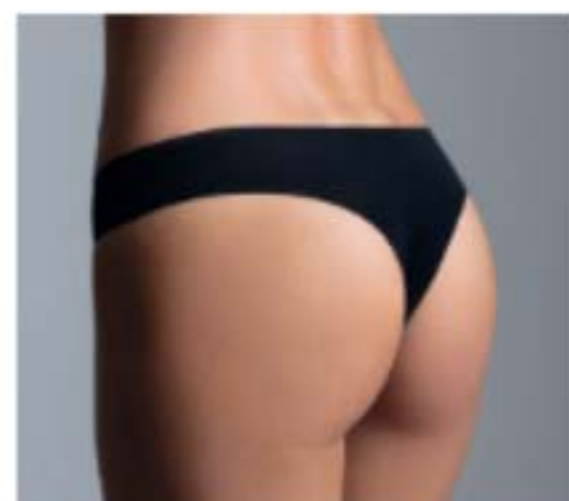

BRASILIANO A VITA BASSA INVISIBLE COTONELLA

Privo di cuciture.
Composizione:
78% poliammide,
22% elastan.

~~7,99€~~
5€₉₉