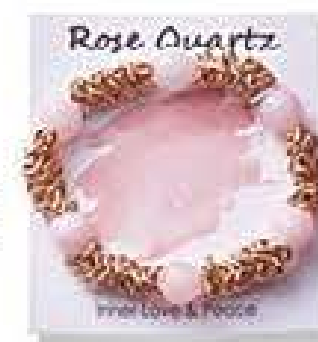

BRACCIALE MARECNA

Bracciale con catena elastica, con una
pietra semi-preziosa e 5 pietre bijoux.
Diametro: 6,5 cm ca. Plastica, acciaio,
pietra semi-preziosa. Su cartoncino
regalo.
10,99€

**2€
,99**

quarzo rosa
480285