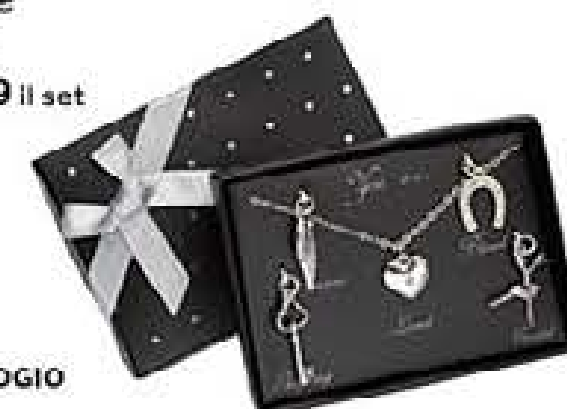

Lunghezza: 60 cm. PVC, zinco. 11,99€

**4€
50**

color argento
510685

rosa
510693

color oro
510677

**SURI
SURI**

Orecchini con perni in titanio e chiusura a
vite. Nel punto più ampio misurano 1,2 cm.
Placcatura argento. Zinco, titanio, alluminio.
7,99€

**1€
20**

chakra del cuore
538694

chakra del plesso
solare
538686

chakra della
radice
538652

**514208
SET
FAWN**

Collana e orecchini pendenti a goccia.
Catena: 42+9 cm con chiusura a
moschettone e ciondolo da 2,5 cm ca.
Zinco, ottone, acciaio, plastica. Placcati
argento. 12,99€

**4€
50 il set**

**496216
SET COLLANE INTERCambiabili
KELLINA**

Catena lunga 40+10 cm. Chiusura a
moschettone. Zinco, ottone, vetro,
plastica. Placcatura argento lucido.
14,50€

**2€
99 il set**

**OROLOGIO
SILLA**