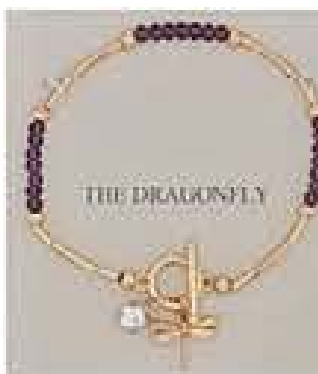

**2€
,99** il set

6 507481

BRACCIALE MARECNA

Bracciale con catena elastica, con una
pietra semi-preziosa e 5 pietre bijoux.
Diametro: 6,5 cm ca. Plastica, acciaio,
pietra semi-preziosa. Su cartoncino
regalo.
10,99€

**2€
,99**

quarzo rosa
480285

BRACCIALE NOREEN

Diametro interno 6 cm. Pietre bijoux,
zinco, plastica, ottone, cristallo.
Placcatura color oro.
10,99€

**4€
,50**

fibula
483917

505644
BIJOU DA PIEDE MAHALIA

Set composto da 2 cavigliere
(25+2,5 cm) con chiusura a
moschettone e 2 anelli da piede (mis. 5).
Acciaio, ottone. Placcatura argento.
13,99€