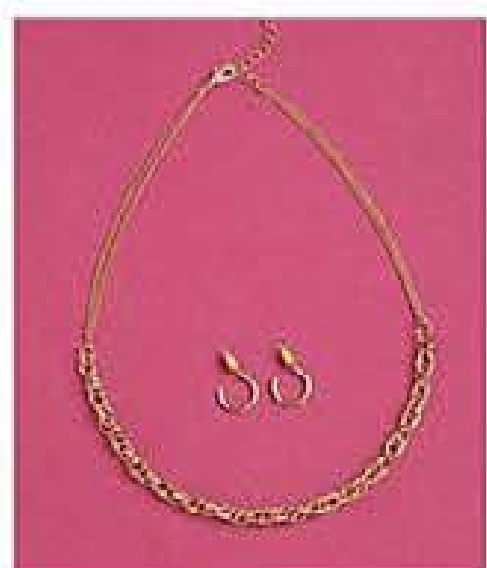

42+9cm. Chiusura a moschettone. Acciaio, ottone, zinco. Placcato oro 8 KL. 18,99€

**7€
7,99**

**ANELLO EVELINA CON
CRISTALLI SWAROVSKI®**

Metallo principale: zinco. Placcato oro 18 KL. 14,99€

**5€
5,99**

Ms. 6 494658
Ms. 0 494666

**494443
SET ORECCHINI LEANDRA**

Plastica, zinco, alluminio, vetro, acciaio, acrilico. Placcatura color oro. 5 paio. 12,99€

**4€
4,99 il set**

**514026
SET BAILEY**

Catena lunga 48+9 cm, con chiusura a moschettone. Orecchini a cerchio, con chiusura a vite. Acciaio, ottone, alluminio. Placcatura color oro. 3 pz. 11,99€