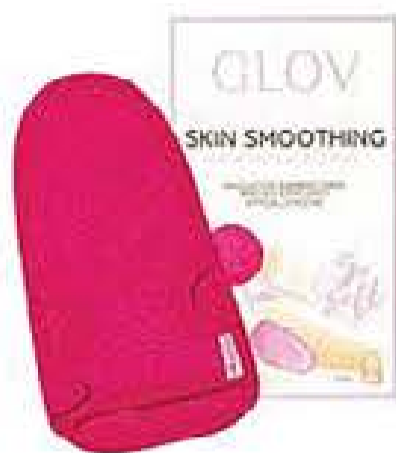

4,99€

CON IL CODICE: 515668

154404
MASCHERA TRATTANTE PER
CAPELLI ABSOLUTE PERFECTION
- 10 BENEFICI

Tratta i capelli in superficie, donando una sensazione di vitalità, nutrimento, idratazione e di protezione dai danni causati dallo styling. 150 ml
 4,75€

1€
1,99

194944
AVON CARE
SUN SPRAY
SOLARE CON
FORMULA
COLORATA
PER BAMBINI
SPF 30

10,50€
4€
4,50

159442
SCRUB
CORPO
ALL'ALOHA
MONOI
NATURALS

150 ml
 4,00€
1€
1,99

537837
GUANTO MASSAGGIANTE
PER IL CORPO GLOV®

Guanto da massaggio per la doccia, 90% bambù, 10% poliestere. 127
 11,99€

5€
5,99

BB CREAM EFFETTO PELLE
RADIOSA SPF 15 NUTRA EFFECTS
AVONTRUE

Copertura leggera, idratazione e protezione solare SPF 15 in un solo prodotto. 30 ml
 11,99€