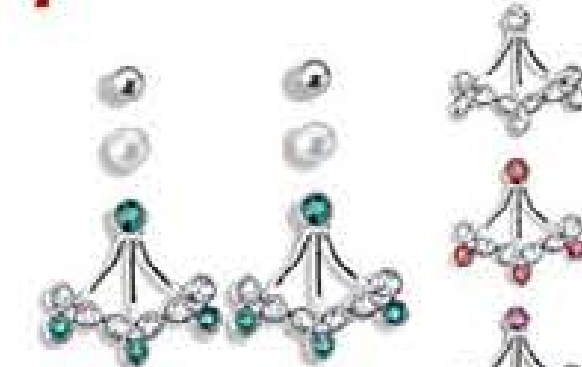

Set di orecchini Donella
Set di 3 paia di orecchini con perle e pietre bijoux. Alluminio, zinco, titanio, acciaio. Placcatura argento. Color Acquamarina > 506253
Color Cristallo > 506402
Color Rosso Siam Chiaro > 506428
Color Rosa > 506485

Set di orecchini e ear jacket Megann
Alluminio, zinco, vetro, ottone, plastica, titanio, perle e pietre bijoux.
497115
~~9,95€~~
2,99€ il set