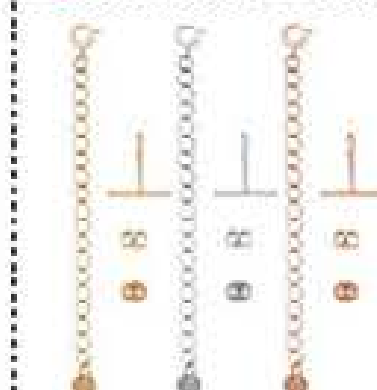

Kit essenziale Cicilia Jewellery
Ottone, acciaio, tessuto. Placcatura argento, placcatura color oro rosa, placcatura color oro.
521724
~~10,95€~~
4,50€

PER OGNI PRODOTTO ACQUISTATO DA QUESTO VOLANTINO POTRAI AVERE 1 CREMA MANI A 0,99€!
CON IL CODICE 155937