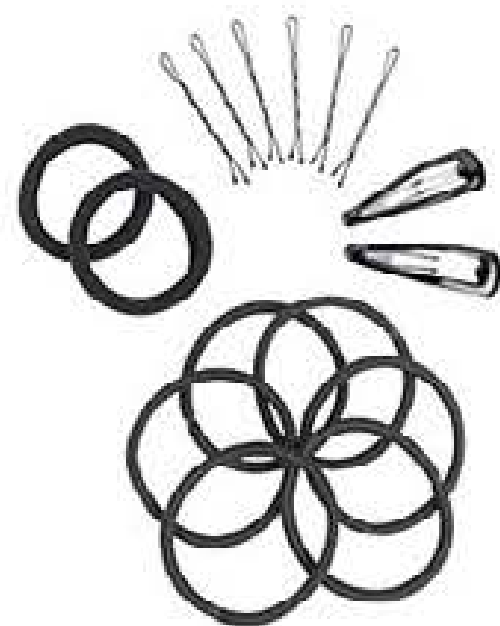

Decorazione in metallo con luce a LED, da appendere alla finestra. Funziona con 2 batterie a bottone CR2032 (fornite). **15,95€**

4,99€

**531558
PELUCHE
RENNA SNOWBALL MESSAGE**

Non adatto ai bambini di età inferiore ai 36 mesi per pericolo di soffocamento. Funziona con 3 batterie AAA (non fornite). 100% poliestere, luci a LED. **47,95€**

19,50€

**534982
OROLOGIO
SERAPHINA**

Cinturino regolabile da 14,7cm a 20,5cm circa. Batteria a bottone sostituibile inclusa. Acciaio inossidabile, plastica, ottone, vetro, silicone. **29,95€**

14,50€

**535500
SET PER CAPELLI
ESSENTIALS**

6 forcine, 2 mollette, 8 elastici capelli. Ferro, poliestere. Forcine 4,9cm. Mollette 4,6cm. **4,90€**

1,99€ il set

**482720
ACCESSORIO PER TRECCIA
SIDE HAIR**

Set da 2 pezzi. 13,4x2,8cm. Polipropilene. **2,50€**