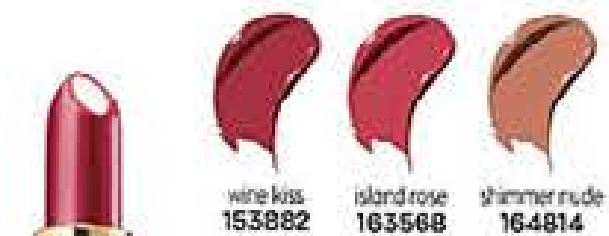

ROSSETTO KISS AND GO
WORLD DESTINATION
COLLECTION COLORTREND
3,6 g 4,50€

2,50