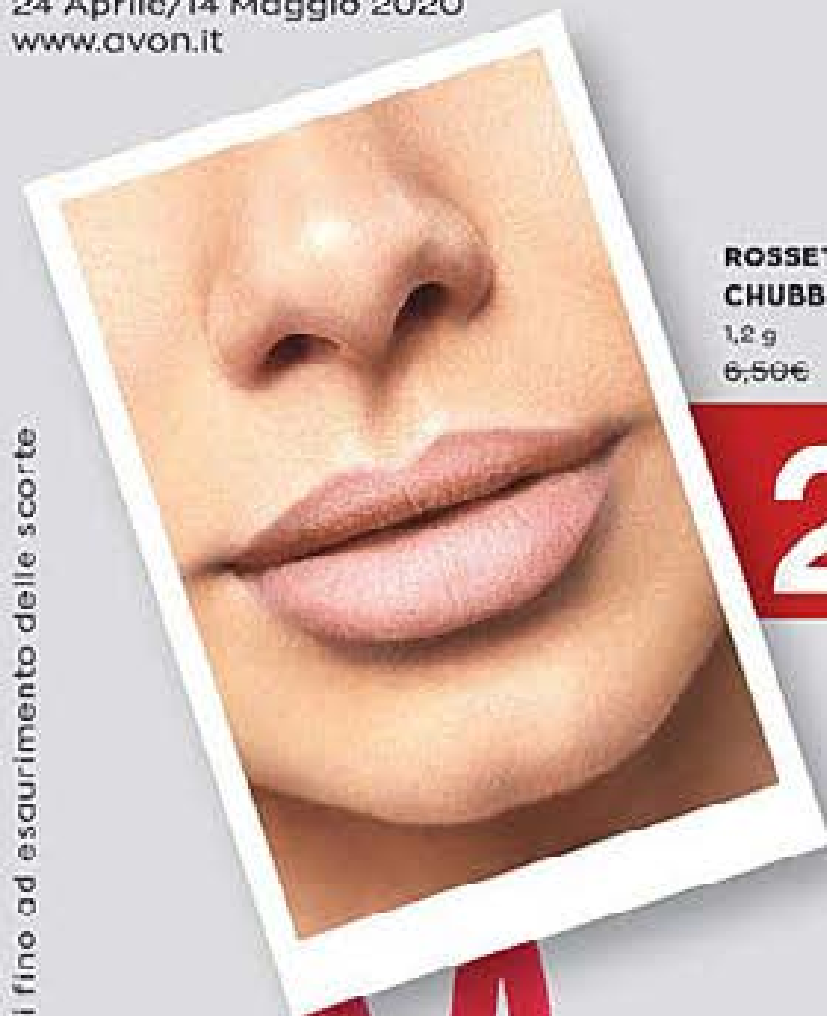

# AVON Outlet

FINO AD ESAURIMENTO DELLE SCORTE

OFFERTE ESCLUSIVE  
CAMPAGNA 2  
24 Aprile/14 Maggio 2020  
www.avon.it

ROSSETTO CREAMY  
CHUBBY COLOR TREND

1,2 g  
6,50€

2€  
,99

blackberry  
175802

cherry red  
175810