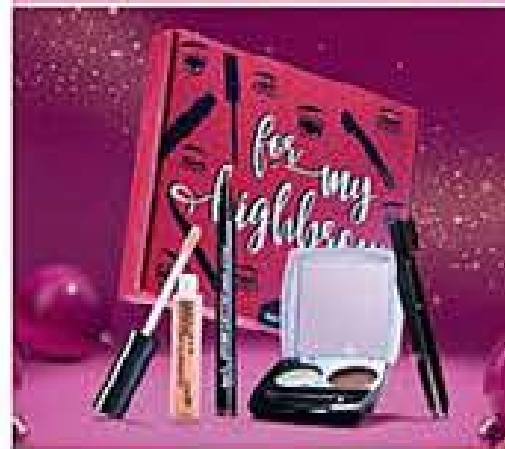

151266 SET READY - TONALITÀ TRENDY
Il set contiene: Liner per sopracciglia Brow Tattoo Mark (1 ml), Medium Brown, Duo per sopracciglia perfette Mark (2,5 g), Soft Brown, Correttore illuminante Avon True (6,5 ml), Fair Radiance, Pinzetta con pettinino (10,5x2x0,6 cm ca.). In confezione regalo.
24,99€

16€
16,50