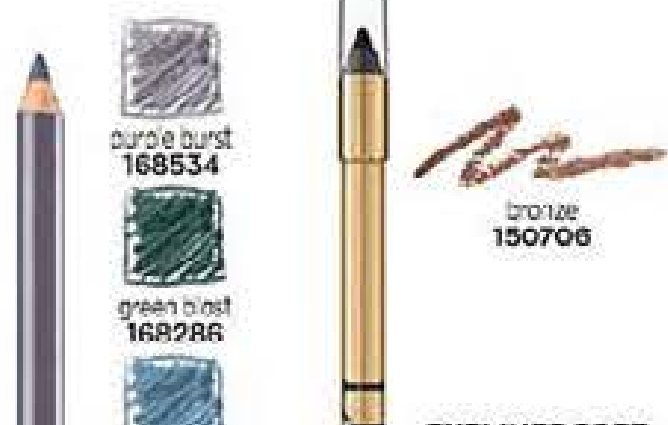

MATITA PER SOPRACCIGLIA COLOR TREND

Matita tascabile per ritoccare le sopracciglia alla perfezione ovunque. 0,39 g 6,50€

**2€
2,99**

MATITA EYELINER COLOR TREND

1,2 g 5,00€

**2€
2,50**