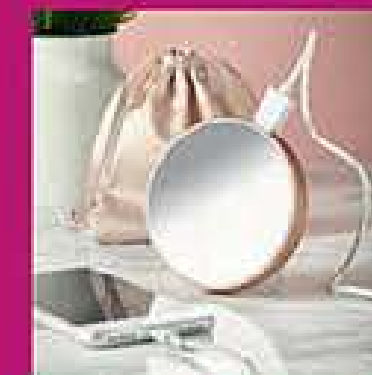

Per ogni prodotto acquistato da
questo volantino potrai avere il
**CARICABATTERIE
SPECCHIETTO A**