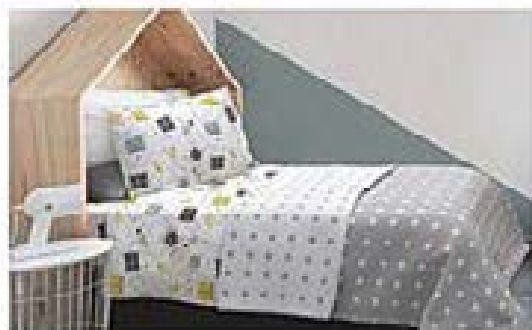

OFFERTE DA NON PERDERE

540794 COMPLETO LETTO SINGOLO SPAZIO

34[€]₅₀

750943 TRAPIUNTO STELLE

Tappeto invernabile a Latta stampo. 80x120 cm. Imballatura: 100% cotone. Tessuto esterno: 50% cotone, 50% poliestere. 187 euro/lotto.

41[€]₅₀