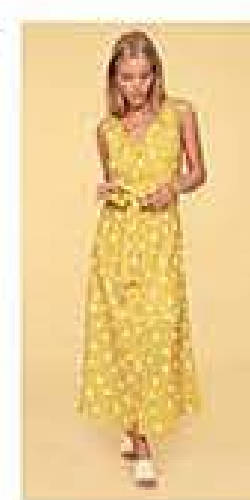

VESTITO MIDI
HARPER

100% poliestere. ~~17~~
49,99€

25,99

42 487124
44 481945
46 487116
48 487140
50 487157

DOLCEVITA
MANICA LUNGA
COTONELLA CACHEMIRE

85% modal,
9% cachemire,
6% elastam. ~~17~~
29,99€

19,99

Nero Naturale
S/2 502179 502138
M/3 501049 502146
L/4 502195 502153
XL/5 502203 502161