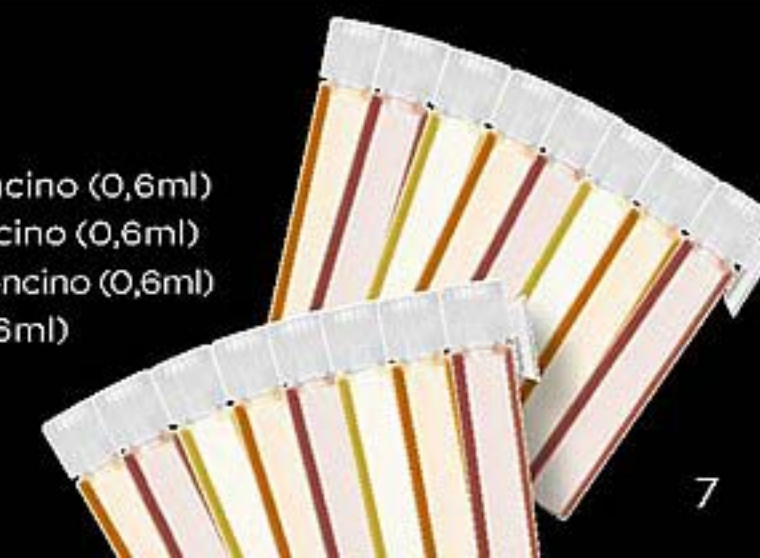

6 *Far Away*
ROYALE

Puoi offrire una vasta gamma di **prodotti complementari** come lozioni per il corpo o spray da borsetta, per un'esperienza olfattiva completa.

ORIENTALE LEGNOSA

Accogli la tua bellezza in tutta la sua meraviglia con oli di semi di coriandolo, gelsomino e baccello di vaniglia.

7 *Far Away*
-REBEL-

La gamma delle fragranze Far Away è vasta e in continua crescita: ce n'è **una per tutti i gusti**.

ORIENTALE FRUTTATA

Osa ed evadi dalla routine, con note di crème de cassis, fiori d'arancio, cioccolato salato e toffee.

8 *Far Away*
-REBEL-
DIVA

È una fragranza che si sviluppa mentre la indossi, caratterizzata da **nuove sorprendenti note dolci**, come nella versione Rebel & Diva, pur mantenendo la sua carismatica essenza.

GOURMAND FLOREALE

Cogli l'attimo con note di pepe rosa, gelsomino sambac e popcorn al caramello salato.

FAR AWAY
Set campioncini!
16 X 2€
CODICE 588483

3 SET PER CONSULENTI (AMICHE ESCLUSE) E 9 SET PER AVON LEADER

il set contiene:

- 2x Far Away Rebel - campioncino (0,6ml)
- 2x Far Away Rebel & Diva - campioncino (0,6ml)
- 2x Far Away Glamour - campioncino (0,6ml)
- 2x Far Away Royale - campioncino (0,6ml)

- 2x Far Away Beyond - campioncino (0,6ml)
- 2x Far Away Aurora - campioncino (0,6ml)
- 2x Far Away Splendoria - campioncino (0,6ml)
- 2x Far Away - campioncino (0,6ml)