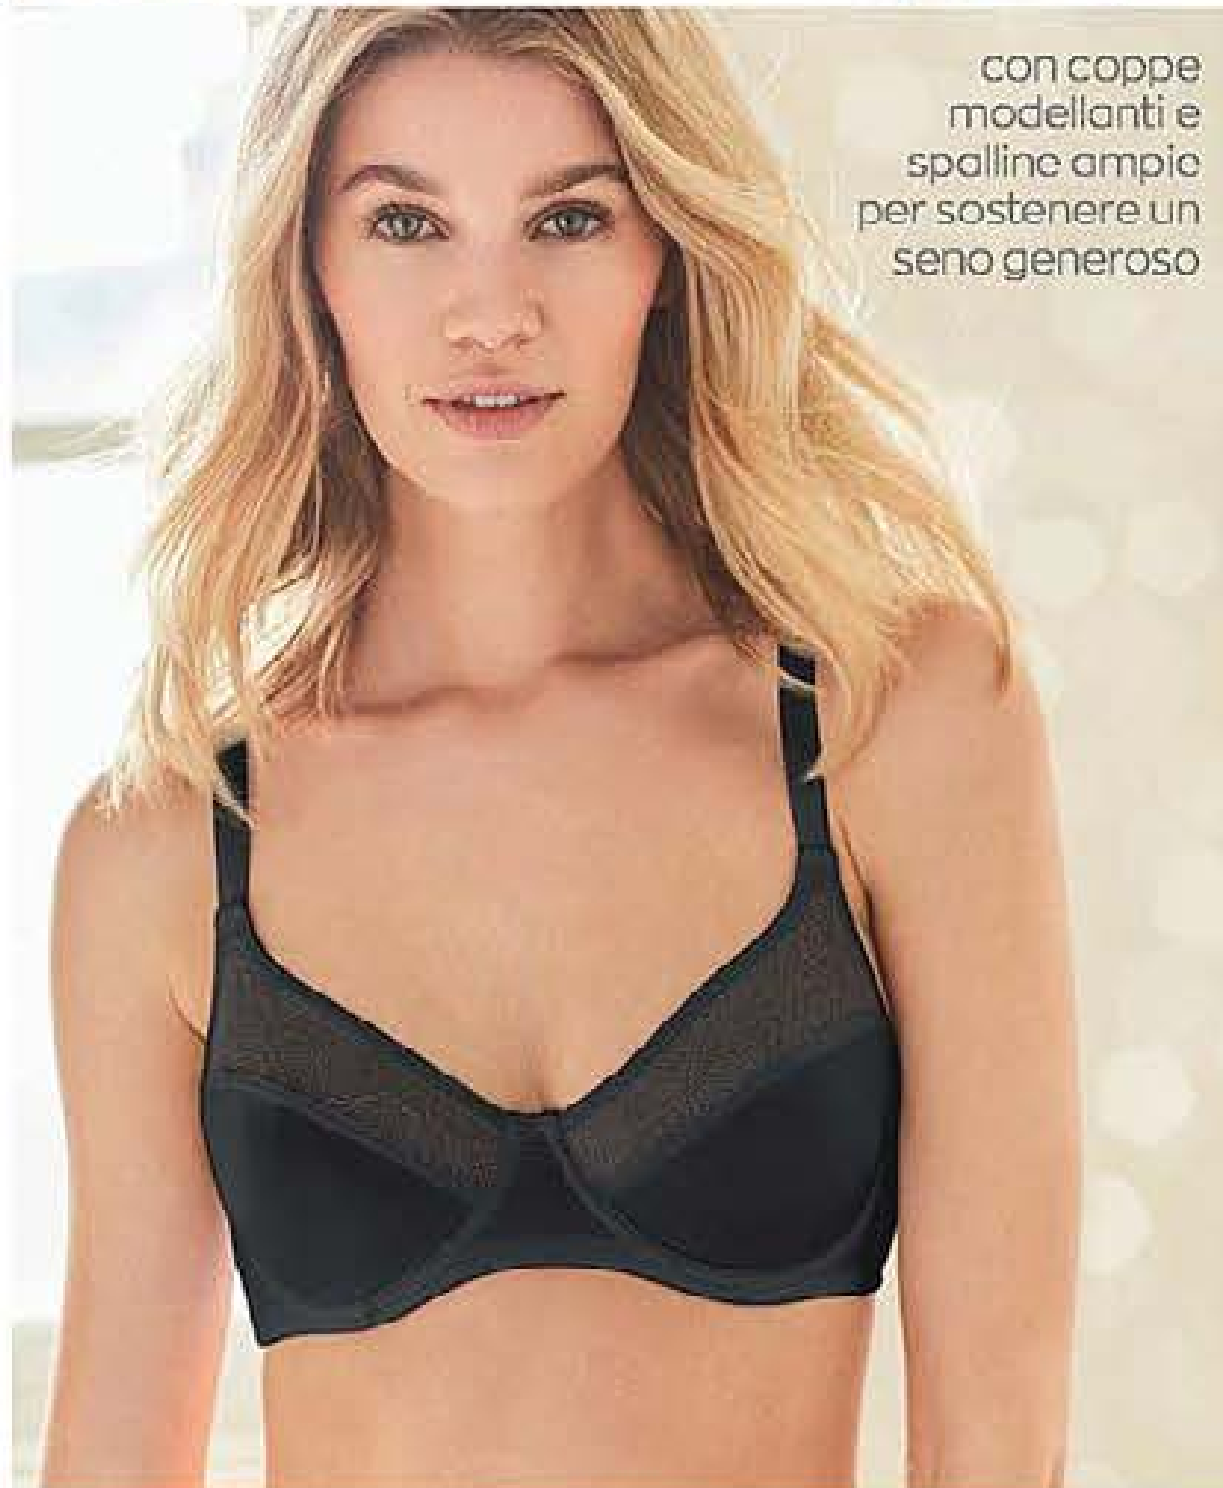

con coppe modellanti e spalline ampie per sostenere un seno generoso

REGGISENO LEONIE - NERO

93% poliestere, 7% elastam. **16,99€**

**15€
50**

3C	488601	6C	496075	6D	496232
4C	491159	4D	495036		
5C	495994	5D	496000		

CON FERRETTO
COPPE NON IMBOTTITE